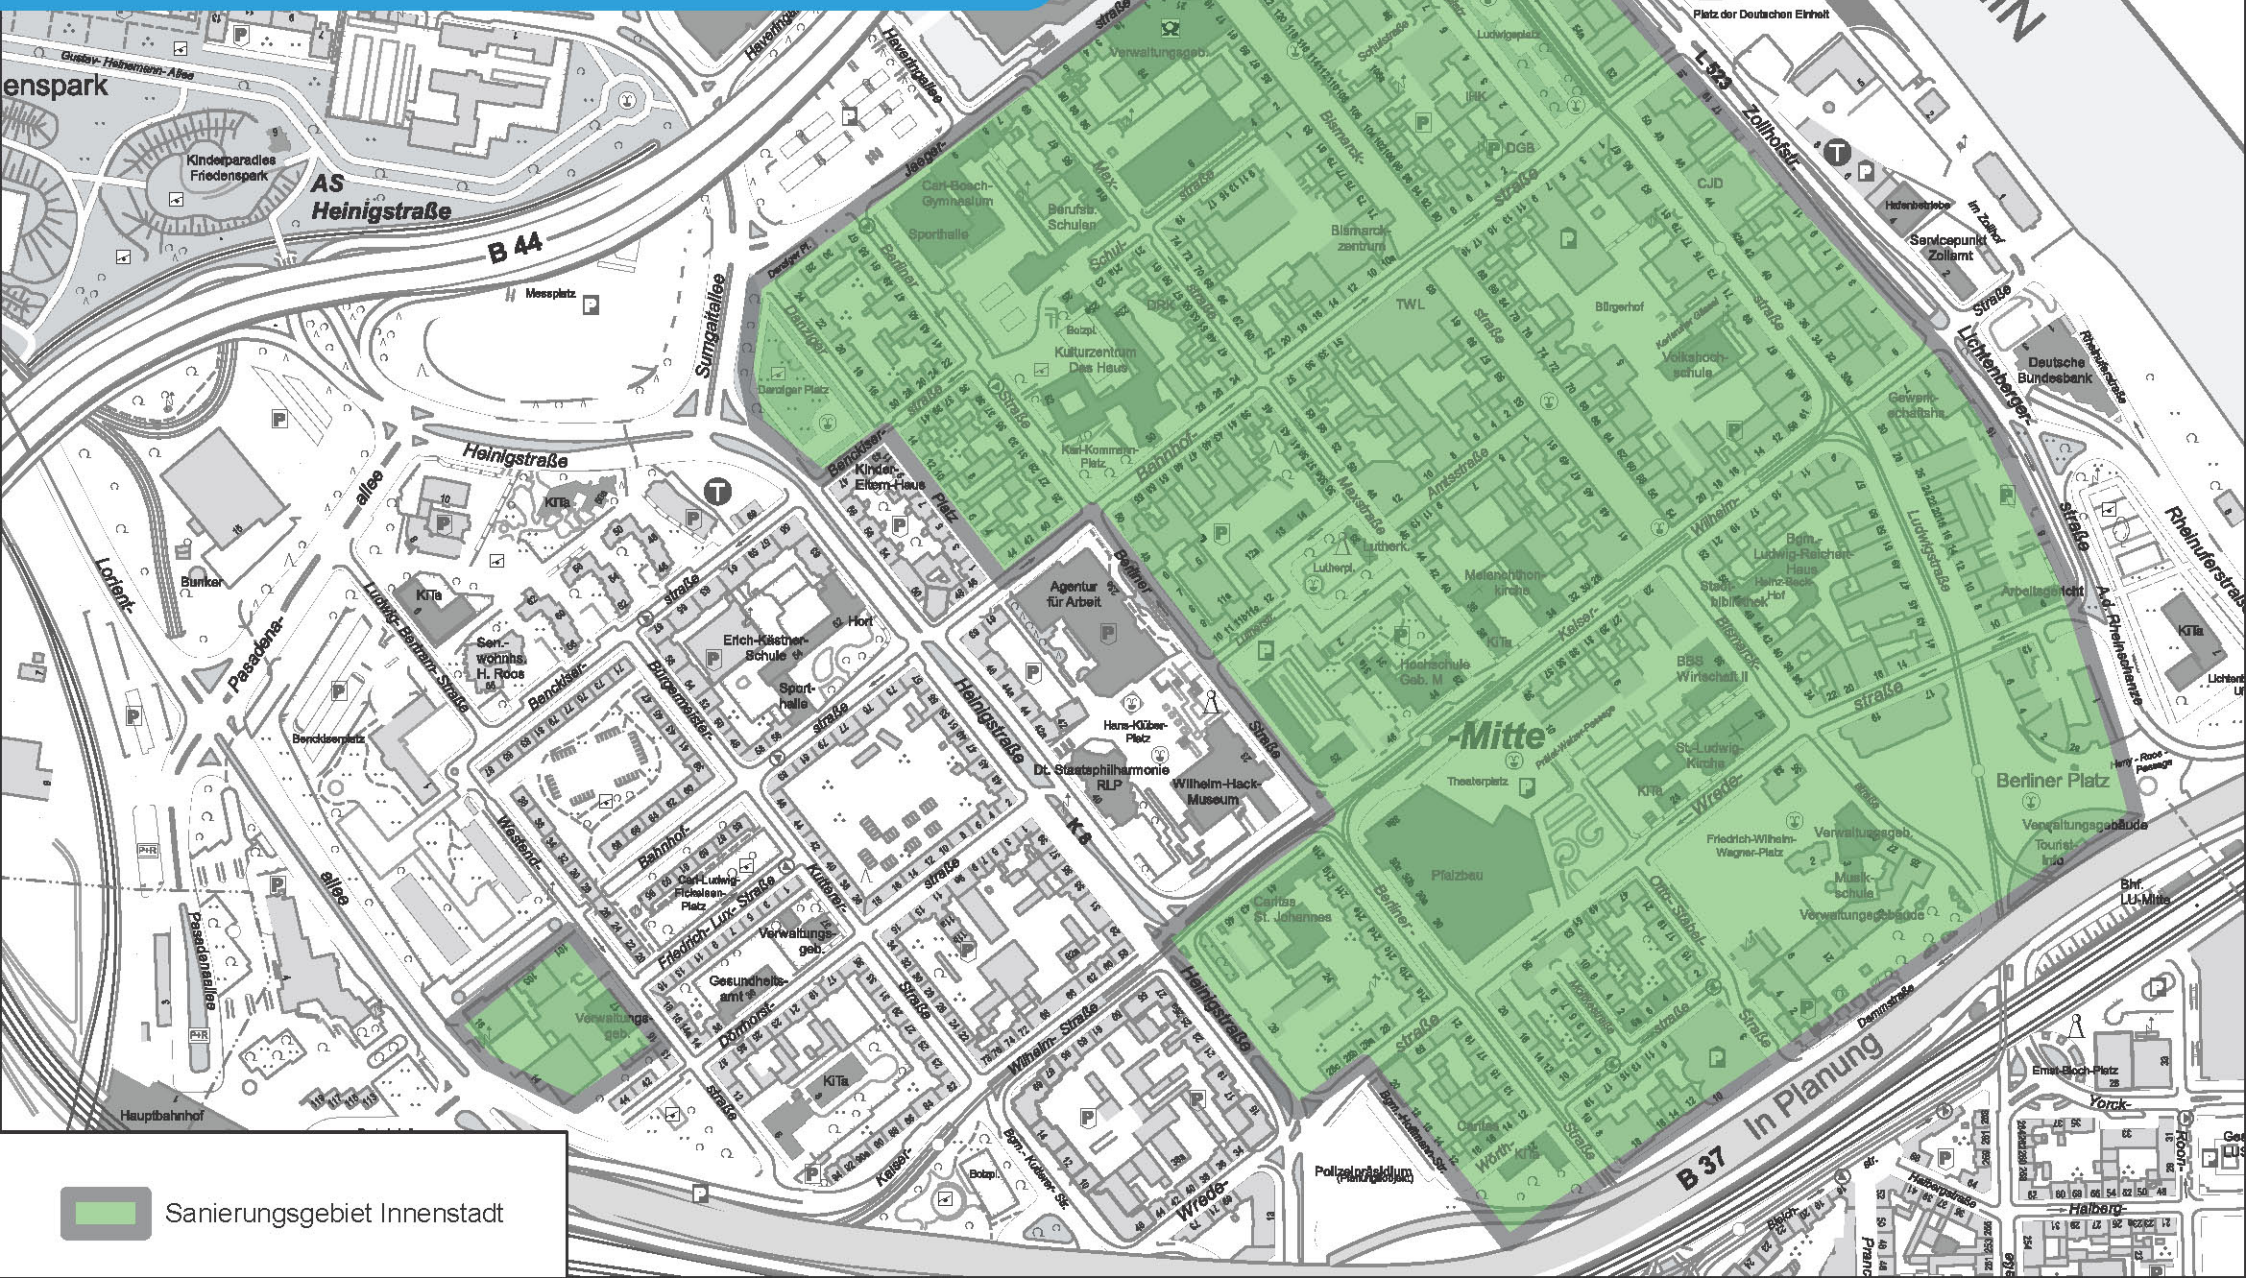

# Ludwigshafen am Rhein Innenstadt

Maßstab 1 : 5 000

# Ludwigshafen am Rhein

 Sanierungsgebiet Innenstadt