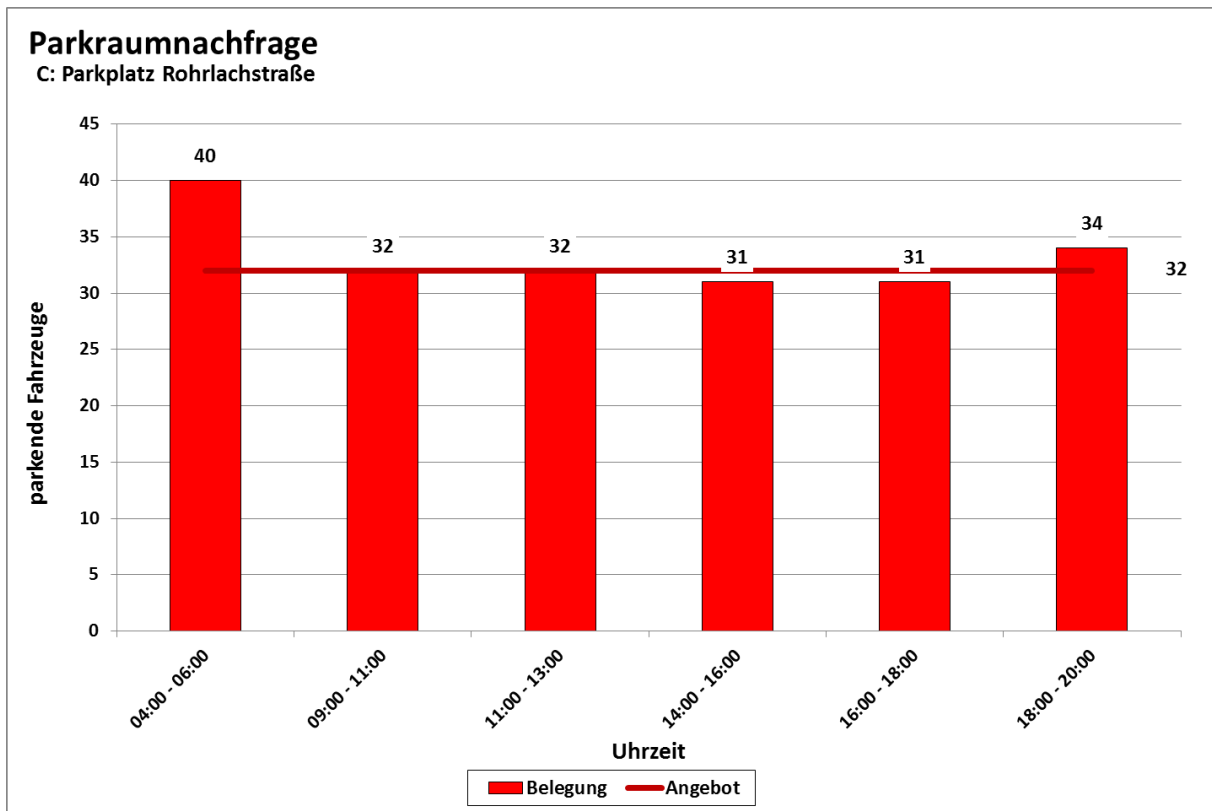

### Parkraumnachfrage

A: Parkhaus Klinikum Anilinstraße

\*Vermietung von weiteren 146 Parkplätzen an Dauerparker

### Parkraumnachfrage

B: Parkplatz Goerdelerplatz