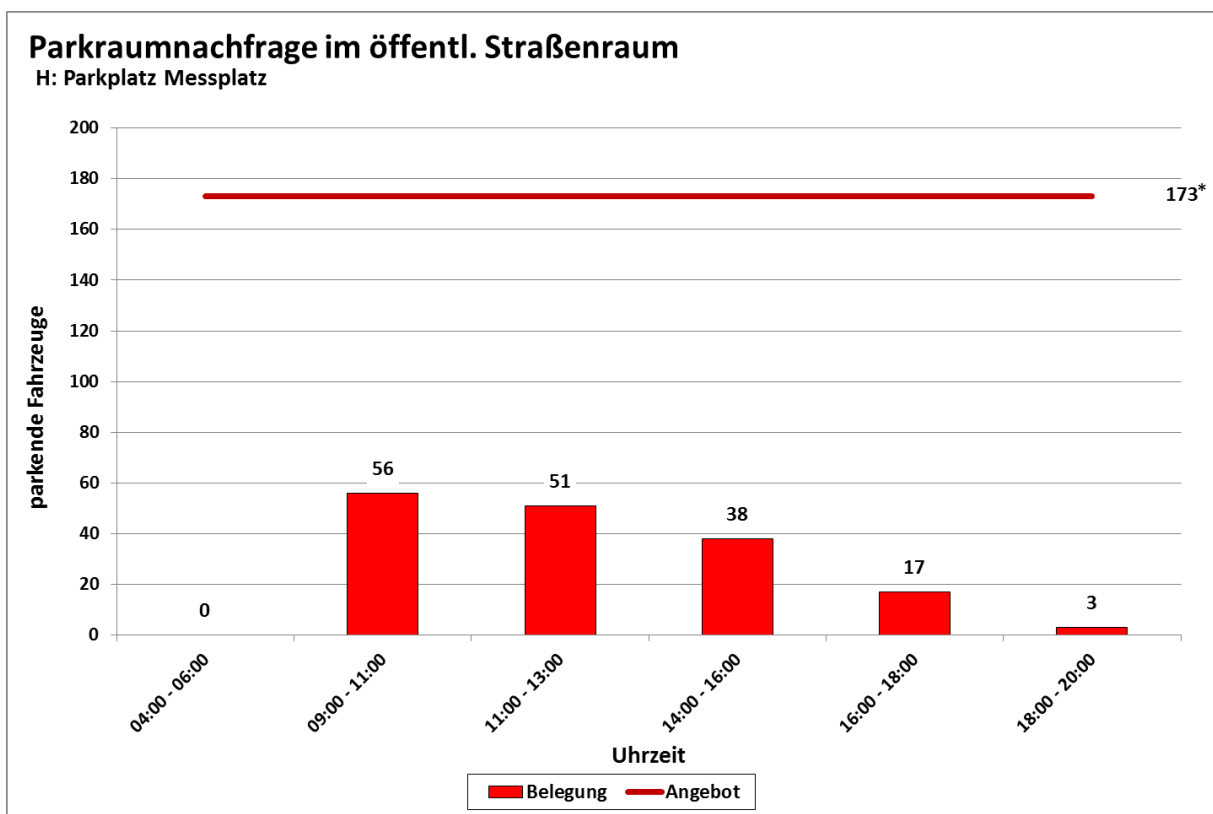

### Parkraumnachfrage

E: Parkhaus Bürgermeister-Grünzweig-Straße

### Parkraumnachfrage

F: Parkplatz Würfelbunker

\*Angebot zum Zeitpunkt der Erhebung. 450 Stellplätze im Regelbetrieb.