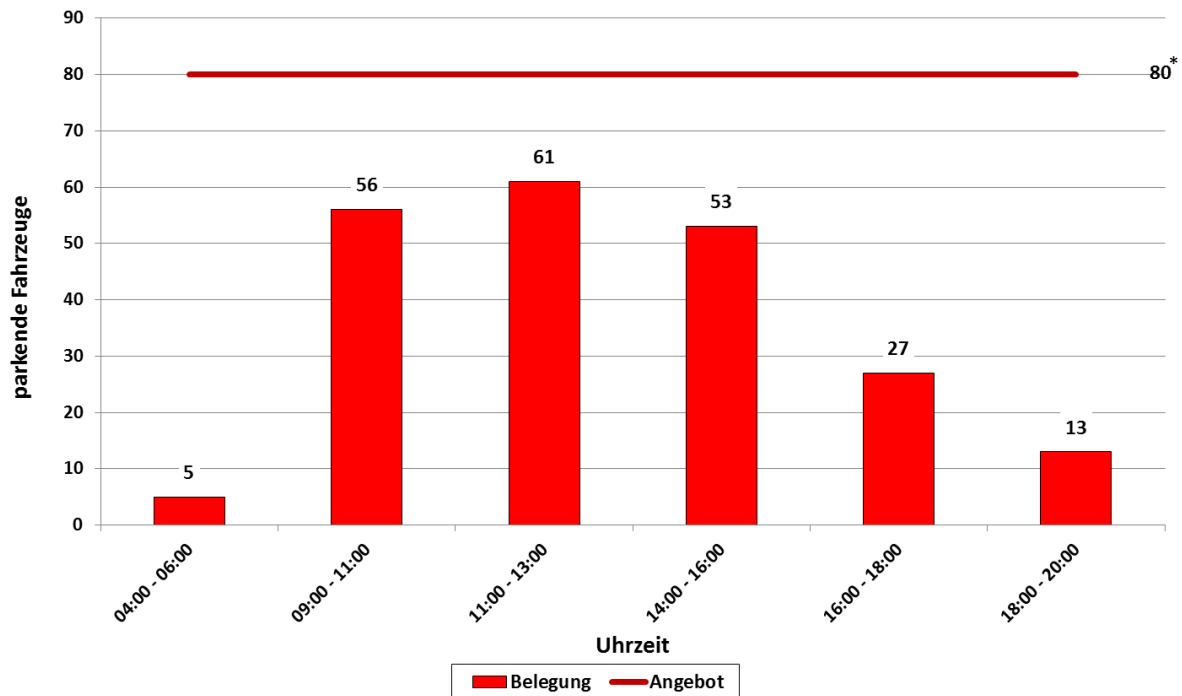

### Parkraumnachfrage

A: Parkhaus Klinikum Anilinstraße

\*Vermietung von weiteren 146 Parkplätzen an Dauerparker