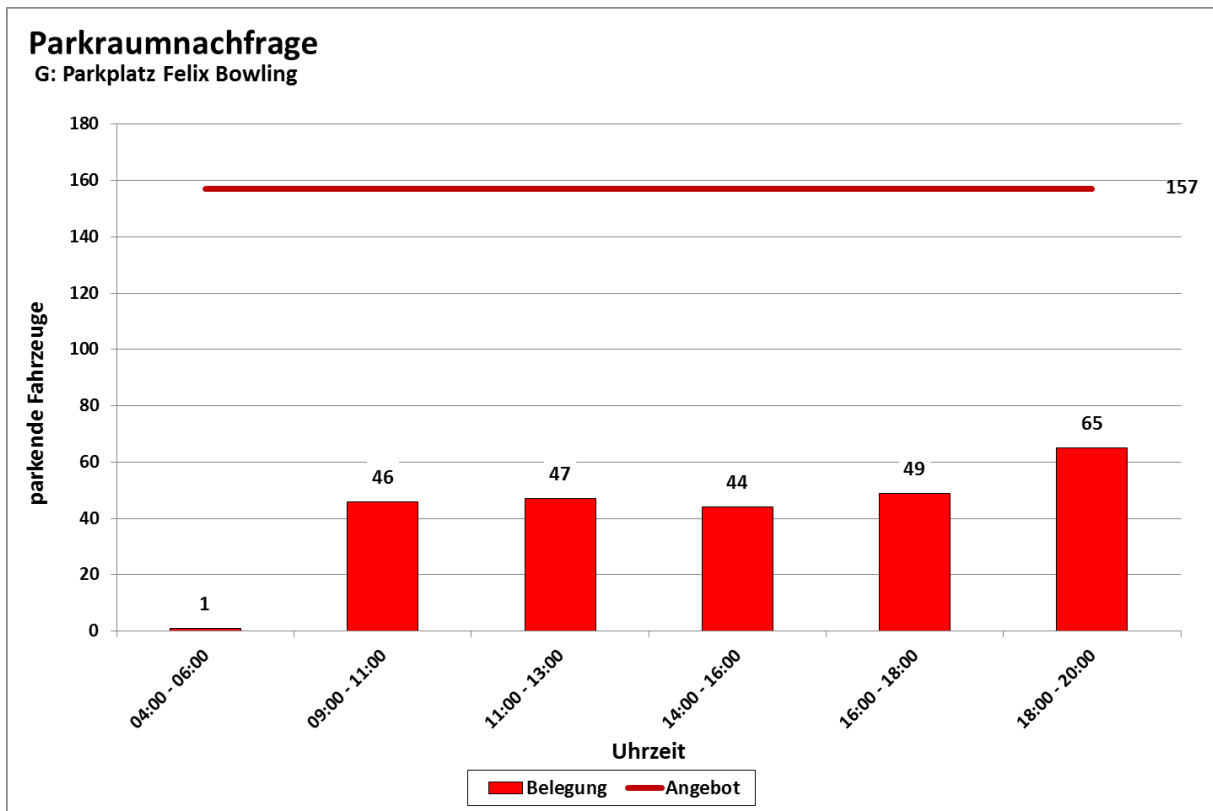

### Parkraumnachfrage

F: Parkplatz Würfelbunker

\*Angebot zum Zeitpunkt der Erhebung. 450 Stellplätze im Regelbetrieb.