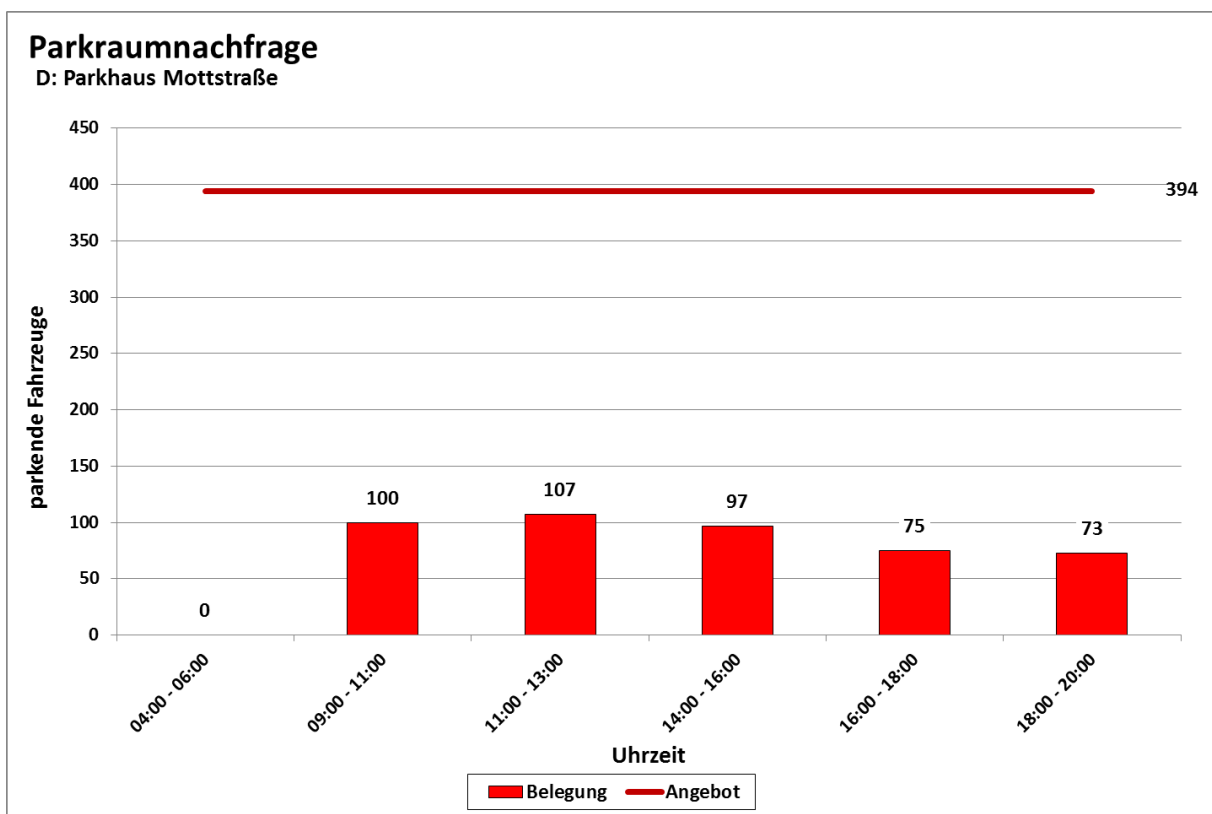

### Parkraumnachfrage

A: Parkhaus Klinikum Anilinstraße

\*Vermietung von weiteren 146 Parkplätzen an Dauerparker

### Parkraumnachfrage

B: Parkplatz Goerdelerplatz

### Parkraumnachfrage

F: Parkplatz Würfelbunker

\*Angebot zum Zeitpunkt der Erhebung. 450 Stellplätze im Regelbetrieb.