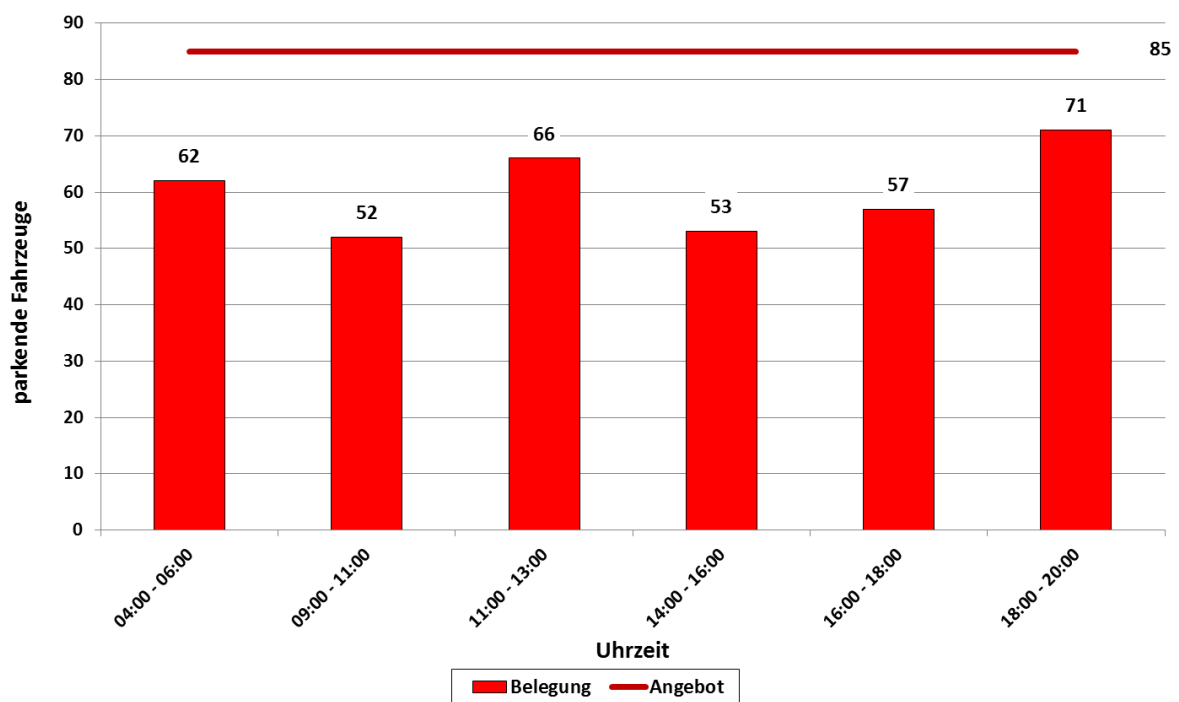

Parkraumnachfrage

B: Parkplatz Goerdelerplatz