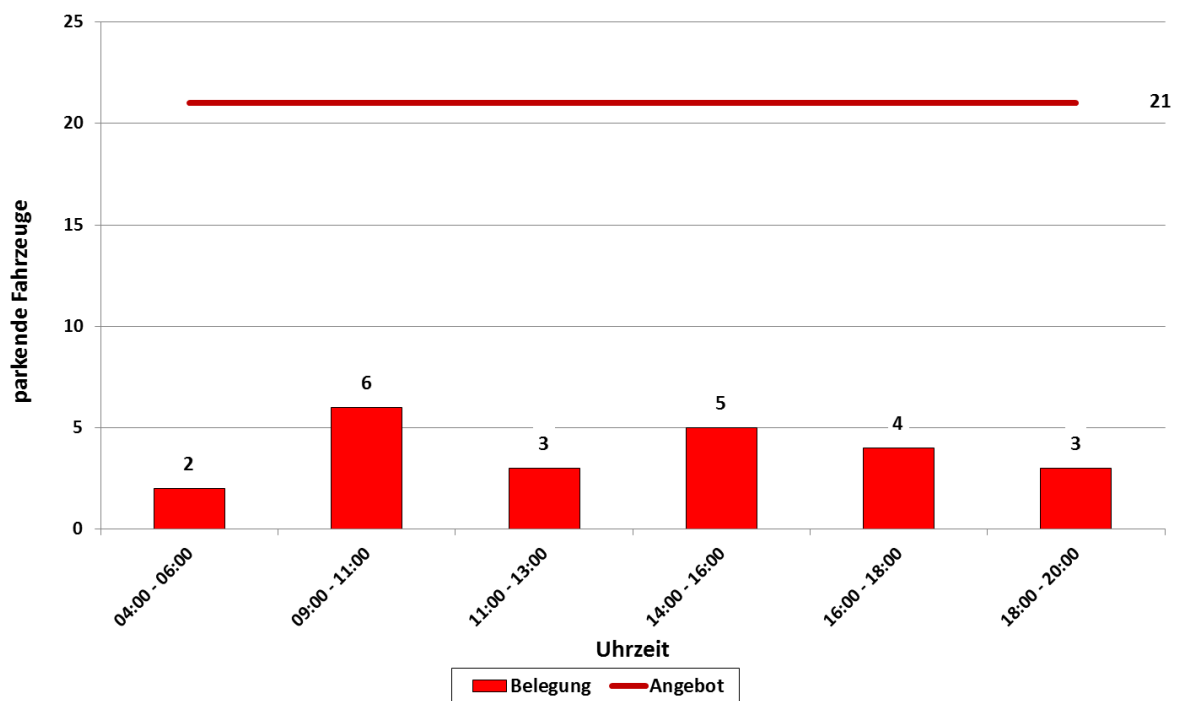

Parkraumnachfrage

F: Parkplatz Würfelbunker