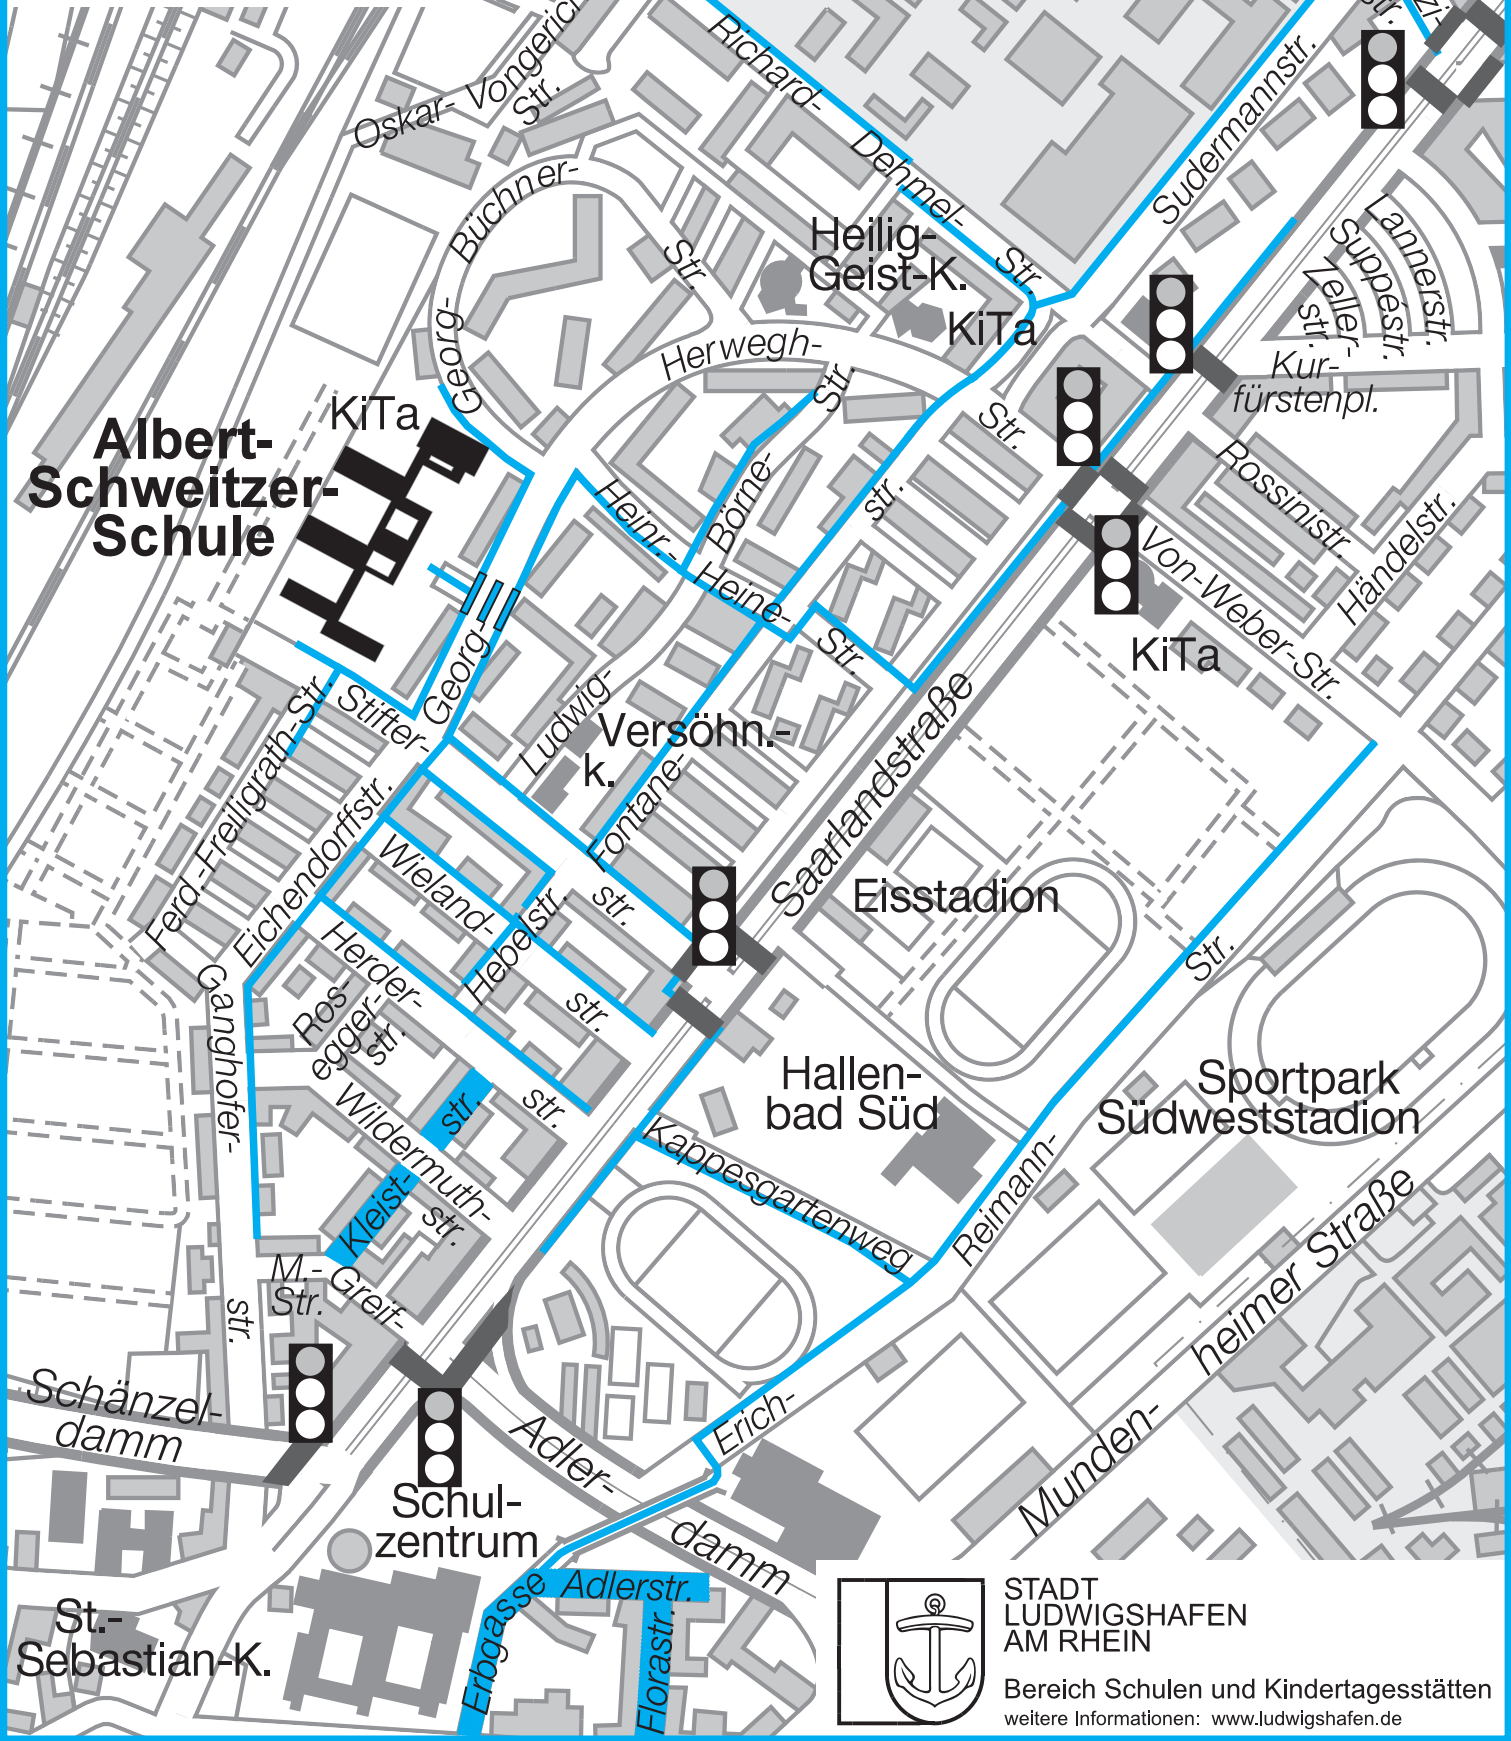

Unser Schulweg

GS Albert-Schweitzer-Schule

Georg-Herwegh-Str.9

-  empfohlener Schulweg
-  Ampel mit Fußgängerfurt
-  Zebrastreifen
-  verkehrsberuhigter Bereich
-  Polizei

Stand April 2010

STADT
LUDWIGSHAFEN
AM RHEIN
Bereich Schulen und Kindertagesstätten
weitere Informationen: www.ludwigshafen.de