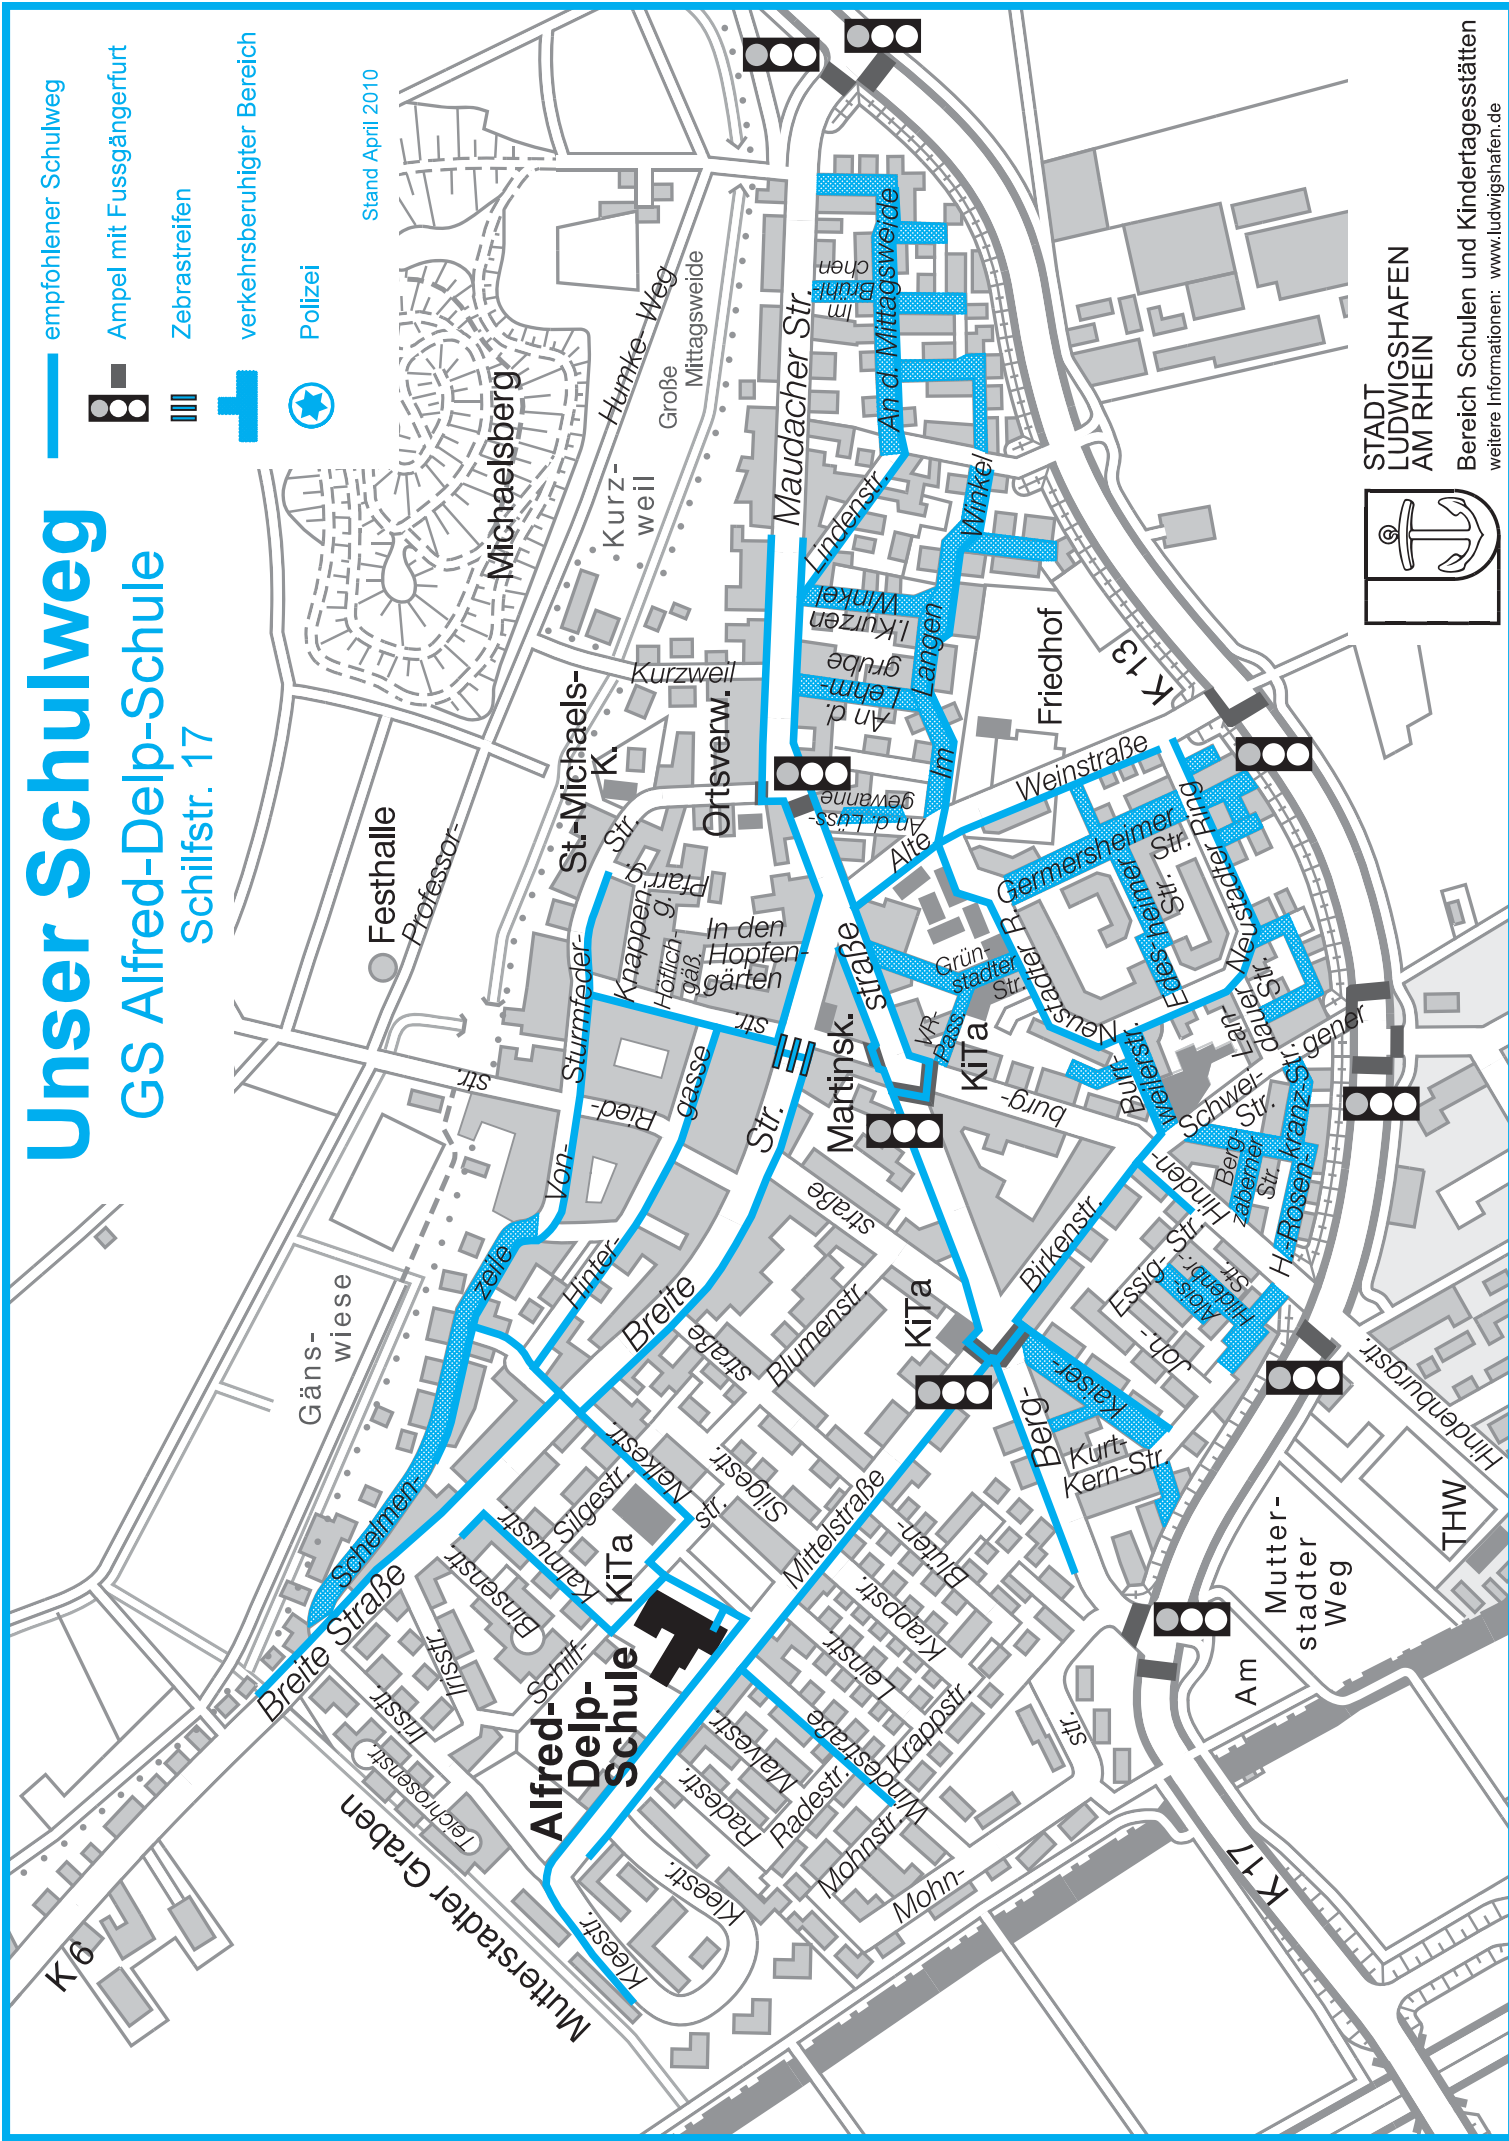

Unser Schulweg

GS Alfred-Delp-Schule

Schilfstr. 17

empfohlener Schulweg

Ampel mit Fußgängerfurt

Zebrastreifen

verkehrsberuhigter Bereich

Polizei

Stand April 2010

STADT
LUDWIGSHAFEN
AM RHEIN

Bereich Schulen und Kindertagesstätten
weitere Informationen: www.ludwigshafen.de