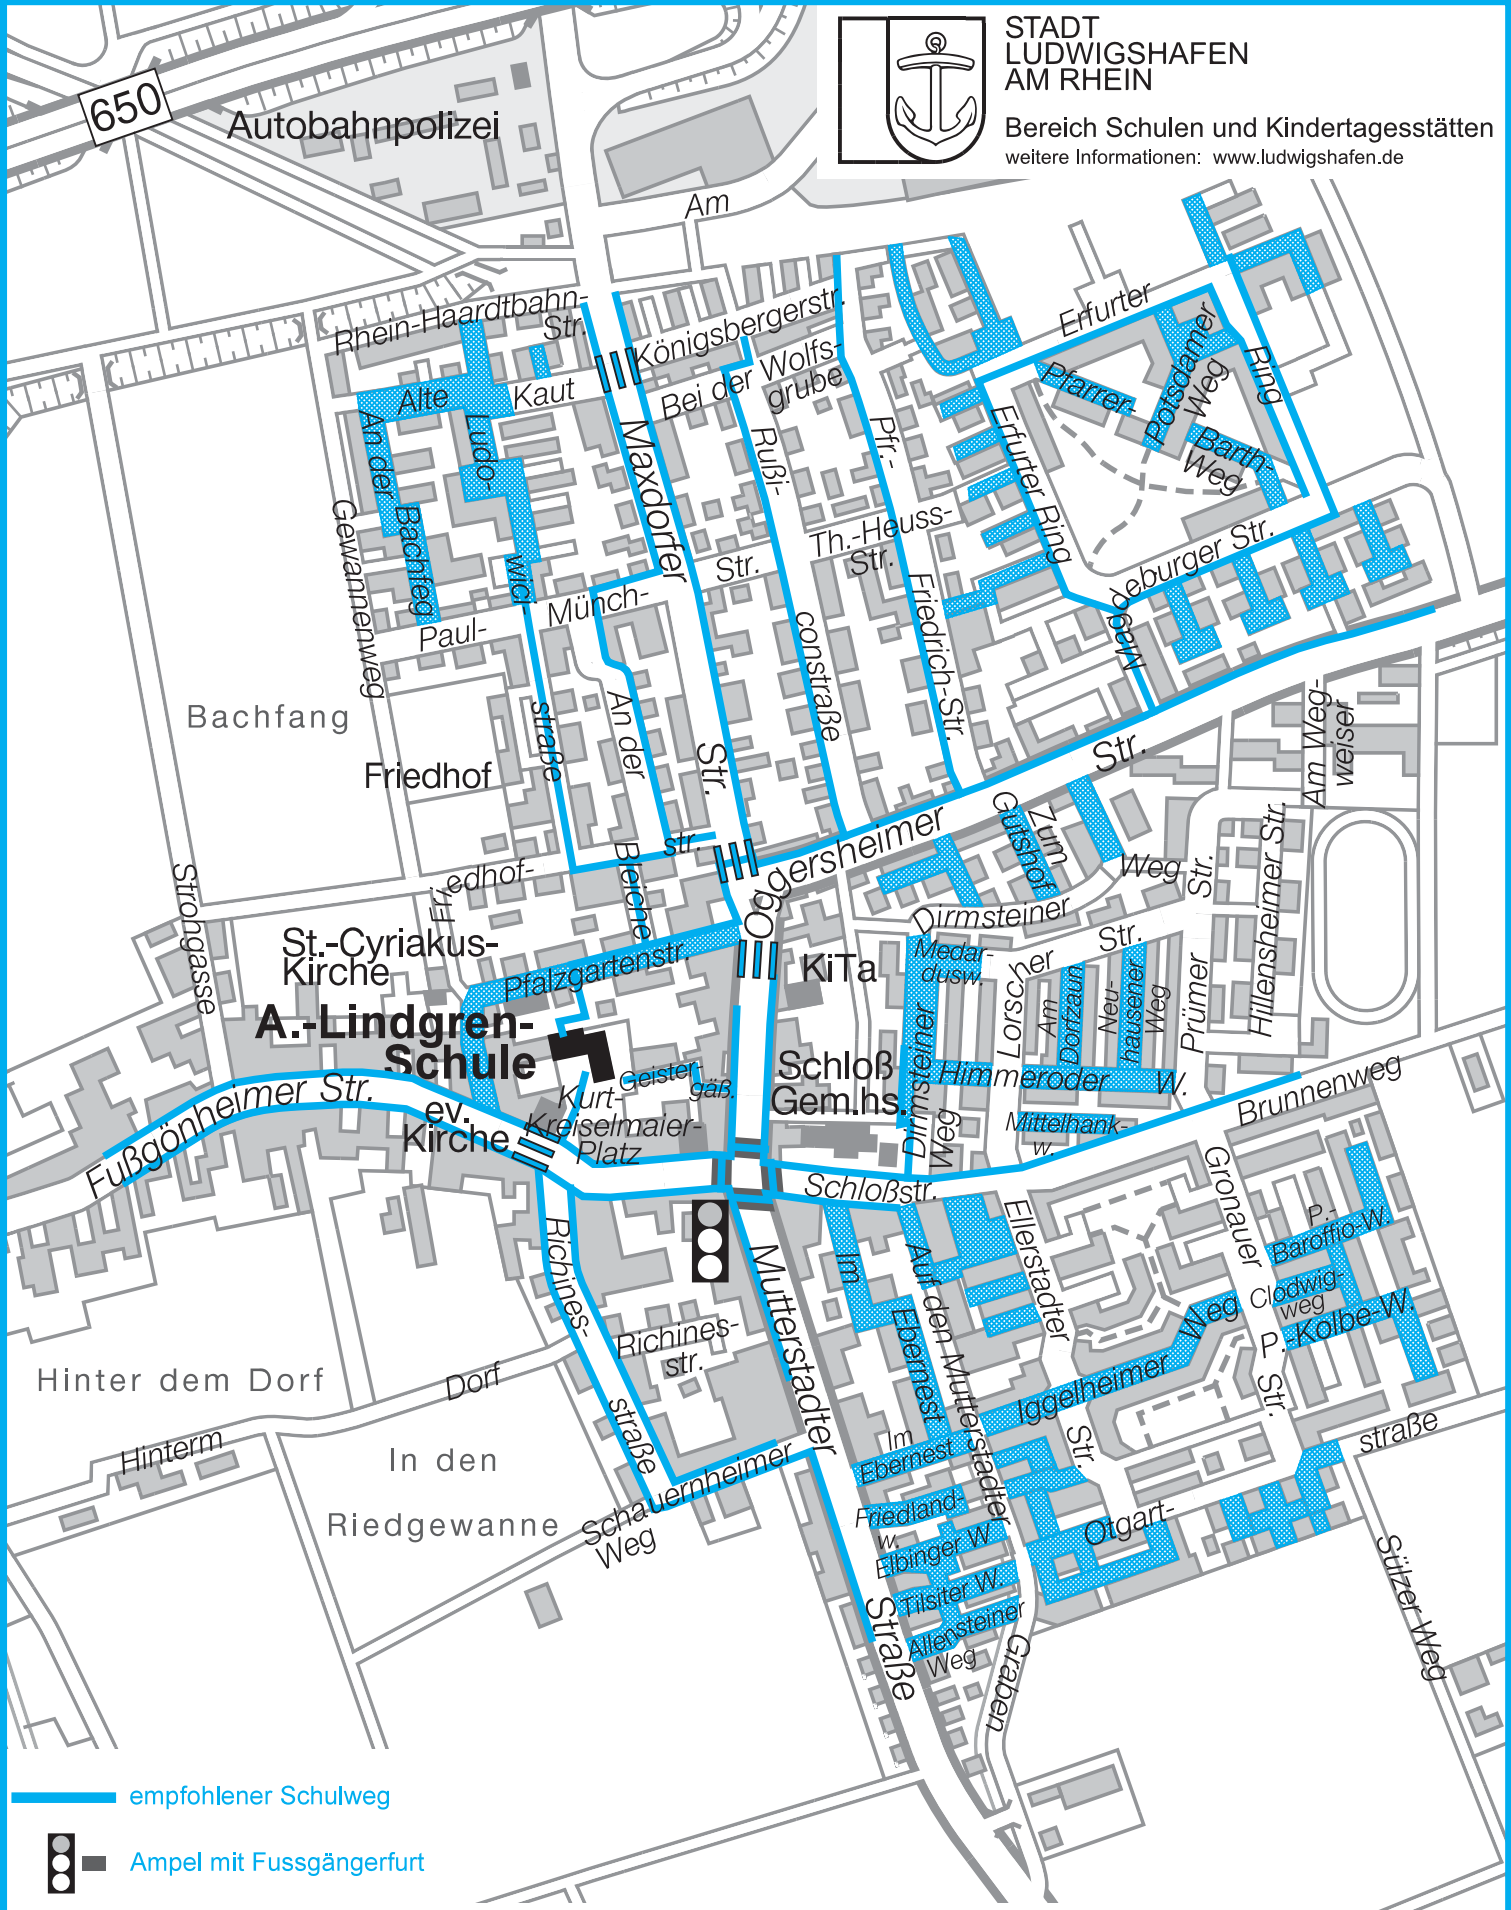

STADT
LUDWIGSHAFEN
AM RHEIN

Bereich Schulen und Kindertagesstätten
weitere Informationen: www.ludwigshafen.de

-  empfohlener Schulweg
-  Ampel mit Fußgängerfurt
-  Zebrastreifen
-  verkehrsberuhigter Bereich
-  Polizei

Unser Schulweg

GS Astrid-Lindgren-Schule

Kurt-Kreiselmaier-Platz 1