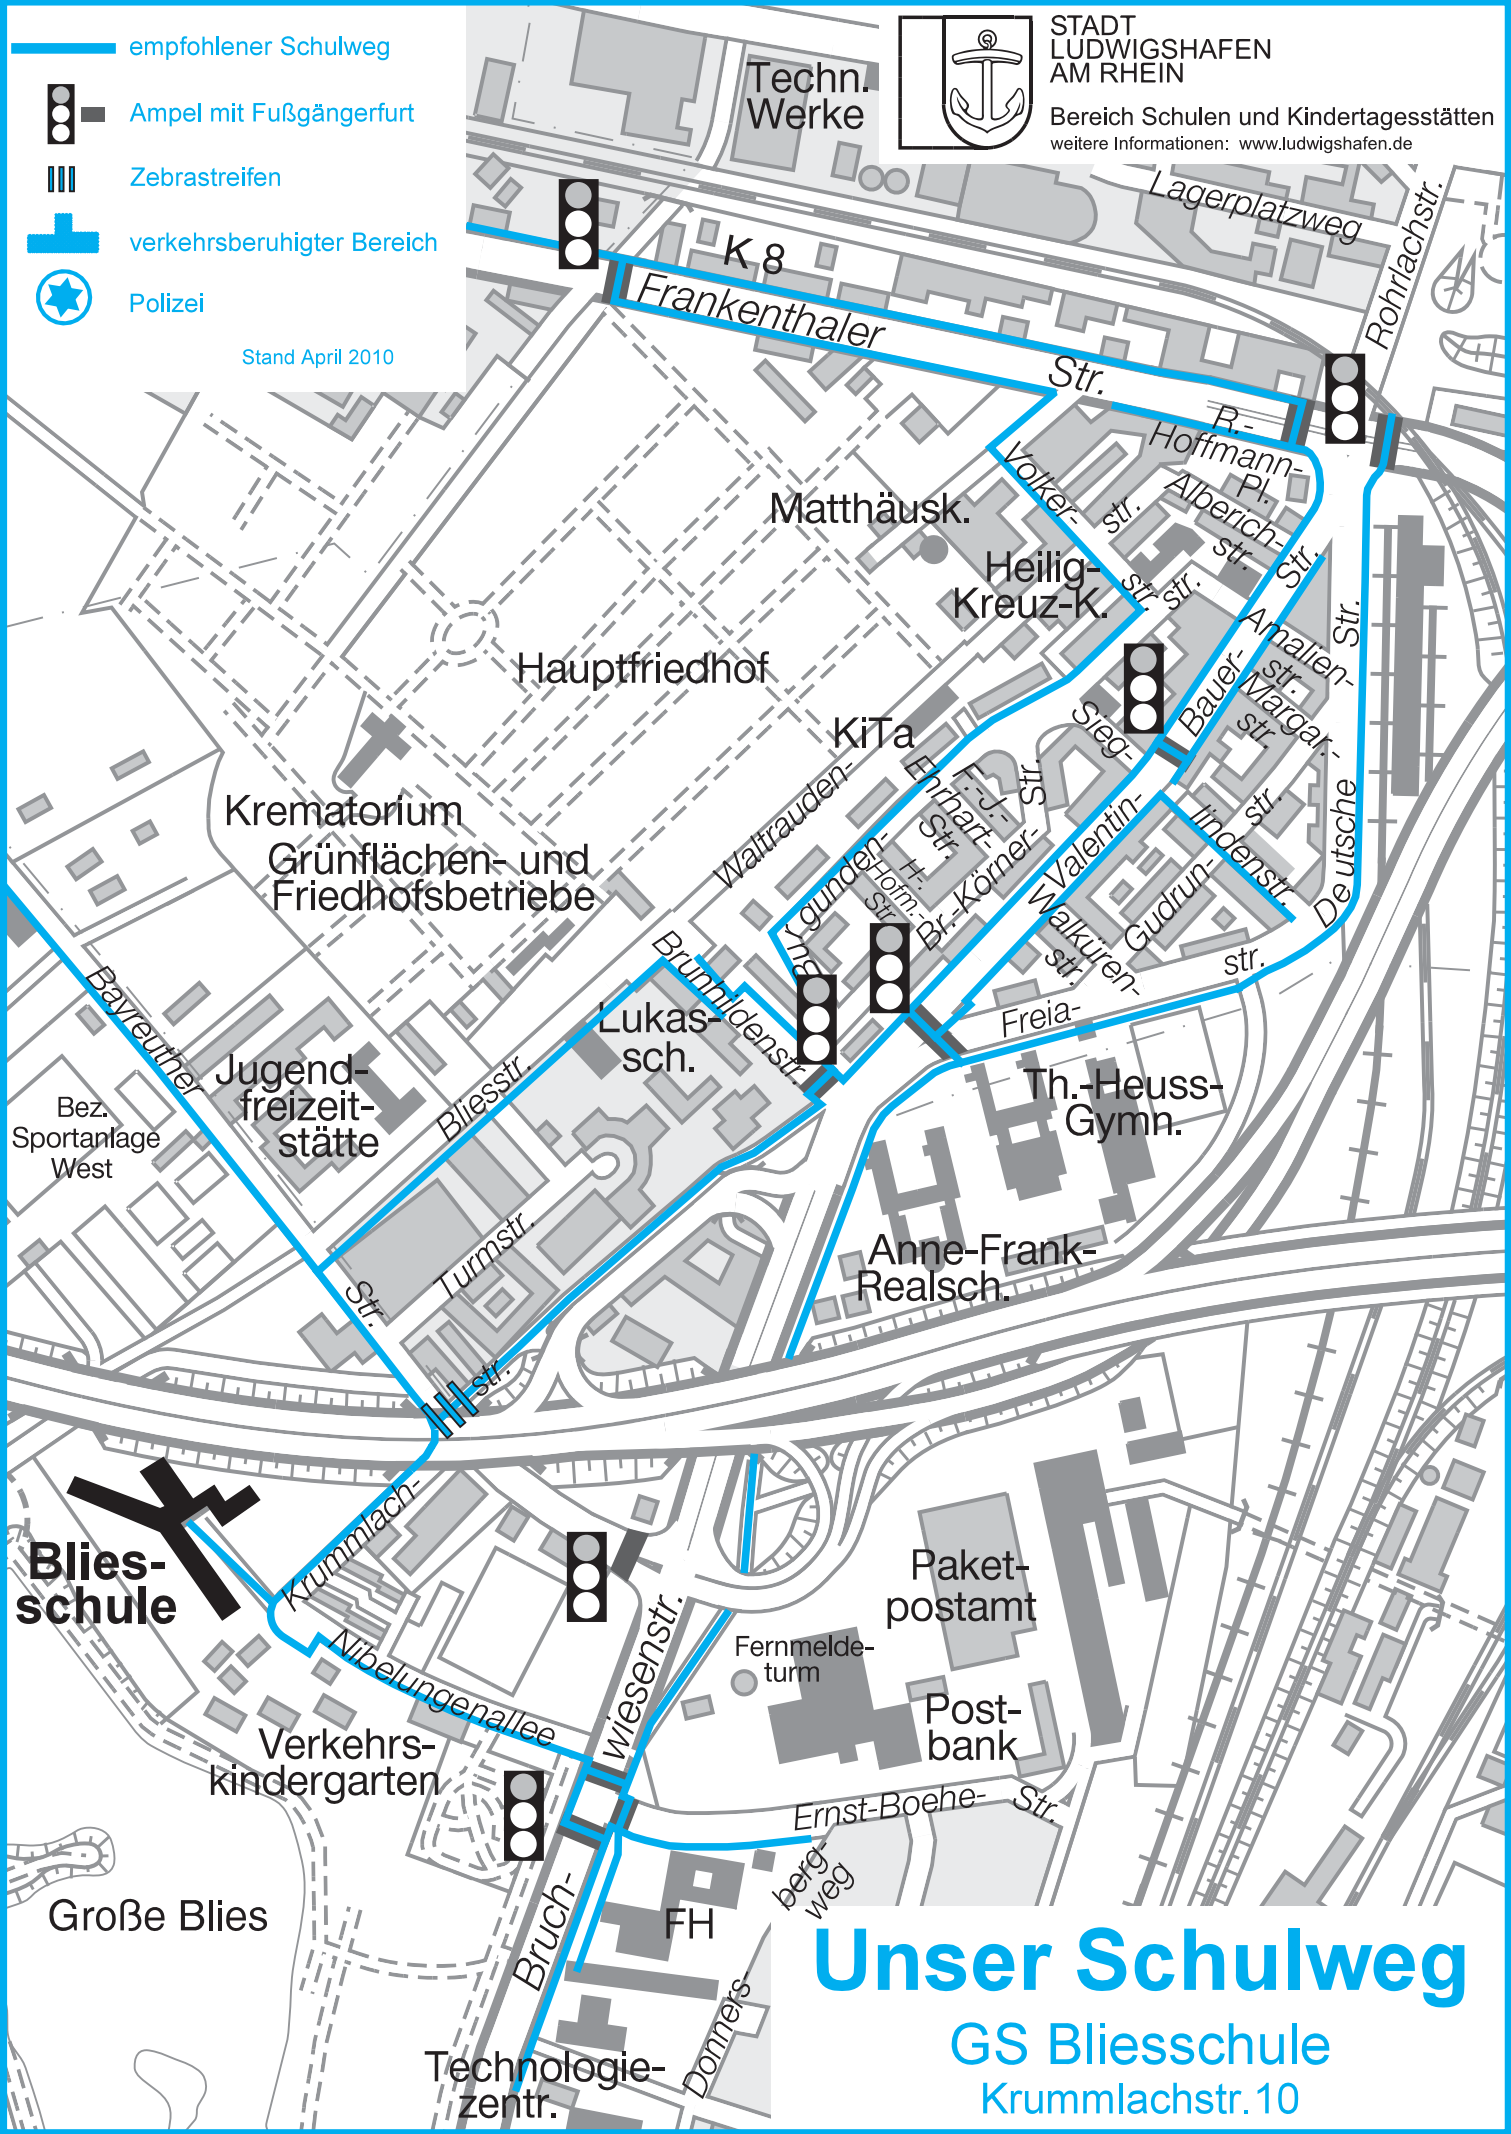

empfohlener Schulweg

 Ampel mit Fußgängerfurt

 Zebrastreifen

 verkehrsberuhigter Bereich

 Polizei

Stand April 2010

STADT
LUDWIGSHAFEN
AM RHEIN

Bereich Schulen und Kindertagesstätten
weitere Informationen: www.ludwigshafen.de

Unser Schulweg

GS Blieschule
Krummlachstr. 10