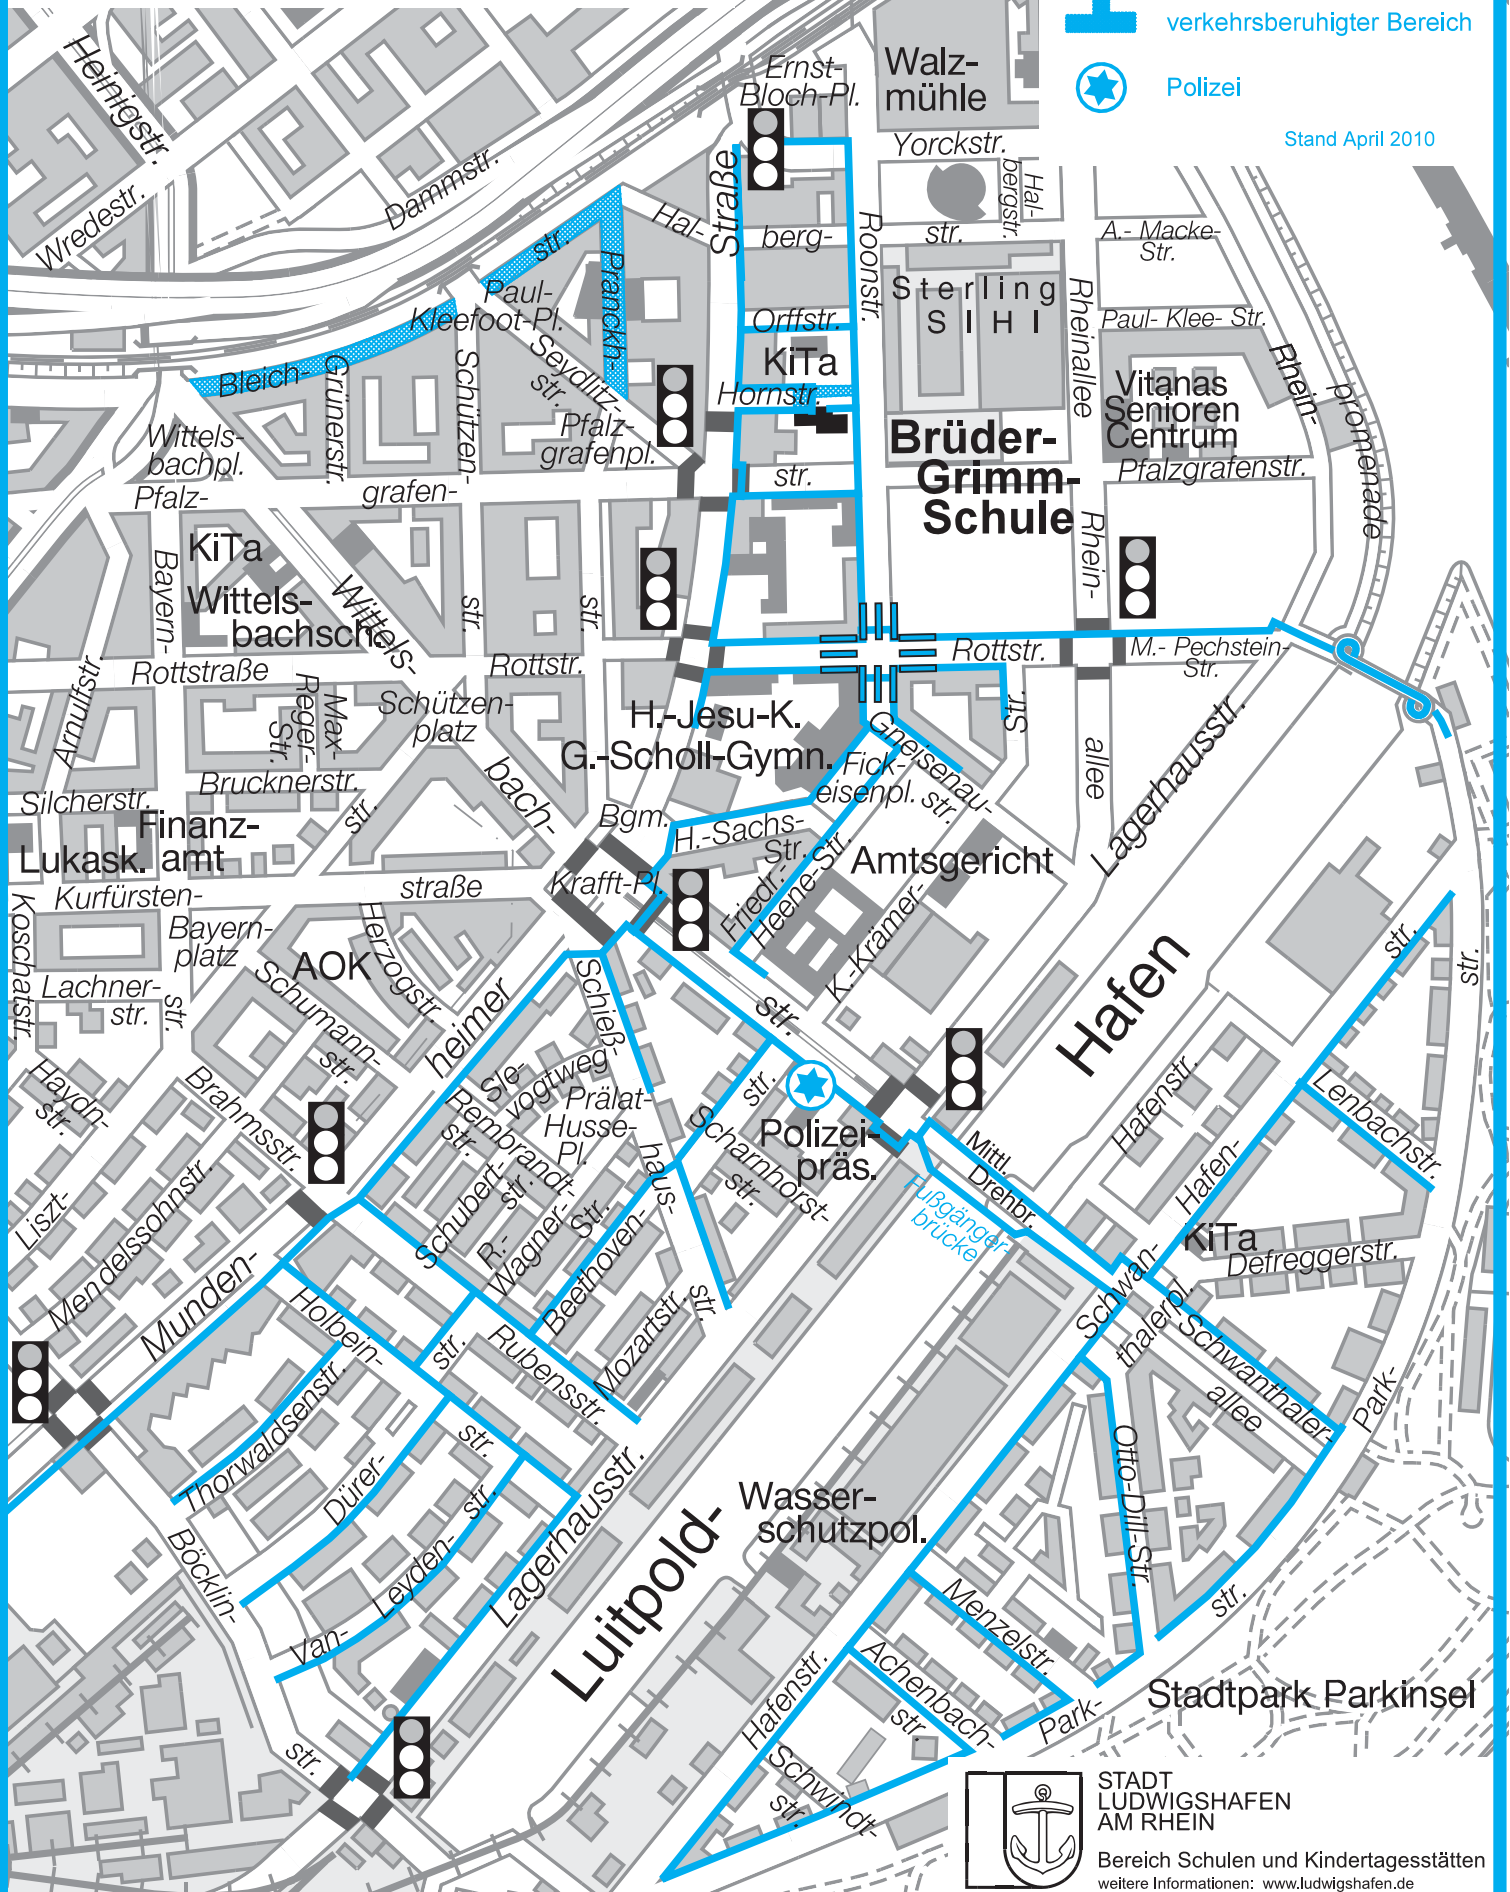

# Unser Schulweg

## GS Brüder-Grimm-Schule

Hornstr. 1

-  empfohlener Schulweg
-  Ampel mit Fußgängerfurt
-  Zebrastreifen
-  verkehrsberuhigter Bereich
-  Polizei

Stand April 2010

STADT  
LUDWIGSHAFEN  
AM RHEIN

Bereich Schulen und Kindertagesstätten  
weitere Informationen: [www.ludwigshafen.de](http://www.ludwigshafen.de)