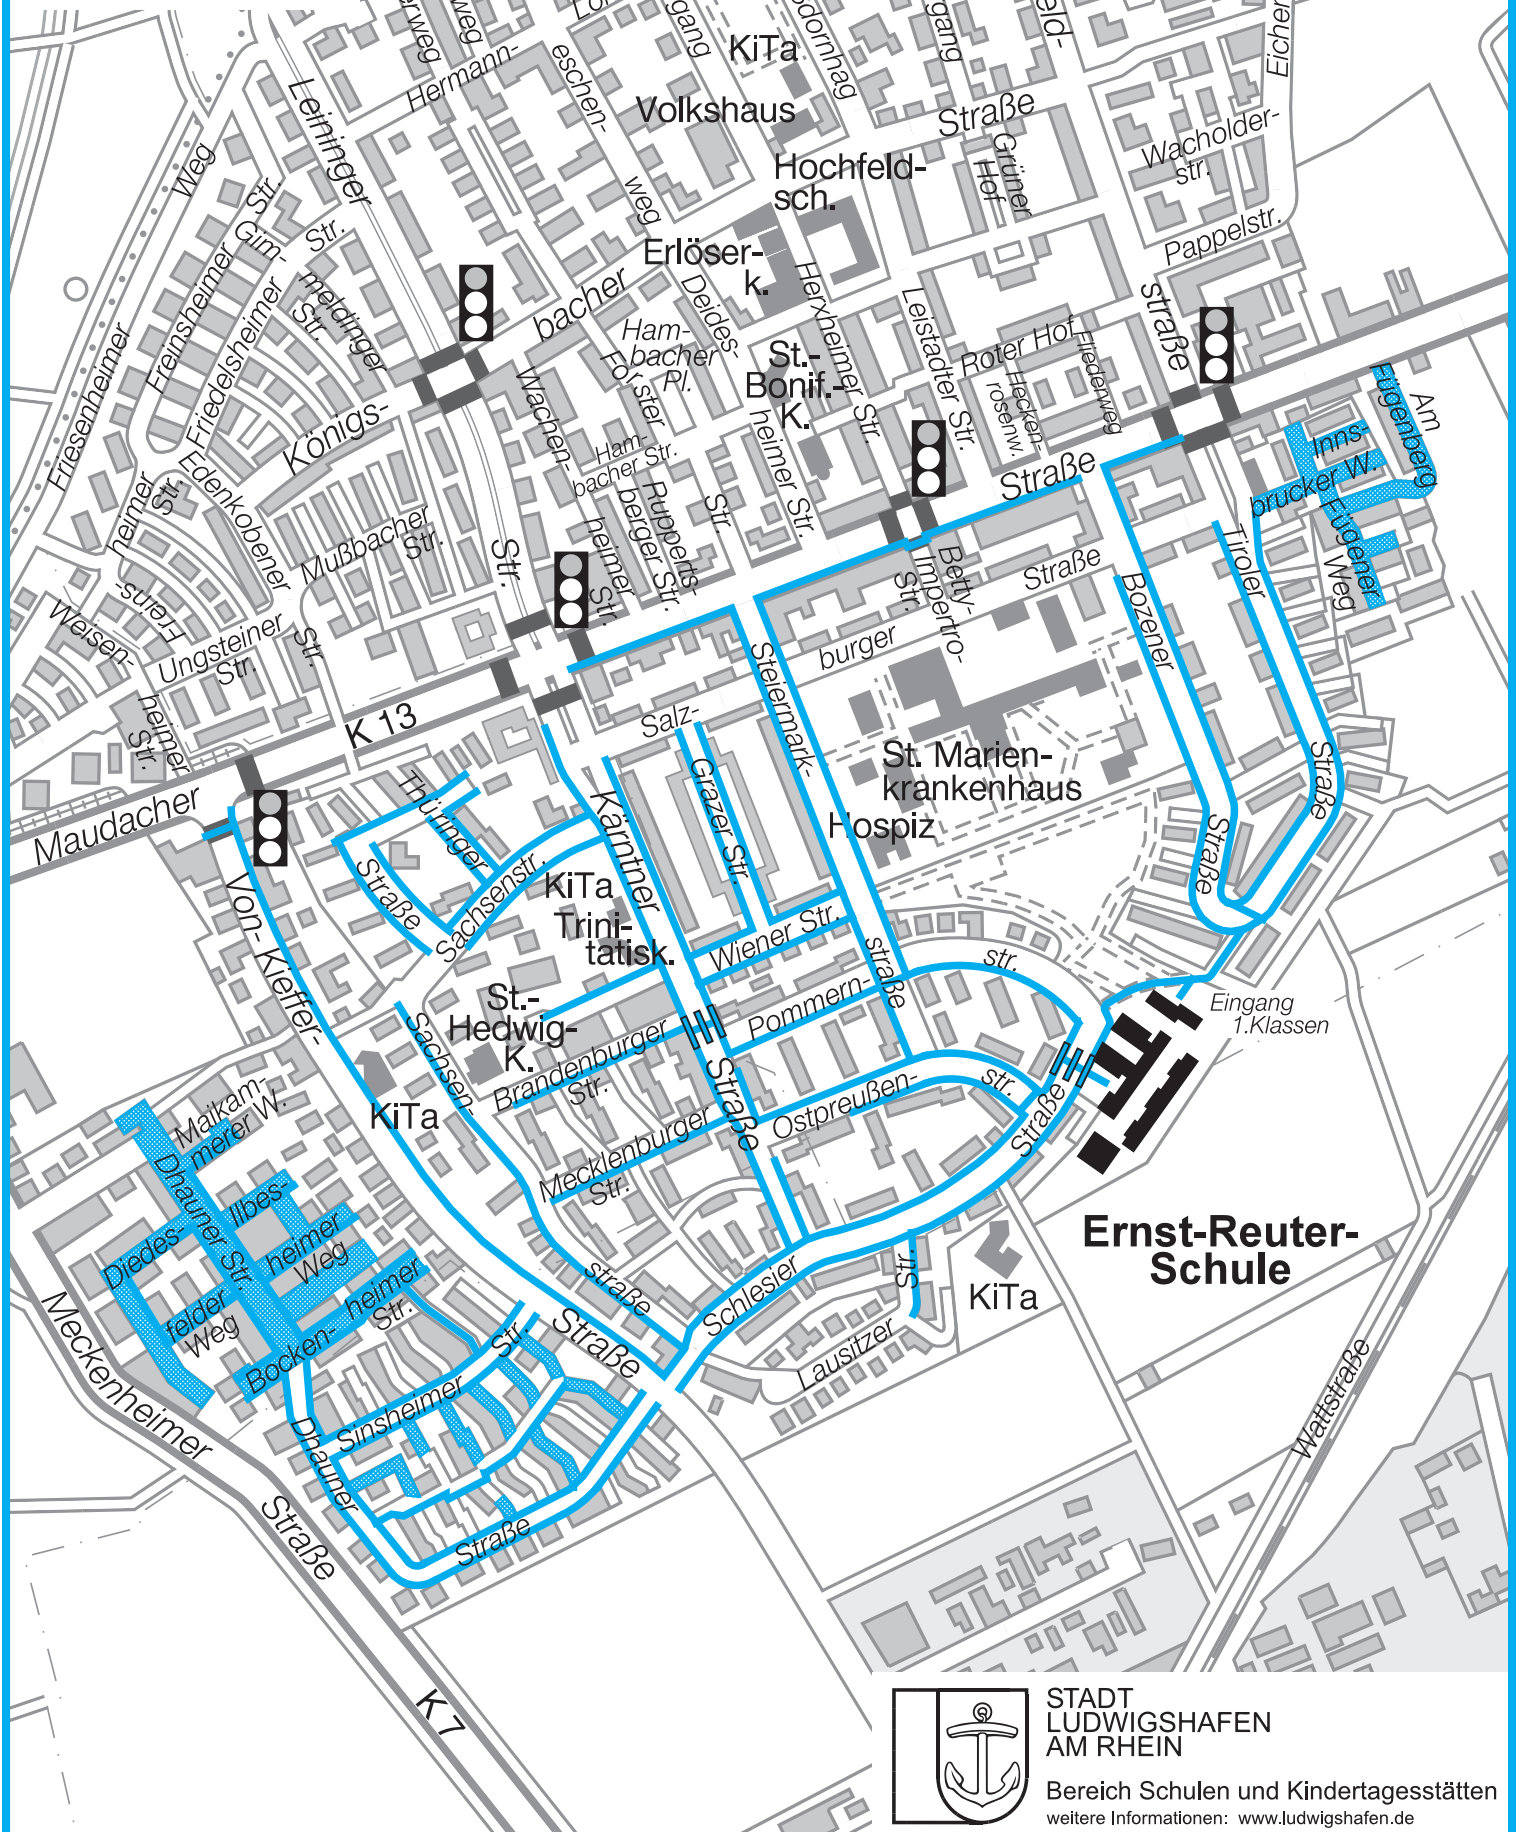

# Unser Schulweg

## GS Ernst-Reuter-Schule

Schlesier Str.56

-  empfohlener Schulweg
-  Ampel mit Fußgängerfurt
-  Zebrastreifen
-  verkehrsberuhigter Bereich
-  Polizei

Stand April 2010

STADT  
LUDWIGSHAFEN  
AM RHEIN

Bereich Schulen und Kindertagesstätten  
weitere Informationen: [www.ludwigshafen.de](http://www.ludwigshafen.de)