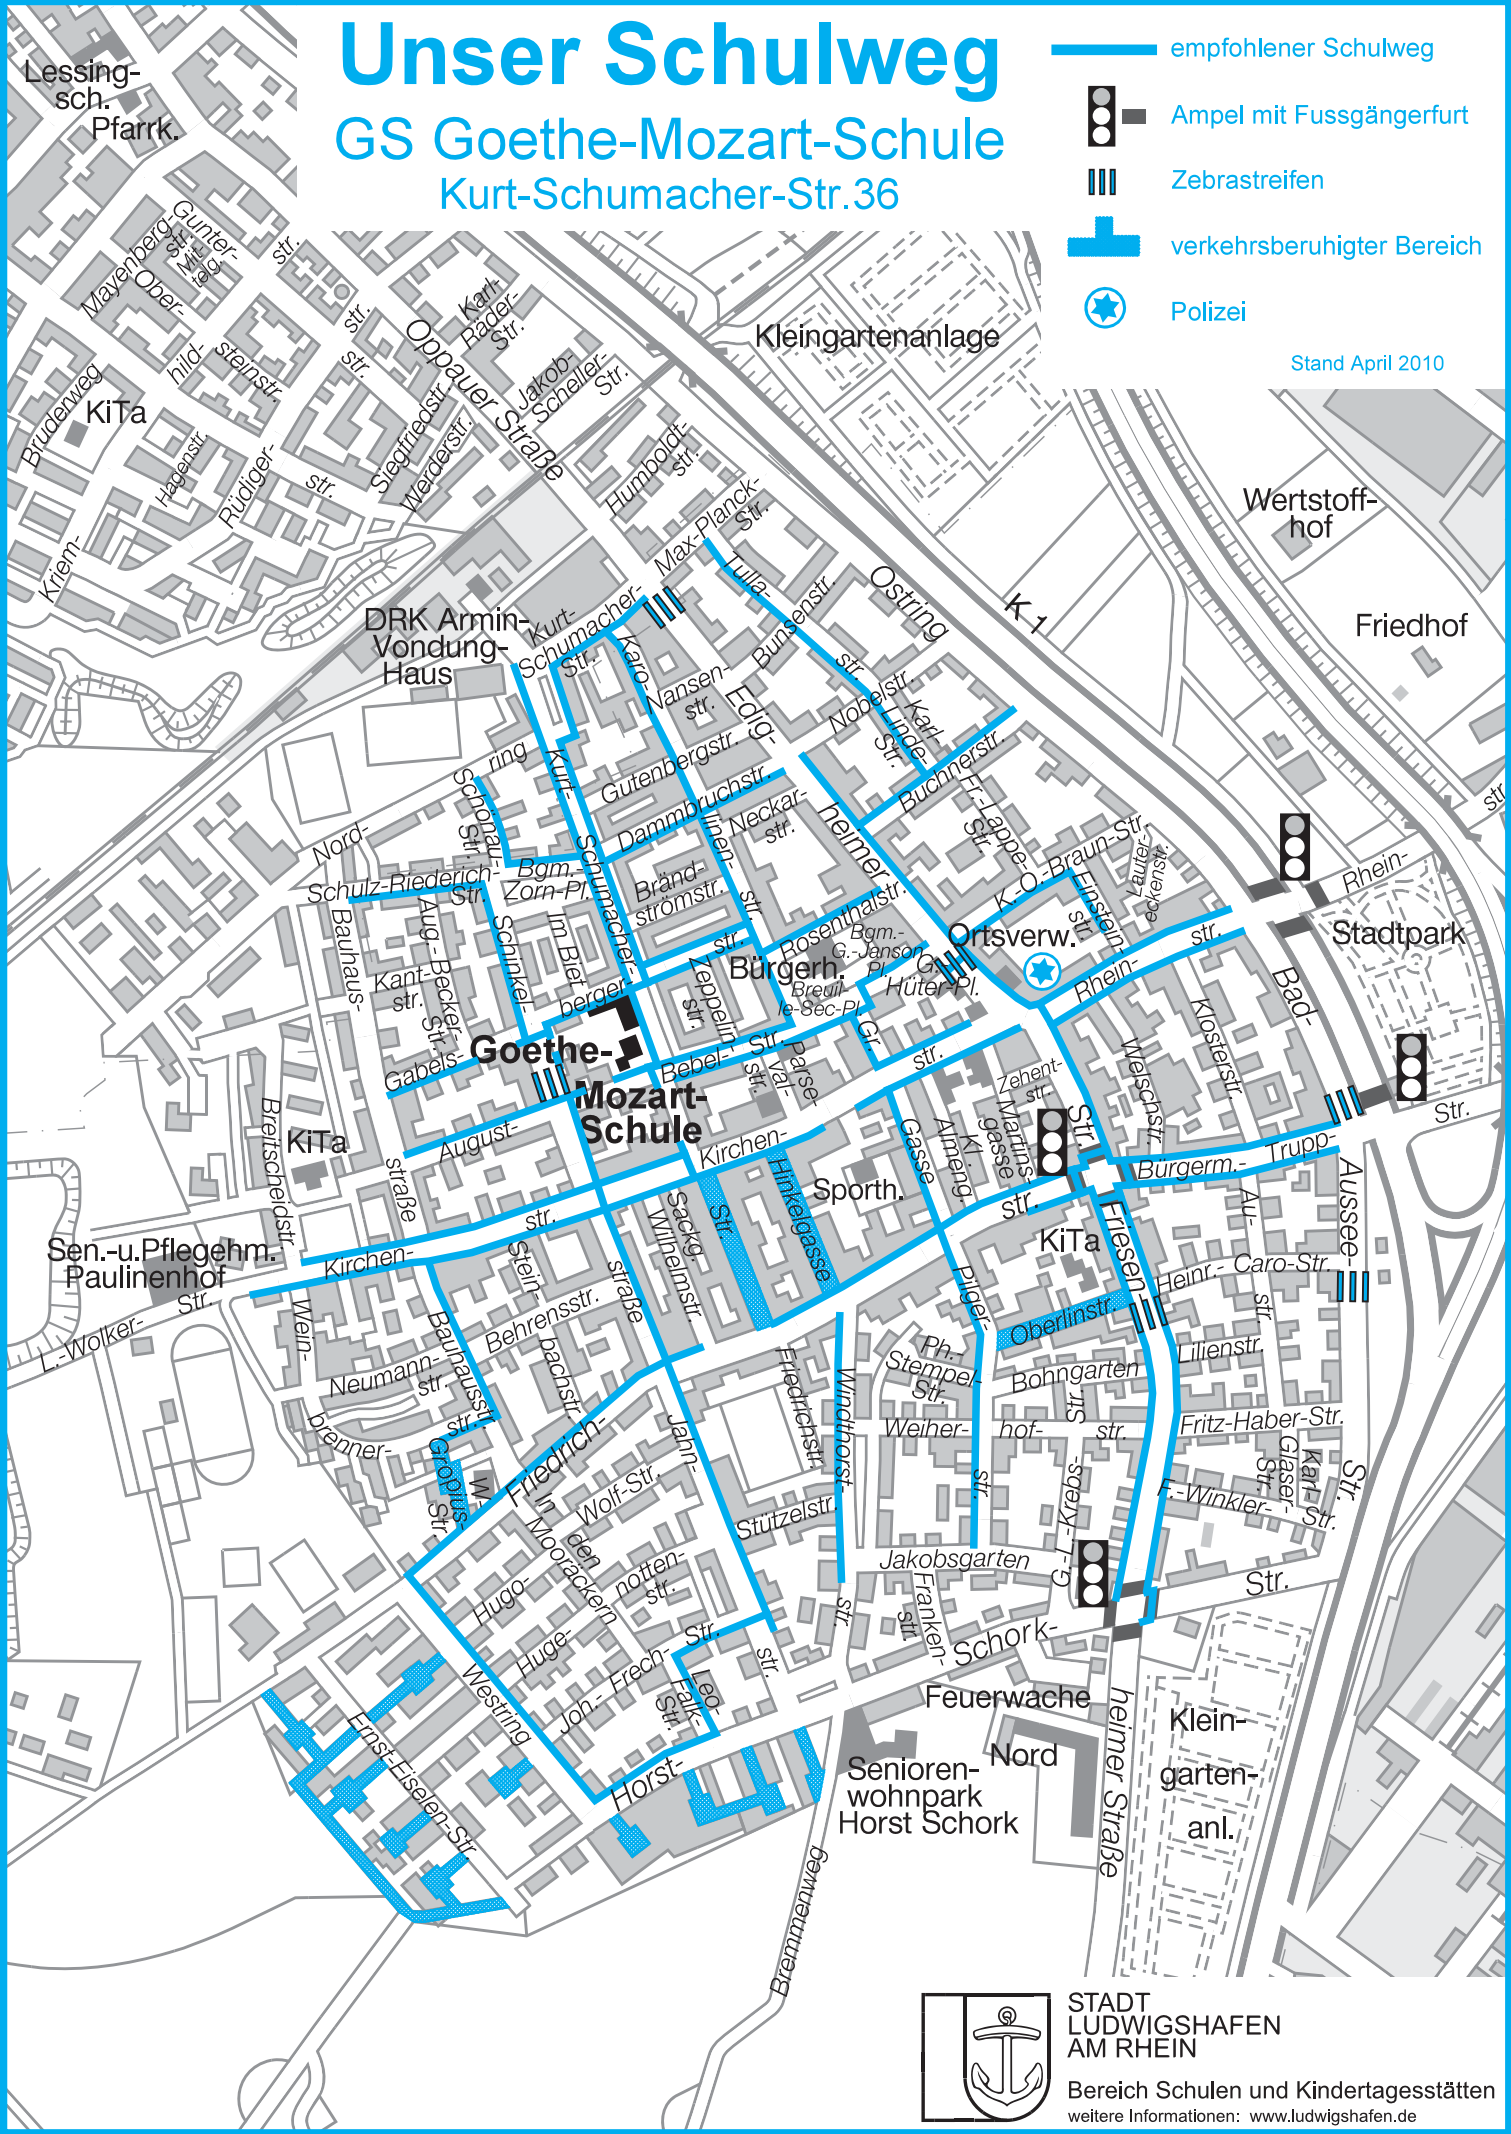

# Unser Schulweg

## GS Goethe-Mozart-Schule

Kurt-Schumacher-Str.36

-  empfohlener Schulweg
-  Ampel mit Fußgängerfurt
-  Zebrastreifen
-  verkehrsberuhigter Bereich
-  Polizei

Stand April 2010

STADT  
LUDWIGSHAFEN  
AM RHEIN