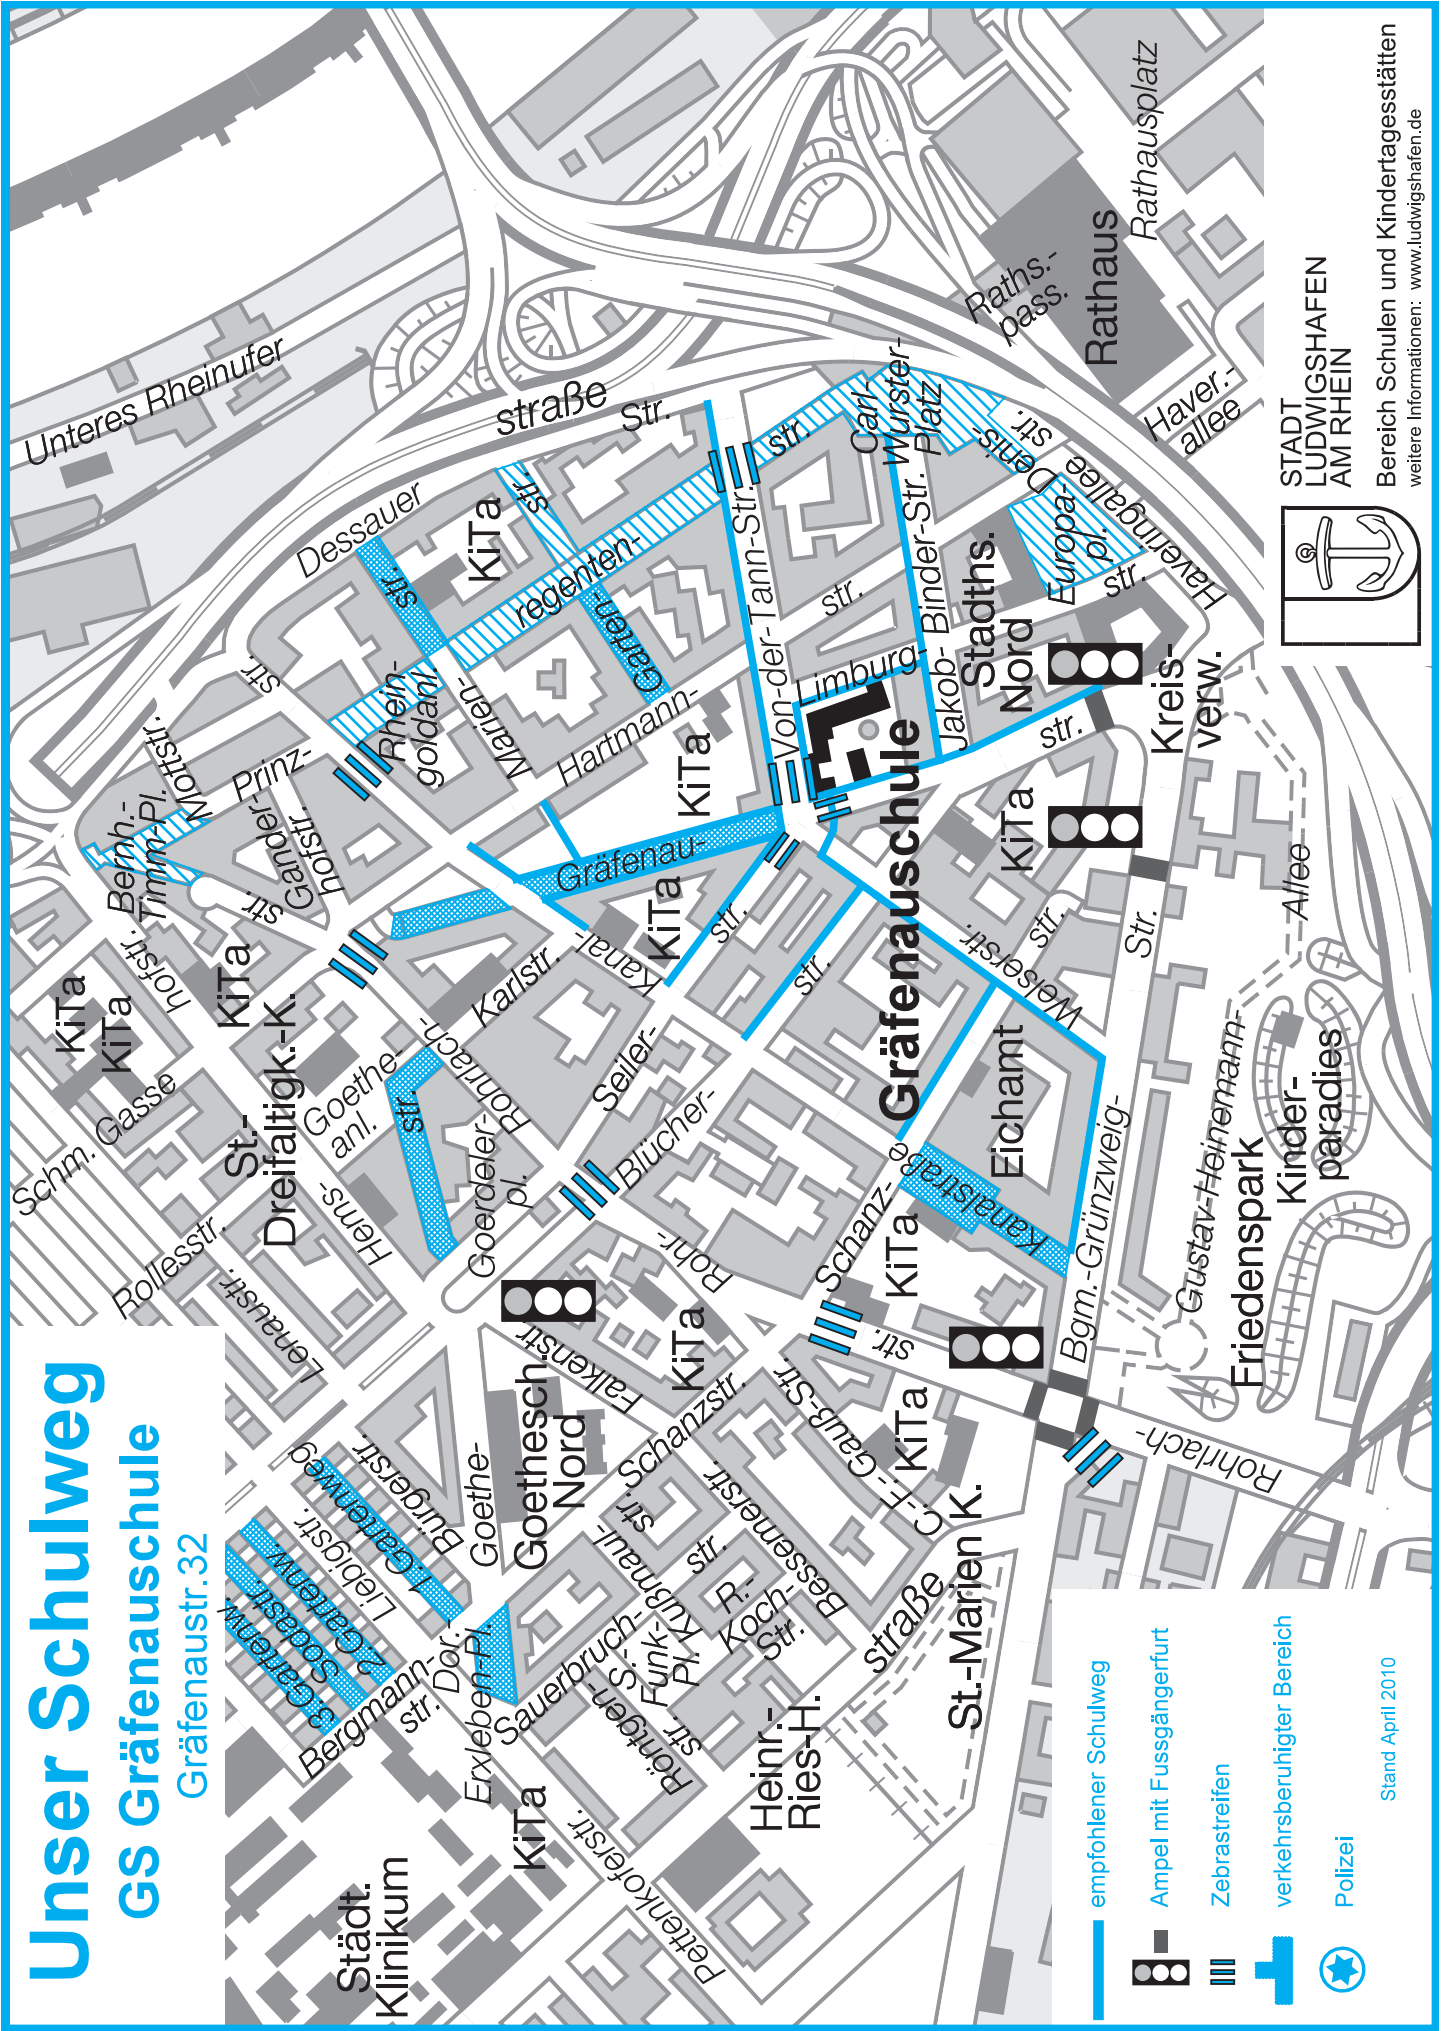

Unser Schulweg

GS Gräfenauschule

Gräfenaustr.32

STADT
LUDWIGSHAFEN
AM RHEIN

Bereich Schulen und Kindertagesstätten
weitere Informationen: www.ludwigshafen.de

Stand April 2010