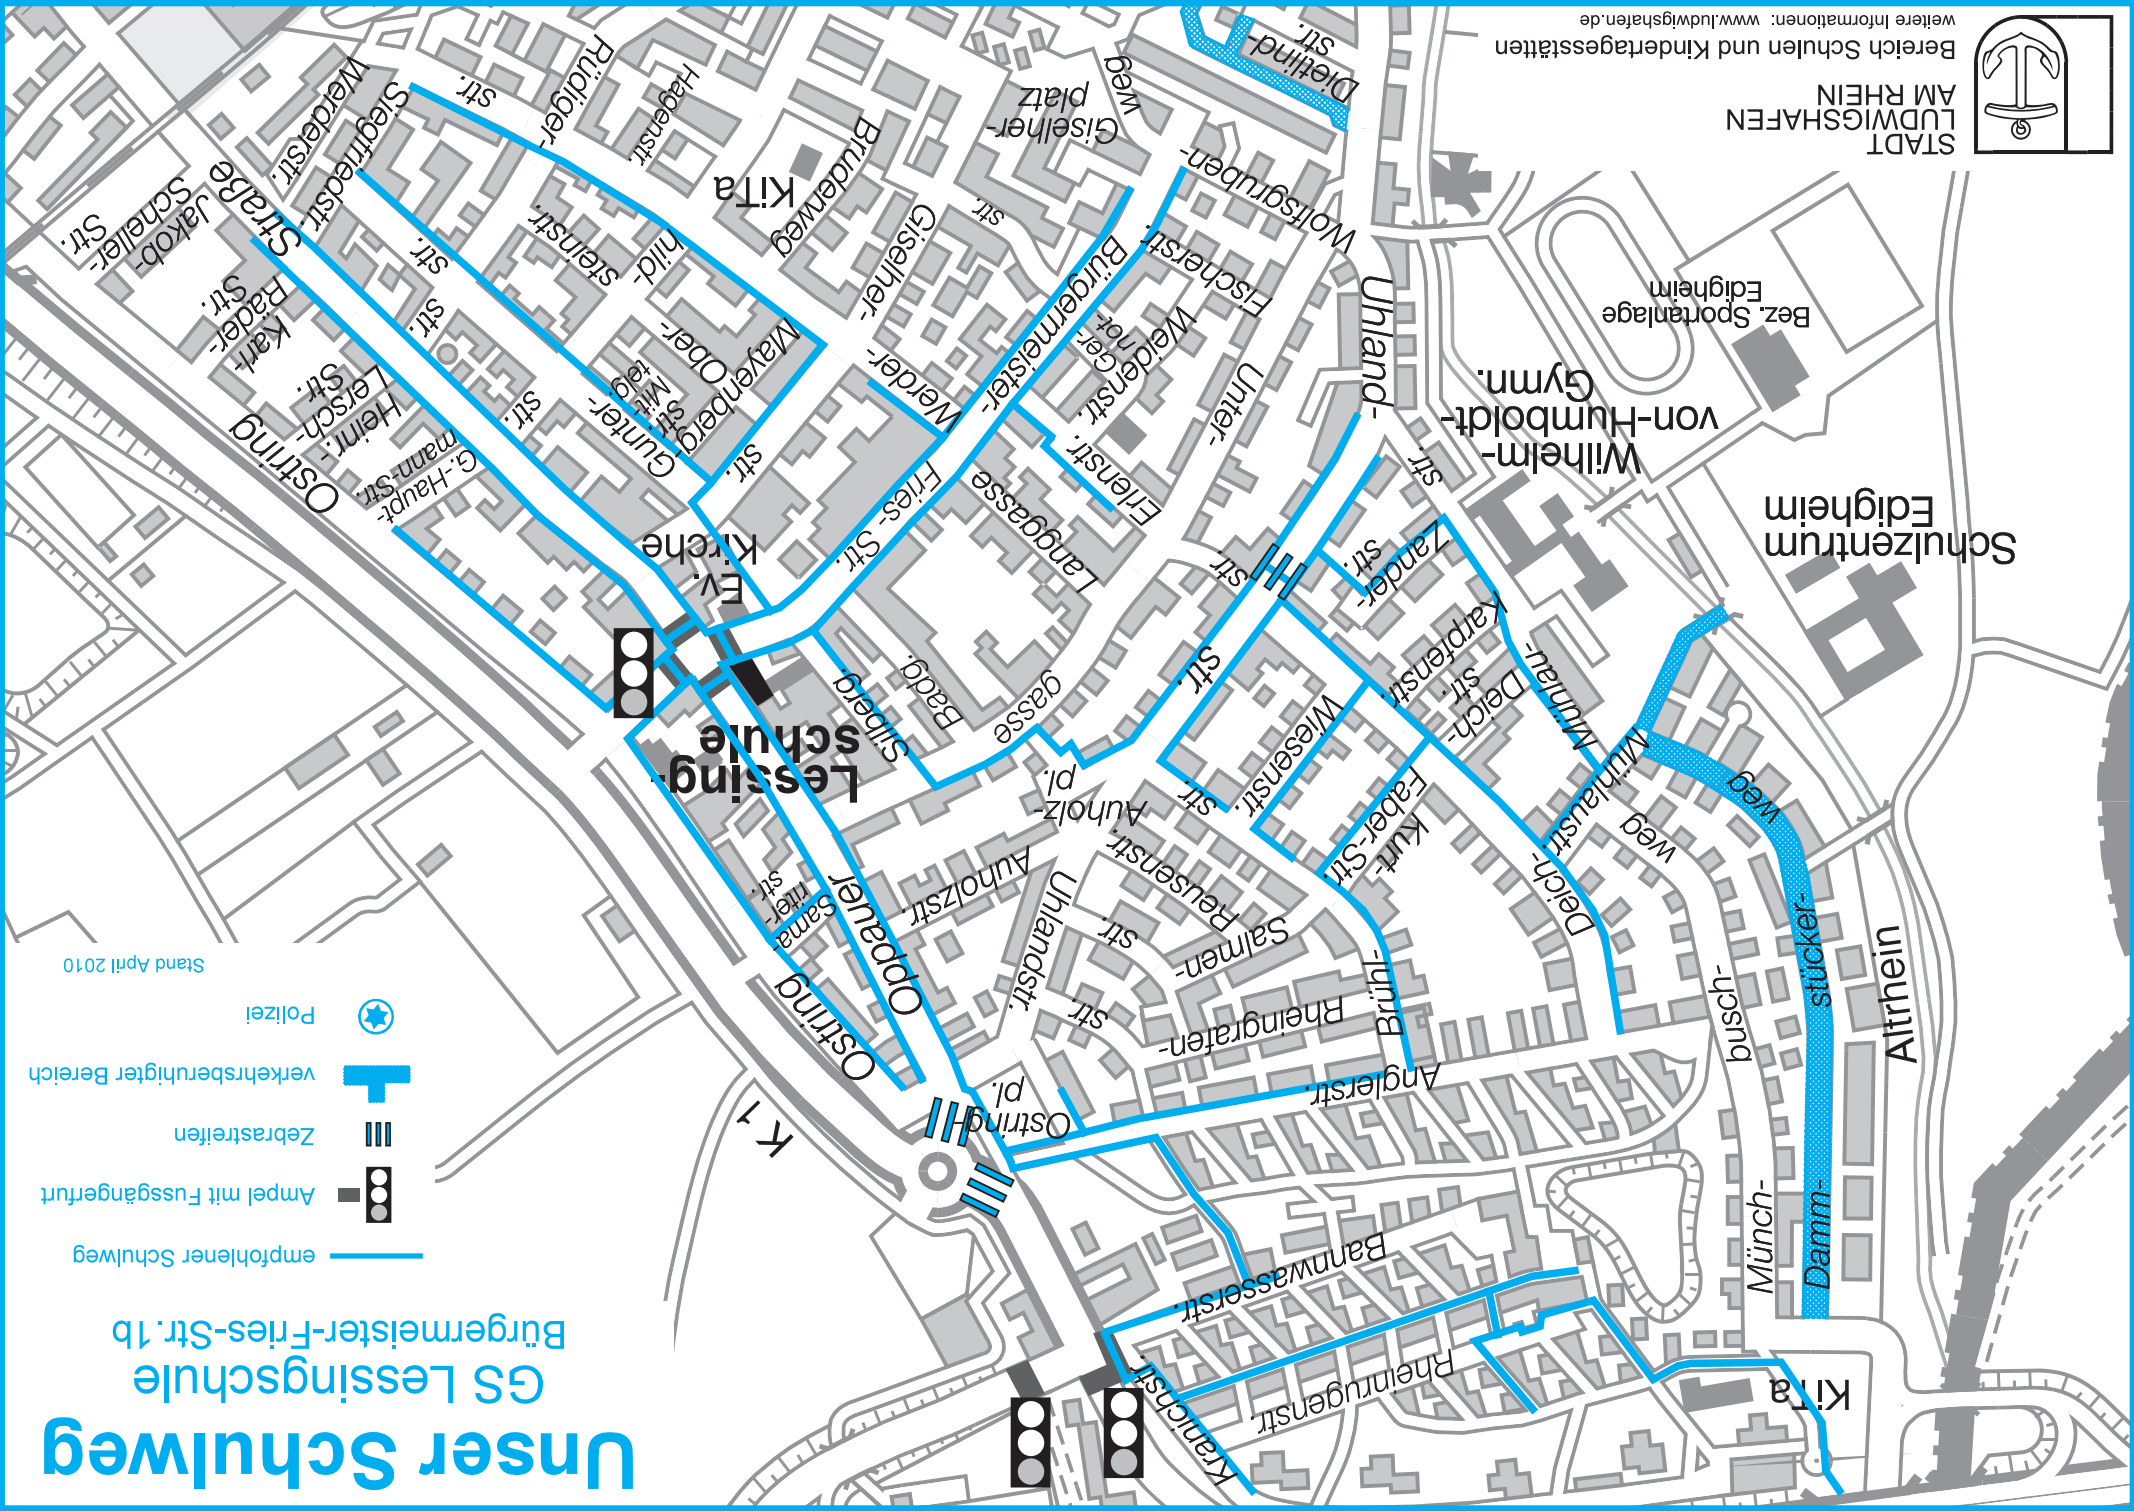

# Unser Schulweg

GS Lessingschule  
Bürgermeister-Fries-Str. 1b

empfohlener Schulweg

Ampel mit Fußgängerfurt

Zebastreifen

verkehrsberuhigter Bereich

Polizei

Stand April 2010