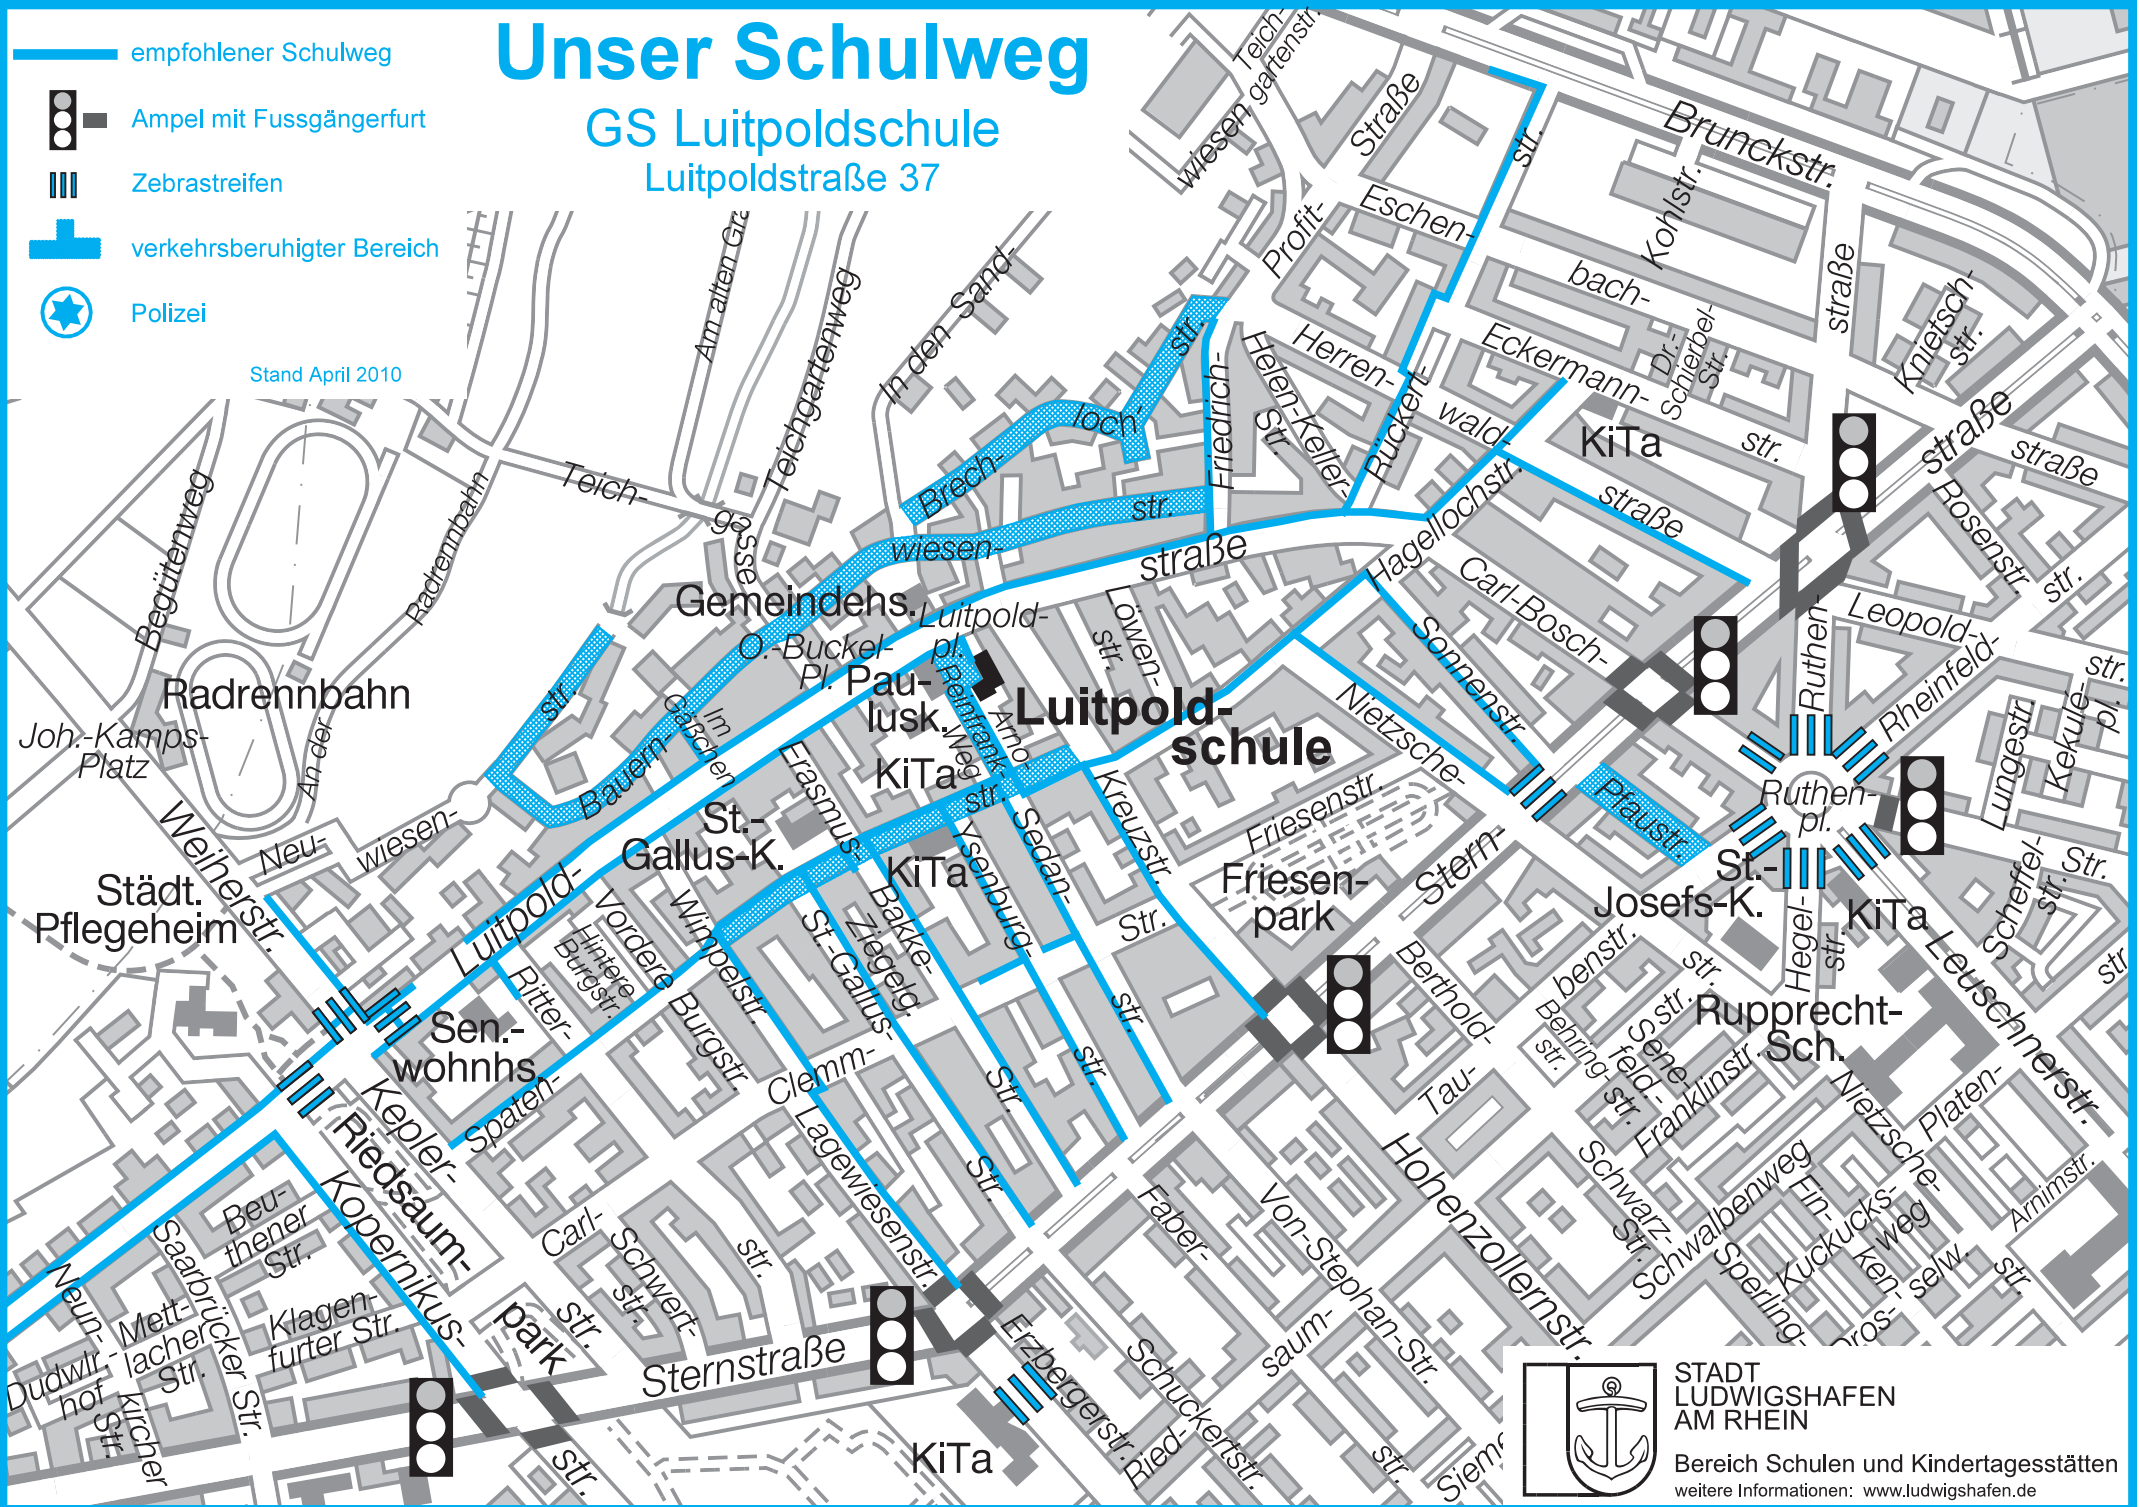

# Unser Schulweg

GS Luitpoldschule  
Luitpoldstraße 37

-  empfohlener Schulweg
-  Ampel mit Fußgängerfurt
-  Zebrastreifen
-  verkehrsberuhigter Bereich
-  Polizei

Stand April 2010

STADT  
LUDWIGSHAFEN  
AM RHEIN