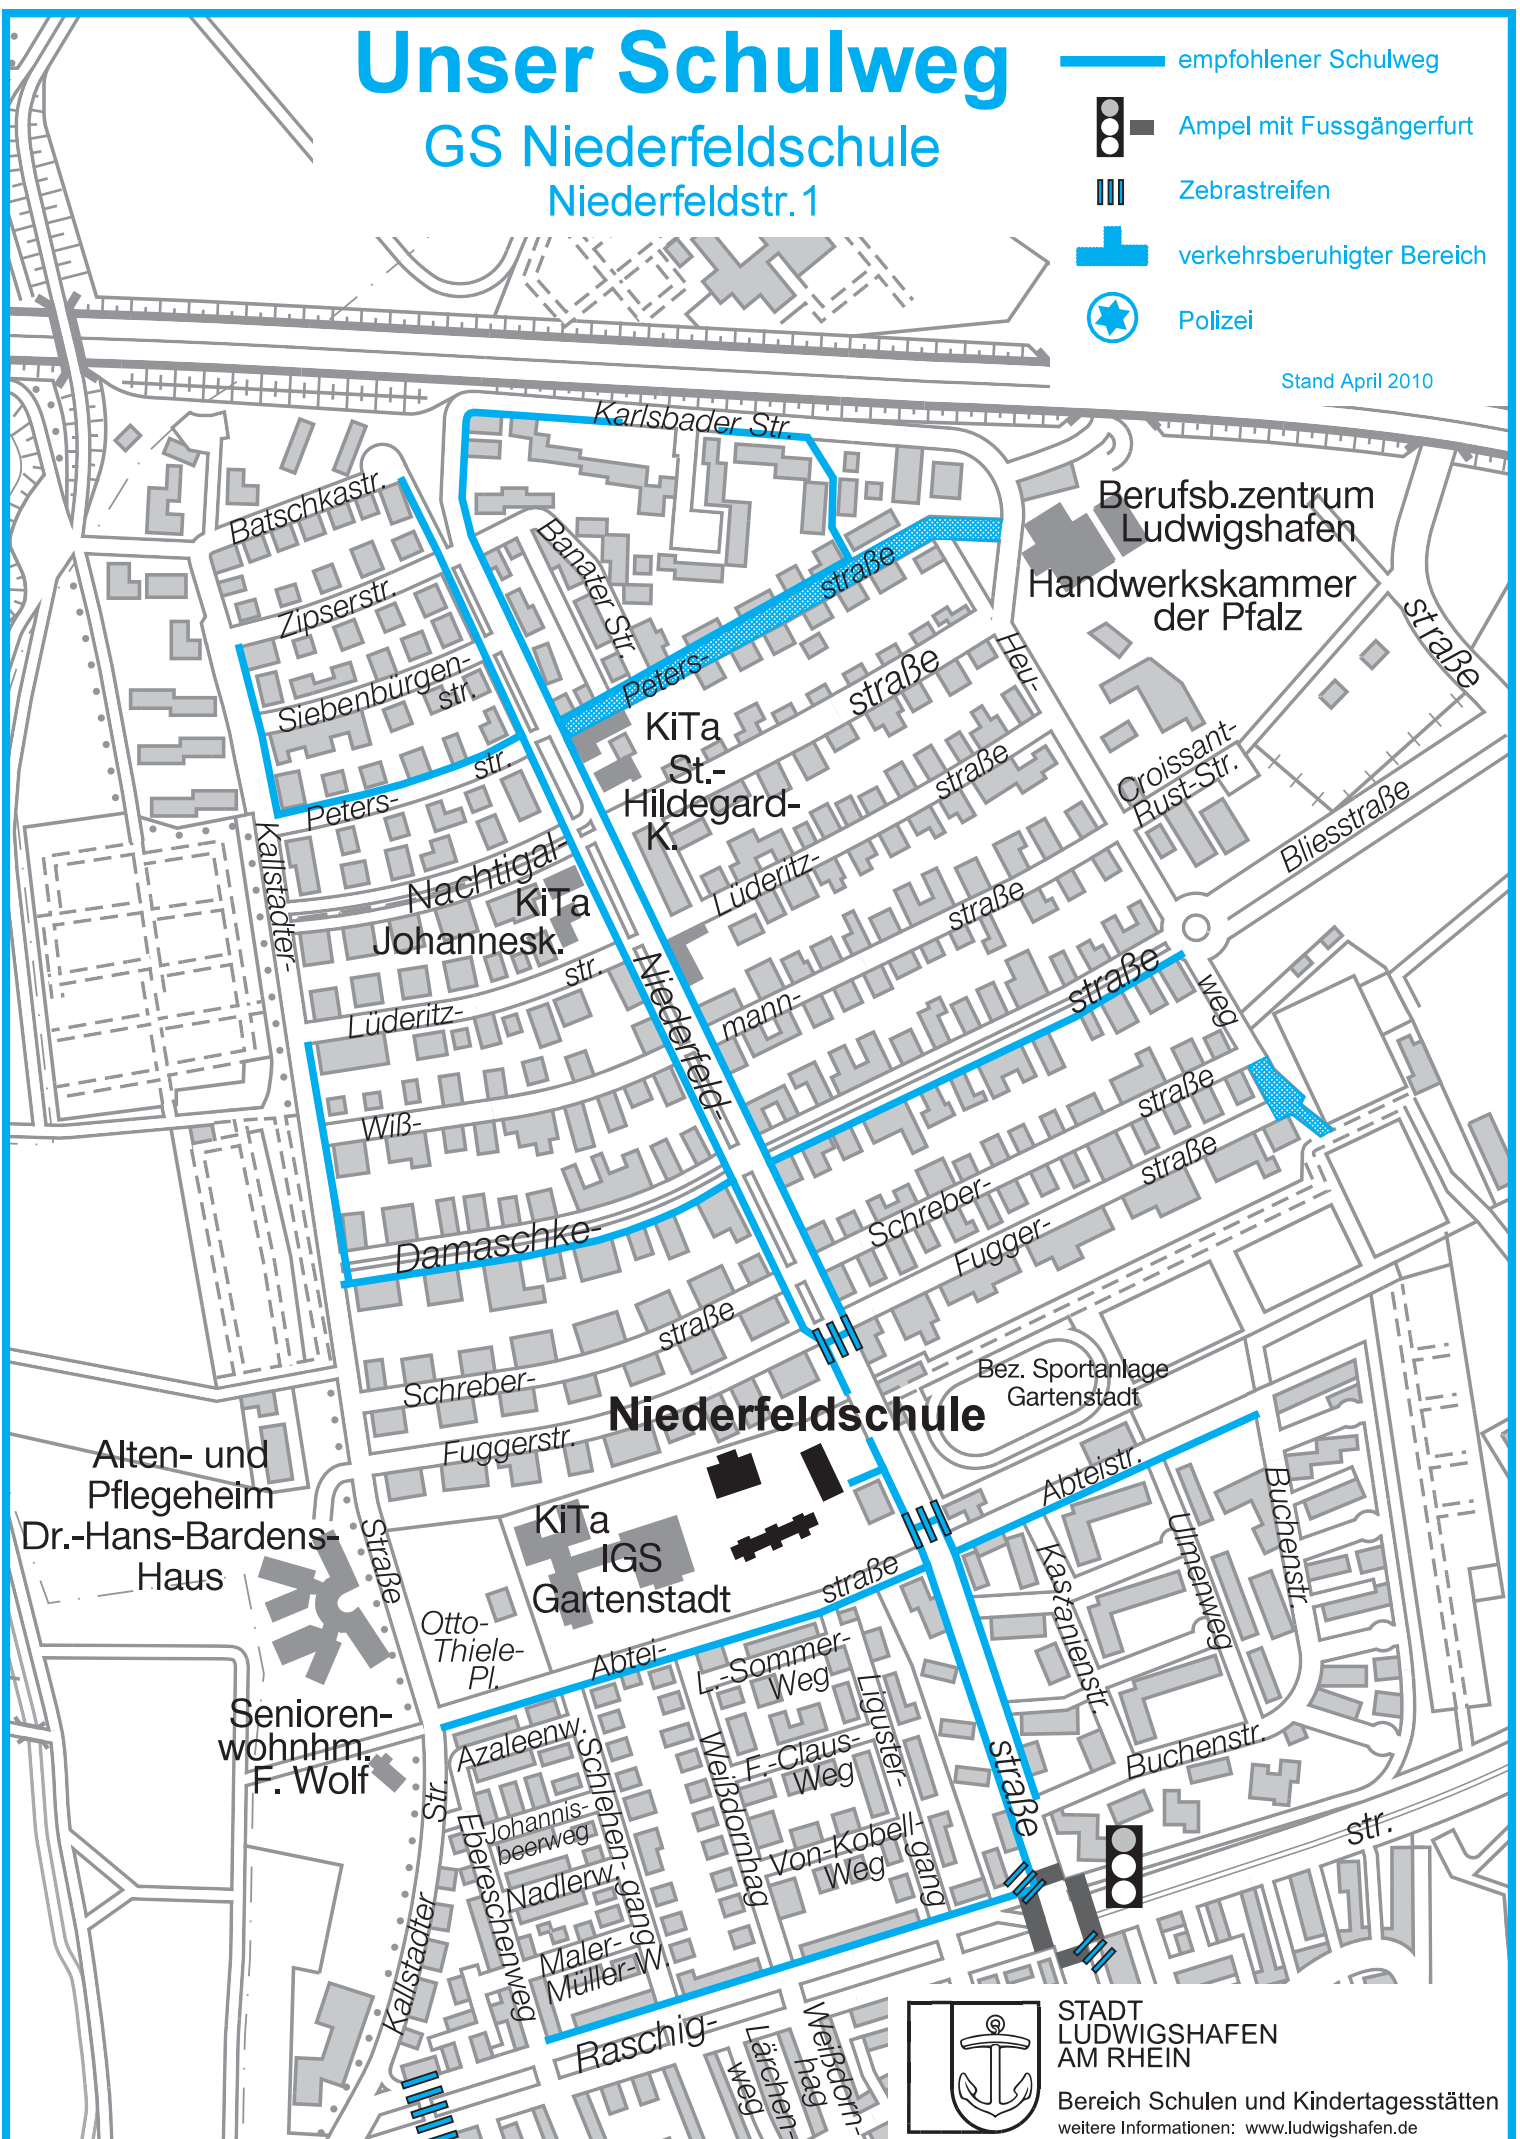

# Unser Schulweg

GS Niederfeldschule  
Niederfeldstr. 1

-  empfohlener Schulweg
-  Ampel mit Fußgängerfurt
-  Zebrastreifen
-  verkehrsberuhigter Bereich
-  Polizei

Stand April 2010

STADT  
LUDWIGSHAFEN  
AM RHEIN