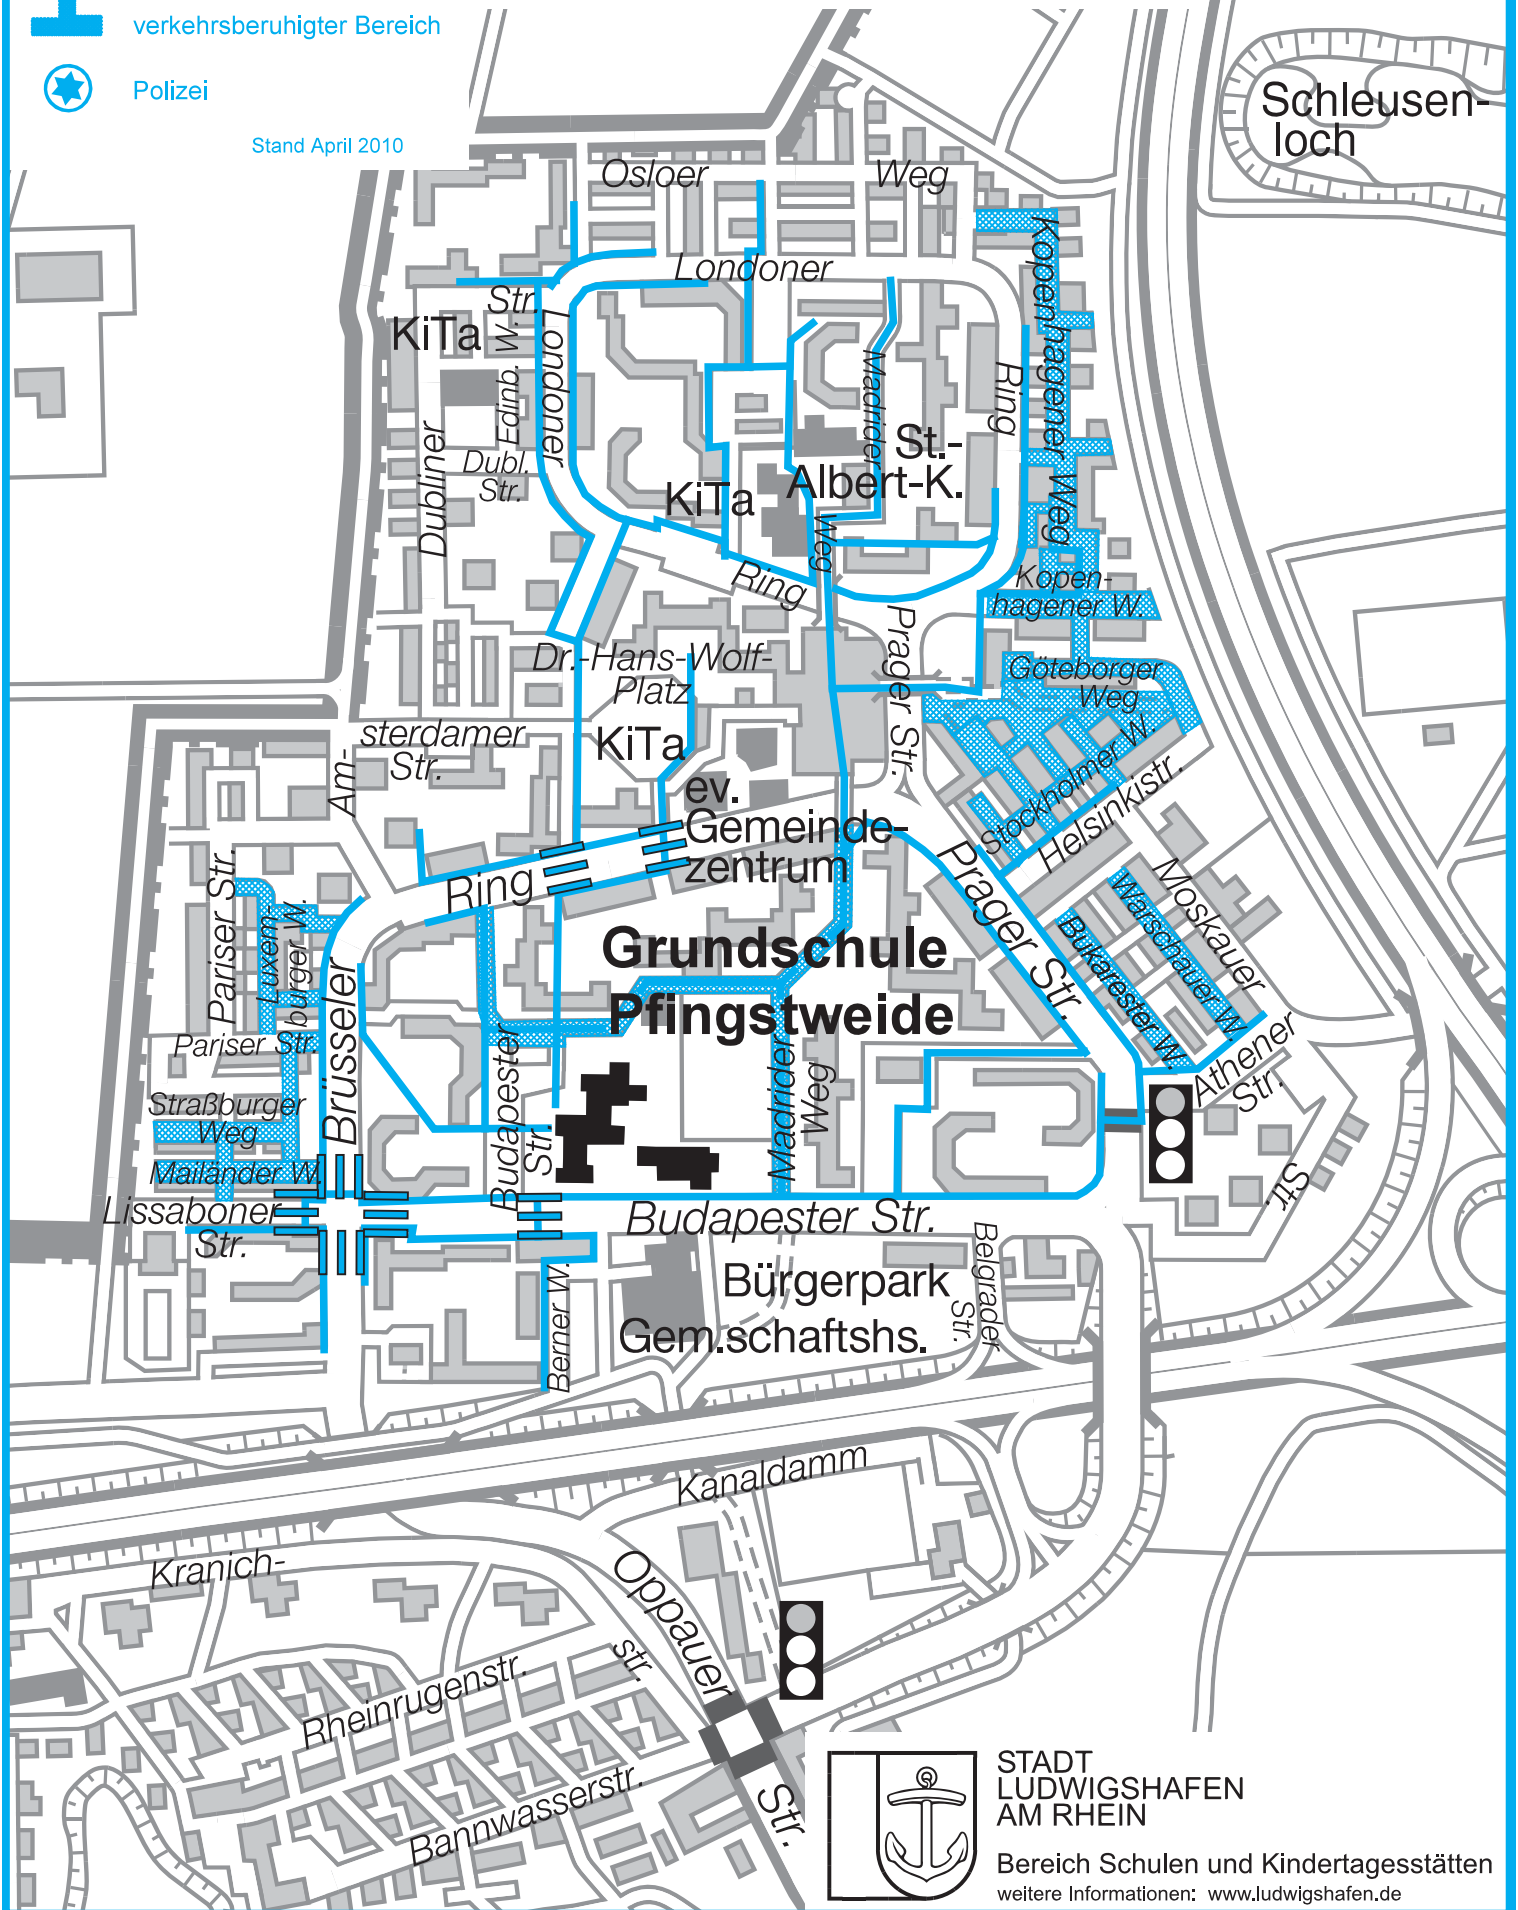

Unser Schulweg

GS Pfingstweide

Budapester Straße 30-32

-  empfohlener Schulweg
-  Ampel mit Fußgängerfurt
-  Zebrastreifen
-  verkehrsberuhigter Bereich
-  Polizei

Stand April 2010

STADT
LUDWIGSHAFEN
AM RHEIN

Bereich Schulen und Kindertagesstätten
weitere Informationen: www.ludwigshafen.de