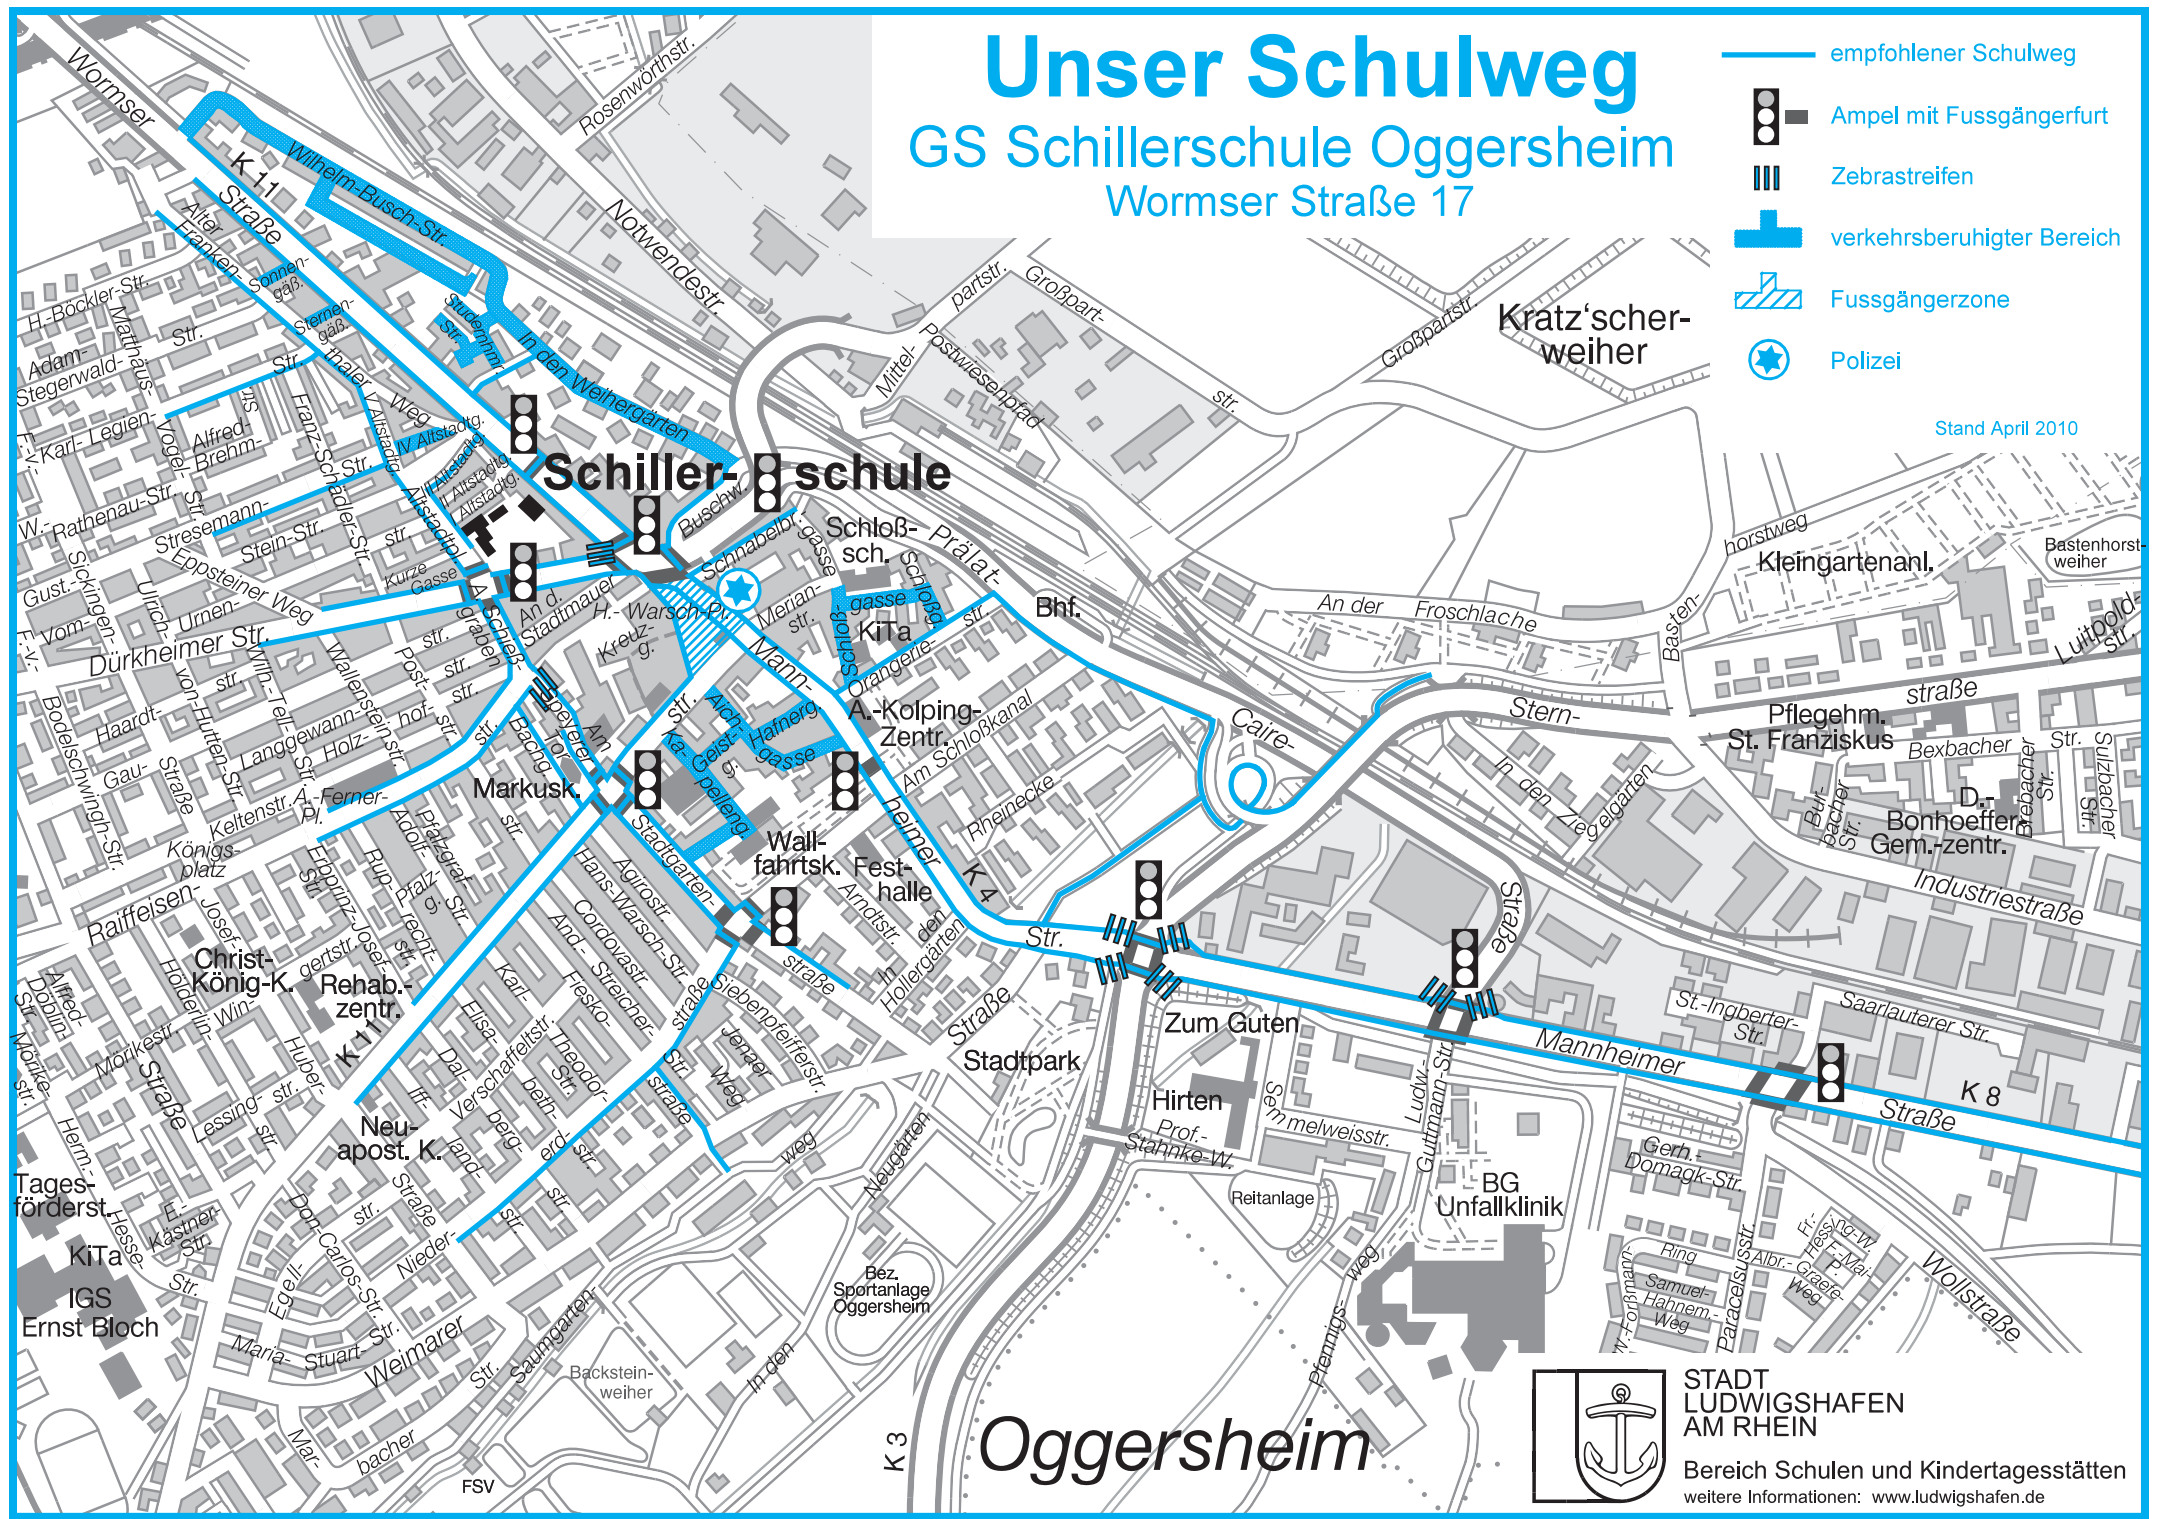

# Unser Schulweg

## GS Schillerschule Oggersheim

Wormser Straße 17

-  empfohlener Schulweg
-  Ampel mit Fußgängerfurt
-  Zebrastreifen
-  verkehrsberuhigter Bereich
-  Fußgängerzone
-  Polizei

Stand April 2010

**STADT LUDWIGSHAFEN AM RHEIN**  
 Bereich Schulen und Kindertagesstätten  
 weitere Informationen: [www.ludwigshafen.de](http://www.ludwigshafen.de)

Oggersheim