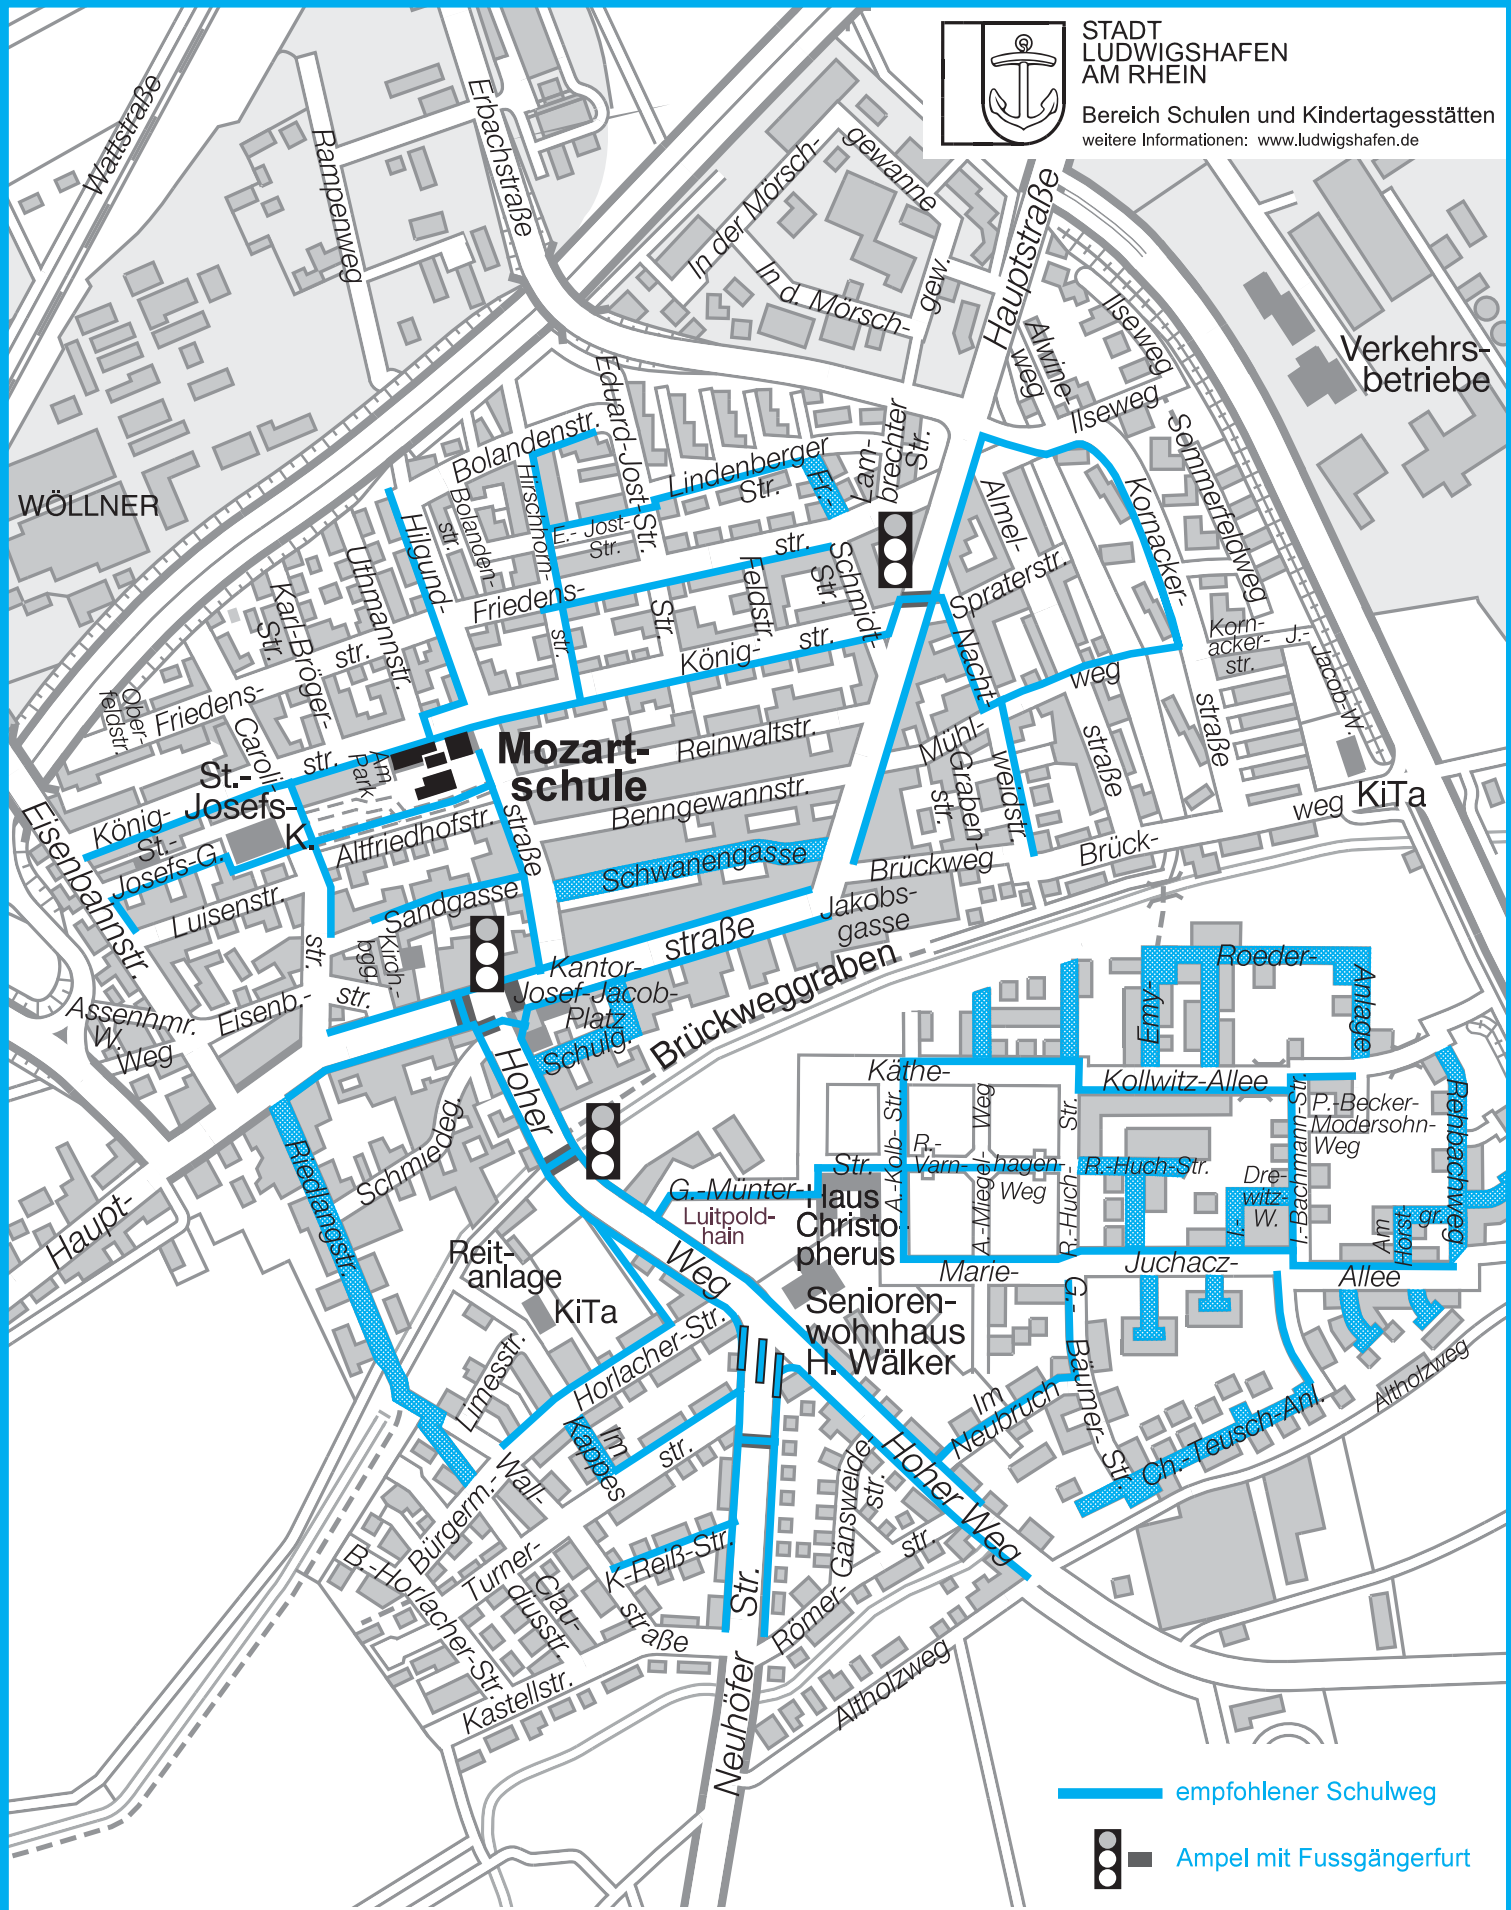

STADT  
LUDWIGSHAFEN  
AM RHEIN

Bereich Schulen und Kindertagesstätten  
weitere Informationen: [www.ludwigshafen.de](http://www.ludwigshafen.de)

# Unser Schulweg

## GS Mozartschule Rheingönheim Hilgundstr.21

-  empfohlener Schulweg
-  Ampel mit Fussgängerfurt
-  Zebrastreifen
-  verkehrsberuhigter Bereich
-  Polizei