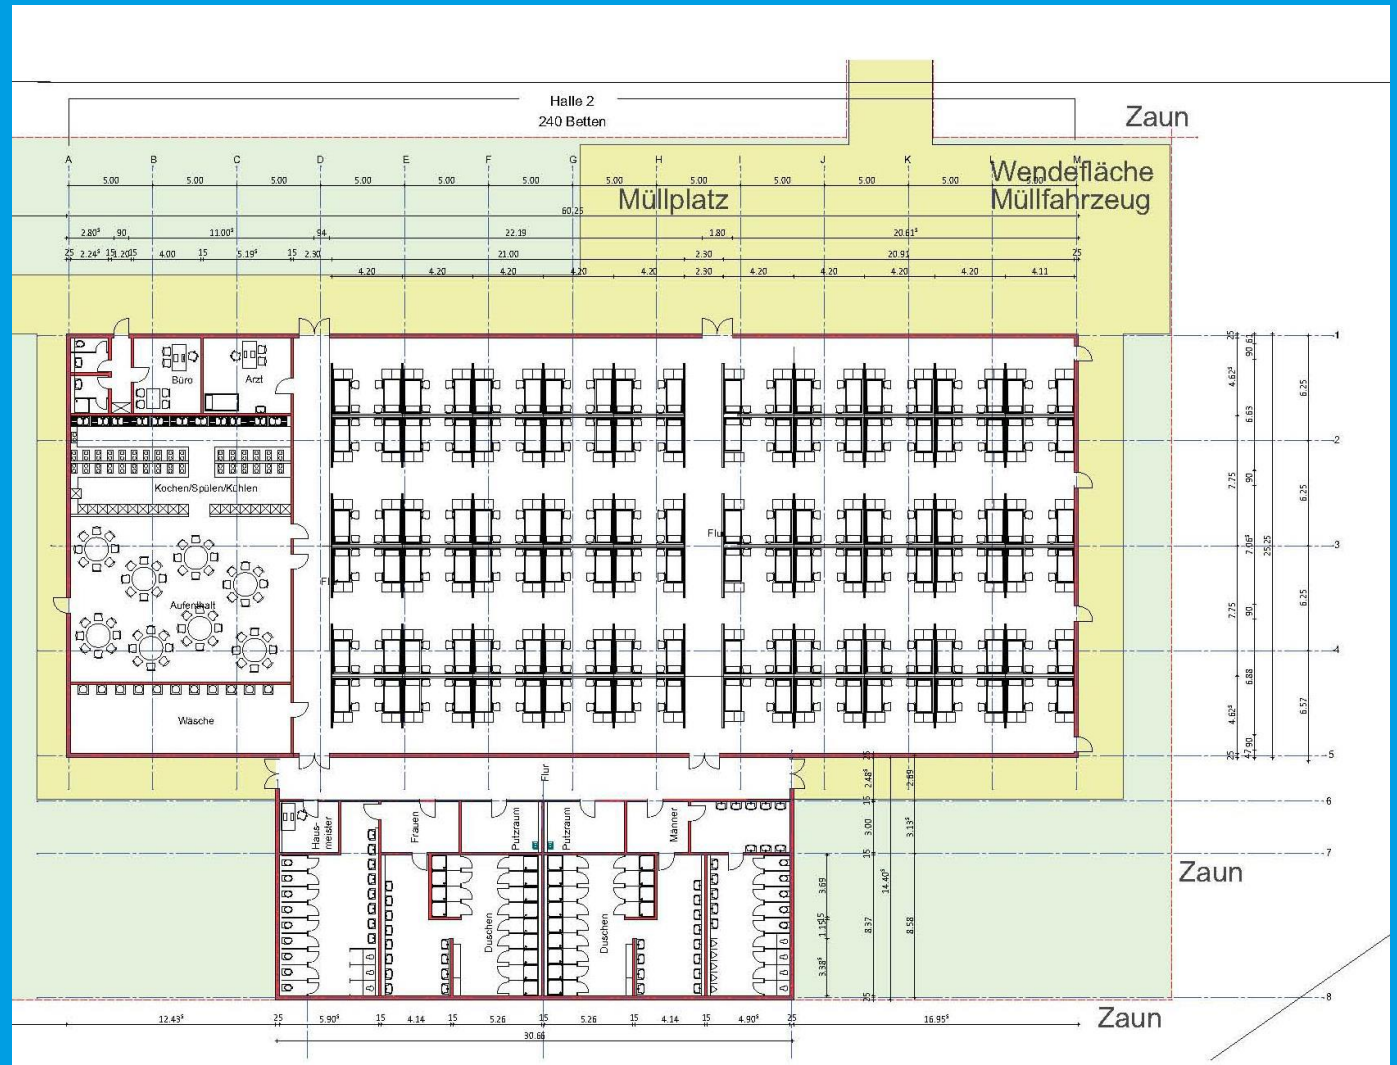

Asylsuchende und Flüchtlinge in Ludwigshafen

Notunterkunft in Maudach

Lage: Ignatz-Büttner-Weg

Hallentyp

mit

ca. 240 Plätzen

Vielen Dank.