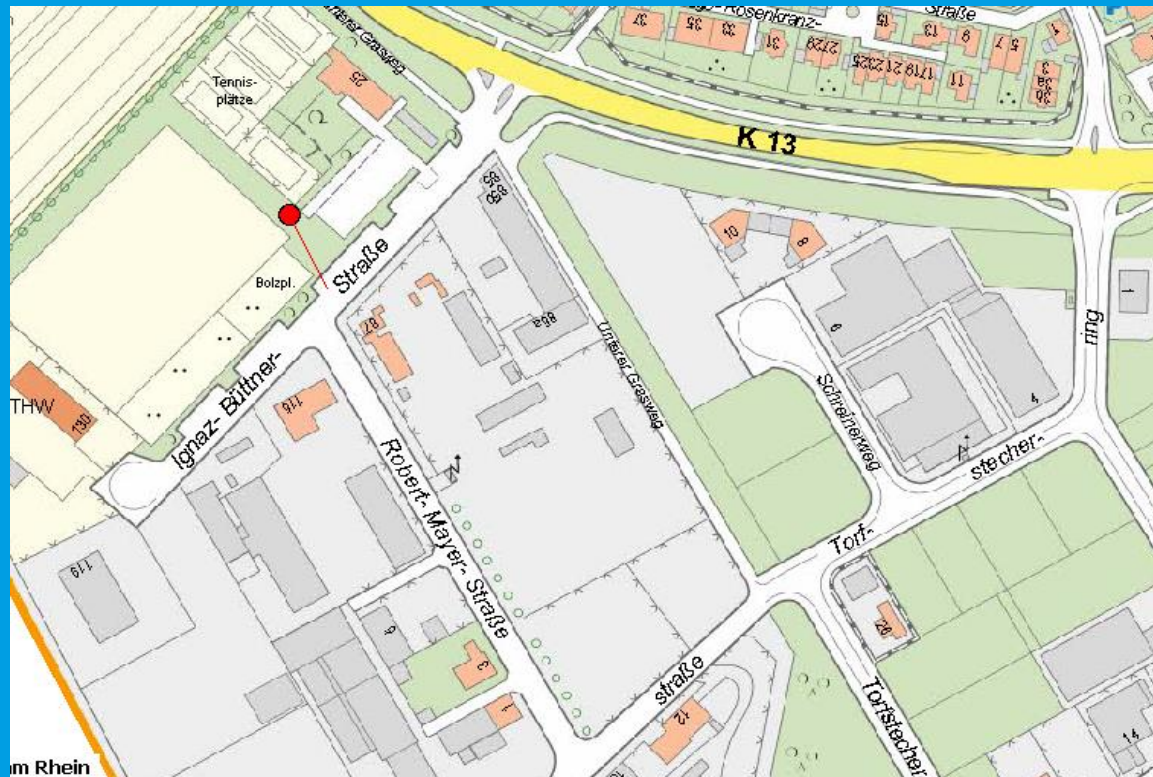

Asylsuchende und Flüchtlinge in Ludwigshafen

Notunterkunft in Maudach

Lage: Ignatz-Büttner-Weg

Hallentyp

mit

ca. 240 Plätzen

Vielen Dank.