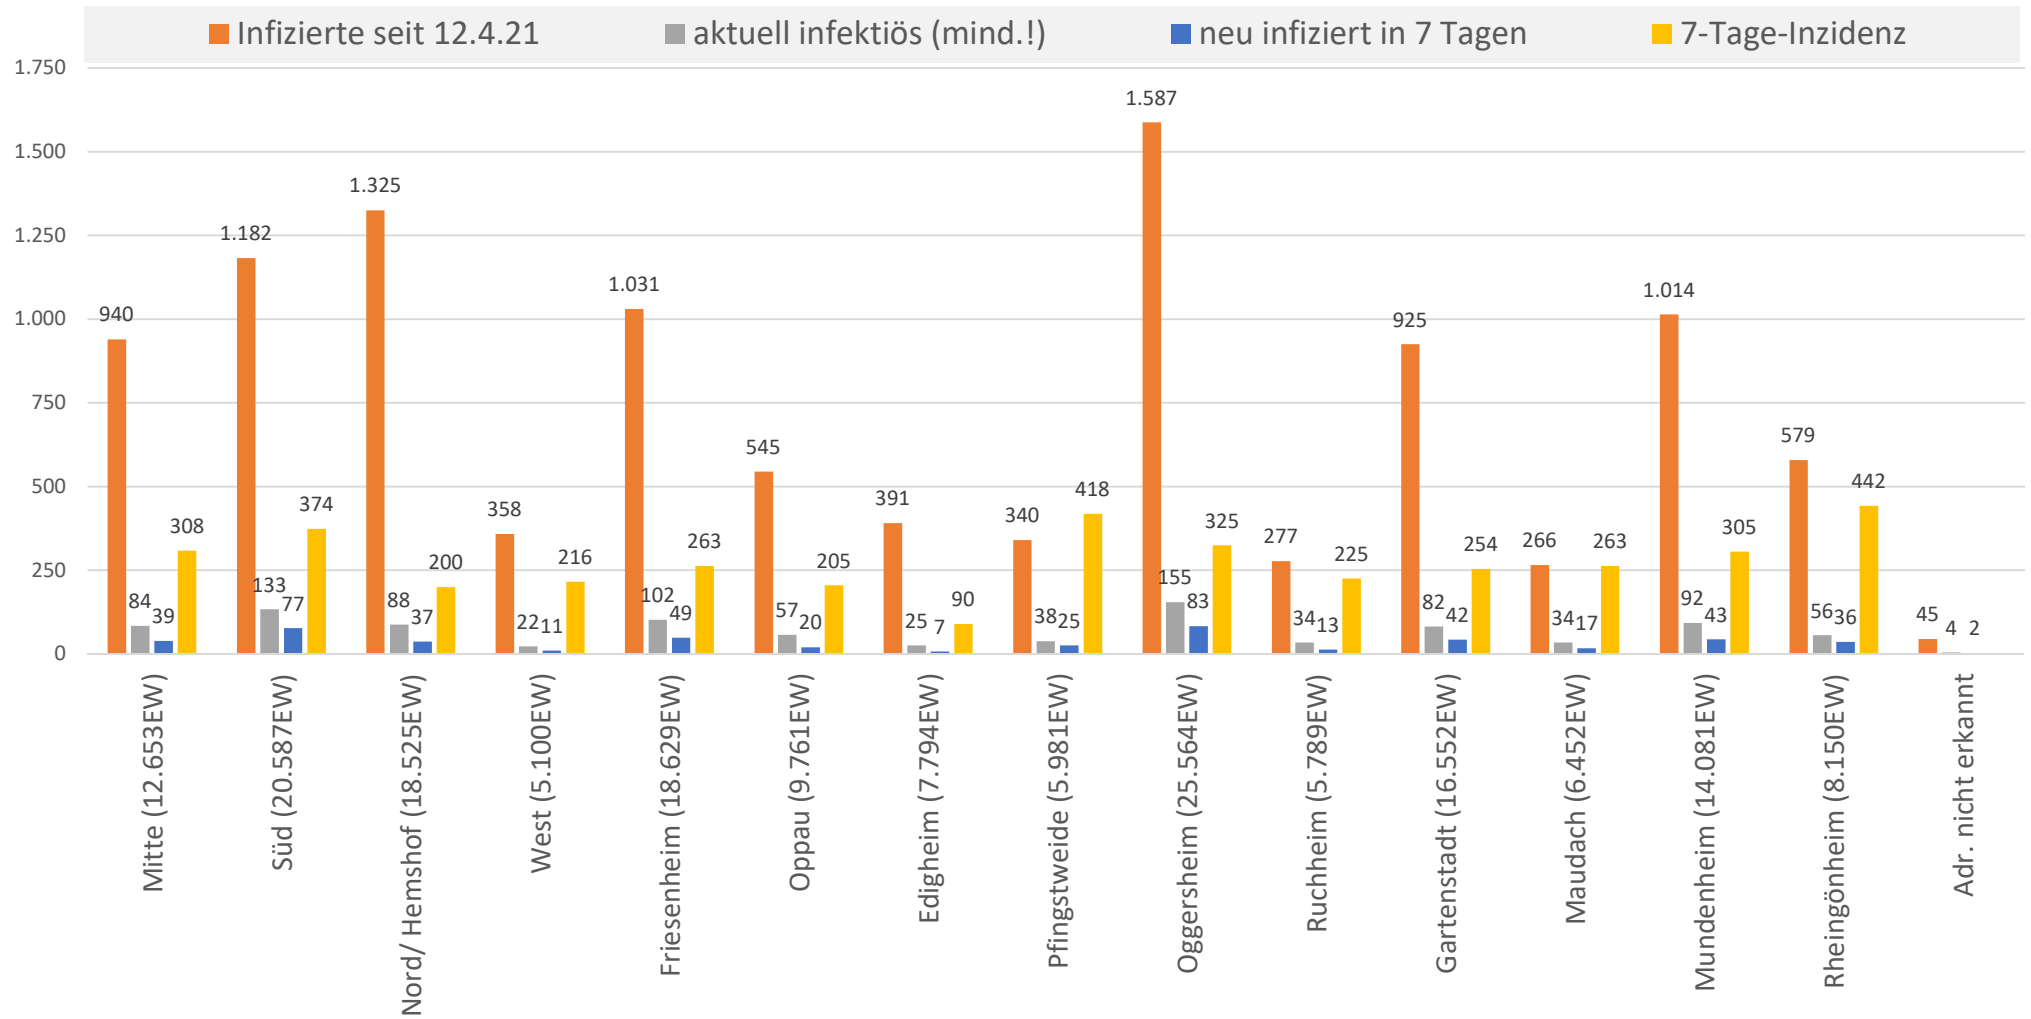

## Angaben zur Coronalage auf Basis der vom Gesundheitsamt für Ludwigshafen bereitgestellten Datengrundlagen

Kennzahlen mit Datenstand	11.01.22
Anz. Infizierte seit 12.4.'21	10.805
aktuell infektiös (unterer Schwellenwert)	1.006
neu infiziert i.d. 7-Tage-Frist	501
aktueller Inzidenzwert (errechnet)	285,3

# Kennzahlen für Stadtteile

# aktuell infektiöse Personen (mind.!) nach Alter in Stadtteilen