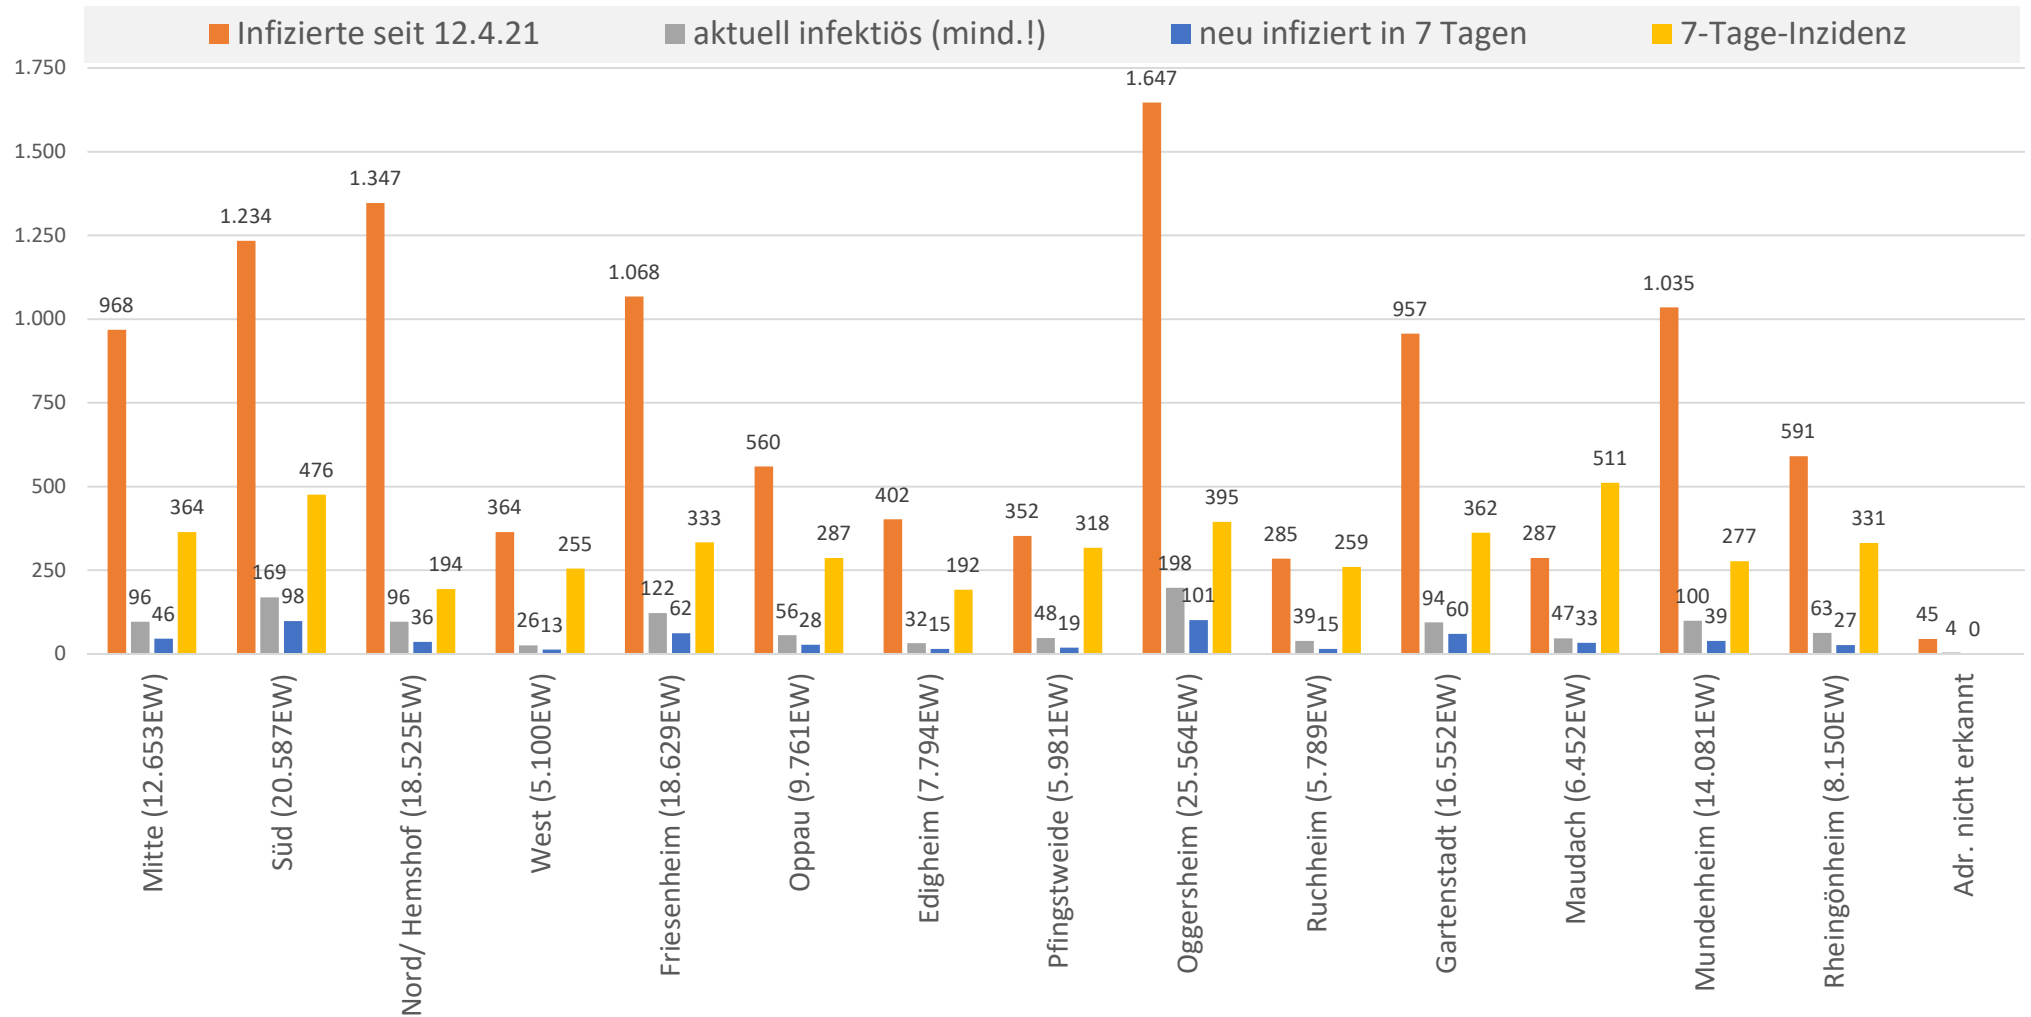

## Angaben zur Coronalage auf Basis der vom Gesundheitsamt für Ludwigshafen bereitgestellten Datengrundlagen

Kennzahlen mit Datenstand	13.01.22
Anz. Infizierte seit 12.4.'21	11.142
aktuell infektiös (unterer Schwellenwert)	1.190
neu infiziert i.d. 7-Tage-Frist	592
aktueller Inzidenzwert (errechnet)	337,1

# Kennzahlen für Stadtteile

# aktuell infektiöse Personen (mind.!) nach Alter in Stadtteilen