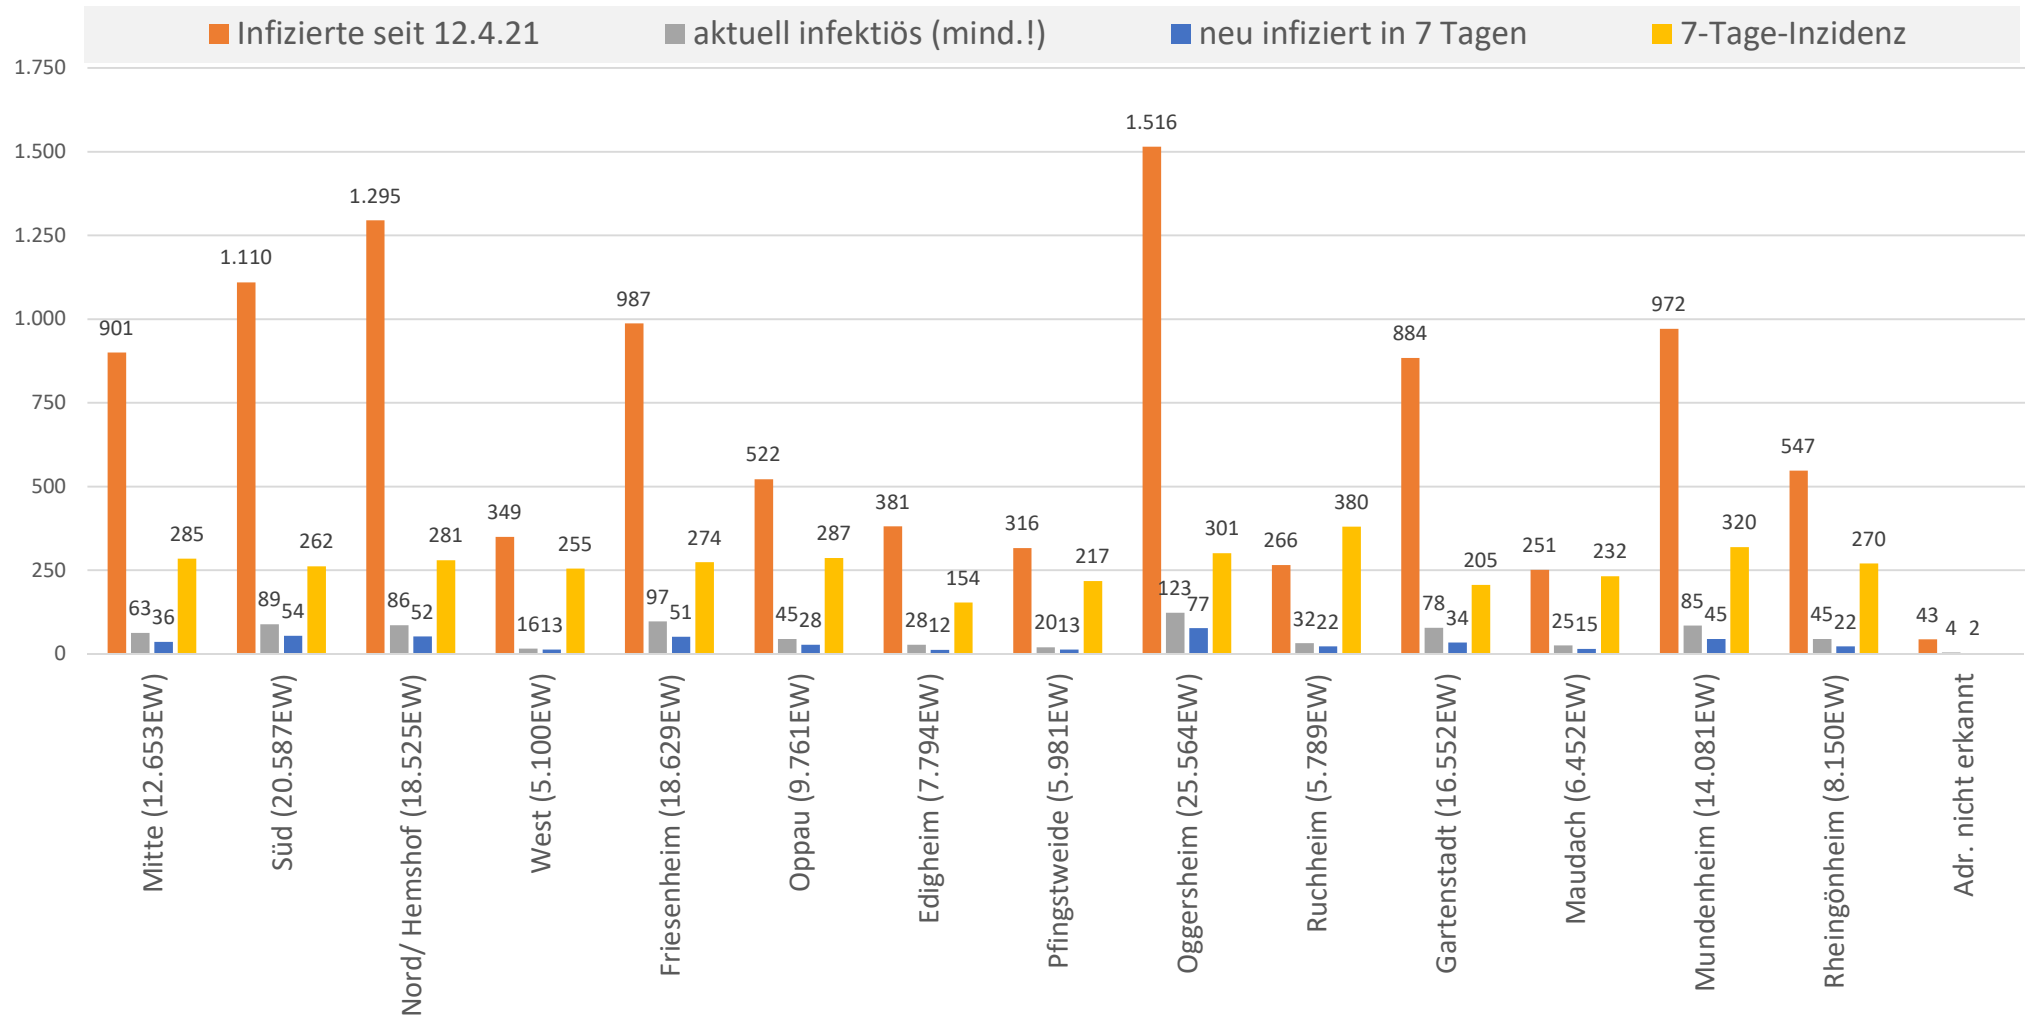

## Angaben zur Coronalage auf Basis der vom Gesundheitsamt für Ludwigshafen bereitgestellten Datengrundlagen

Kennzahlen mit Datenstand

05.01.22

Anz. Infizierte seit 12.4.'21

10.340

aktuell infektiös (unterer Schwellenwert)

836

neu infiziert i.d. 7-Tage-Frist

476

aktueller Inzidenzwert (errechnet)

271,0

# aktuell infektiöse Personen (mind.!) nach Alter in Stadtteilen