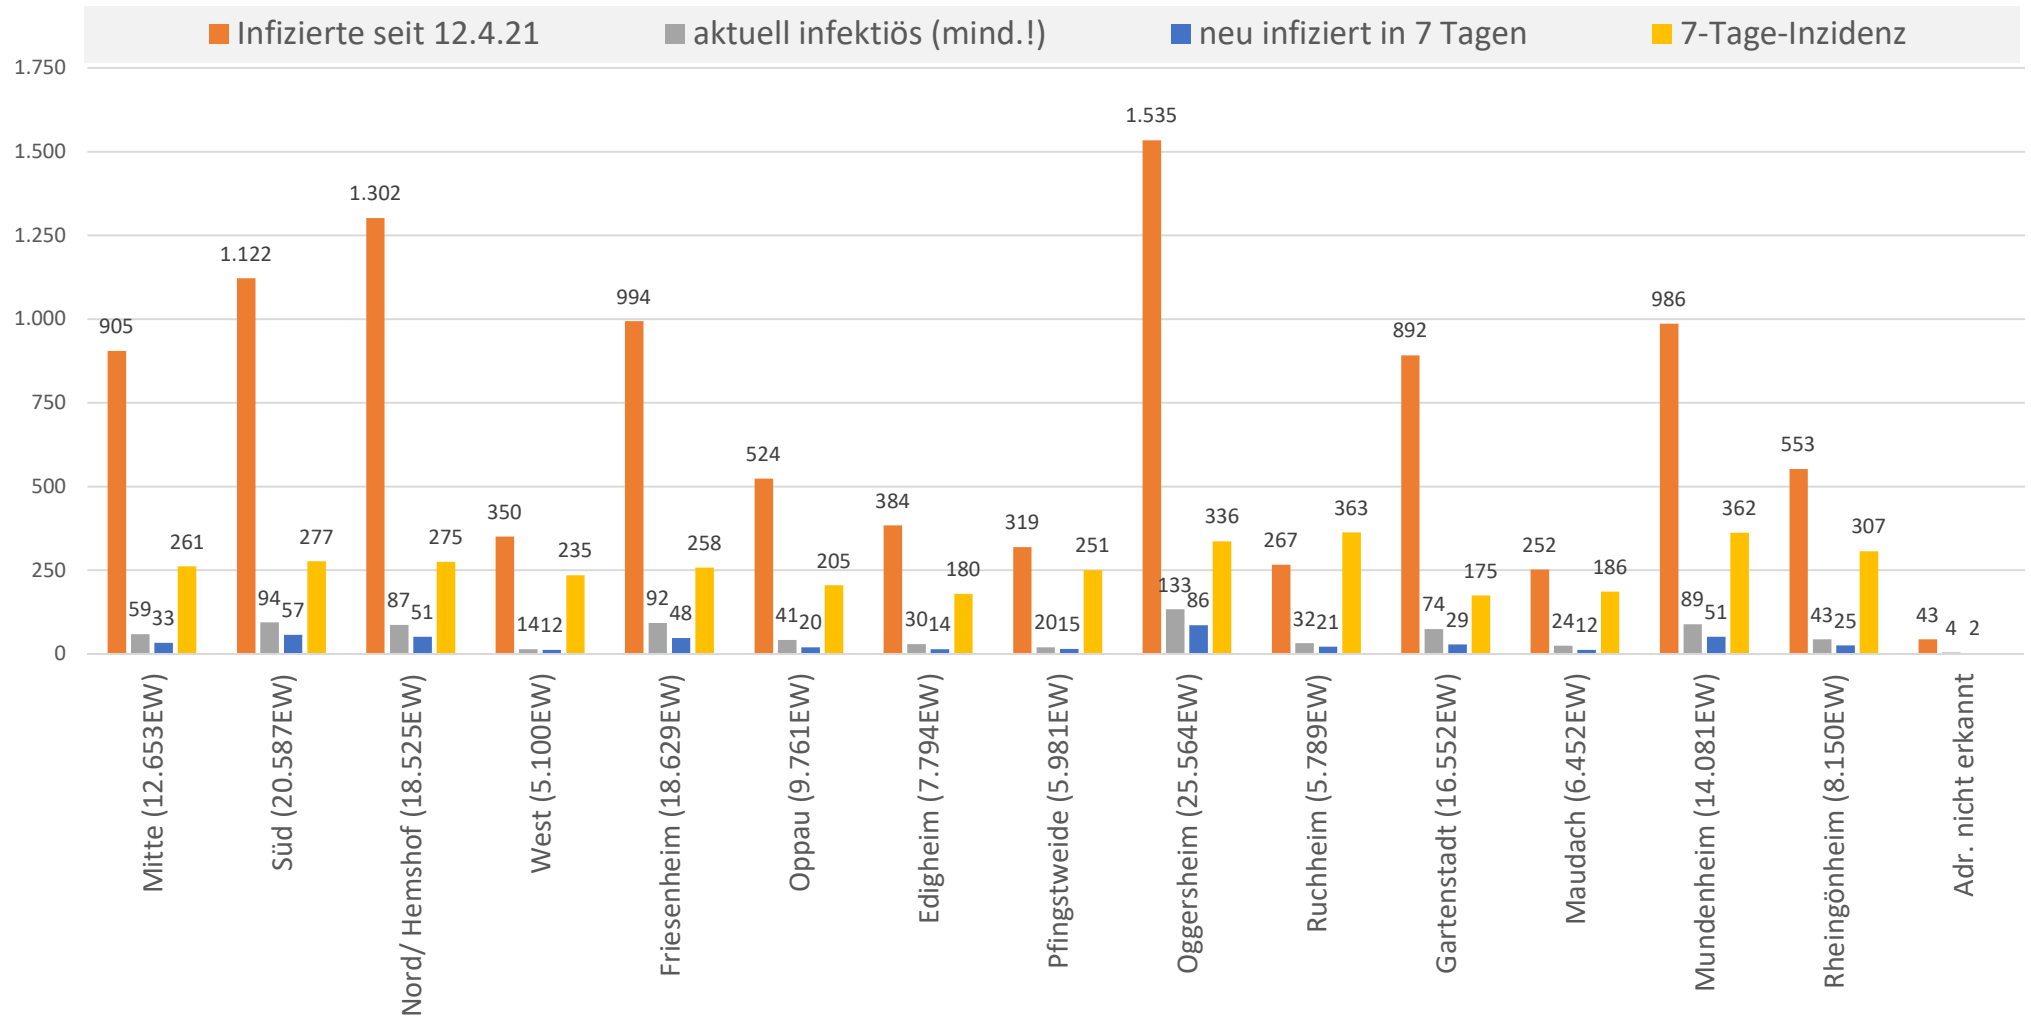

Angaben zur Coronalage auf Basis der vom Gesundheitsamt für Ludwigshafen bereitgestellten Datengrundlagen

Kennzahlen mit Datenstand	06.01.22
Anz. Infizierte seit 12.4.'21	10.428
aktuell infektiös (unterer Schwellenwert)	836
neu infiziert i.d. 7-Tage-Frist	476
aktueller Inzidenzwert (errechnet)	271,0

Kennzahlen für Stadtteile

aktuell infektiöse Personen (mind.!) nach Alter in Stadtteilen