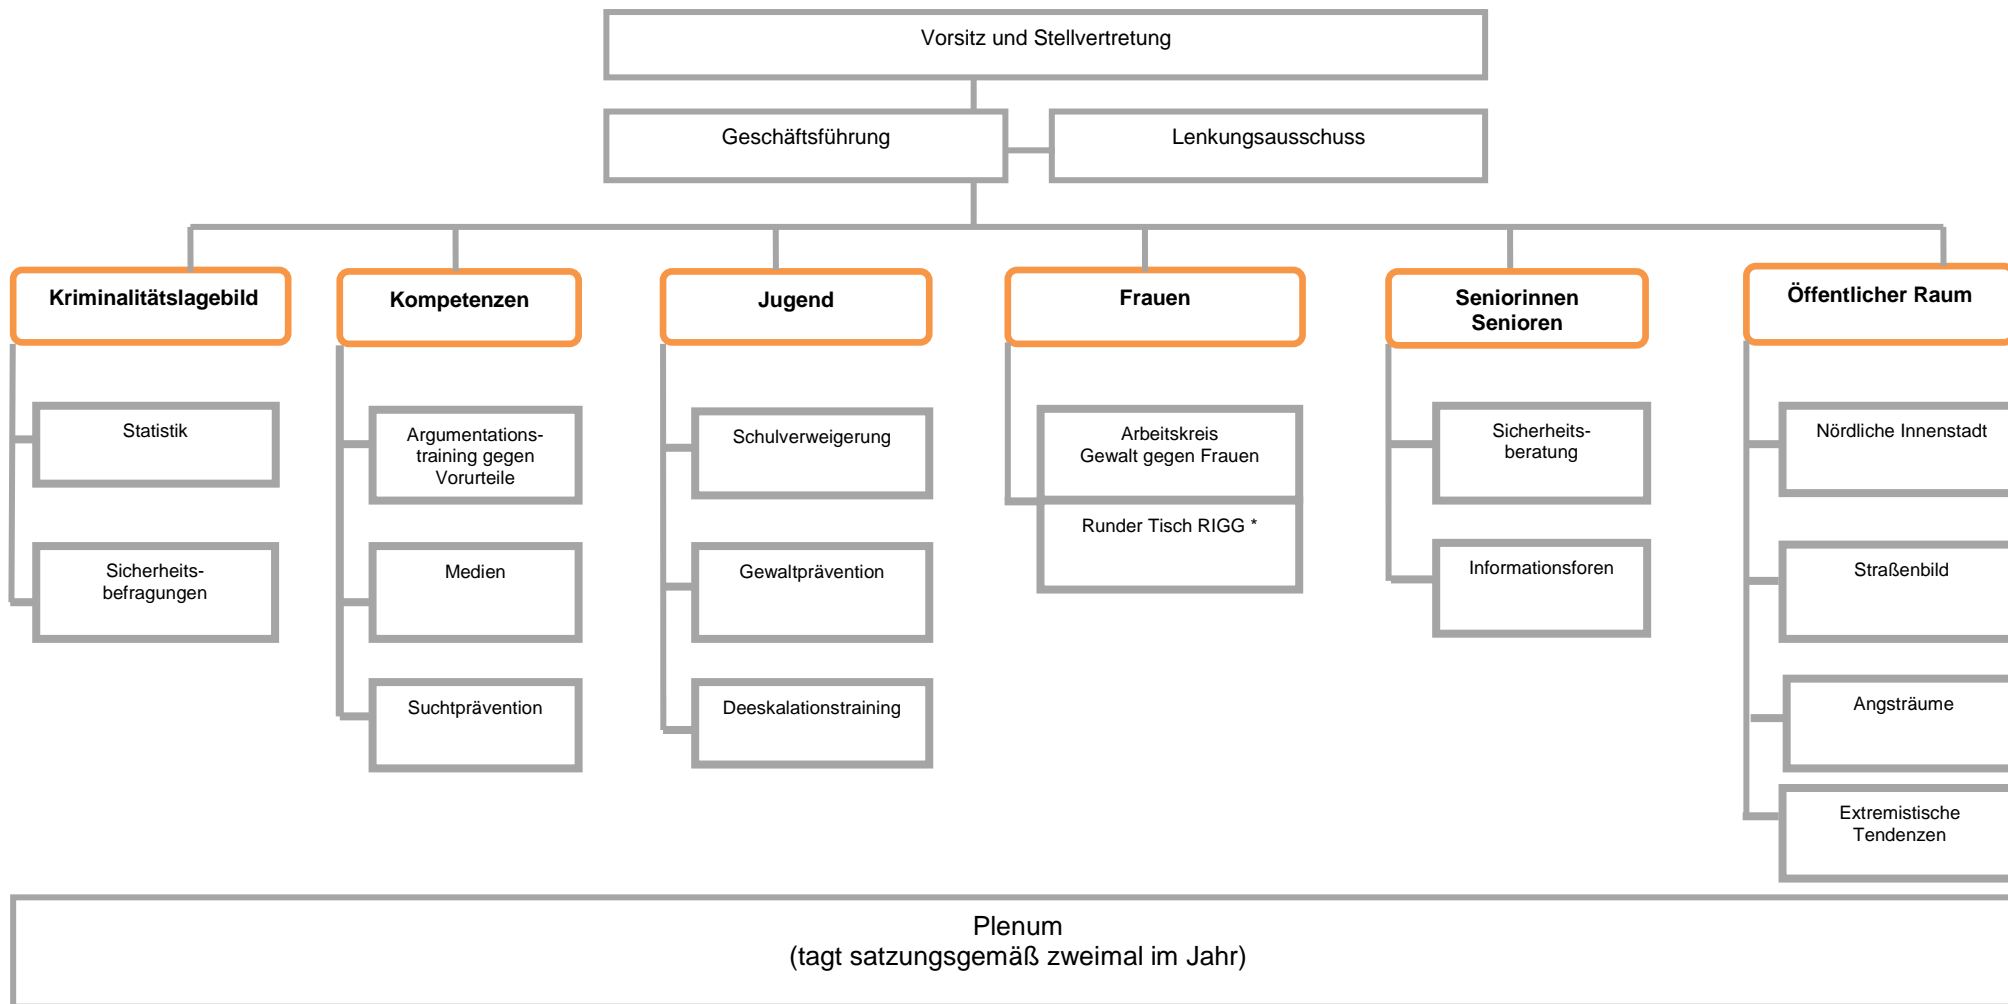

Rat für Kriminalitätsverhütung der Stadt Ludwigshafen am Rhein

Arbeitsgruppen
Arbeitskreise
Themen

Themen
Arbeitskreise
Arbeitsgruppen

* RIGG - Rheinland-pfälzisches Interventionsprojekt gegen Gewalt in engen sozialen Beziehungen