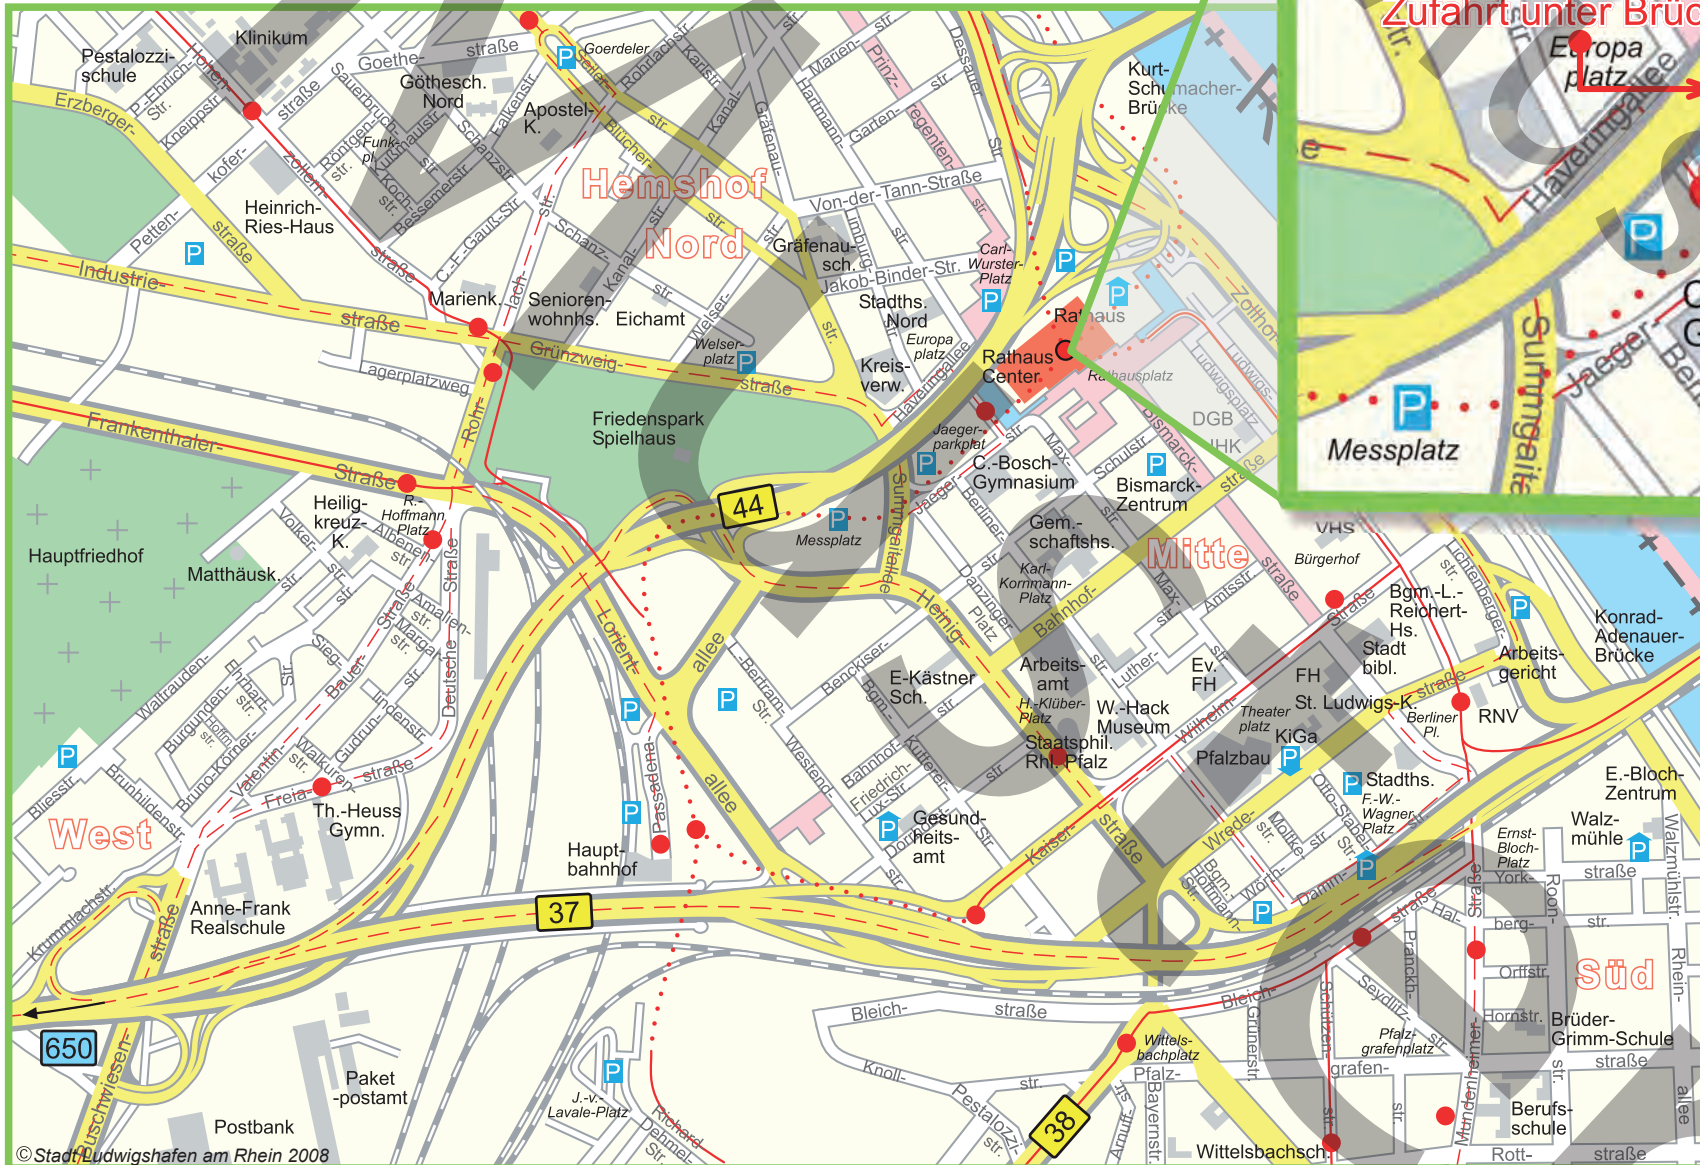

Innenstadtplan

Maßstab 1:10.000

Zeichenerklärung

- Fernstraßen
- Hauptstraßen
- Nebenstraßen
- Fußgängerzone
- Straßenbahn mit Haltestelle
- Straßenbahn unterirdisch
- Buslinie
- Öffentliches Gebäude
- Parkplatz/ Parkhaus/
- Tiefgarage