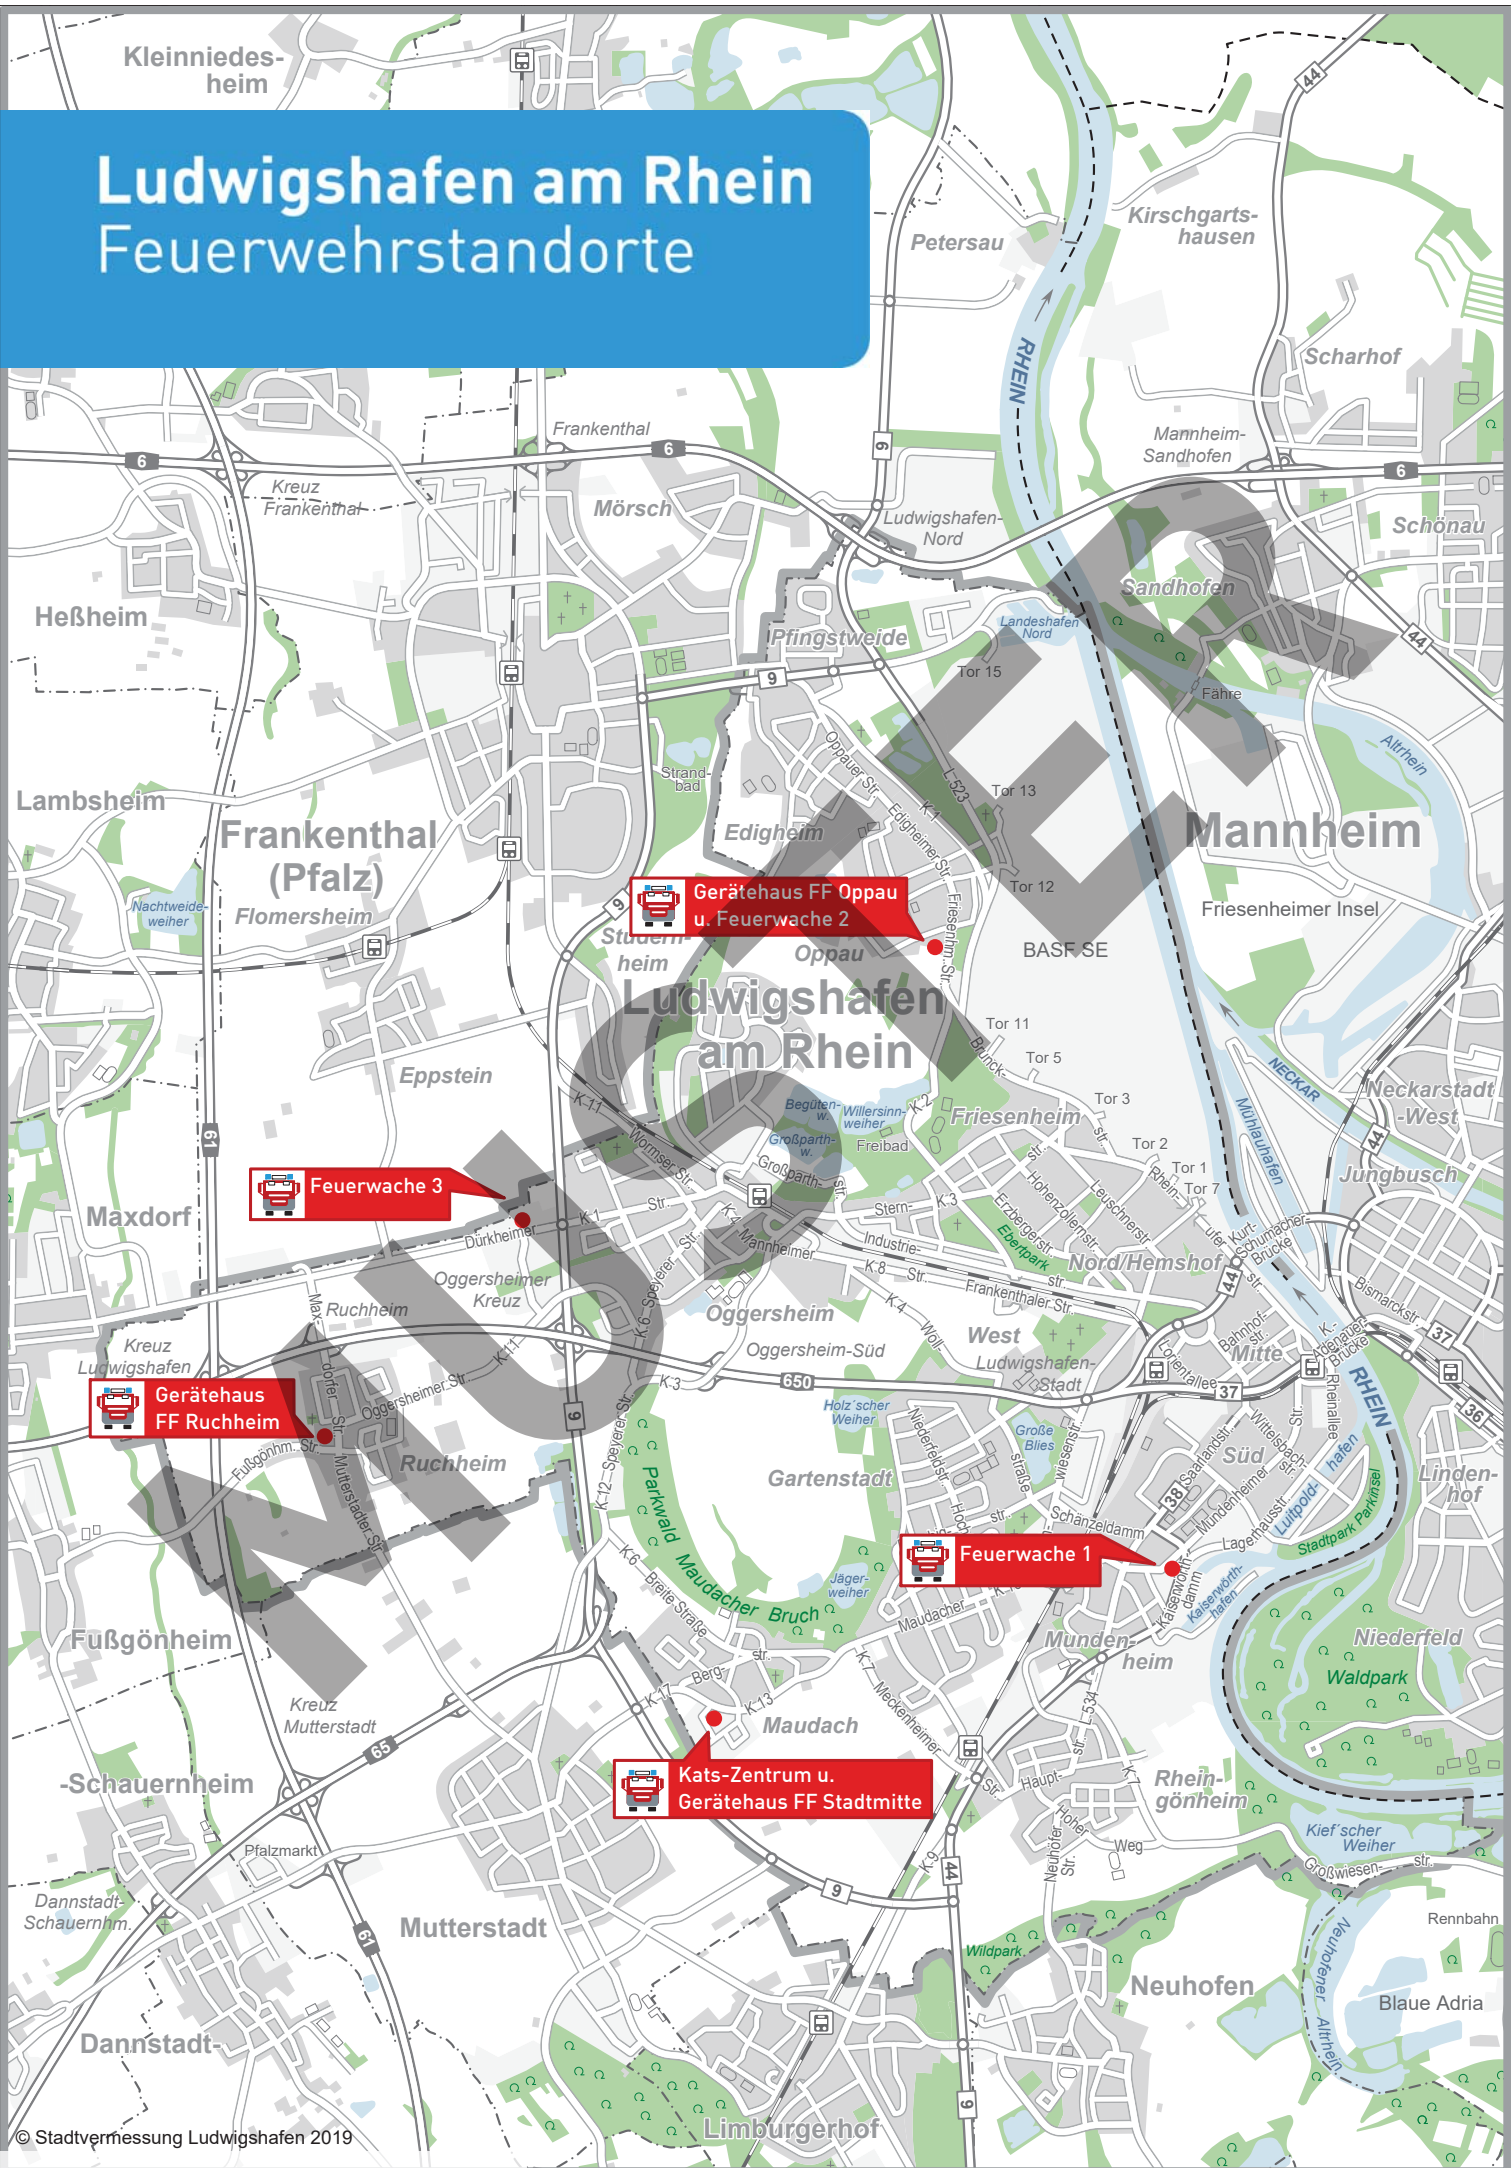

Ludwigshafen am Rhein Feuerwehrstandorte

Gerätehaus FF Oppau
u. Feuerwache 2

Feuerwache 3

Gerätehaus
FF Ruchheim

Feuerwache 1

Kats-Zentrum u.
Gerätehaus FF Stadtmitte