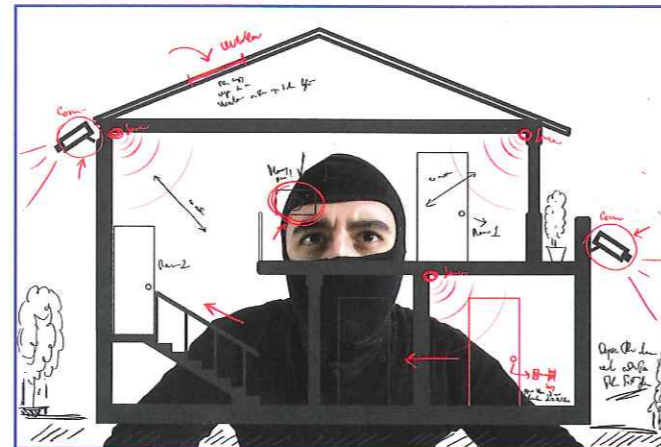

Sind Sie (ge)sicher(t)?

Wie kann ich meine Haus- bzw. Wohnungstür zweckmäßig absichern? Wie sicher sind Rollläden? Muss ich Fenster und Türen auch im Obergeschoss sichern?

Antworten auf diese und viele weitere Fragen, rund um Ihr sicheres Zuhause bekommen Sie auf der **EINBRUCHSCHUTZMESSE**.

Also nicht nur Renovierer und Bauherren, sondern auch der gefährdete Immobilienbesitzer mit hohen Sachwerten oder Ärzte, Juweliere, Gewerbetreibende finden hier ebenso kompetente Lösungsmöglichkeiten wie Vertreter von Kommunen, wenn es beispielsweise um Sicherheitskonzepte für Bildungseinrichtungen und öffentliche Gebäude geht (Stichwort Amok).

- 11.00** Offizielle Eröffnung der 2. Einbruchschutzmesse Ludwigshafen
Dr. Eva Loose – Oberbürgermeister der Stadt Ludwigshafen
- 12.00** Vorstellung ABI Alarmsysteme
Joachim Scheurer – GMT Gefahrenmeldetechnik
- 13.00** Extreme Stabilität – Perfektes Design trifft auf ein ausgezeichnetes Sicherheitssystem
Jörg Nicodemus – Gayko Fenster und Türenwerk GmbH
- 14.00** Polizeilich empfohlener Einbruchschutz
Joachim Bossek – Kriminalhauptkommissar V/Leiter Zentrale Prävention
- im Anschluss** Livevorführung: Aufbruchsversuche an einbruchhemmenden Fenstern am Stand der Firma PaX AG
- 15.00** Einbruchschutz für den Lichtschacht. Wie sicher ist Ihr Keller?
Reinhold Bauer – InKa GmbH
- 16.00** Funkalarmsysteme für private Haushalte
Ralf Stubenbordt – BKH Sicherheitstechnik