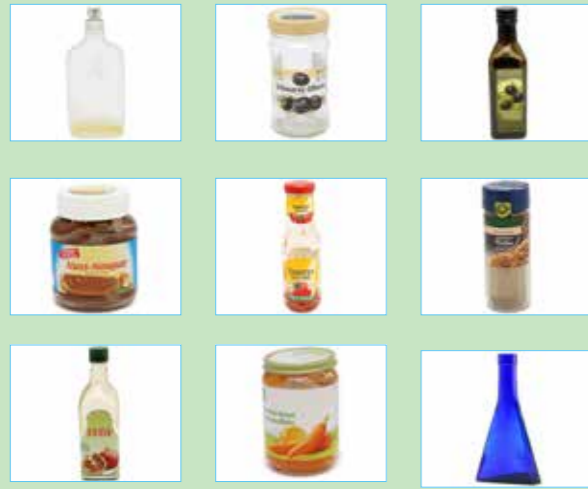

Altglas Glass – Verre – Şişeler, camlar – شيشه – نفايات الزجاج

www.abfalltrennhilfe.rlp-umwelt.de/qr_glas

Spezielle Abfälle Special waste – Déchets spéciaux – Özel atıklar – النفايات الخاصة – زباله‌های خاص