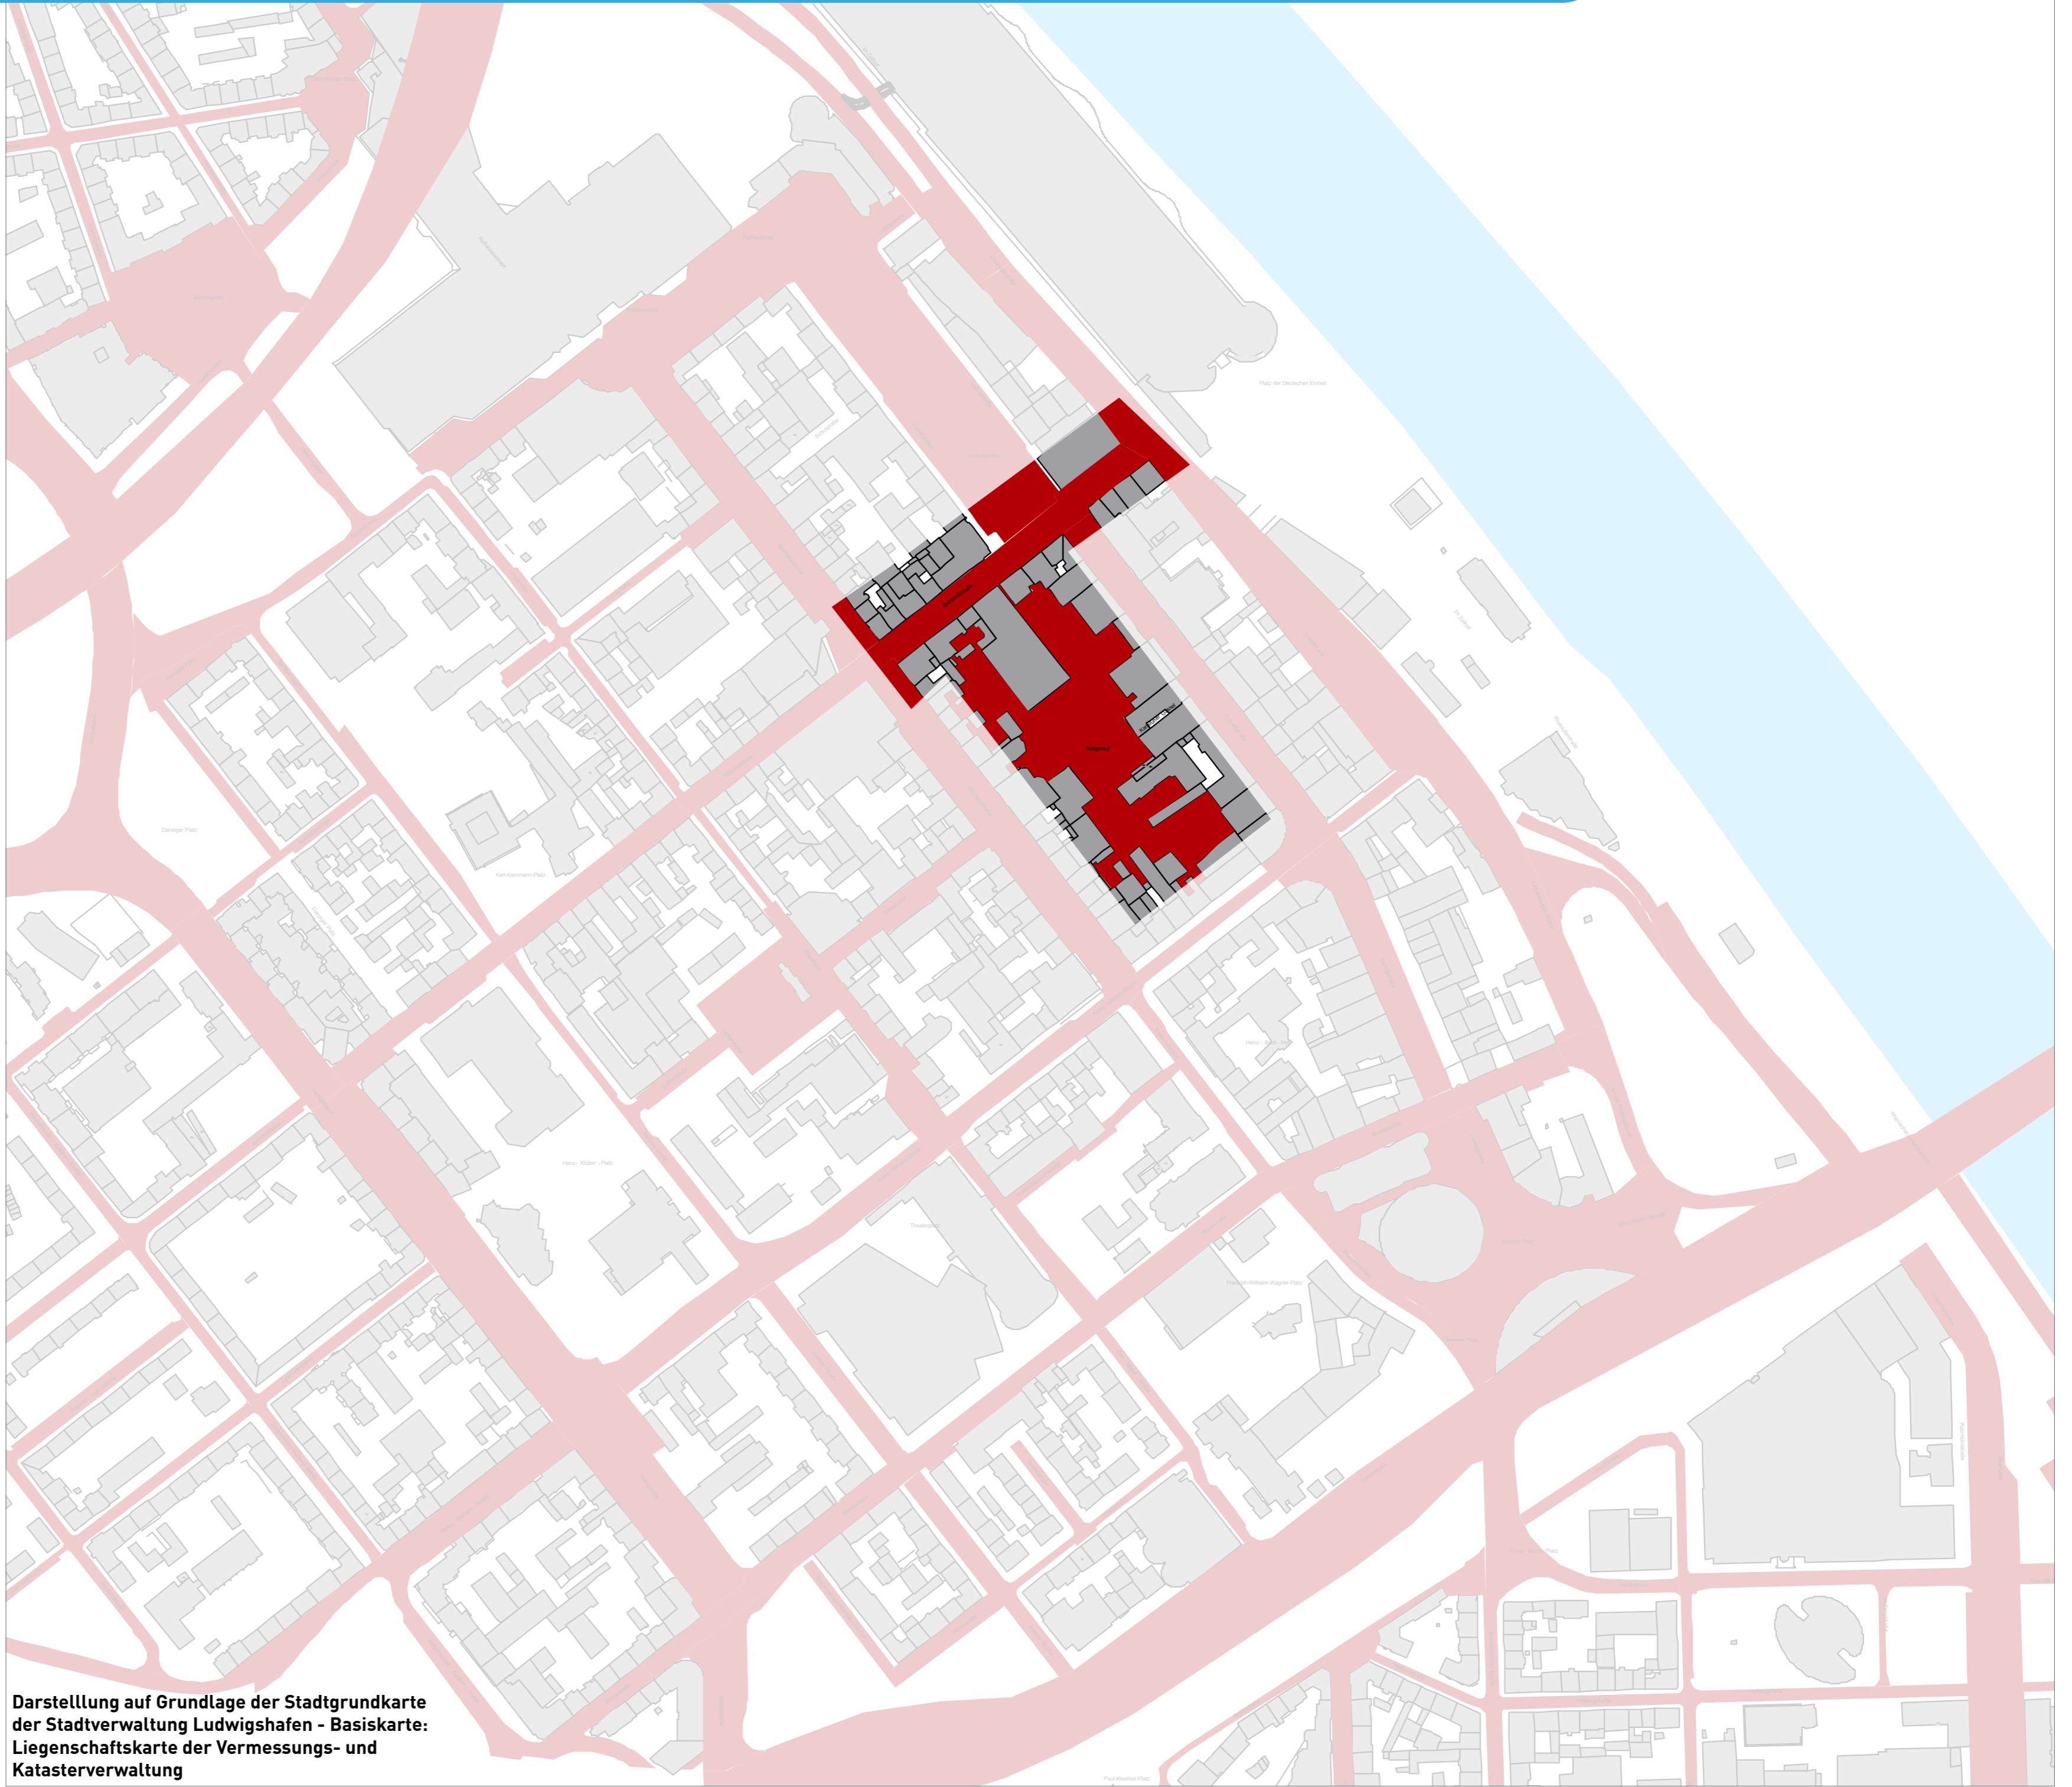

Innenstadtmanagement

Lagenwerkstatt Bahnhofstraße | Bürgerhof

Darstellung auf Grundlage der Stadtgrundkarte der Stadtverwaltung Ludwigshafen - Basiskarte: Liegenschaftskarte der Vermessungs- und Katasterverwaltung