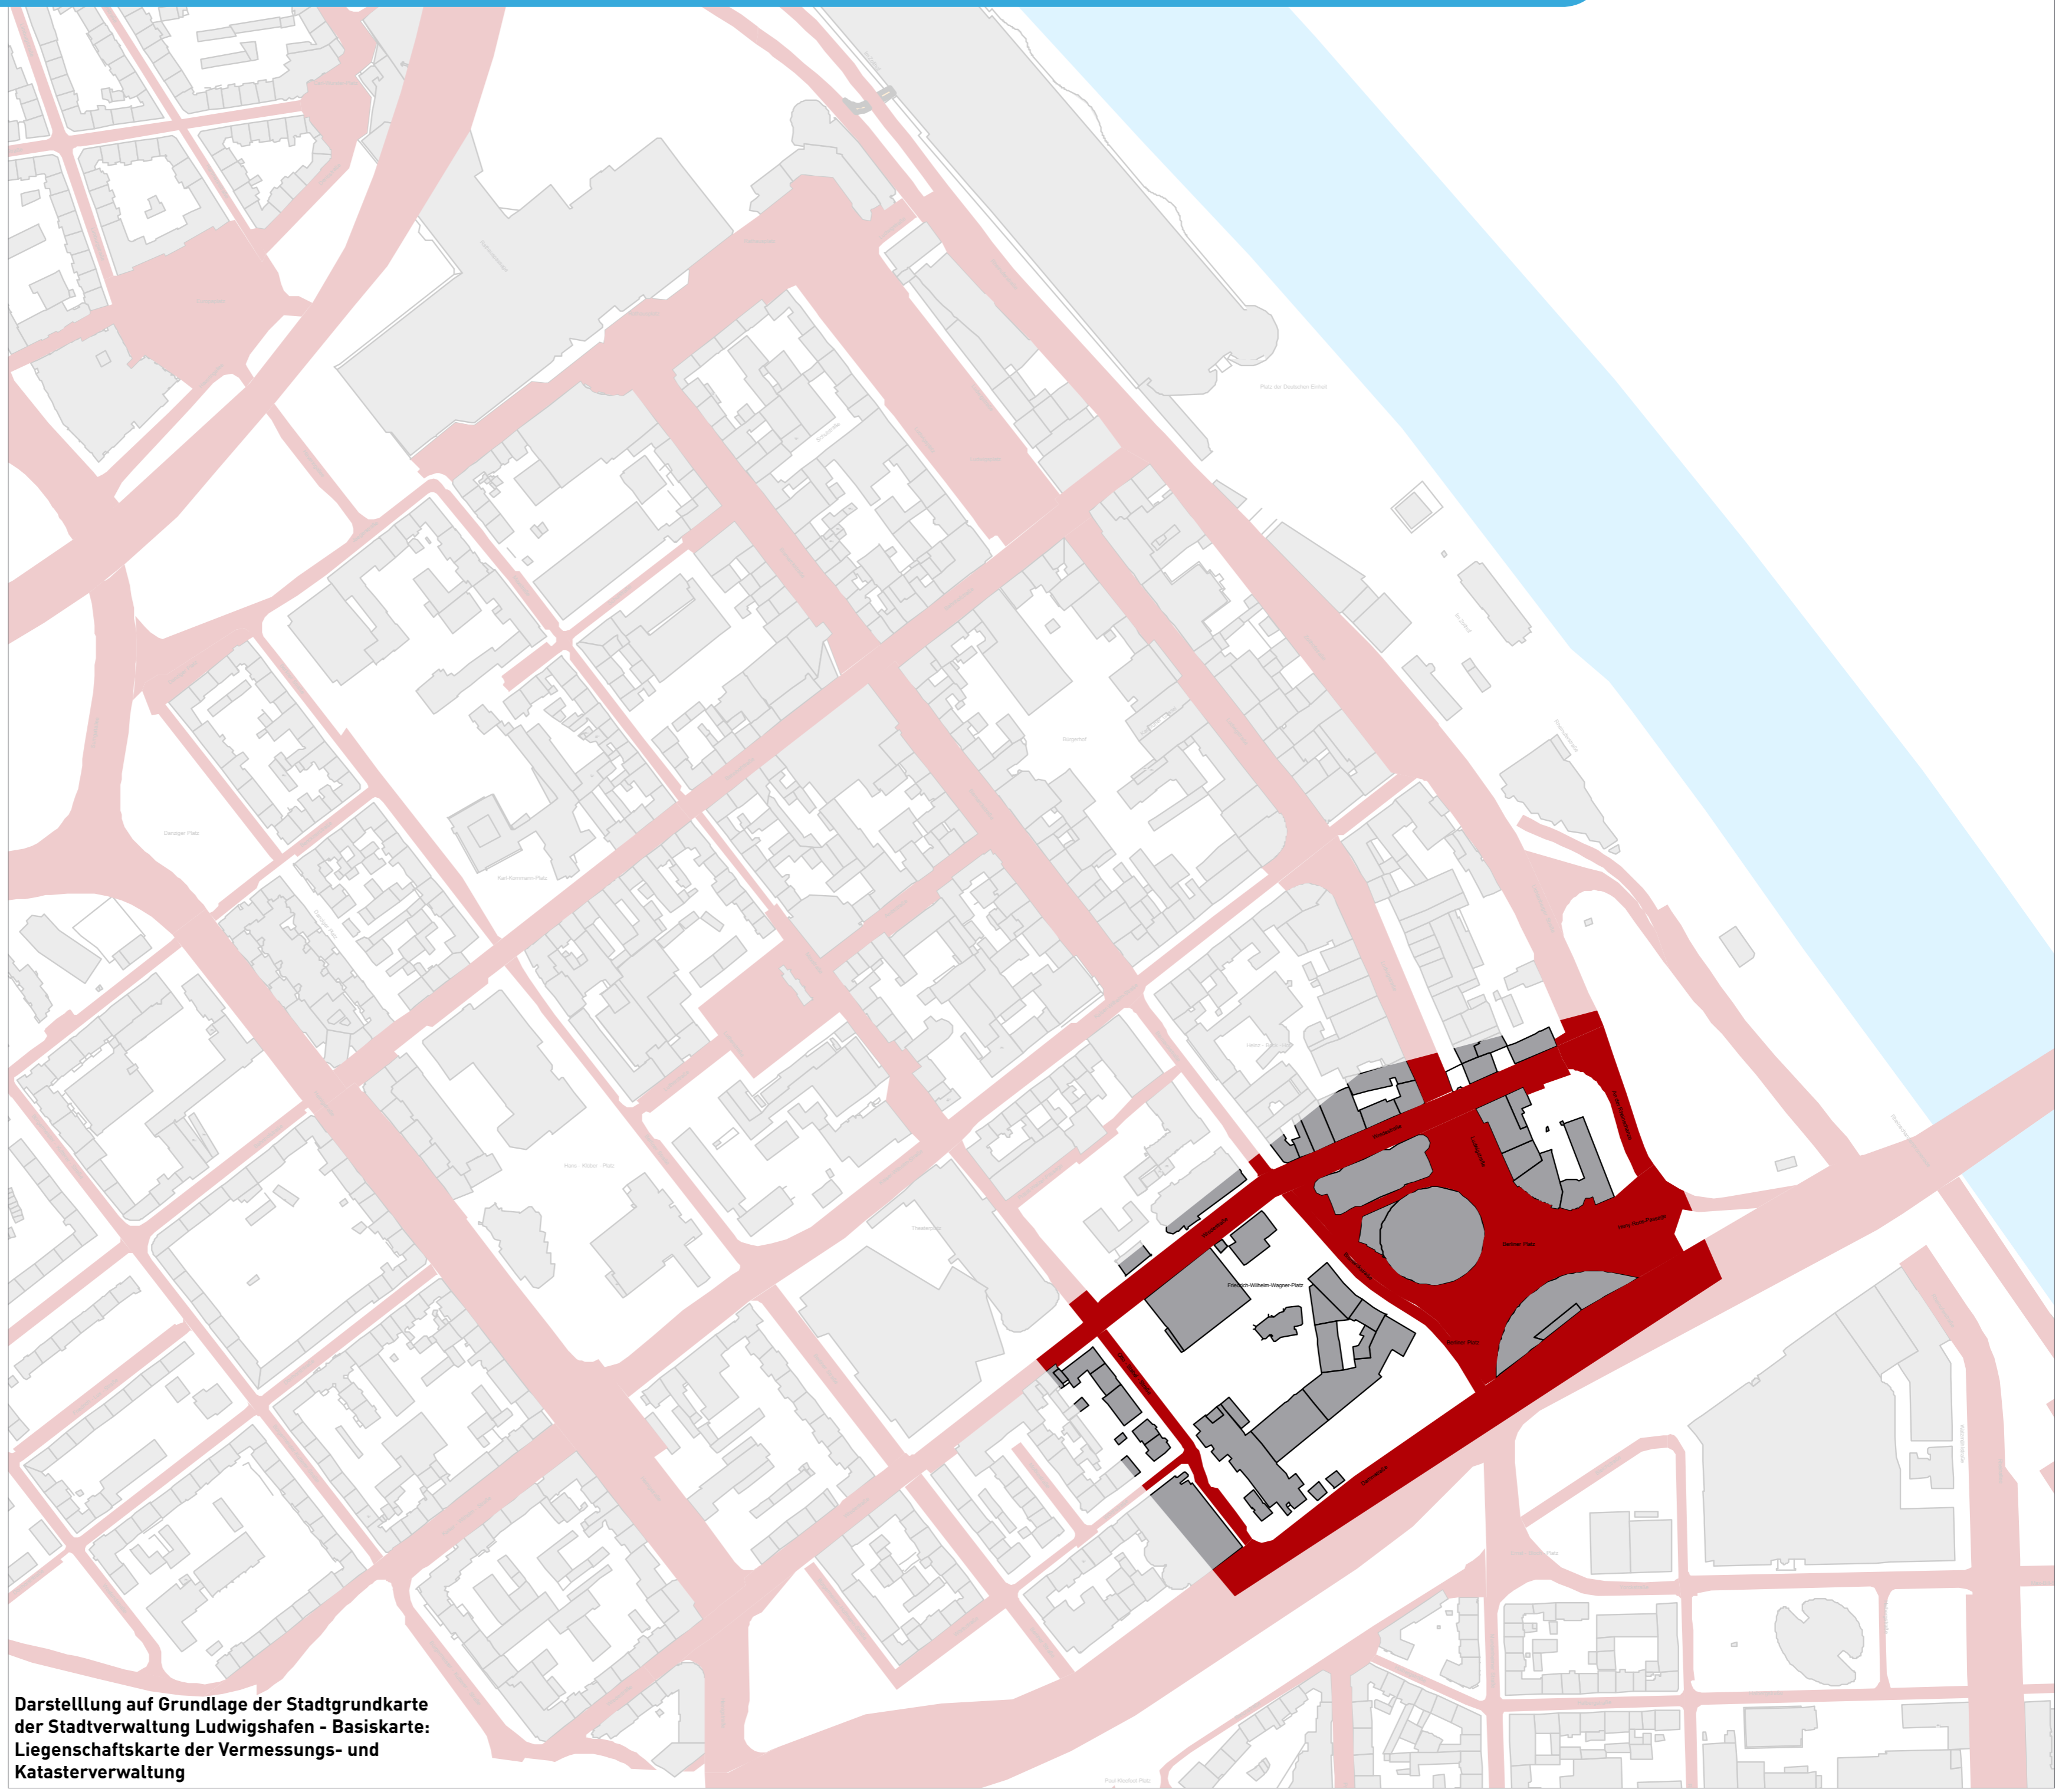

Innenstadtmanagement

Lagenwerkstatt Berliner Platz | Wredestraße

Darstellung auf Grundlage der Stadtgrundkarte der Stadtverwaltung Ludwigshafen - Basiskarte: Liegenschaftskarte der Vermessungs- und Katasterverwaltung