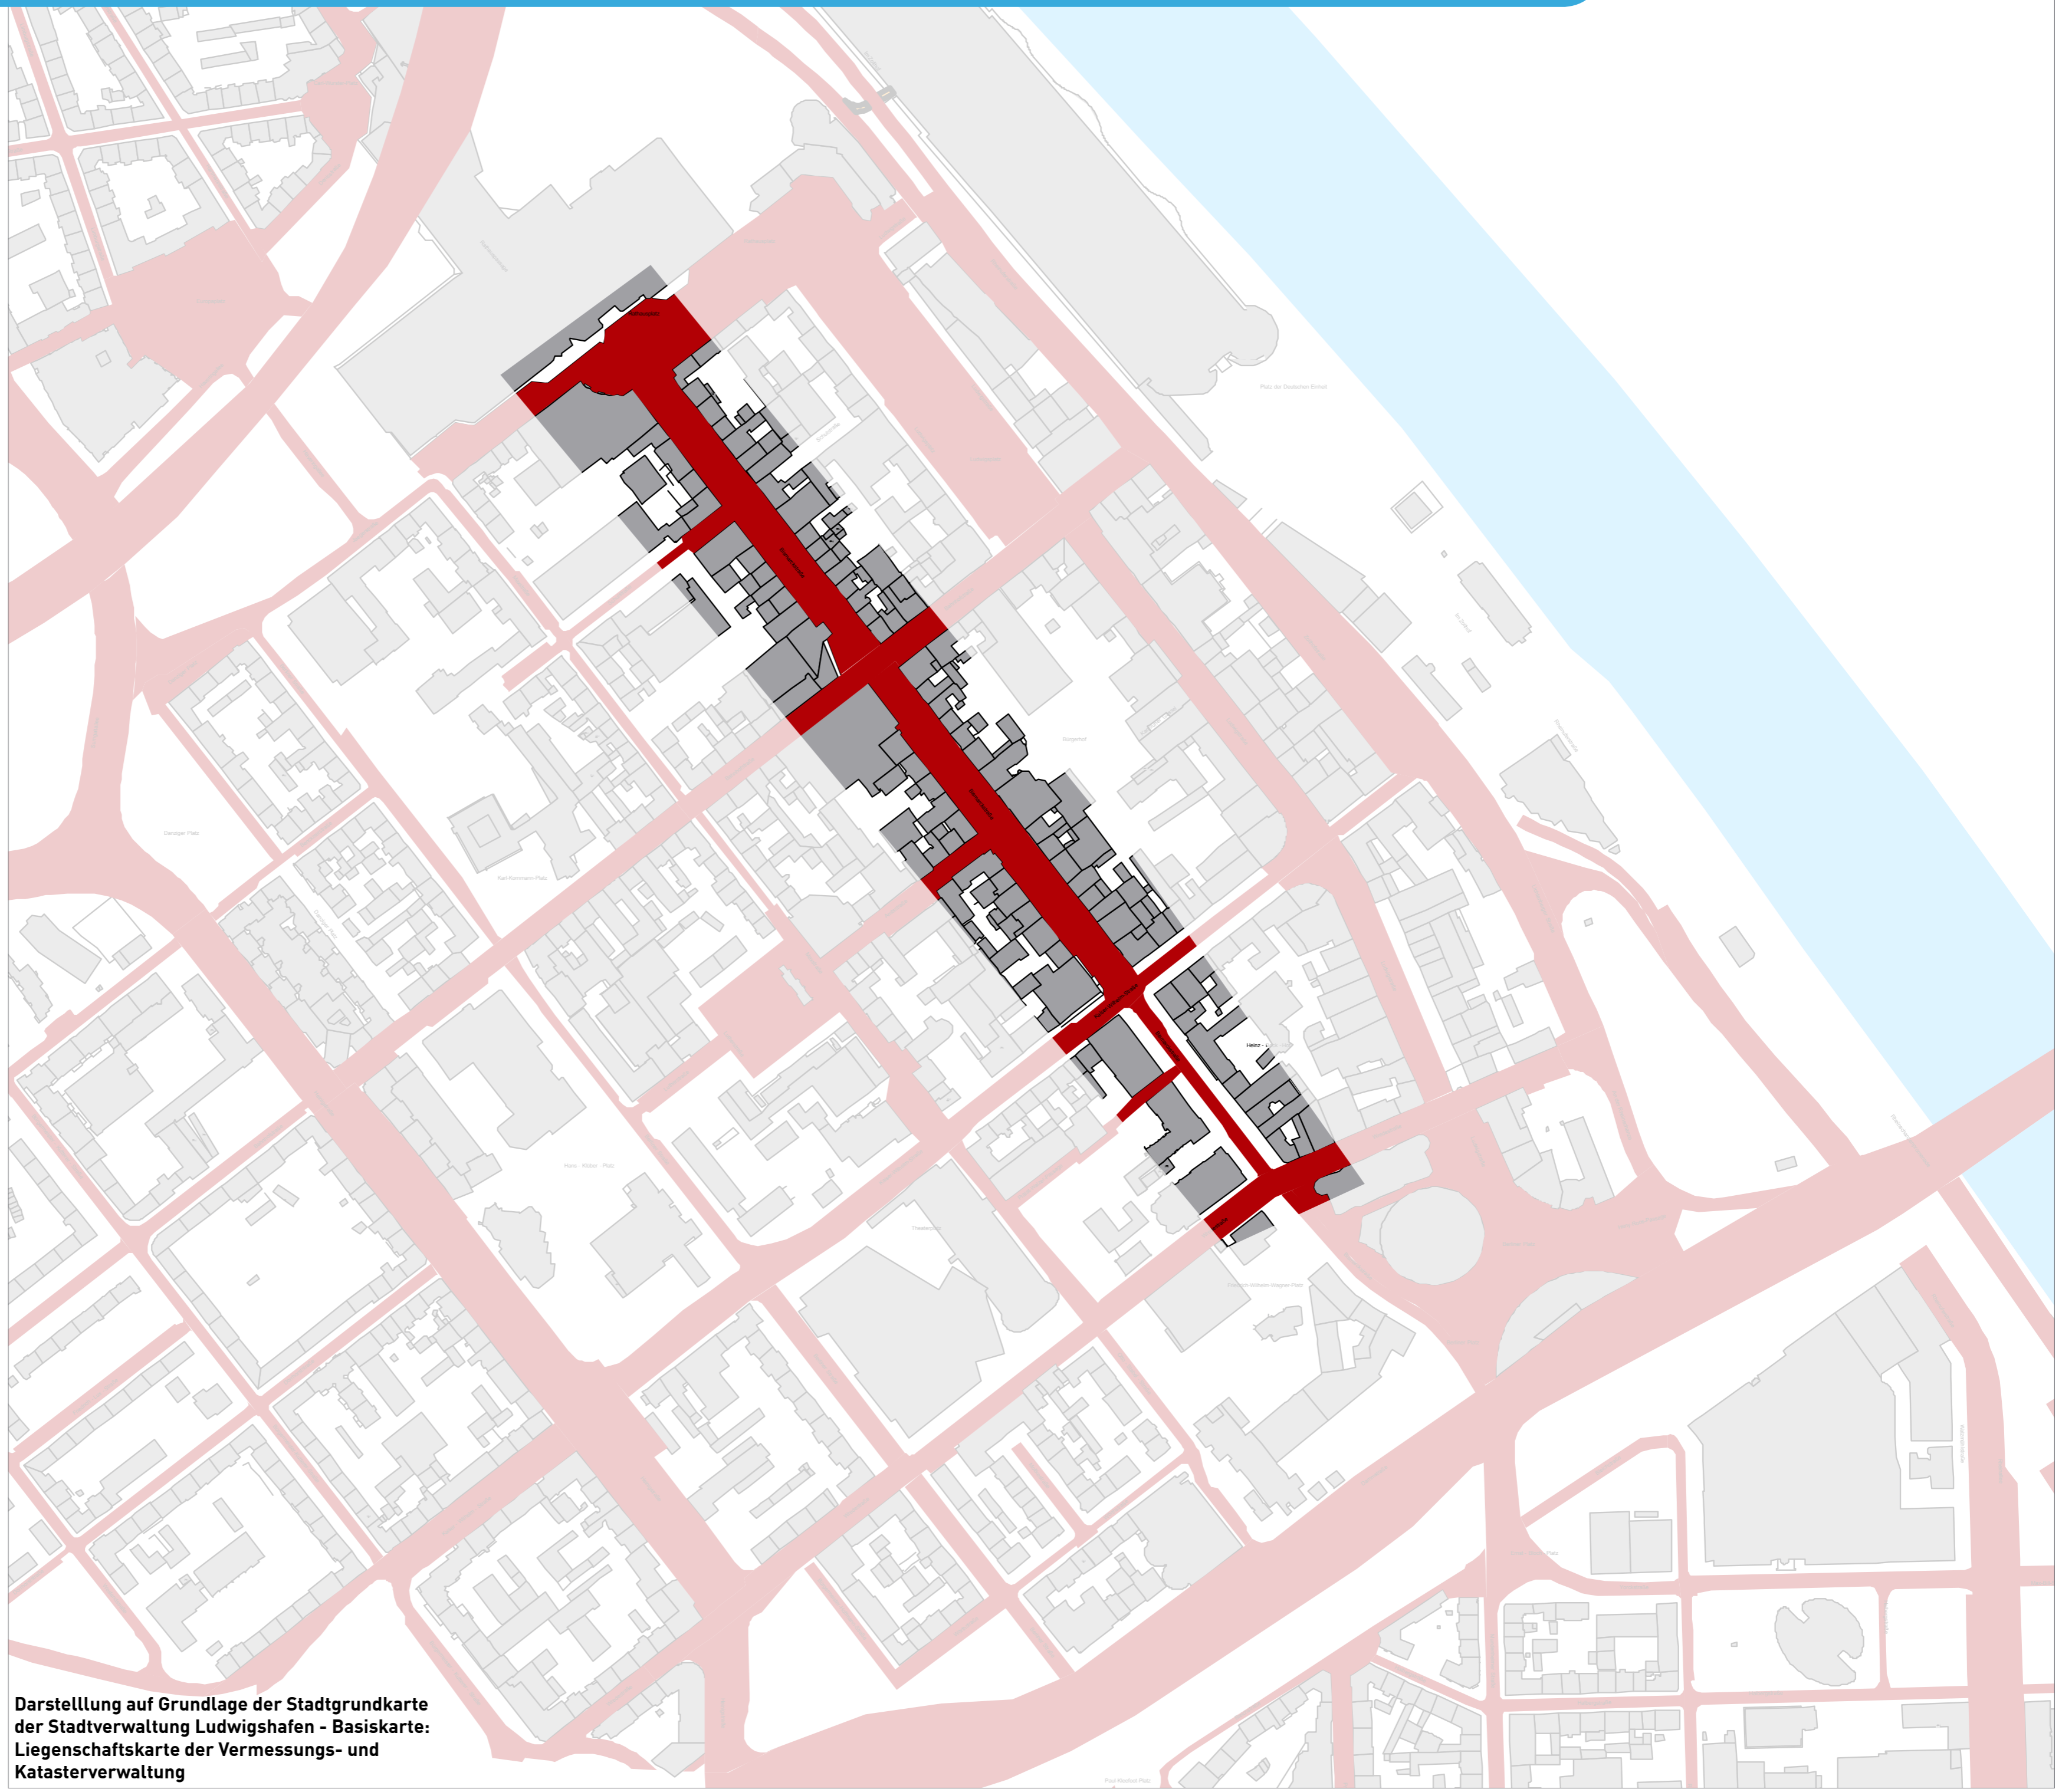

Innenstadtmanagement

Lagenwerkstatt Bismarckstraße

Durchführung:

Ludwigshafen
Stadt am Rhein

W.E.G.

lukom
Ludwigshafener Kongress- und
Marketing-Gesellschaft mbH

Unterstützung:

Dieses Projekt wird gefördert aus dem Europäischen Fonds
für Regionale Entwicklung ERFE im Rahmen des rheinland-
pfälzischen Programms „Wachstum durch Innovation“.

Wachstum durch Innovation – EFRE

RheinlandPfalz

LUDWIGSHAFEN HEUTE
HANDELT FÜR
MORGEN

Ludwigshafen
Stadt am Rhein

CIMA.

GIU