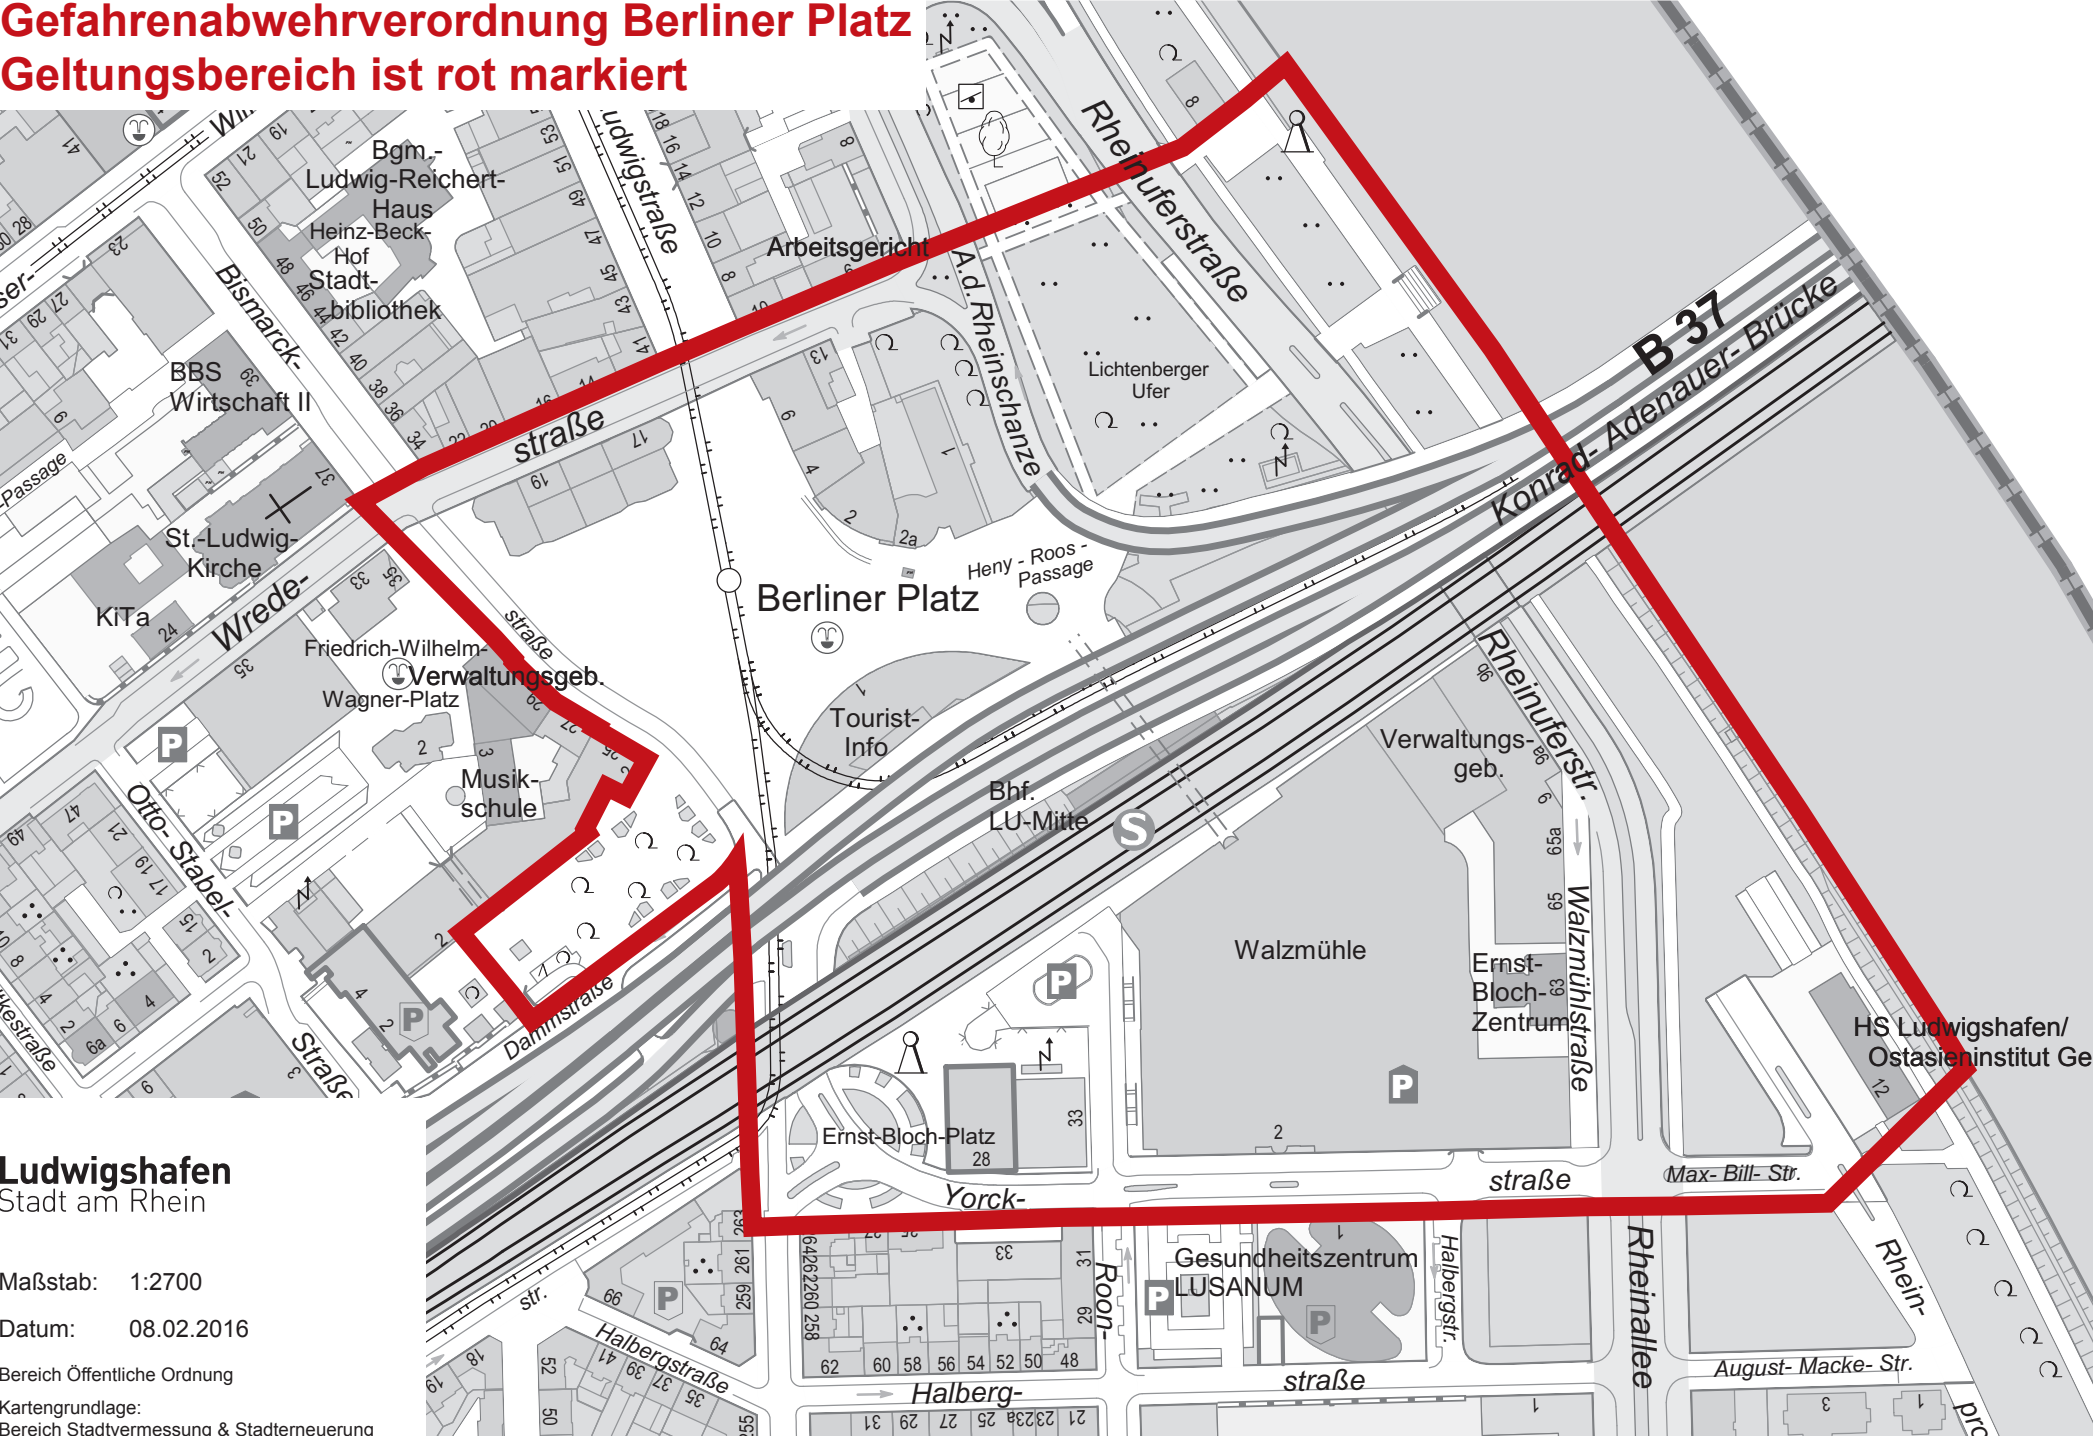

# Gefahrenabwehrverordnung Berliner Platz

Geltungsbereich ist rot markiert

## Ludwigshafen

Stadt am Rhein

Maßstab: 1:2700

Datum: 08.02.2016

Bereich Öffentliche Ordnung

Kartengrundlage:  
Bereich Stadtvermessung & Stadterneuerung