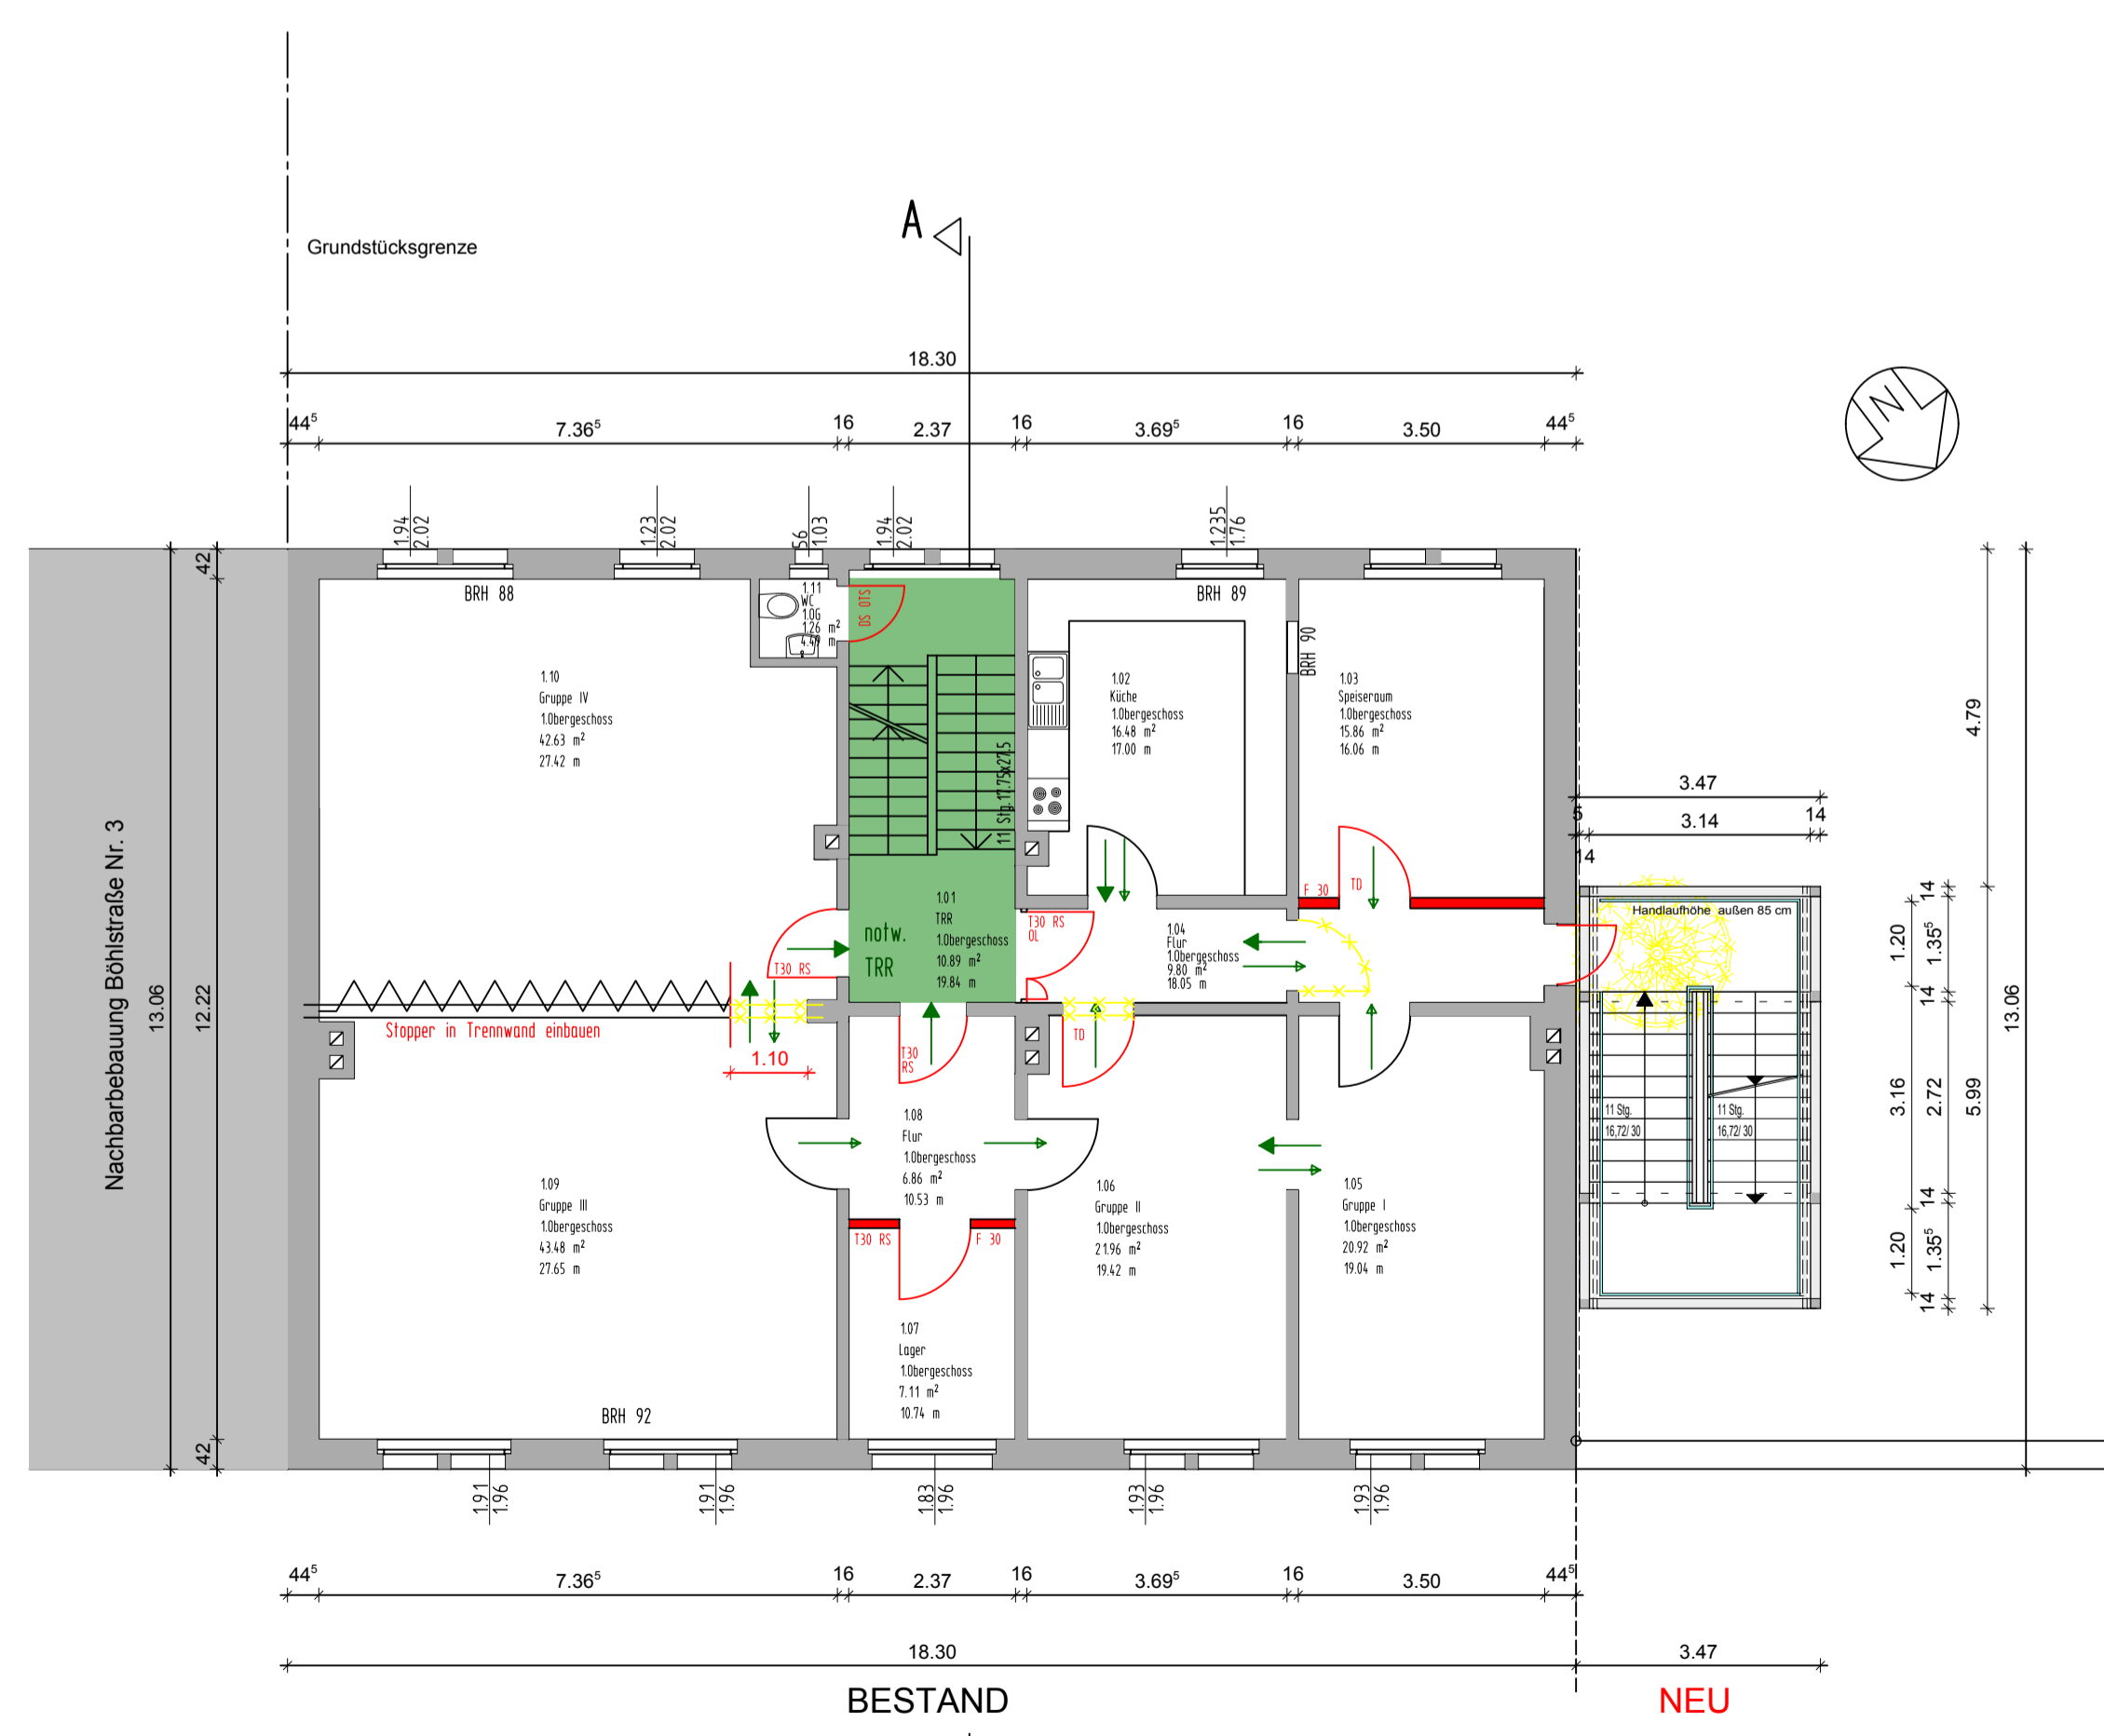

ERDGESCHOSS Böhlsstraße Nr. 5 Nutzung: Unter 3-jährige

1.OBERGESCHOSS Nutzung: Über 3-jährige

KELLERGESCHOSS Böhlsstraße Nr. 5

BAUHER
 Stadt Ludwigshafen am Rhein
 Dezernat 4
 Gebäudemanagement
 Rathausplatz 20
 67059 Ludwigshafen am Rhein

PLANVERFASSER (EXTERNE)
 seidel freie architekten
 Kolpingstrasse 16
 68165 Mannheim
 Tel. 0621/ 418 50 50
 Fax. 0621/ 418 50 52
 info@seidel-architekt.de

BAUEINGABEPLANUNG

Bereich 4-13 Rathausplatz 20 67059 Ludwigshafen Tel. 0621 - 504 4800 Fax: 0621 - 504 4800		Ludwigshafen Stadt am Rhein Gebäudemanagement	
OBJEKTTNR. Kindertagesstätte Böhlsstraße 5 67063 Ludwigshafen am Rhein	PROJEKT MASSNAHME Brandschutzsanierung 2016 KTS Hemshof	DISECHNET CMSTB 1:100 INDEX PLOT DATUM	PLANSTAND 01/ 2011 PLANGRÖSSE 841x594 LAYOUT PLOTSTIL
OBJ. 4-13 PE 4-131 PH 4-132 DTTEL 4-133	PLANHALT / DARSTELLUNG GRUNDRISS KG GRUNDRISS OG GRUNDRISS DG	GESCHOSS KELLERGESCHOSS ERDGESCHOSS 1. OBERGESCHOSS	PLANNUMMER 01