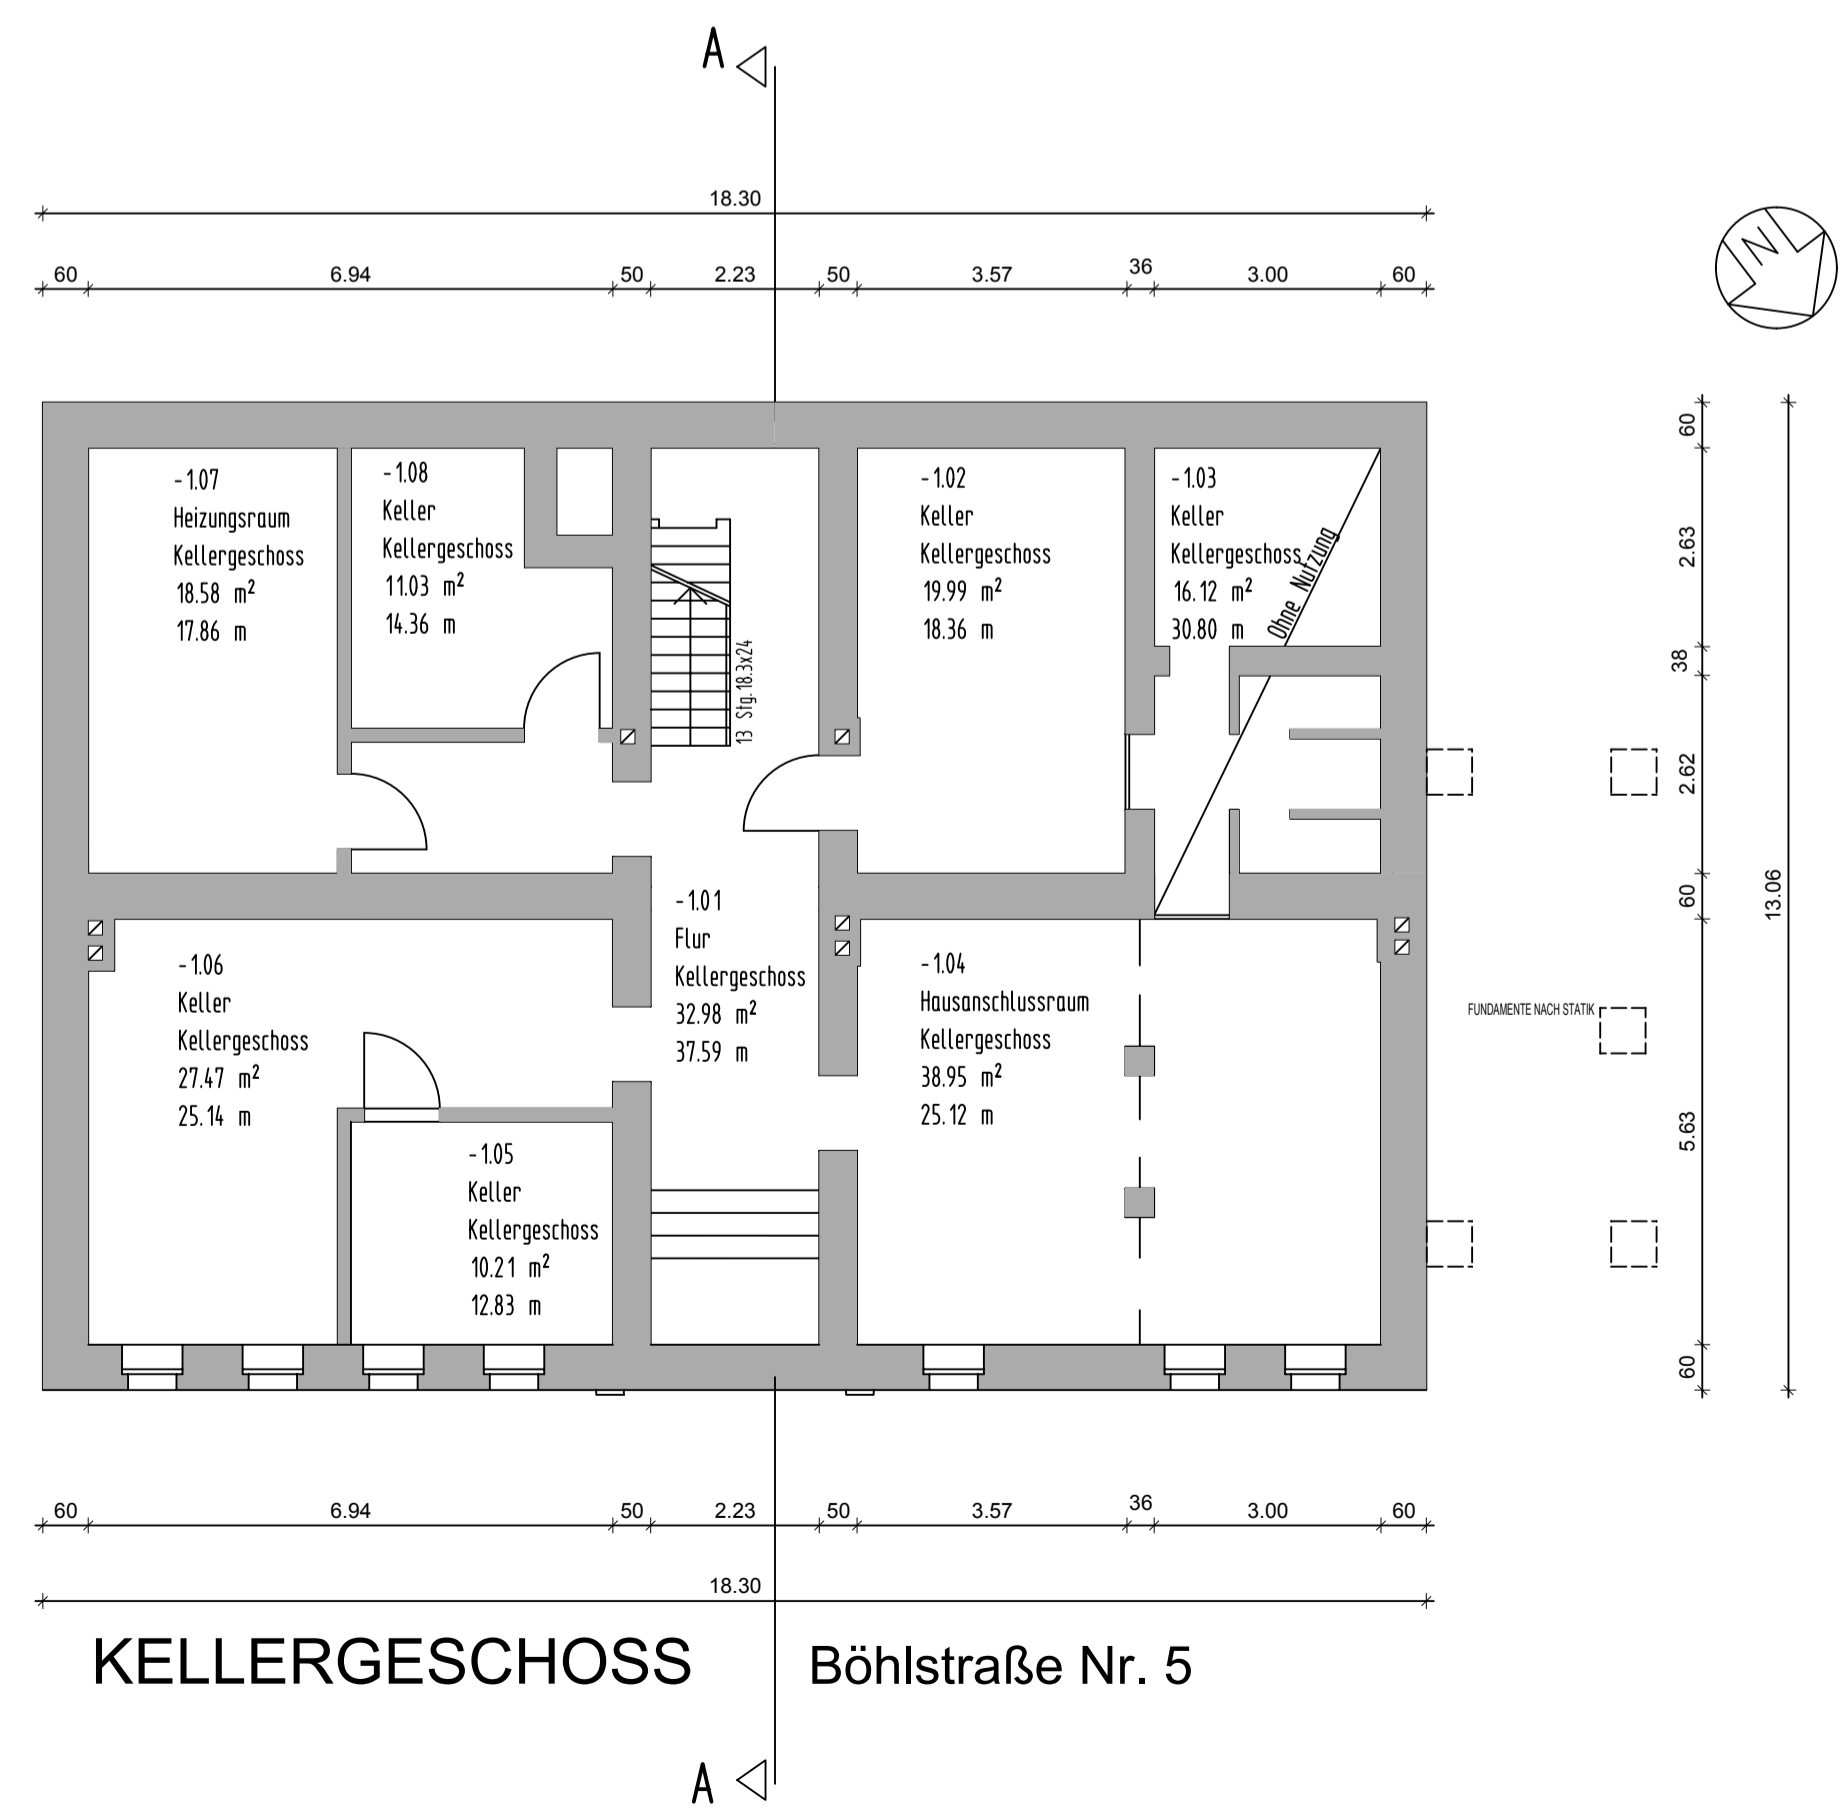

ERDGESCHOSS Böhlsstraße Nr. 5 Nutzung: Unter 3-jährige

1.OBERGESCHOSS Nutzung: Über 3-jährige

KELLERGESCHOSS Böhlsstraße Nr. 5

BAUHER
 Stadt Ludwigshafen am Rhein
 Dezernat 4
 Gebäudemanagement
 Rathausplatz 20
 67059 Ludwigshafen am Rhein

PLANVERFASSER (EXTERNE)
 seidel freie architekten
 Kolpingstrasse 16
 68165 Mannheim
 Tel. 0621/ 418 50 50
 Fax. 0621/ 418 50 52
 info@seidel-architekt.de

BAUEINGABEPLANUNG

Bereich 4-13 Rathausplatz 20 67059 Ludwigshafen Tel. 0621 - 504 4800 Fax: 0621 - 504 4800		Ludwigshafen Stadt am Rhein Gebäudemanagement	
OBJEKTTNR. Kindertagesstätte Böhlsstraße 5 67063 Ludwigshafen am Rhein	PROJEKT MASSNAHME Brandschutzsanierung 2016 KTS Hemshof	DISECHNET CMSTB 1:100 INDEX PLOT DATUM	PLANSTAND 01/ 2011 PLANGRÖSSE 841x594 LAYOUT PLOTSTIL
OBJ. 4-13 PE 4-131 PH 4-132 DTTEL 4-133	PLANHALT / DARSTELLUNG GRUNDRISS KG GRUNDRISS OG GRUNDRISS DG	GESCHOSS KELLERGESCHOSS ERDGESCHOSS 1. OBERGESCHOSS	PLANNUMMER 01