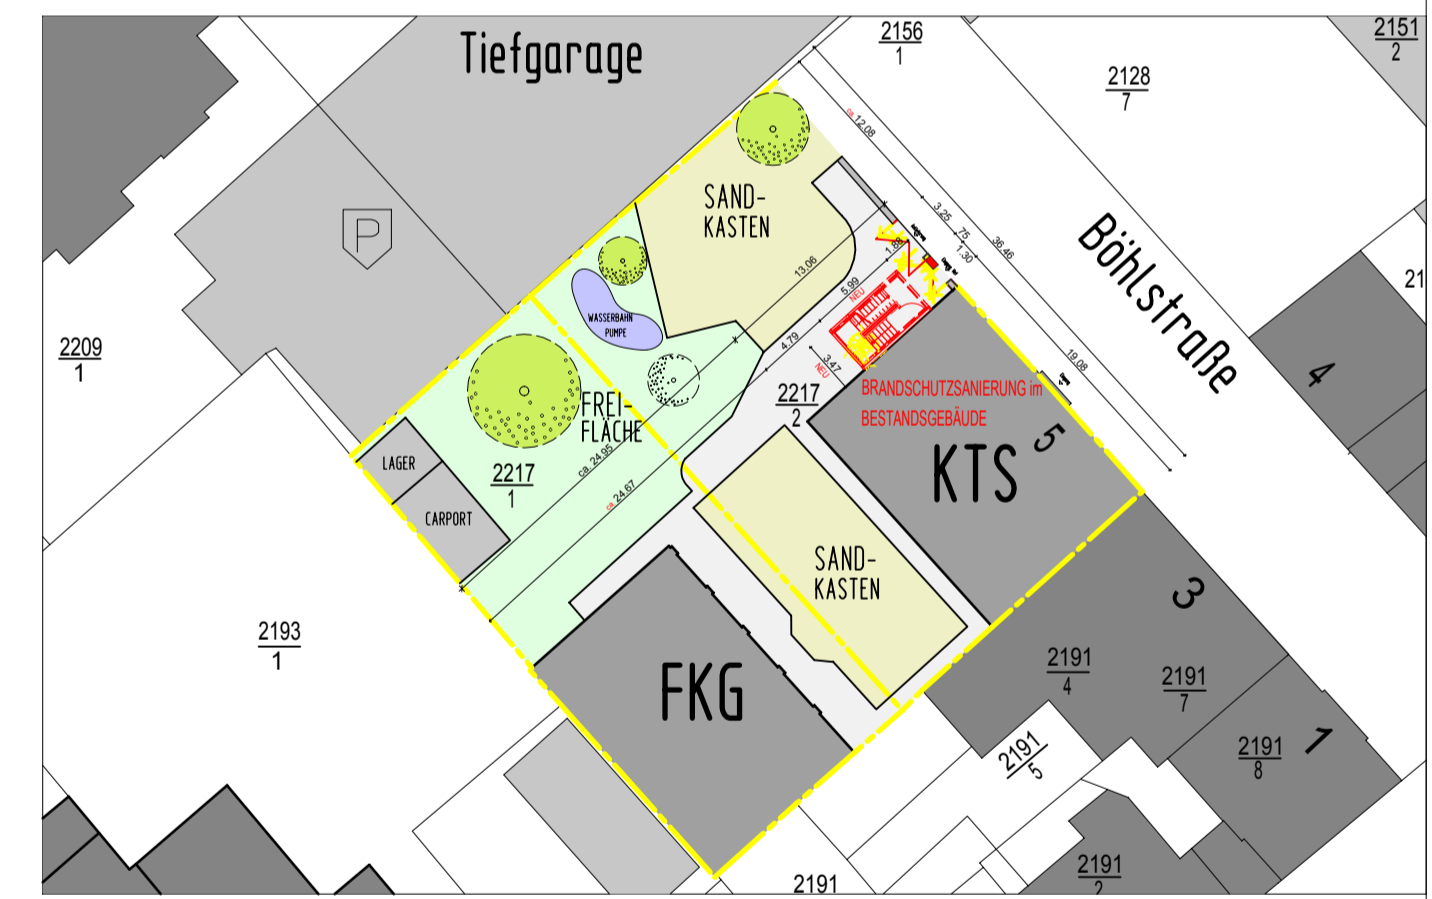

ERDGESCHOSS Böhlsstraße Nr. 5 Nutzung: Unter 3-jährige

1.OBERGESCHOSS Nutzung: Über 3-jährige

KELLERGESCHOSS Böhlsstraße Nr. 5

BAUHER
 Stadt Ludwigshafen am Rhein
 Dezernat 4
 Gebäudemanagement
 Rathausplatz 20
 67059 Ludwigshafen am Rhein

PLANVERFASSER (EXTERNE)
 seidel freie architekten
 Kolpingstrasse 16
 68165 Mannheim
 Tel. 0621/ 418 50 50
 Fax. 0621/ 418 50 52
 info@seidel-architekt.de

BAUEINGABEPLANUNG

Bereich 4-13 Rathausplatz 20 67059 Ludwigshafen Tel. 0621 - 504 4800 Fax: 0621 - 504 4800		Ludwigshafen Stadt am Rhein Gebäudemanagement	
OBJEKTTNR. Kindertagesstätte Böhlsstraße 5 67063 Ludwigshafen am Rhein	PROJEKT MASSNAHME Brandschutzsanierung 2016 KTS Hemshof	DISECHNET CMSTB 1:100 INDEX PLOT DATUM	PLANSTAND 01/ 2011 PLANGRÖSSE 841x594 LAYOUT PLOTSTIL
OBJ. 4-13 PE 4-131 PH 4-132 DTTEL 4-133	PLANHALT / DARSTELLUNG GRUNDRISS KG GRUNDRISS OG GRUNDRISS DG	GESCHOSS KELLERGESCHOSS ERDGESCHOSS 1. OBERGESCHOSS	PLANNUMMER 01