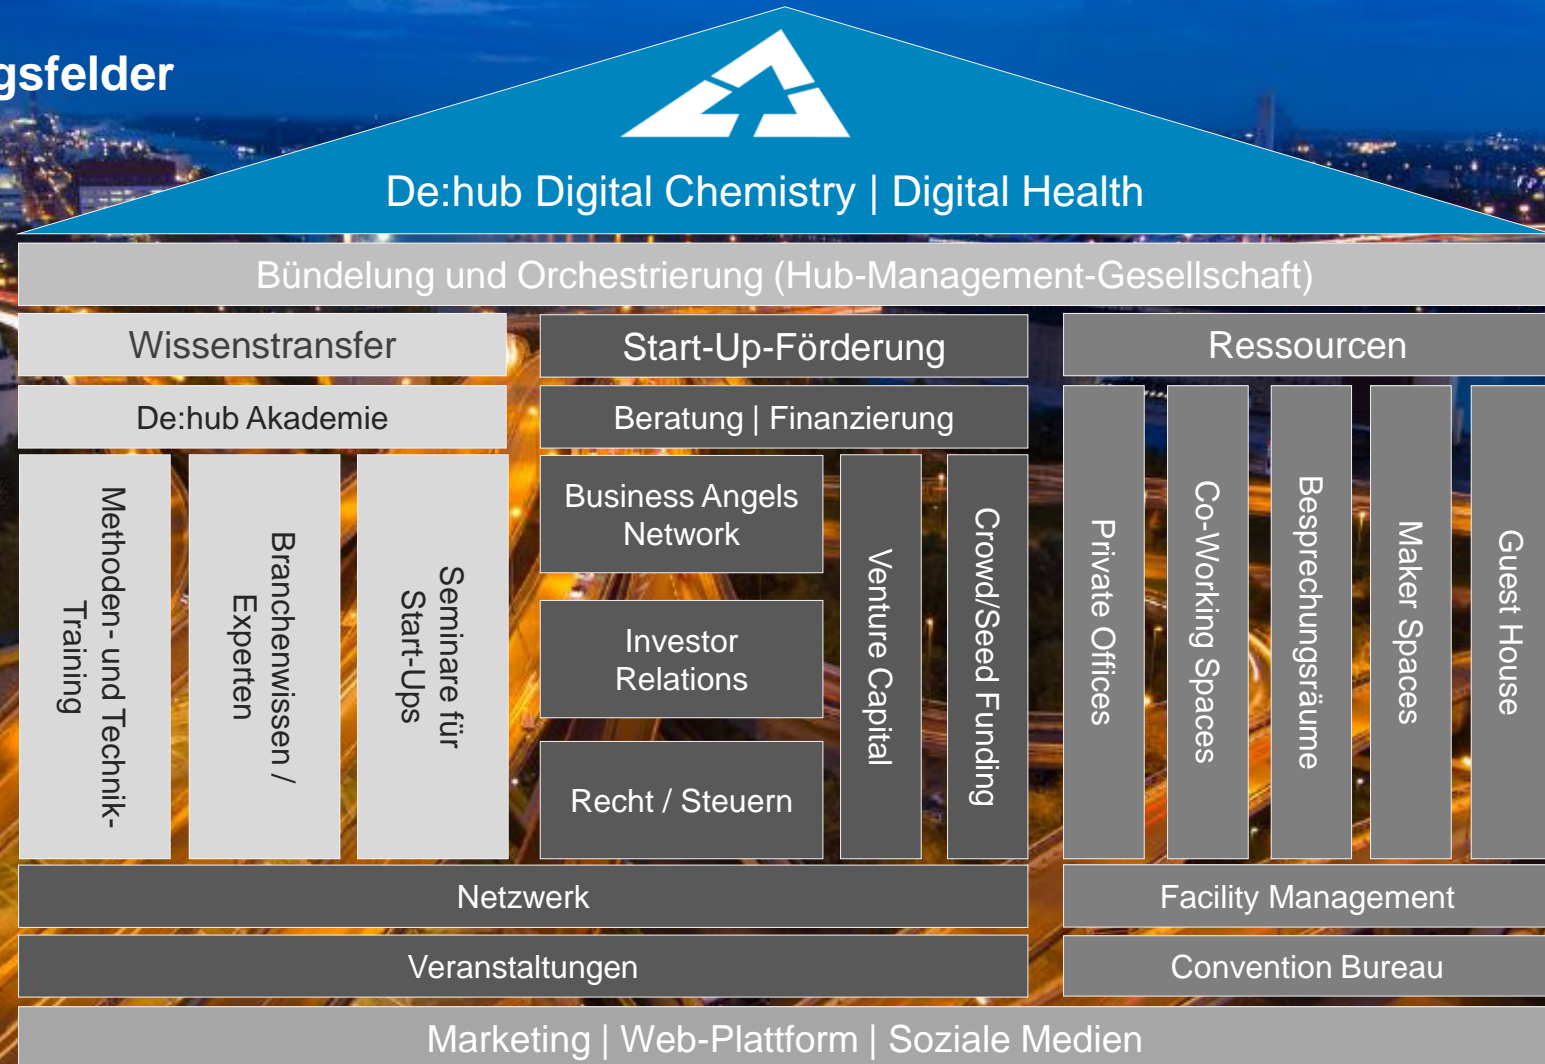

Fachkräfte und Kompetenzen

Digitalisierung der Wirtschaft
Industrie 4.0, Mittelstand 4.0, Landwirtschaft 4.0,
Smart Production ...

**“Intelligente Vernetzung“
(Modellregion des Bundes)**
Daseinsvorsorge, Energie, Verkehr,
Bildung, Gesundheit, Verwaltung

Gefördert durch:

aufgrund eines Beschlusses
des Deutschen Bundestages

Leistungsfähige Netzinfrastruktur
Flächendeckendes Breitband, WLAN, 5G

22.05.2017

Hub for Digital Chemistry and Health

Hub for Digital Chemistry and Health Ludwigshafen/Mannheim

Konzeptioneller Ansatz

Hub for Digital Chemistry and Health Ludwigshafen/Mannheim

de:hub
digital ecosystems

Metropolregion
Rhein-Neckar

Leistungsangebot / Handlungsfelder

22.05.2017

Hub for Digital Chemistry and Health Ludwigshafen/Mannheim

de:hub
digital ecosystems

Starke Partner schaffen Synergien

SAP

ZEW
Zentrum für Europäische
Wirtschaftsforschung GmbH

MANNHEIM²
Medical Technology Cluster

UNIVERSITÄT HEIDELBERG
ZUKUNFT
SEIT 1386

Quadrigo Hochschule