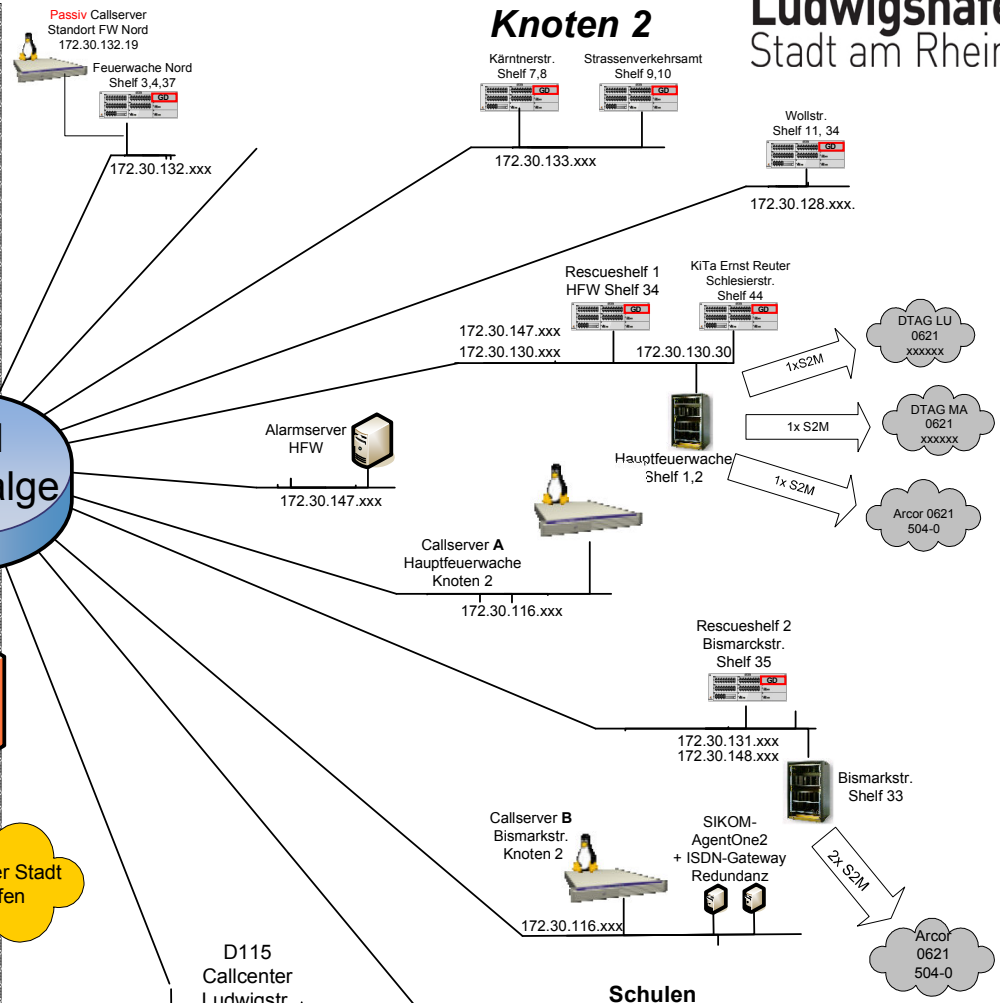

Stadtverwaltung Ludwigshafen IP-Komponenten-TK-Anlage

Knoten 1

Knoten 2

Schulen

- Schloßschule Oggersh. Shelf 11,12 172.30.137.30
- A. Dieser Schule Shelf 28 172.30.137.60
- A. Schweitzer Schule Shelf 29 172.30.144.60
- A. Delp Schule Shelf 30 172.30.136.20
- A. Frank Schule Shelf 31 172.30.136.10
- A. Lindgren Schule Shelf 32 172.30.114.20
- Blies Schule Shelf 33 172.30.136.30
- Br. Grimm Schule Shelf 34 172.30.144.80
- C. Bosch Gymn. Shelf 35 172.30.144.70
- E. Kästner Schule Shelf 36 172.30.128.10
- E. Reuter Schule Shelf 37 172.30.136.40
- Georgens Schule Shelf 38 172.30.137.40
- Geschw. Scholl Gymn. Shelf 39 172.30.144.90
- Goethe-Mozart Schule Shelf 40 172.30.142.10
- Goetheschule Nord Shelf 41 172.30.138.30
- Gräfenschule Shelf 42 172.30.138.40
- Hauswirtsch. Schule Shelf 43 172.30.144.40
- Hochfeldschule Shelf 44 172.30.139.20
- IGS Gartenstdtschule Shelf 45 172.30.139.30
- IGSLO Schule Shelf 46 172.30.144.10
- Karl Kreuter Schule Shelf 47 172.30.137.50

Schulen

- Langwansschule Shelf 12 172.30.137.10
- Lessingschule Shelf 13 172.30.142.30
- Luitpoldschule Shelf 14 172.30.140.30
- Max Planck Gymn. Shelf 15 172.30.140.40
- Mozartschule Rheingönnh. Shelf 16 172.30.135.10
- Niederfeldschule Shelf 17 172.30.143.10
- Realschule Plus am Ebertpark Shelf 20 172.30.141.30
- Pfingstweideschule Shelf 21 172.30.142.50
- Rupprechtsschule Shelf 22 172.30.141.10
- Schillerschule Mundenh. Shelf 23 172.30.135.20
- Schillerschule Oggersh. Shelf 24 172.30.137.20
- Schulzentr. Edigheim Shelf 25 172.30.142.40
- Schulzentr. Mundenheim Shelf 26 172.30.135.30
- T. Heuss Gymn. Shelf 27 172.30.143.20
- W. Leuschner Schule Shelf 28 172.30.141.20
- W. v. Humbold Schule Shelf 29 172.30.142.20
- Wirtschaft 2 Schule Shelf 30 172.30.144.10
- Wirtschaft 1 Schule Shelf 31 172.30.144.20
- Wittelsbachschule Shelf 33 172.30.144.30