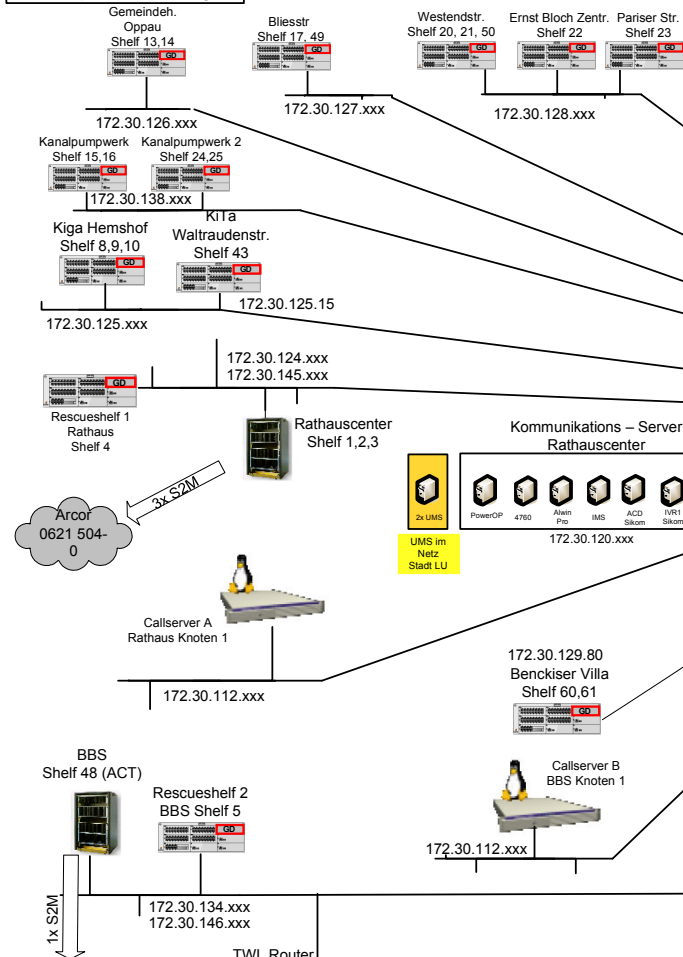

Stadtverwaltung Ludwigshafen IP-Komponenten-TK-Anlage

Knoten 1

Knoten 2

Schulen

- Schloßschule Oggersh. Shelf 11,12 172.30.137.30
- A. Dieser Schule Shelf 28 172.30.137.60
- A. Schweitzer Schule Shelf 29 172.30.144.60
- A. Delp Schule Shelf 30 172.30.136.20
- A. Frank Schule Shelf 31 172.30.136.10
- A. Lindgren Schule Shelf 32 172.30.114.20
- Blies Schule Shelf 33 172.30.136.30
- Br. Grimm Schule Shelf 34 172.30.144.80
- C. Bosch Gymn. Shelf 35 172.30.144.70
- E. Kästner Schule Shelf 36 172.30.128.10
- E. Reuter Schule Shelf 37 172.30.136.40
- Georgens Schule Shelf 38 172.30.137.40
- Geschw. Scholl Gymn. Shelf 39 172.30.144.90
- Goethe-Mozart Schule Shelf 40 172.30.142.10
- Goetheschule Nord Shelf 41 172.30.138.30
- Gräfenschule Shelf 42 172.30.138.40
- Hauswirtsch. Schule Shelf 43 172.30.144.40
- Hochfeldschule Shelf 44 172.30.139.20
- IGS Gartenstdtschule Shelf 45 172.30.139.30
- IGSLO Schule Shelf 46 172.30.144.10
- Karl Kreuter Schule Shelf 47 172.30.137.50

Schulen

- Langwansschule Shelf 12 172.30.137.10
- Lessingschule Shelf 13 172.30.142.30
- Luitpoldschule Shelf 14 172.30.140.30
- Max Planck Gymn. Shelf 15 172.30.140.40
- Mozartschule Rheingönnh. Shelf 16 172.30.135.10
- Niederfeldschule Shelf 17 172.30.143.10
- Realschule Plus am Ebertpark Shelf 20 172.30.141.30
- Pfingstweideschule Shelf 21 172.30.142.50
- Rupprechtsschule Shelf 22 172.30.141.10
- Schillerschule Mundenh. Shelf 23 172.30.135.20
- Schillerschule Oggersh. Shelf 24 172.30.137.20
- Schulzentr. Edigheim Shelf 25 172.30.142.40
- Schulzentr. Mundenheim Shelf 26 172.30.135.30
- T. Heuss Gymn. Shelf 27 172.30.143.20
- W. Leuschner Schule Shelf 28 172.30.141.20
- W. v. Humbold Schule Shelf 29 172.30.142.20
- Wirtschaft 2 Schule Shelf 30 172.30.144.10
- Wirtschaft 1 Schule Shelf 31 172.30.144.20
- Wittelsbachschule Shelf 33 172.30.144.30