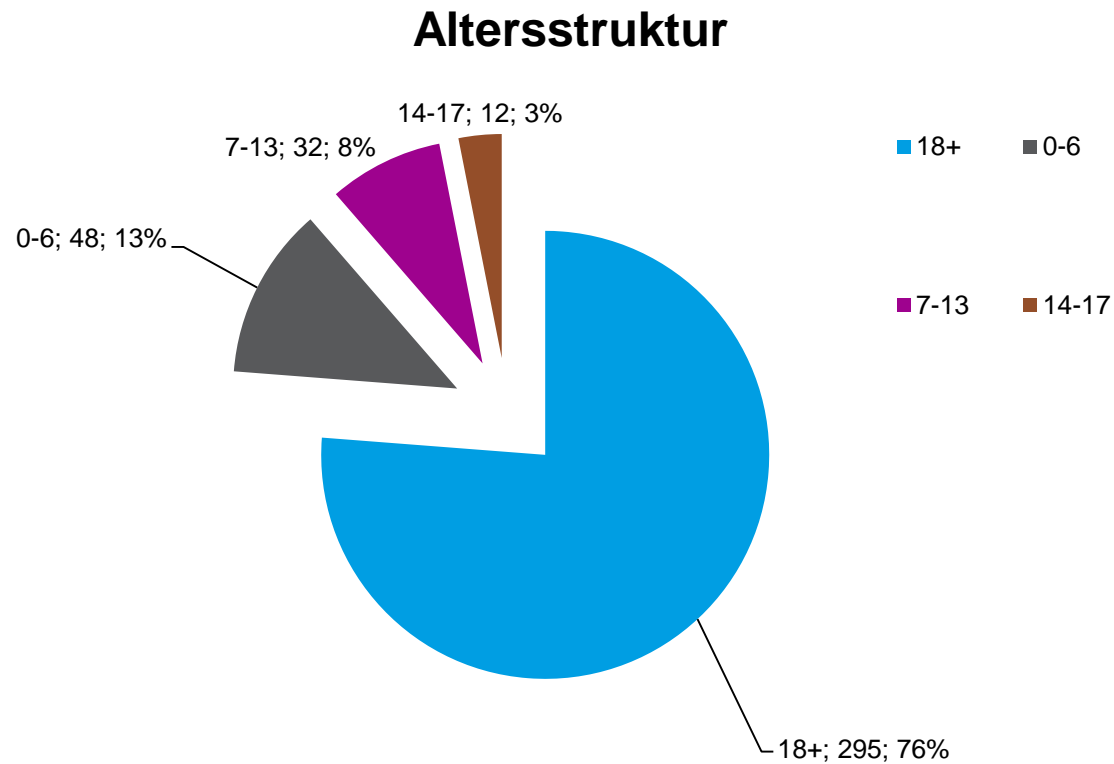

Sachstandsbericht „Asyl“ von Abteilungsleiter Thomas Eckelt

Entwicklung der Zuweisungszahlen

Herkunftsländer der zugewiesenen Asylsuchenden

Altersstruktur der zugewiesenen Asylsuchenden

Verteilung Einzelpersonen / Familien nach Personenzahl

Geschlechtsverteilung

Unterbringung der Asylsuchenden in LU

Insgesamt sind in Ludwigshafen 1.817 Asylsuchende **untergebracht** (Stand: 22.11.2017).

565 leben in Gemeinschaftsunterkünften = **31 %**

1.252 leben in städtischen oder privaten Wohnungen = **69 %**