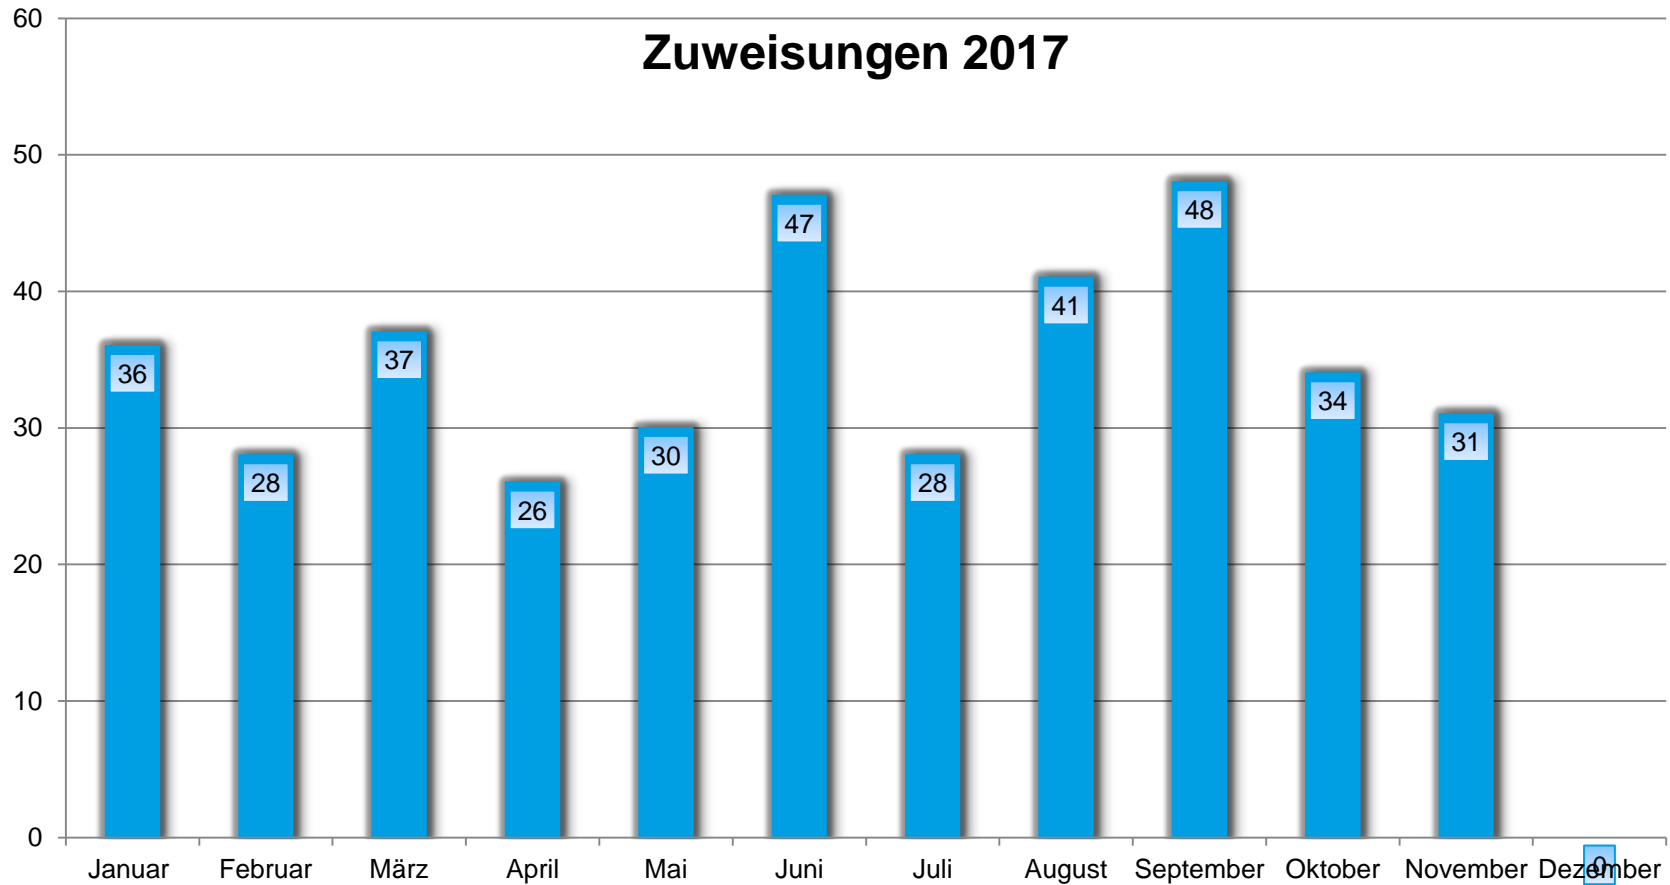

Sachstandsbericht „Asyl“ von Abteilungsleiter Thomas Eckelt

Entwicklung der Zuweisungszahlen

Herkunftsländer der zugewiesenen Asylsuchenden

Altersstruktur der zugewiesenen Asylsuchenden

Verteilung Einzelpersonen / Familien nach Personenzahl

Geschlechtsverteilung

Unterbringung der Asylsuchenden in LU

Insgesamt sind in Ludwigshafen 1.817 Asylsuchende **untergebracht** (Stand: 22.11.2017).

565 leben in Gemeinschaftsunterkünften = **31 %**

1.252 leben in städtischen oder privaten Wohnungen = **69 %**