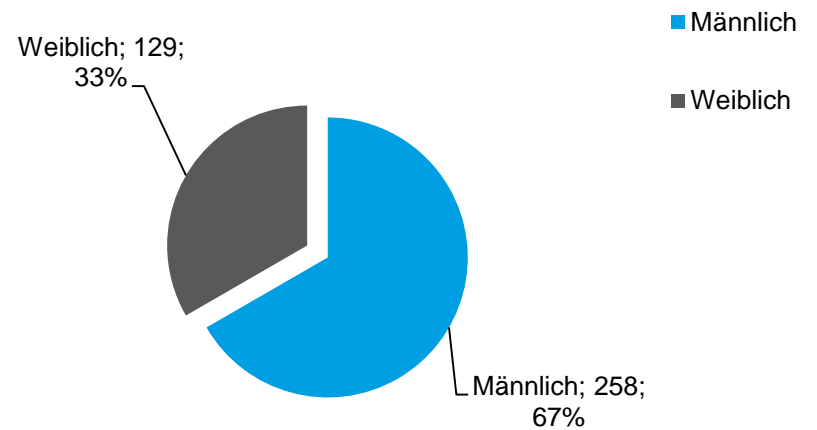

Sachstandsbericht „Asyl“ von Abteilungsleiter Thomas Eckelt

Entwicklung der Zuweisungszahlen

Herkunftsländer der zugewiesenen Asylsuchenden

Altersstruktur der zugewiesenen Asylsuchenden

Verteilung Einzelpersonen / Familien nach Personenzahl

Geschlechtsverteilung

Unterbringung der Asylsuchenden in LU

Insgesamt sind in Ludwigshafen 1.817 Asylsuchende **untergebracht** (Stand: 22.11.2017).

565 leben in Gemeinschaftsunterkünften = **31 %**

1.252 leben in städtischen oder privaten Wohnungen = **69 %**