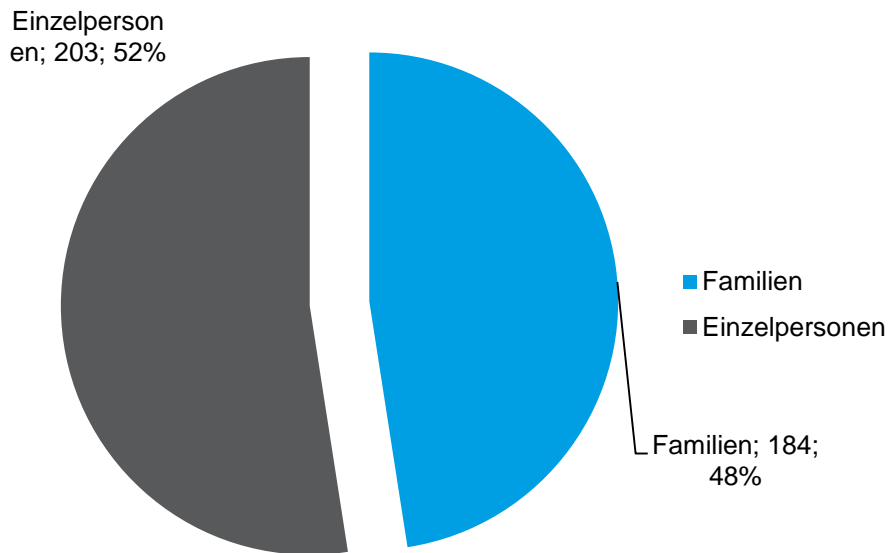

Sachstandsbericht „Asyl“ von Abteilungsleiter Thomas Eckelt

Entwicklung der Zuweisungszahlen

Herkunftsländer der zugewiesenen Asylsuchenden

Altersstruktur der zugewiesenen Asylsuchenden

Verteilung Einzelpersonen / Familien nach Personenzahl

Geschlechtsverteilung

Unterbringung der Asylsuchenden in LU

Insgesamt sind in Ludwigshafen 1.817 Asylsuchende **untergebracht** (Stand: 22.11.2017).

565 leben in Gemeinschaftsunterkünften = **31 %**

1.252 leben in städtischen oder privaten Wohnungen = **69 %**