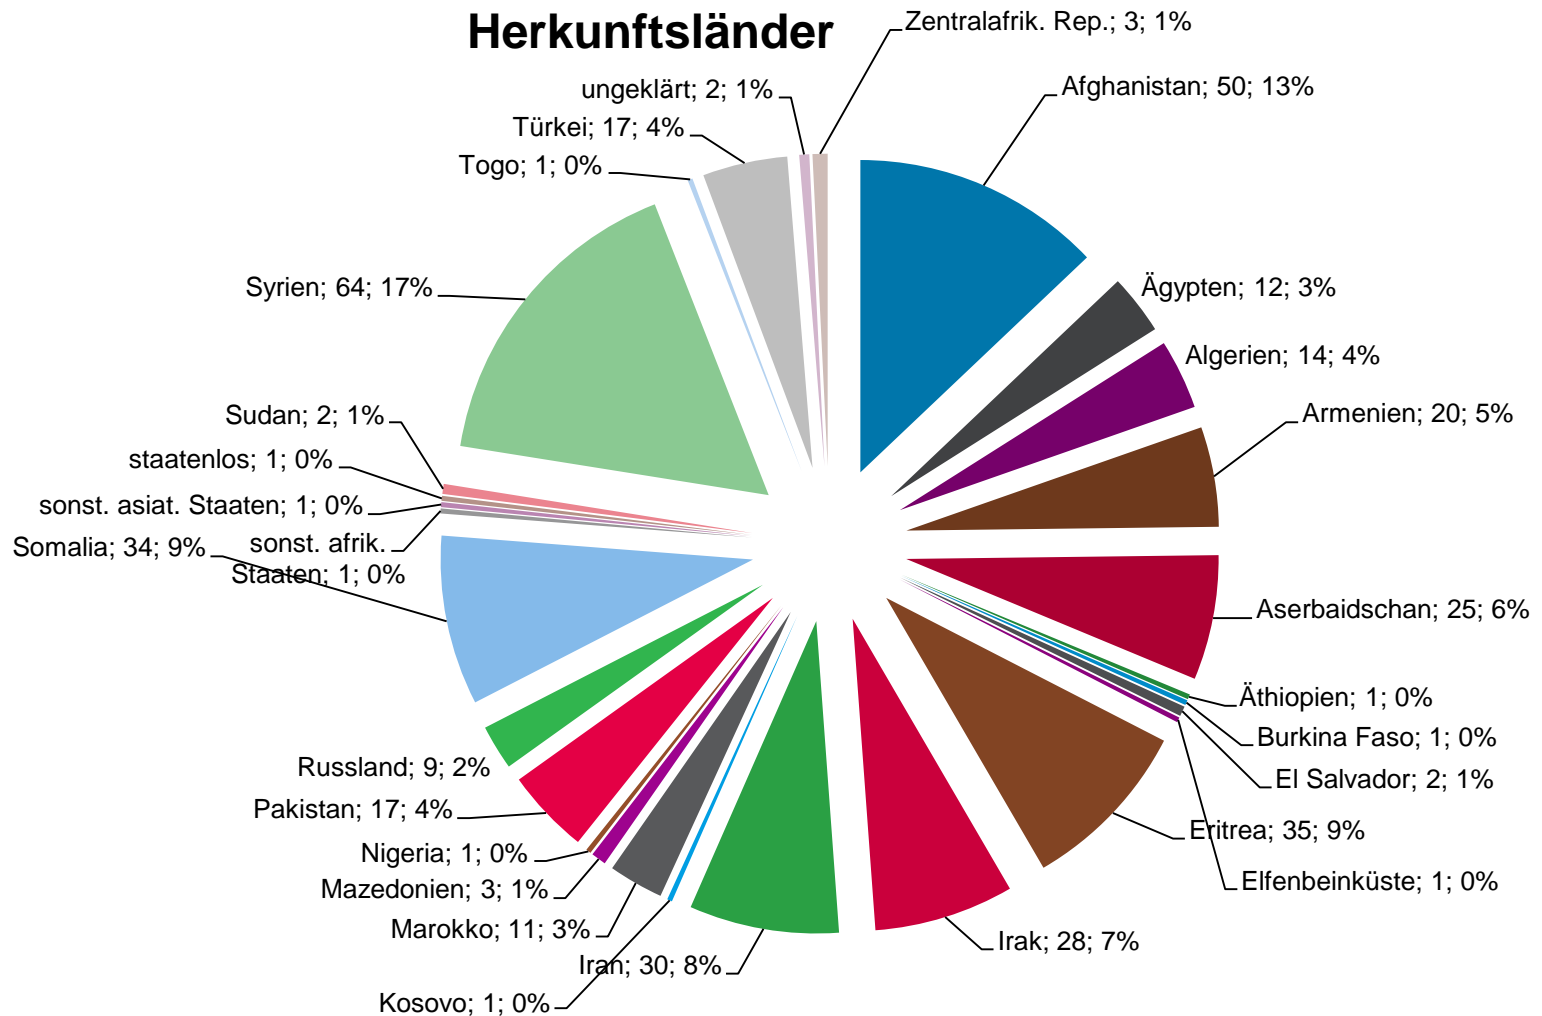

Sachstandsbericht „Asyl“ von Abteilungsleiter Thomas Eckelt

Entwicklung der Zuweisungszahlen

Herkunftsländer der zugewiesenen Asylsuchenden

Altersstruktur der zugewiesenen Asylsuchenden

Verteilung Einzelpersonen / Familien nach Personenzahl

Geschlechtsverteilung

Unterbringung der Asylsuchenden in LU

Insgesamt sind in Ludwigshafen 1.817 Asylsuchende **untergebracht** (Stand: 22.11.2017).

565 leben in Gemeinschaftsunterkünften = **31 %**

1.252 leben in städtischen oder privaten Wohnungen = **69 %**