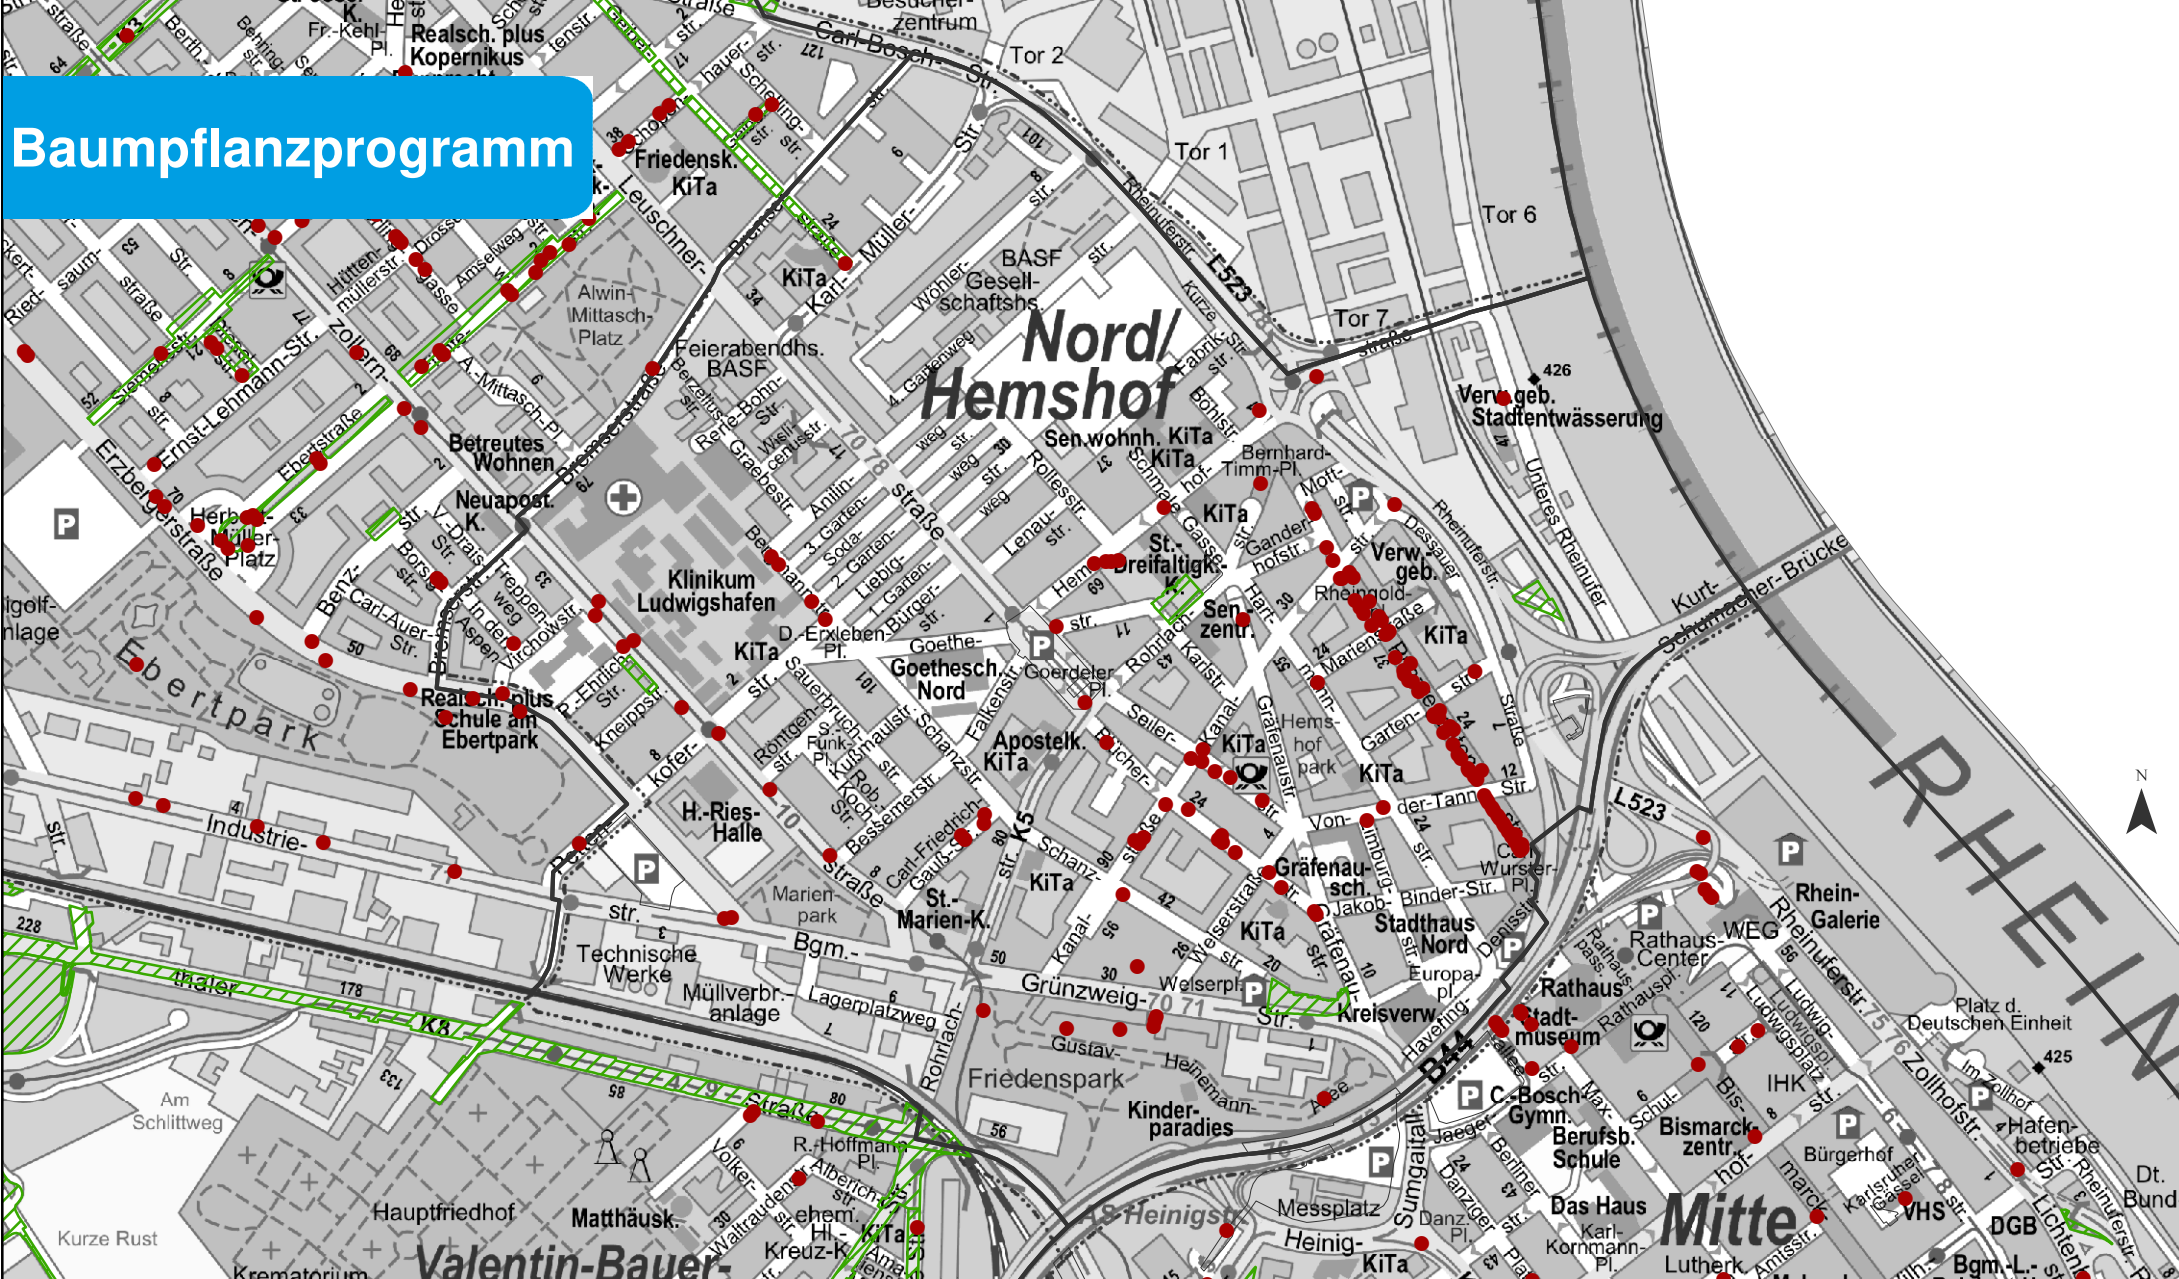

# Baumpflanzprogramm

1:10.000 0 125 250 Meter

## Legende

- Leerer Baumstandort
- ▨ Vegetationsflächen an Verkehrswegen

GIS-Bearbeitung: 4-15202 A. Harperscheid  
Daten: Baumkataster 4-214; Stand Oktober 2020

**Leere Baumstandorte  
Nord/Hemshof: 127**

**Ludwigshafen  
Stadt am Rhein**