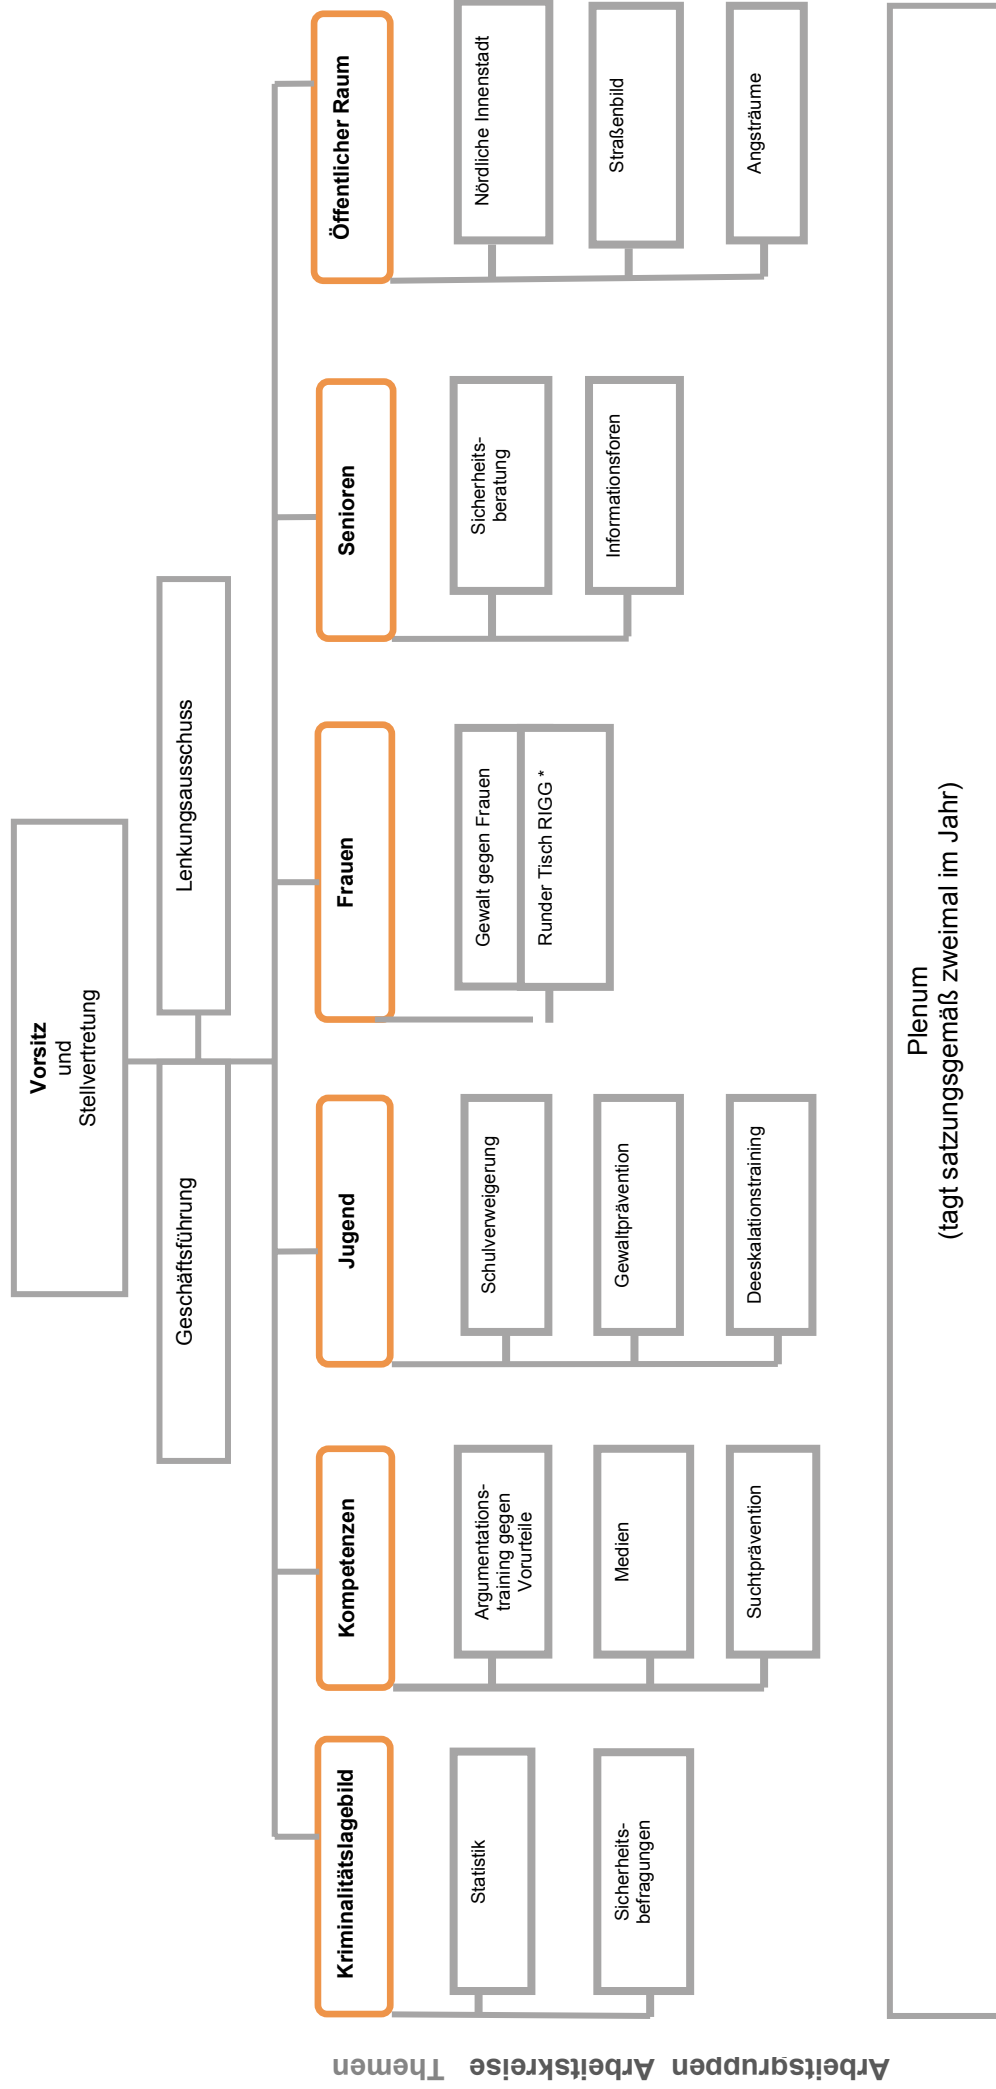

**Sitzung des Beirates für Migration und Integration am 30.08.2012, Nr.7
öffentlich**

Benennung eines Mitgliedes aus dem Beirat für Migration und Integration für den Rat für Kriminalitätsverhütung im Lenkungsausschuss

KSD 20124172

Im Rat für Kriminalitätsverhütung der Stadt Ludwigshafen am Rhein arbeiten Vertreterinnen und Vertreter aus Kommune, Polizei, Wirtschaft, Handel und wichtige gesellschaftliche Gruppen zusammen, z.B. Migrationsinstitutionen.

ANTRAG

Der Beirat für Migration und Integration kann ein Mitglied zur Besetzung für den Lenkungsausschuss des Rates für Kriminalitätsverhütung benennen

Rat für Kriminalitätsverhütung der Stadt Ludwigshafen

Arbeitsgruppen
Arbeitskreise
Themen

* RIGG - das Rheinland-präzise Interventionsprojekt gegen Gewalt in engen sozialen Beziehungen