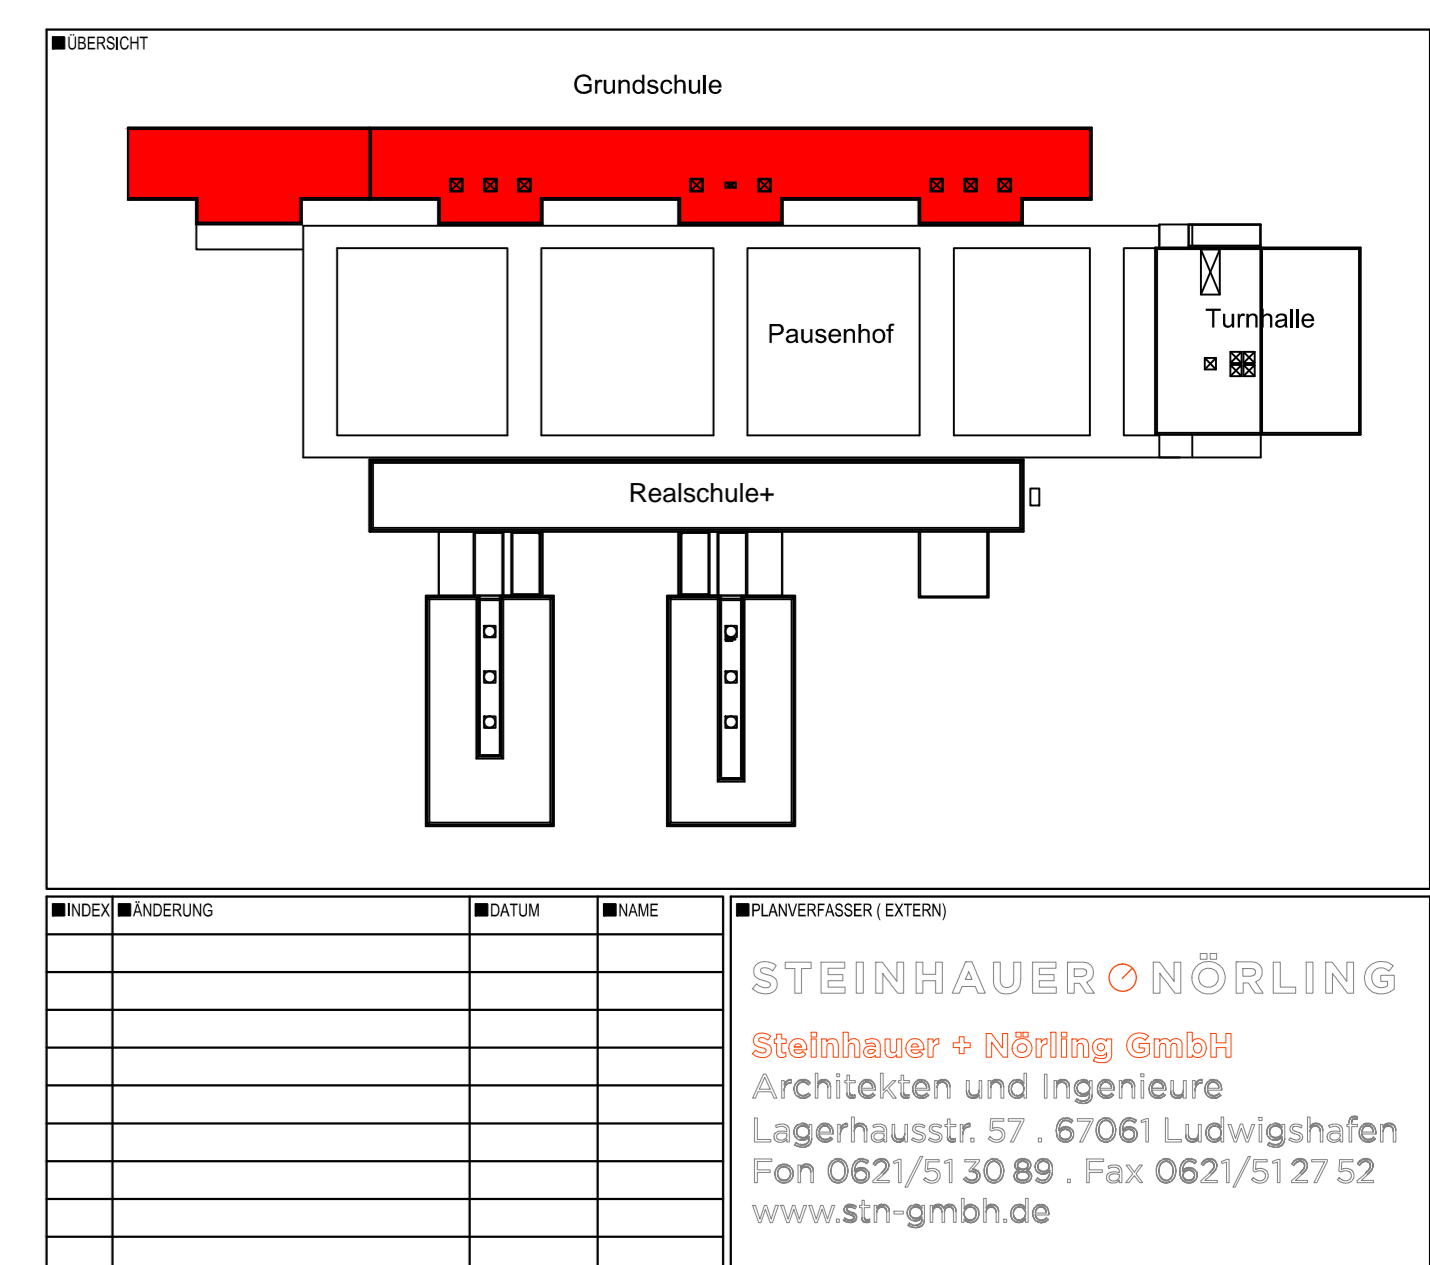

OBERGESCHOSS

ENTWURF

<p>BEREICH 4-13 Erst-Reuter-Schule Schüler Str. 56 67065 Ludwigshafen</p>	<p>Ludwigshafen Gebäudemanagement</p>	<p>BRUNNEN CN MKS 1:100 MKS RUTWAM</p>
<p>PROJEKTLEITER BRUNNEN</p>	<p>PROJEKT MITARBEITER BRUNNEN</p>	<p>BRUNNEN BRUNNEN BRUNNEN BRUNNEN BRUNNEN BRUNNEN</p>
<p>BRUNNEN BRUNNEN BRUNNEN BRUNNEN BRUNNEN BRUNNEN</p>	<p>BRUNNEN BRUNNEN BRUNNEN BRUNNEN BRUNNEN BRUNNEN</p>	<p>BRUNNEN BRUNNEN BRUNNEN BRUNNEN BRUNNEN BRUNNEN</p>