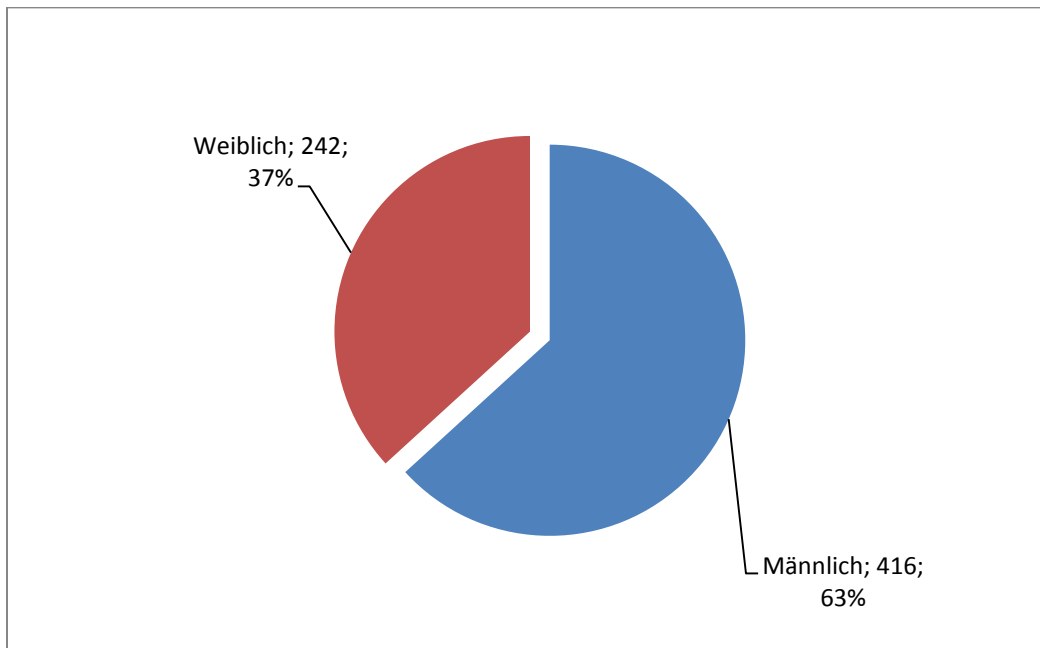

Tischvorlage Sozialausschuss am 21.05.2015
 Asylzahlen, Stand 18.05.2015

Untergebrachte Asylbewerber: 658 Personen

Leistungsbezieher nach dem Asylbewerberleistungsgesetz: 861 Personen

Herkunftsländer der untergebrachten Personen:

Aufteilung der Untergebrachten nach Altersgruppen:

Geschlechterverteilung der Untergebrachten:

Unterbringungsstandorte:

Verteilung Zentral/Dezentral:

gez. Wendel