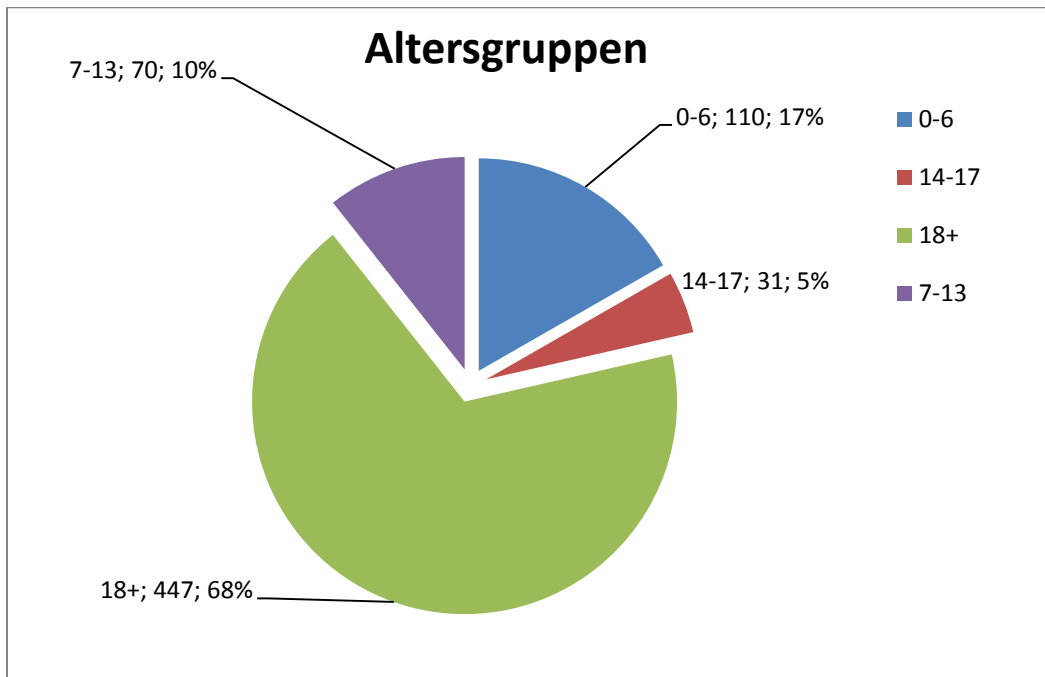

Tischvorlage Sozialausschuss am 21.05.2015
 Asylzahlen, Stand 18.05.2015

Untergebrachte Asylbewerber: 658 Personen

Leistungsbezieher nach dem Asylbewerberleistungsgesetz: 861 Personen

Herkunftsländer der untergebrachten Personen:

Aufteilung der Untergebrachten nach Altersgruppen:

Geschlechterverteilung der Untergebrachten:

Unterbringungsstandorte:

Verteilung Zentral/Dezentral:

gez. Wendel