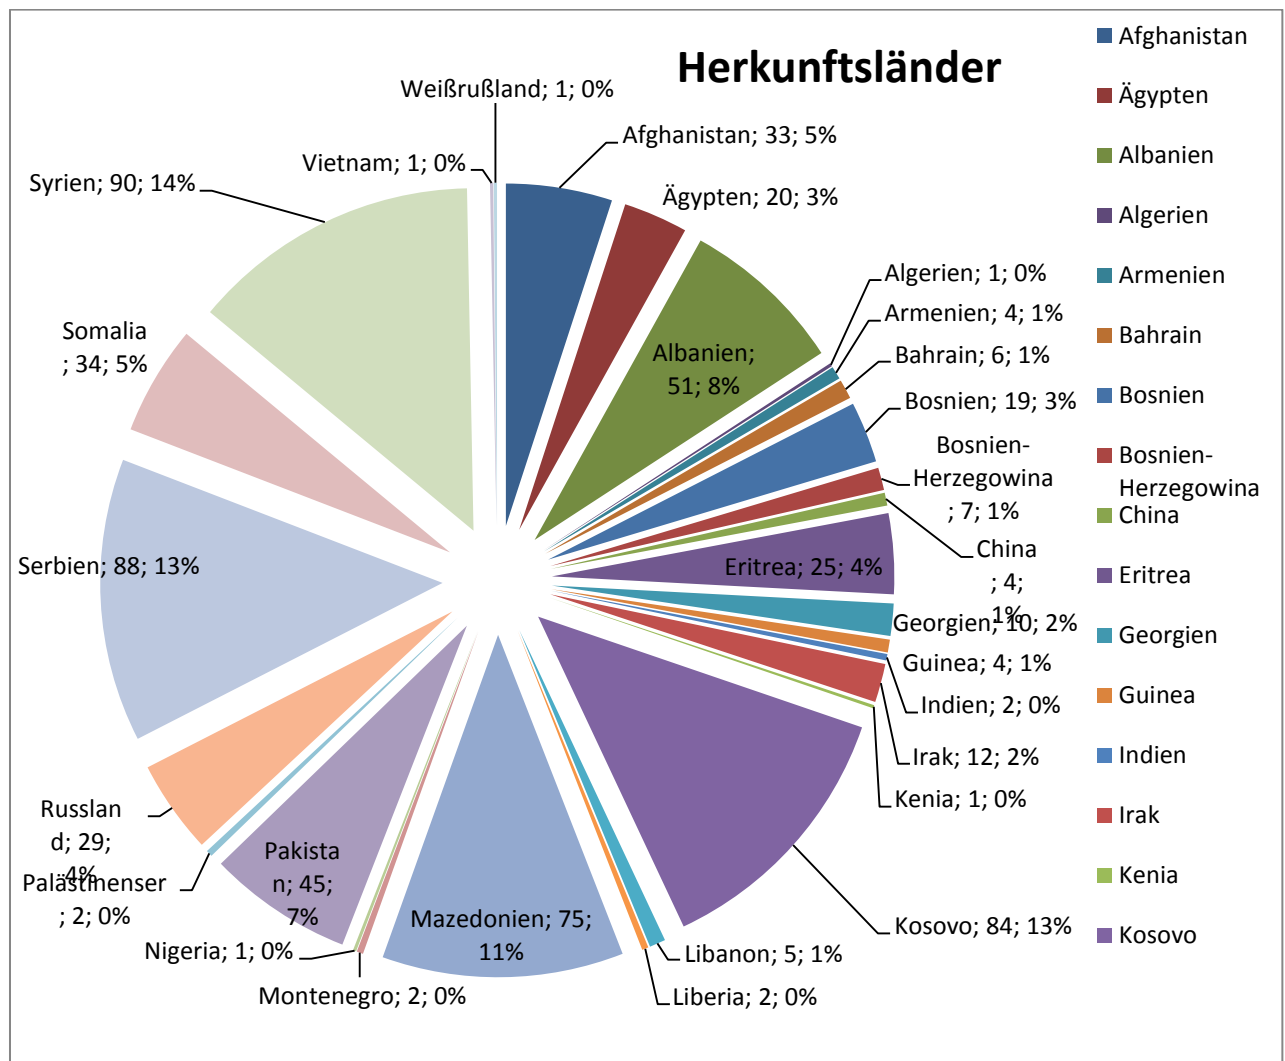

Tischvorlage Sozialausschuss am 21.05.2015
 Asylzahlen, Stand 18.05.2015

Untergebrachte Asylbewerber: 658 Personen

Leistungsbezieher nach dem Asylbewerberleistungsgesetz: 861 Personen

Herkunftsländer der untergebrachten Personen:

Aufteilung der Untergebrachten nach Altersgruppen:

Geschlechterverteilung der Untergebrachten:

Unterbringungsstandorte:

Verteilung Zentral/Dezentral:

gez. Wendel