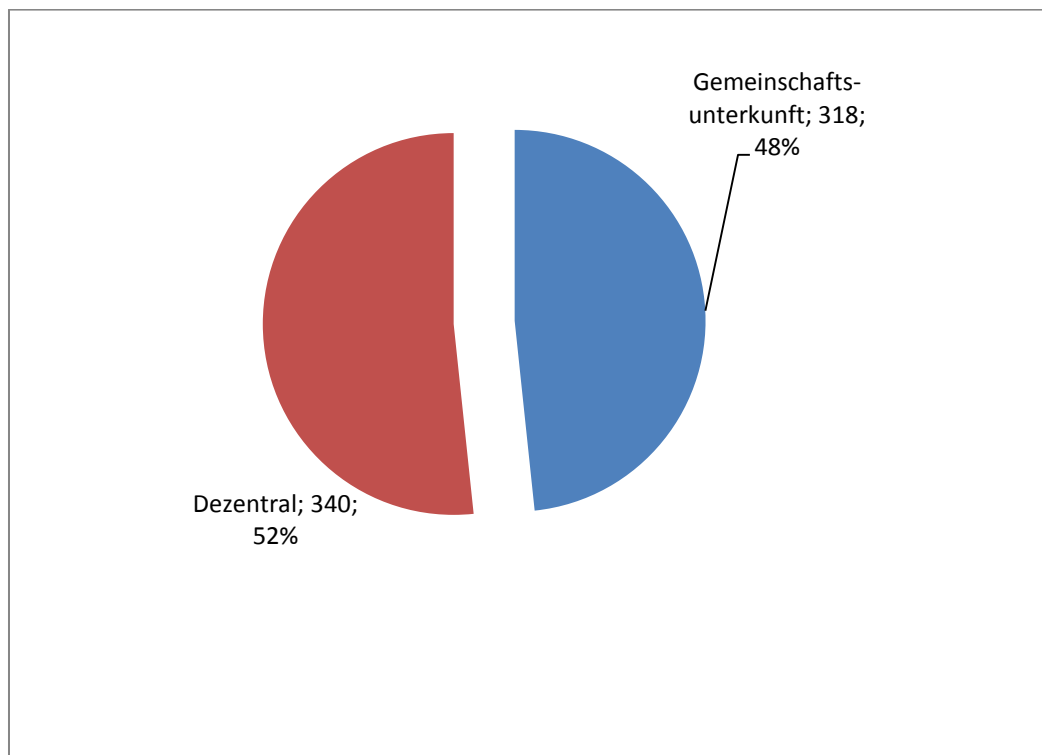

Tischvorlage Sozialausschuss am 21.05.2015
 Asylzahlen, Stand 18.05.2015

Untergebrachte Asylbewerber: 658 Personen

Leistungsbezieher nach dem Asylbewerberleistungsgesetz: 861 Personen

Herkunftsländer der untergebrachten Personen:

Aufteilung der Untergebrachten nach Altersgruppen:

Geschlechterverteilung der Untergebrachten:

Unterbringungsstandorte:

Verteilung Zentral/Dezentral:

gez. Wendel