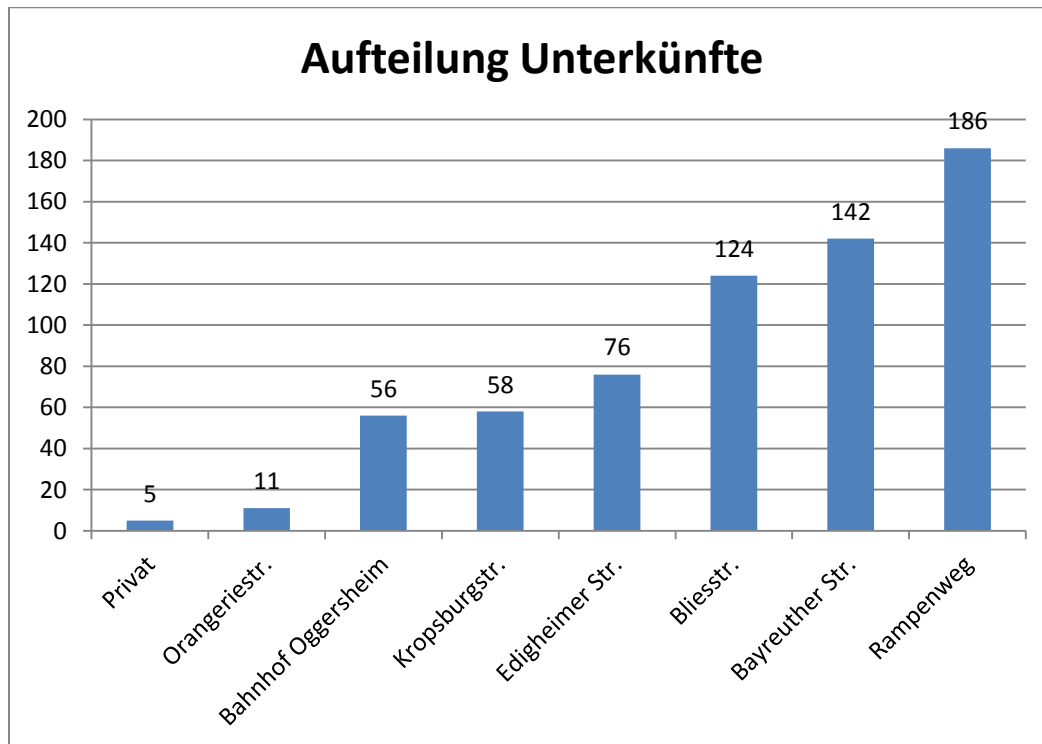

Tischvorlage Sozialausschuss am 21.05.2015
 Asylzahlen, Stand 18.05.2015

Untergebrachte Asylbewerber: 658 Personen

Leistungsbezieher nach dem Asylbewerberleistungsgesetz: 861 Personen

Herkunftsländer der untergebrachten Personen:

Aufteilung der Untergebrachten nach Altersgruppen:

Geschlechterverteilung der Untergebrachten:

Unterbringungsstandorte:

Verteilung Zentral/Dezentral:

gez. Wendel