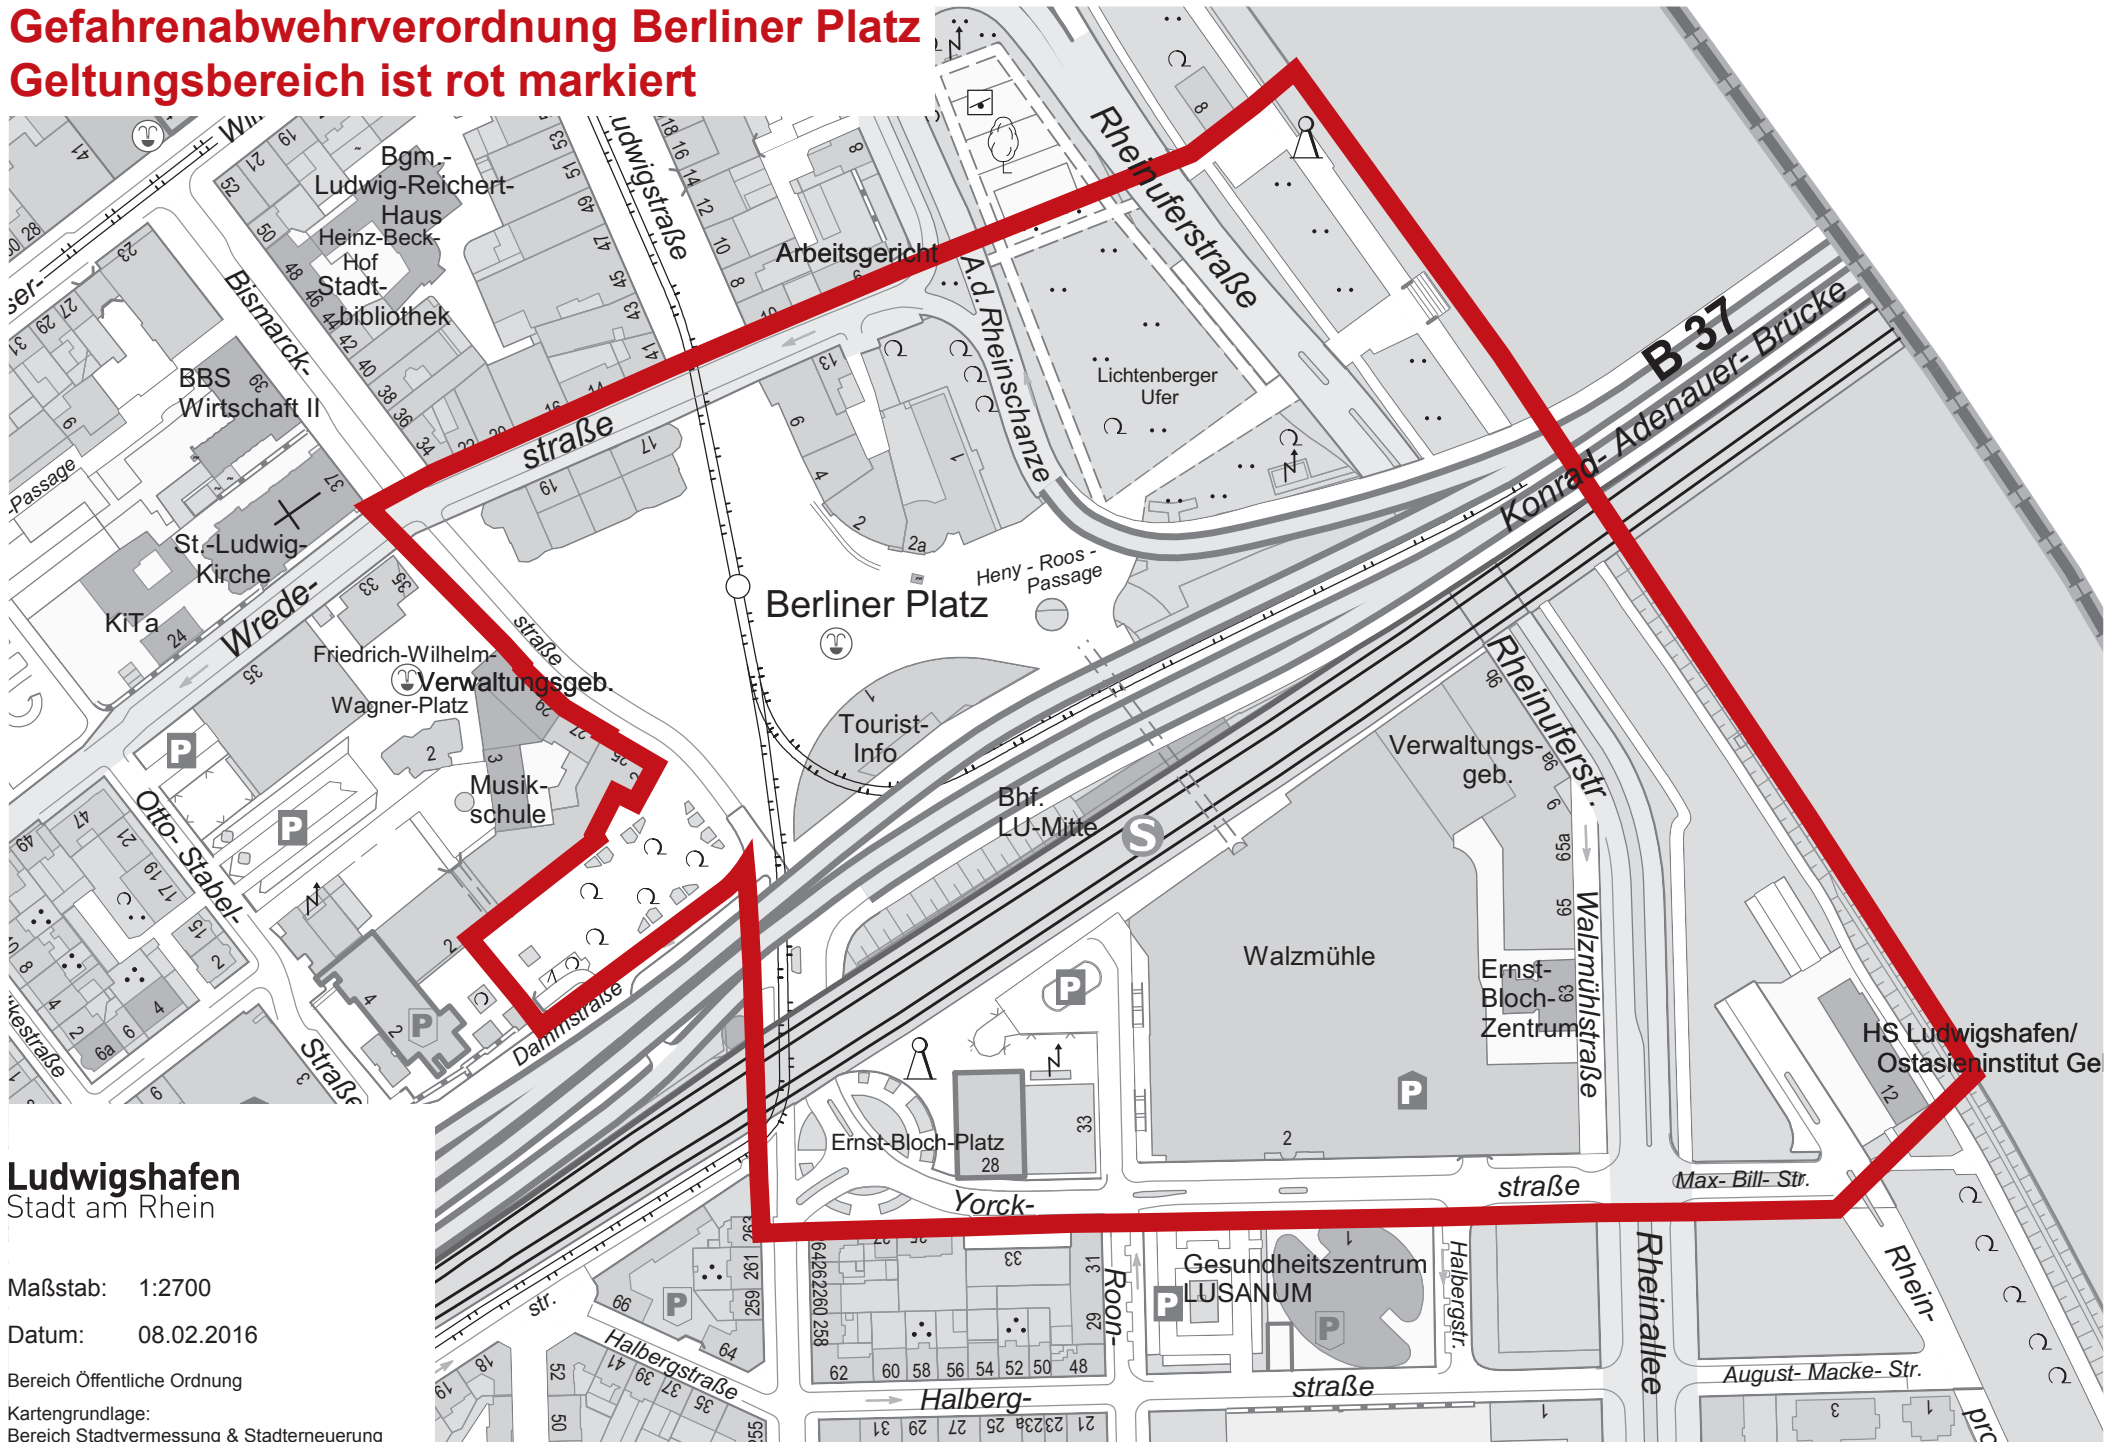

Gefahrenabwehrverordnung Berliner Platz

Geltungsbereich ist rot markiert

Ludwigshafen Stadt am Rhein

Maßstab: 1:2700

Datum: 08.02.2016

Bereich Öffentliche Ordnung

Kartengrundlage:
Bereich Stadtvermessung & Stadterneuerung