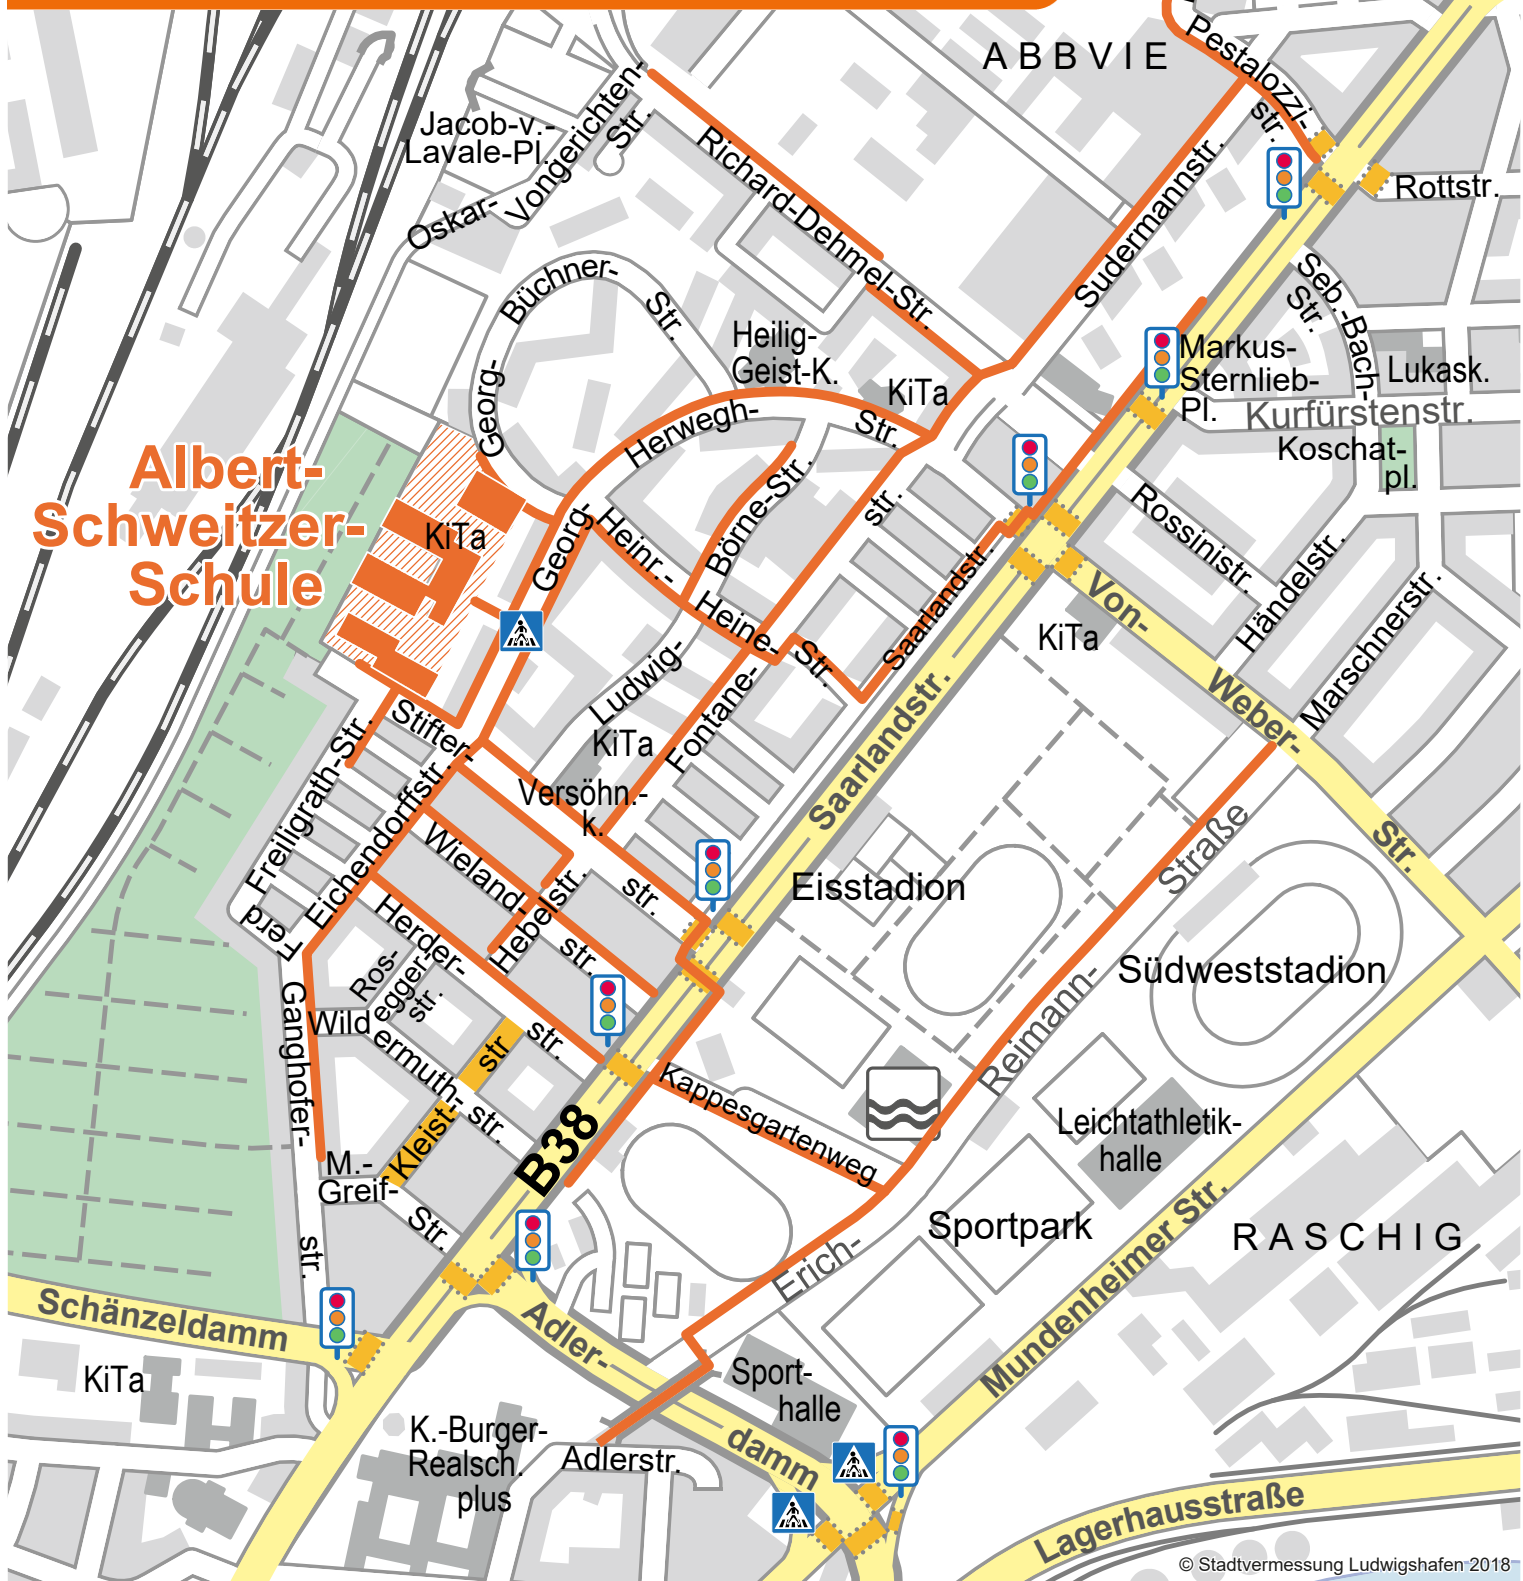

Unser Schulweg

GS Albert-Schweitzer-Schule

Georg-Herwegh-Straße 9 / Ludwigshafen-Süd

© Stadtvermessung Ludwigshafen 2018

-  empfohlener Schulweg mit Fußgängerfurt
-  verkehrsberuhigter Bereich
-  Ampel
-  Zebrastreifen
-  Fußgängerzone
-  Querungshilfe