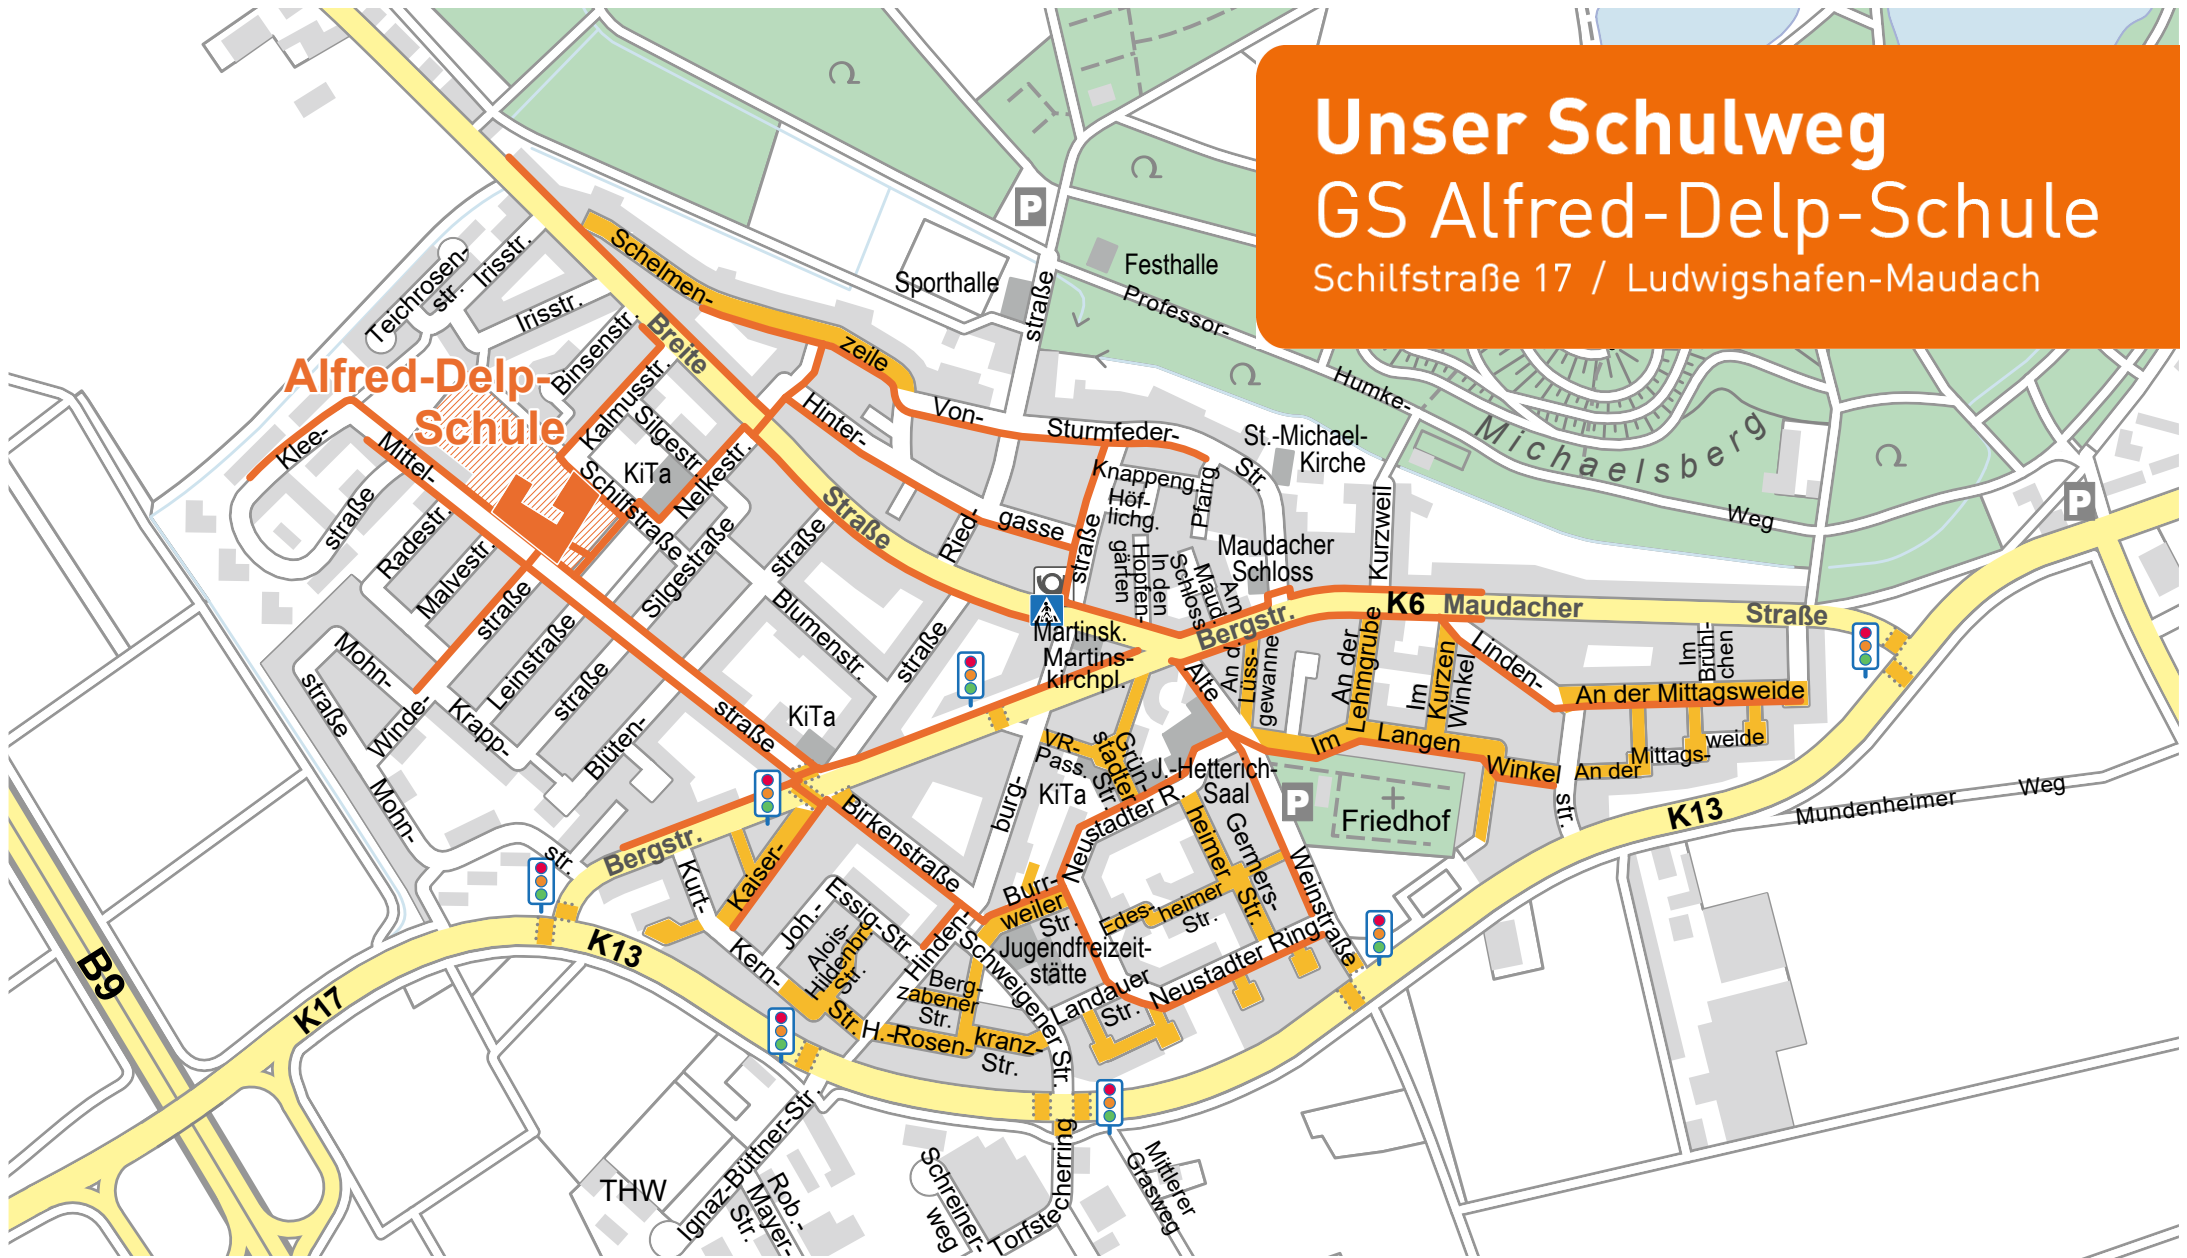

Unser Schulweg

GS Alfred-Delp-Schule

Schilfstraße 17 / Ludwigshafen-Maudach

-  empfohlener Schulweg mit Fußgängerfurt
-  verkehrsberuhigter Bereich
-  Ampel
-  Zebrastreifen
-  Fußgängerzone
-  Querungshilfe

Stand 2018