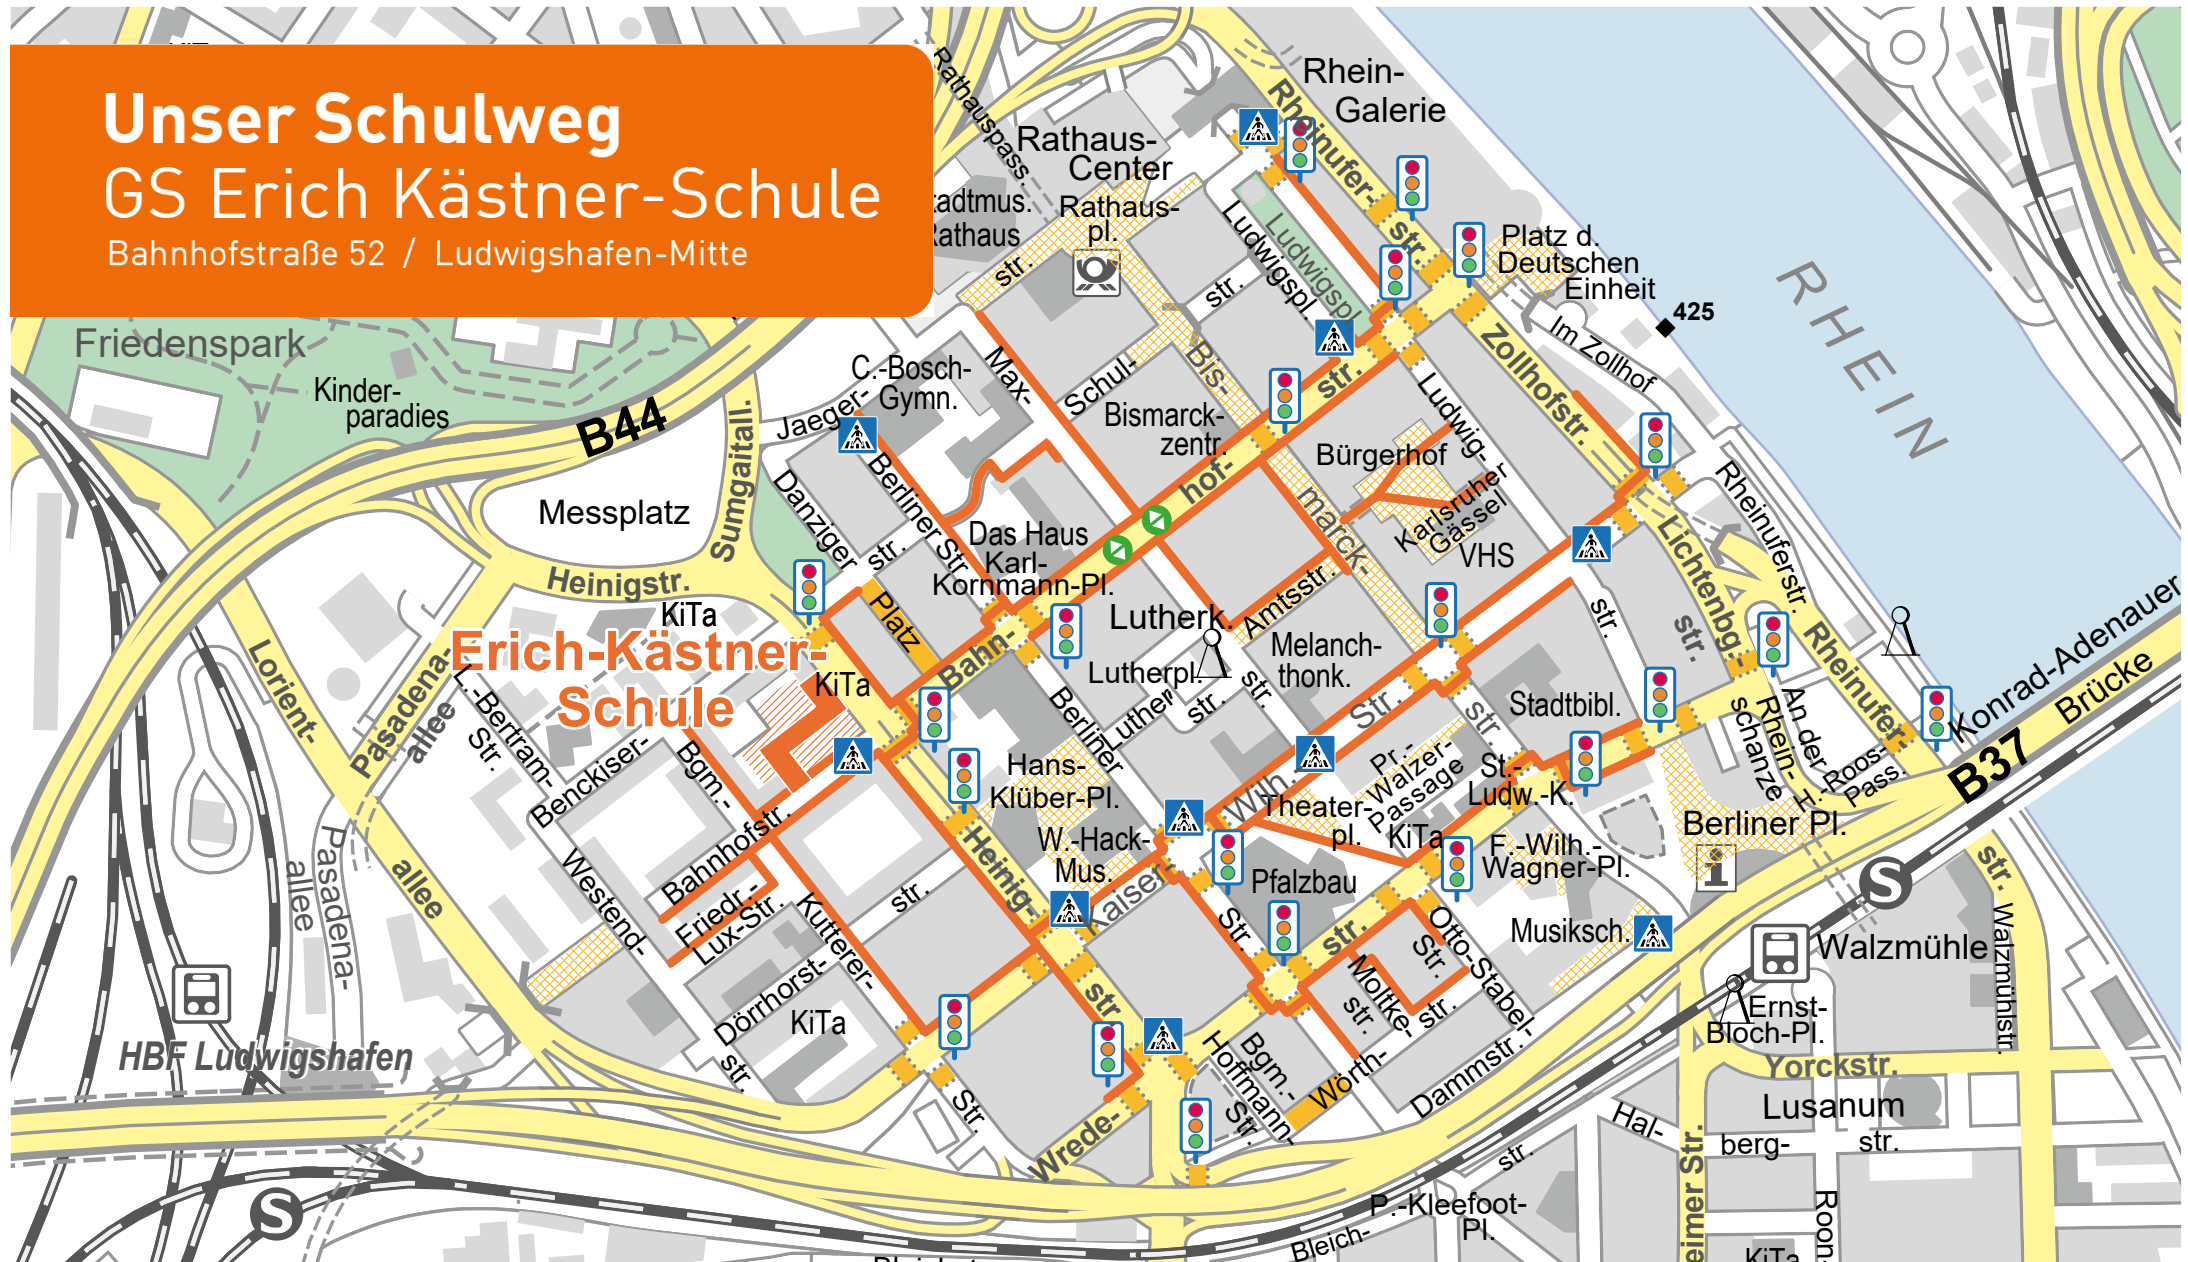

Unser Schulweg

GS Erich Kästner-Schule

Bahnhofstraße 52 / Ludwigshafen-Mitte

 empfohlener Schulweg mit Fußgängerfurt

 verkehrsberuhigter Bereich

 Ampel

 Zebrastreifen

 Fußgängerzone

 Querungshilfe

Stand 2018