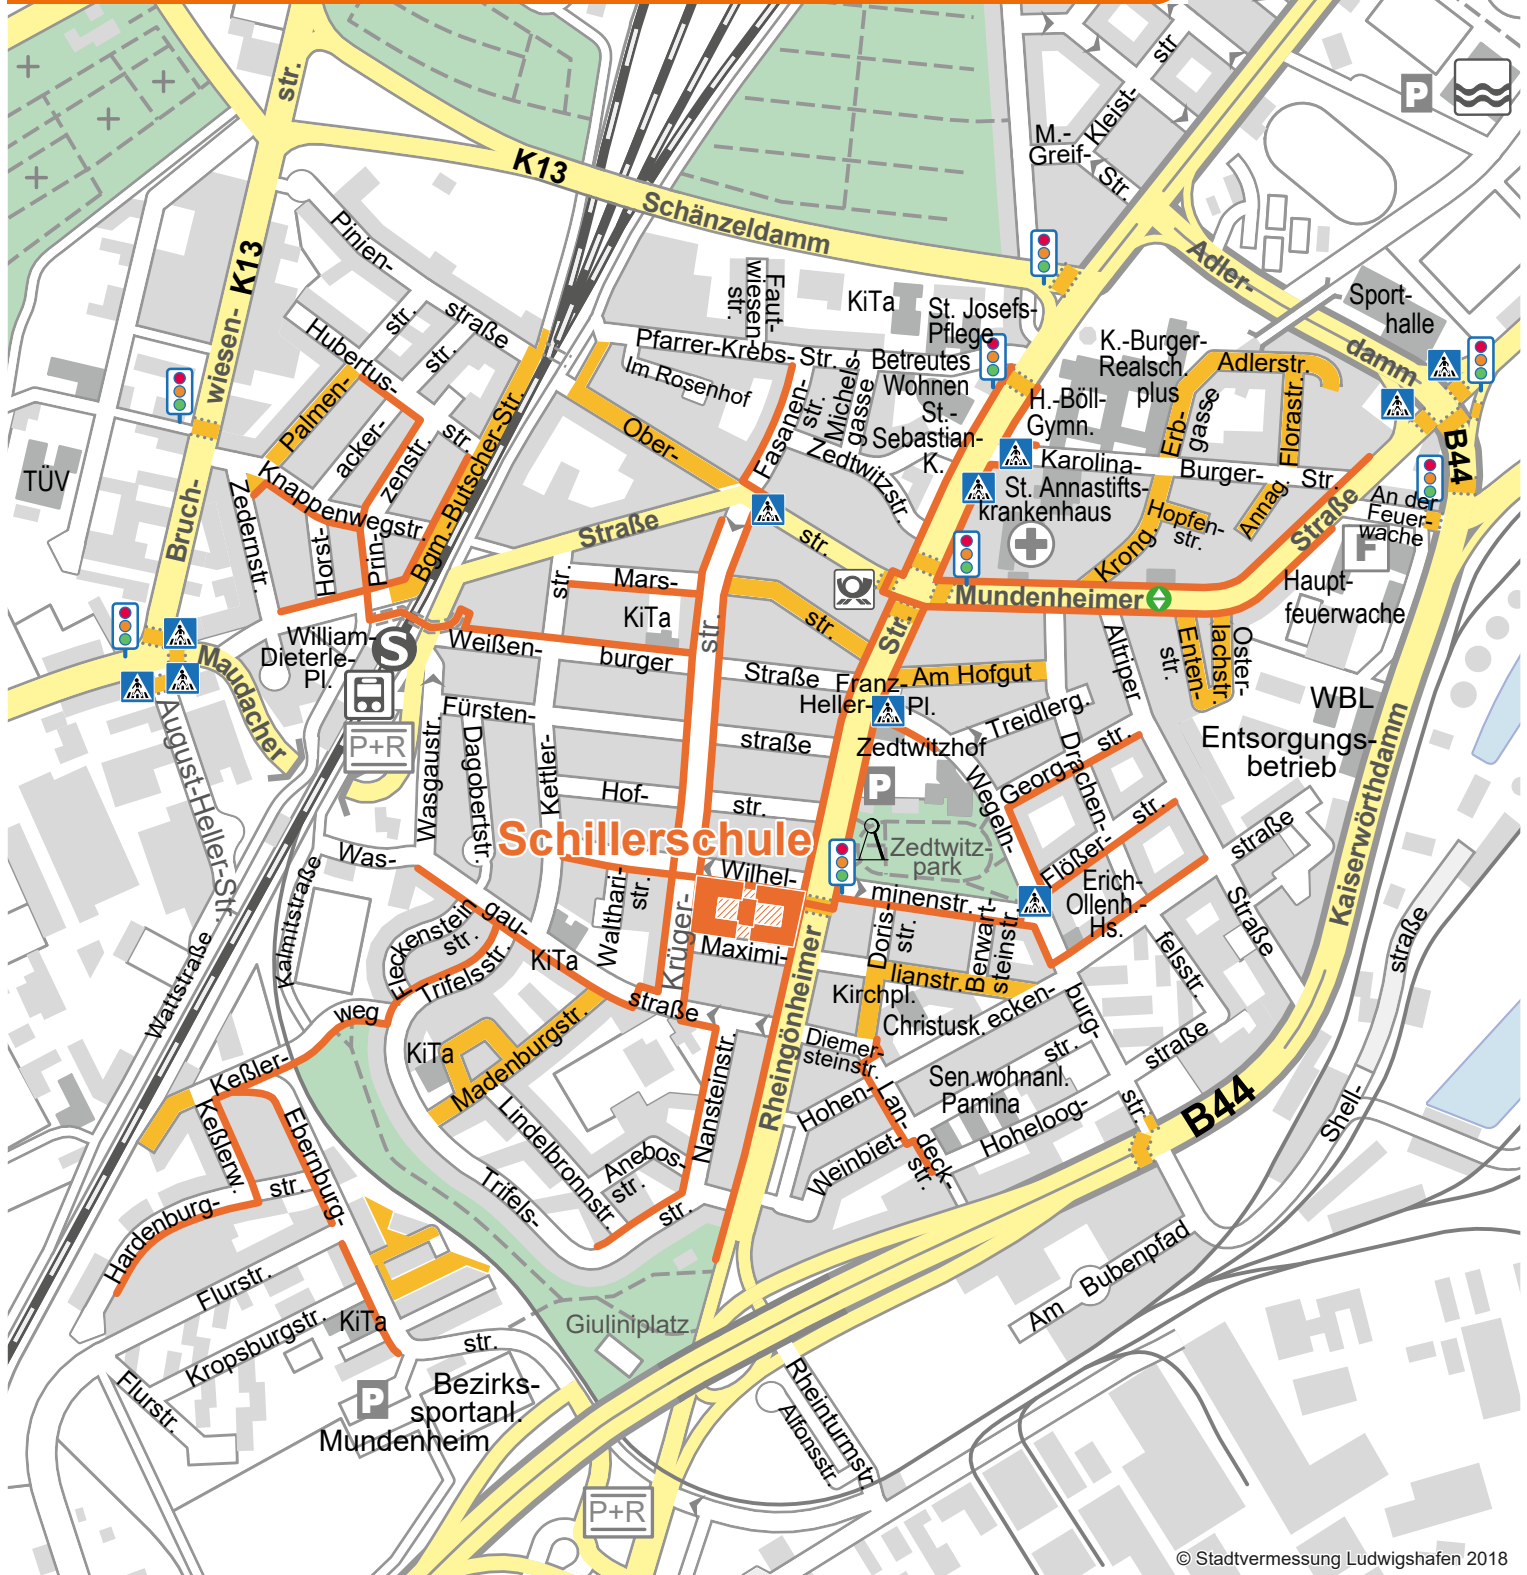

Unser Schulweg

GS Schillerschule Mundenheim

Rheingönheimer Straße 109 / Ludwigshafen-Mundenheim

© Stadtvermessung Ludwigshafen 2018

- empfohlener Schulweg mit Fußgängerfurt
- verkehrsberuhigter Bereich
- Ampel
- Zebrastreifen
- Fußgängerzone
- Querungshilfe