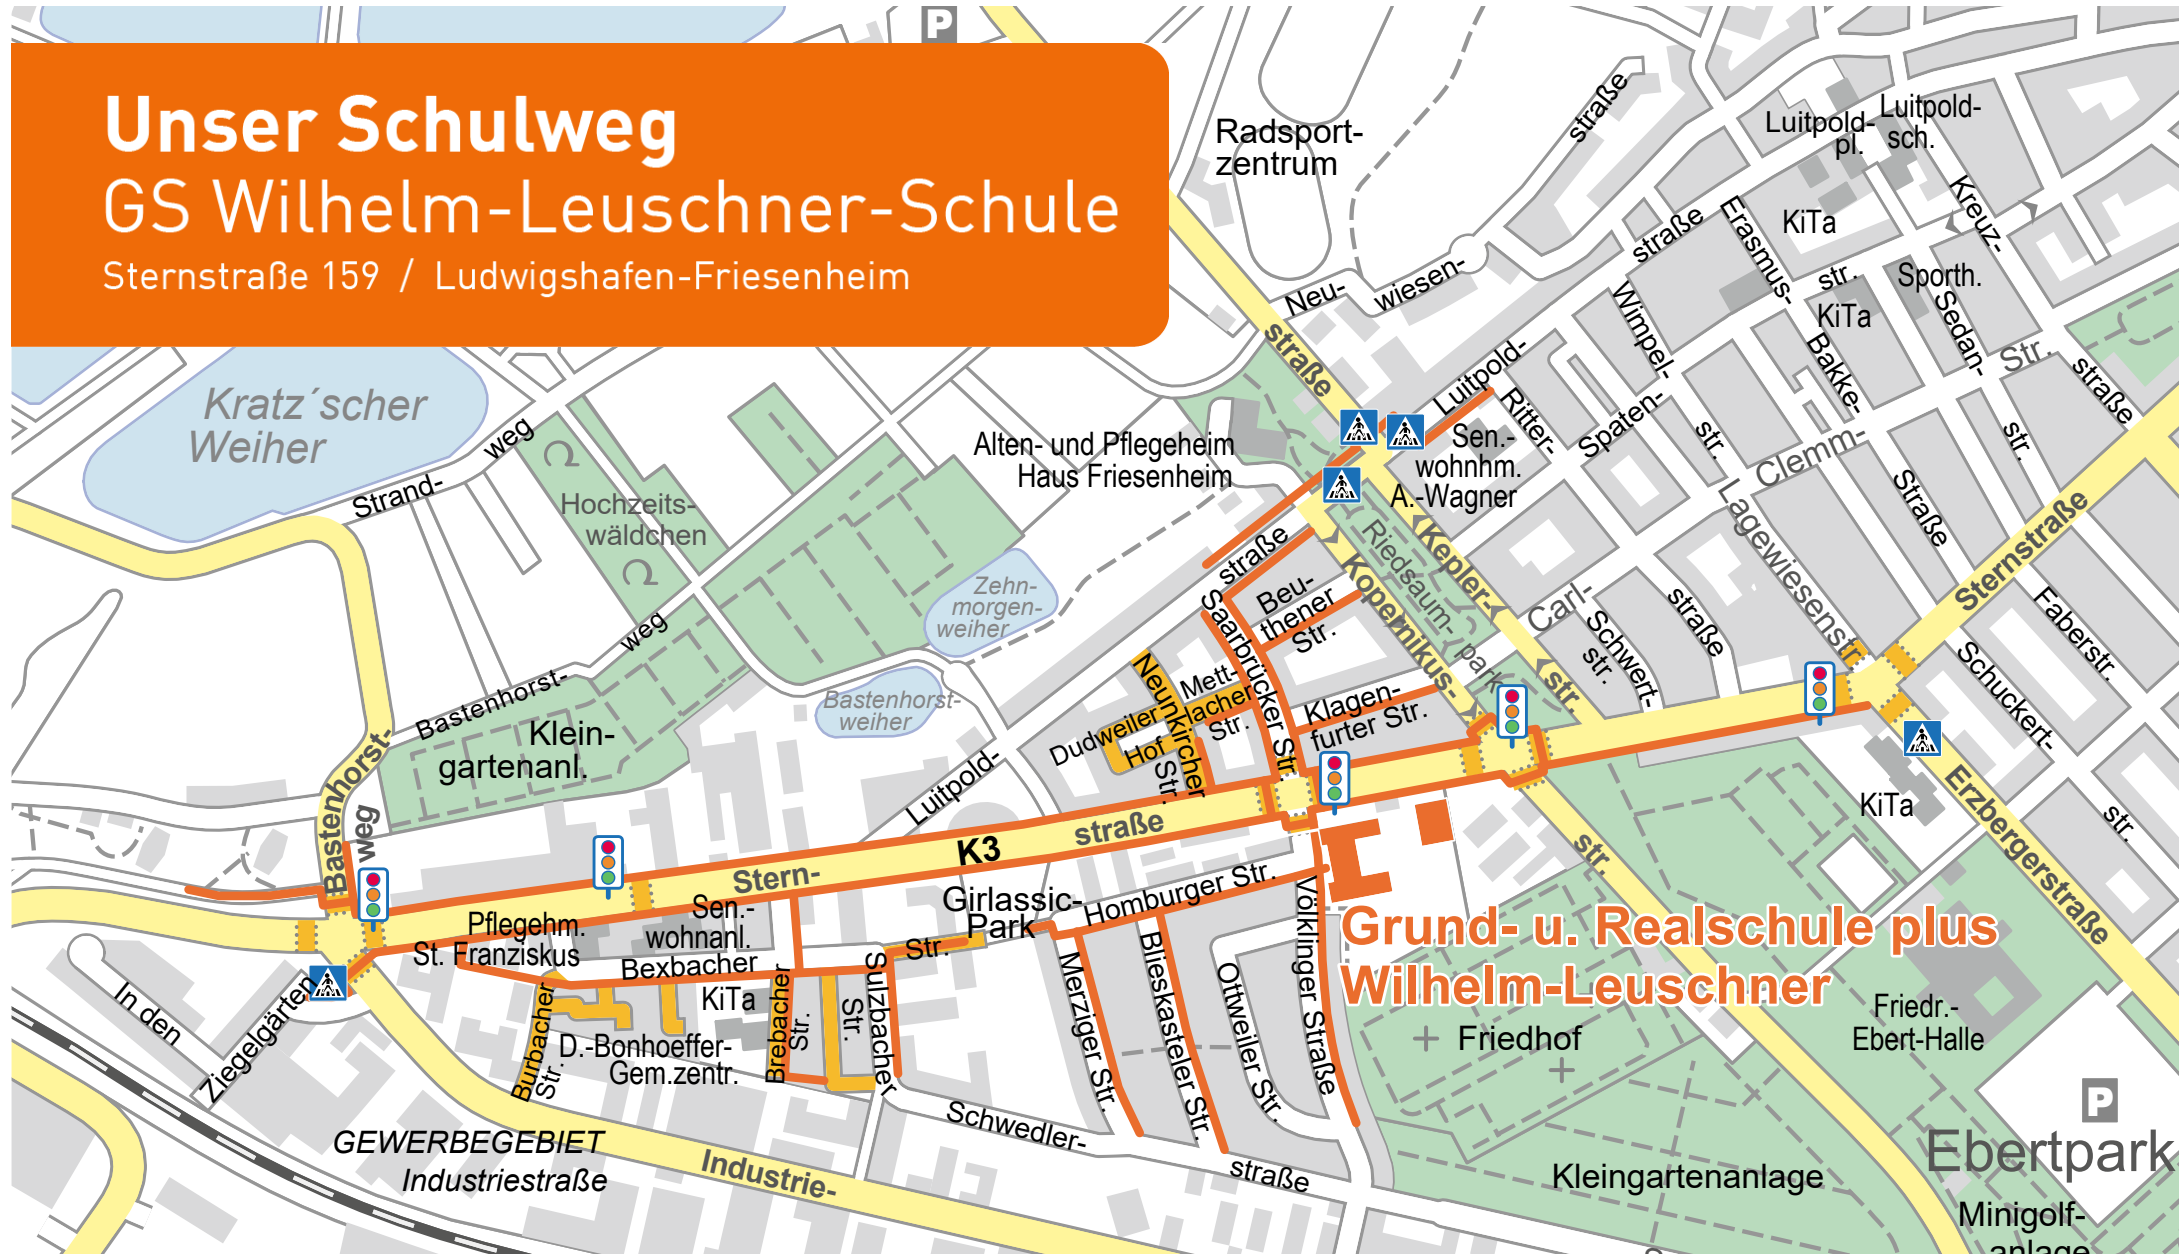

# Unser Schulweg

## GS Wilhelm-Leuschner-Schule

Sternstraße 159 / Ludwigshafen-Friesenheim

-  empfohlener Schulweg mit Fußgängerfurt
-  verkehrsberuhigter Bereich
-  Ampel
-  Zebrastreifen
-  Fußgängerzone
-  Querungshilfe