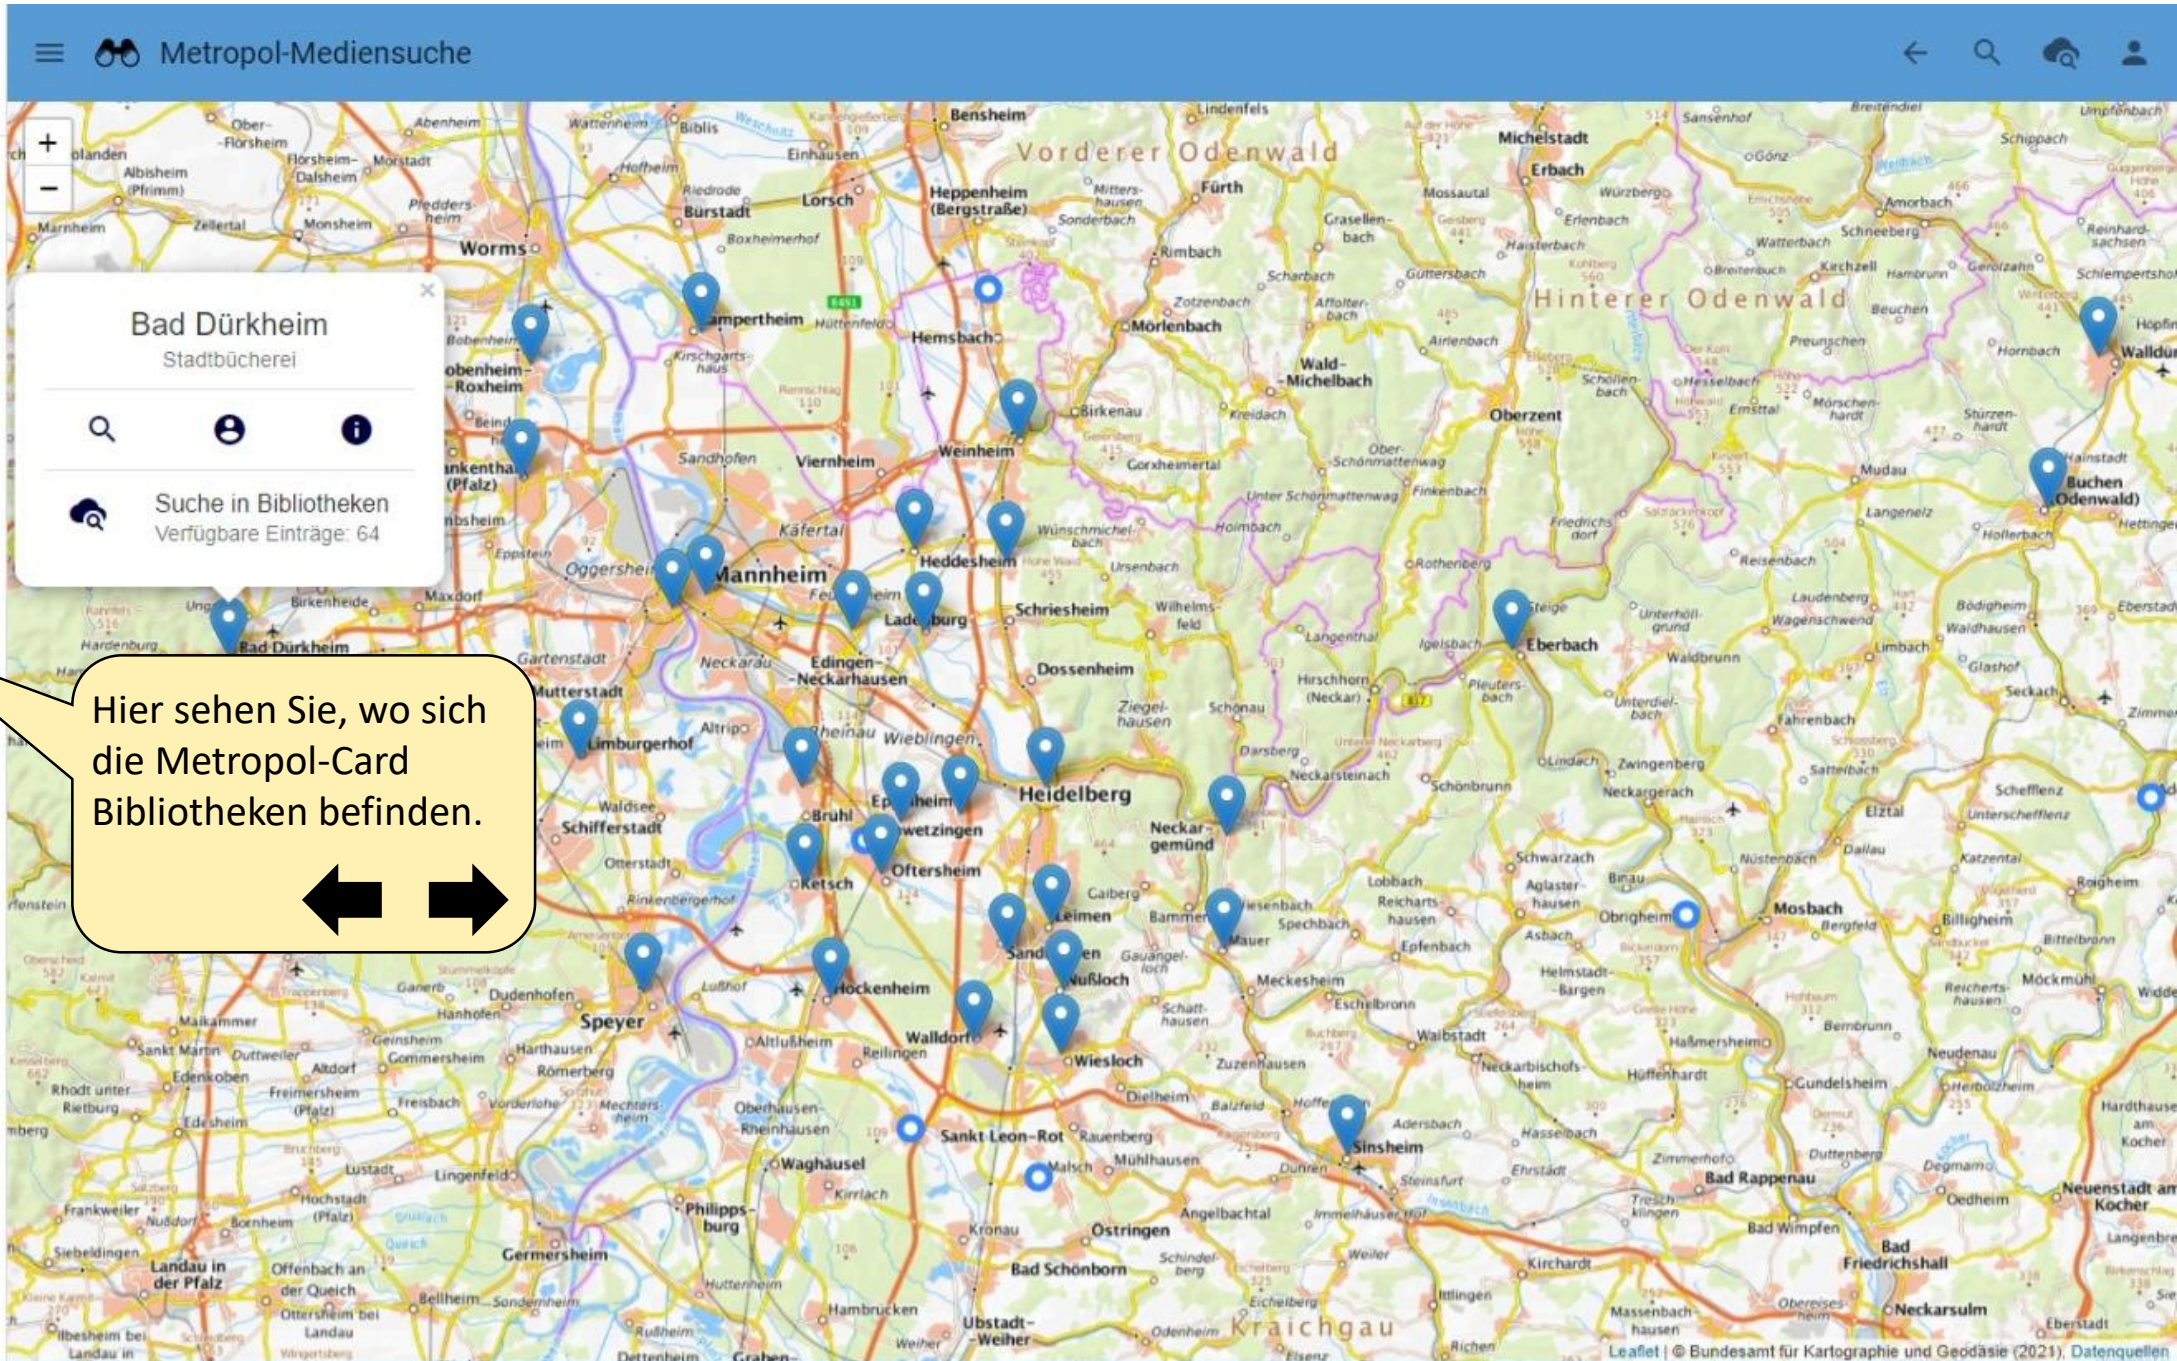

Bad Dürkheim
Stadtbücherei

Suche in Bibliotheken
Verfügbare Einträge: 64

Hier sehen Sie, wo sich die Metropol-Card Bibliotheken befinden.

- Suche in Bibliotheken
- Bibliotheken-Auswahl
- Bad Dürkheim (Stadtbücherei):
  - Katalogsuche
  - Informationen
  - Konto
  - Konten
  - **Karte**
- Allgemeine Informationen
- Impressum
- Datenschutzerklärung
- Hilfe
- Einstellungen
- Über die App