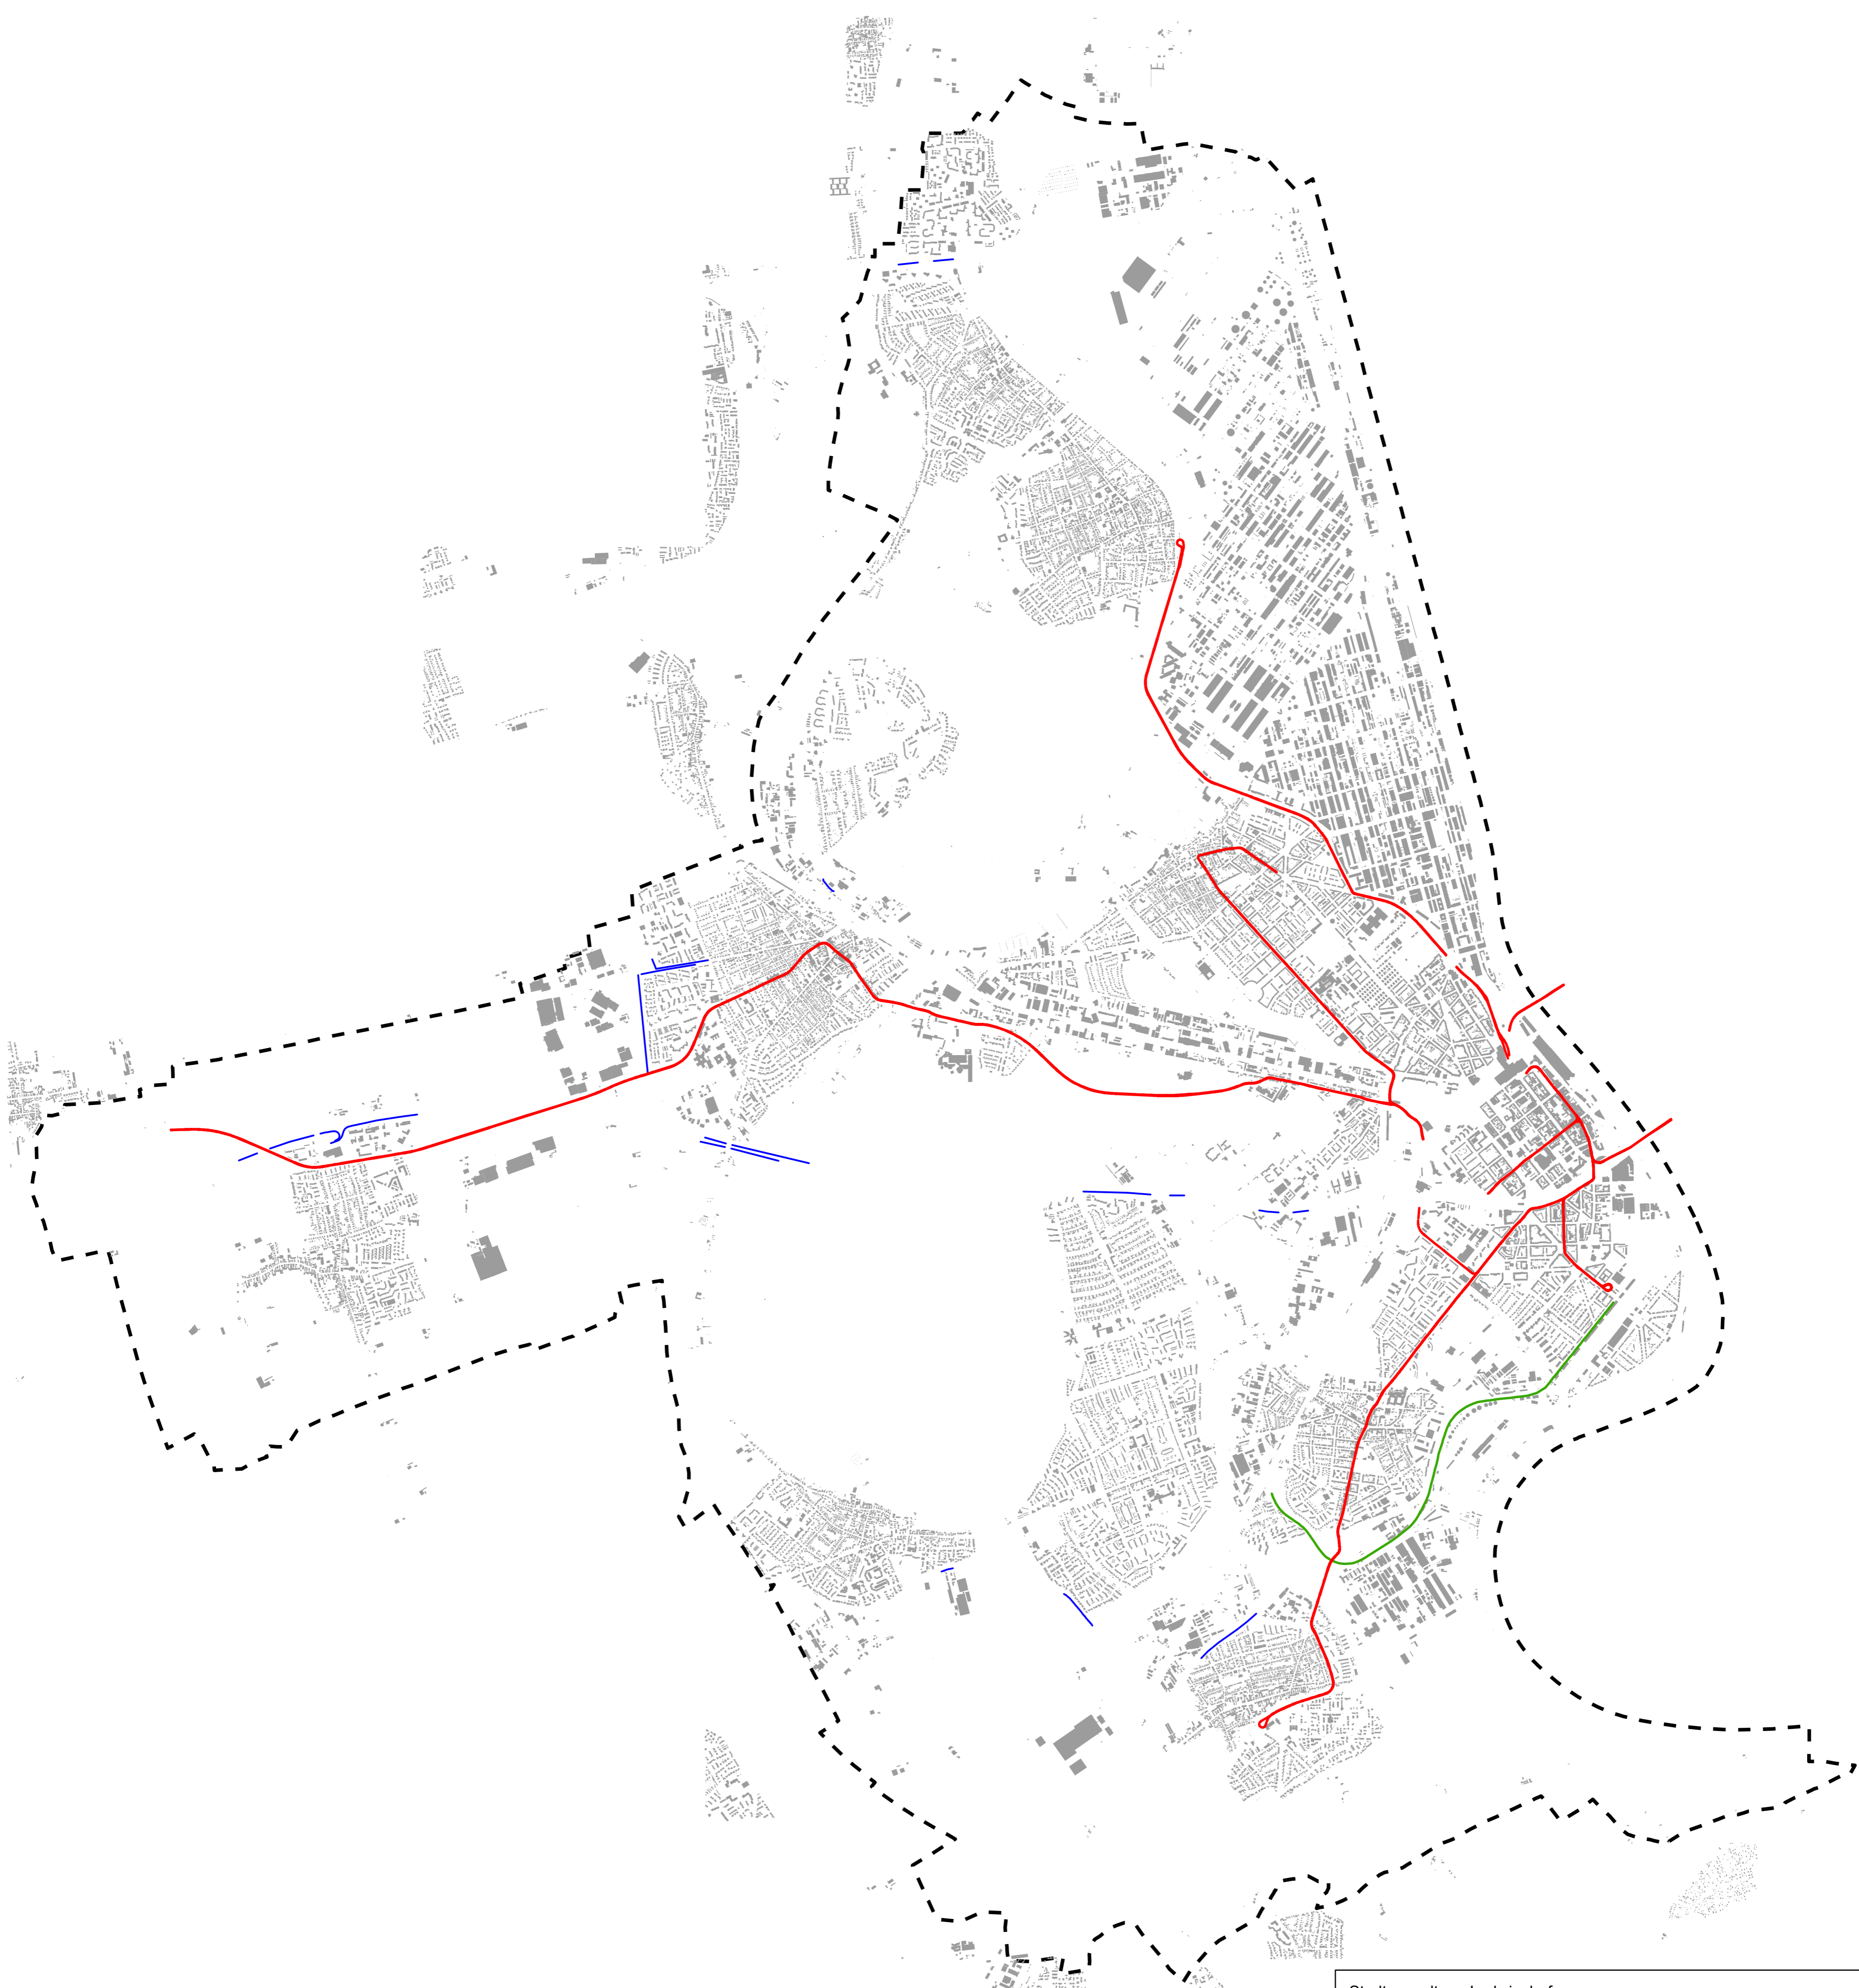

**Legende**

-  Gebietsgrenze
-  Gebäude
-  Sonstige NE-Bahnen
-  Hafenbahn
-  Schallschutzwand

Stadtverwaltung Ludwigshafen  
Bereich Umwelt - Technischer Umweltschutz  
Bismarckstraße 29  
67059 Ludwigshafen am Rhein

**Planinhalt:**  
Anlage 4: Lageplan - Sonstiger Schienenverkehr

Maßstab:	1:25.000	A1	Bearbeiter:	Fr. Krüger / Hr. Riek
	2012.116	22.05.2013		